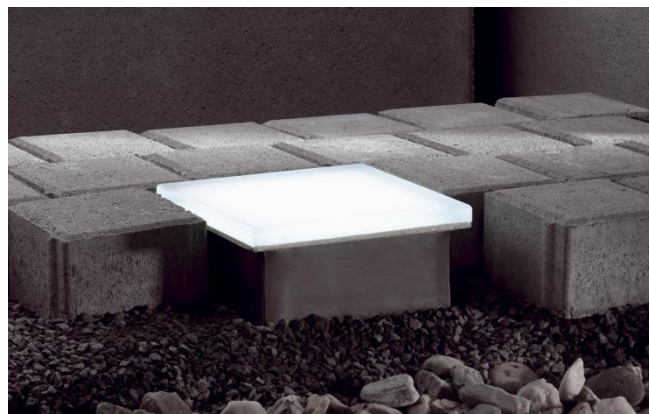

SPECIFICATII

- 400x400mm DC24V LED
- durata de viata 50.000h

CULORI

- ALB
- ALBASTRU
- ROSU
- VERDE
- RGB

MATERIALE

Otel inoxidabil, sticla securizata rezistenta presiuni ridicate.

DESCRIERE

Acest corp de iluminat pentru exterior se poate monta in beton sau in pamant. Suprafata de sticla a corpului este rezistenta la presiuni ridicate. Corpul functioneaza la 24V DC. Becurile de tip LED nu se pot schimba deoarece sticla este lipita de carcasa de metal. Protectie IP67.