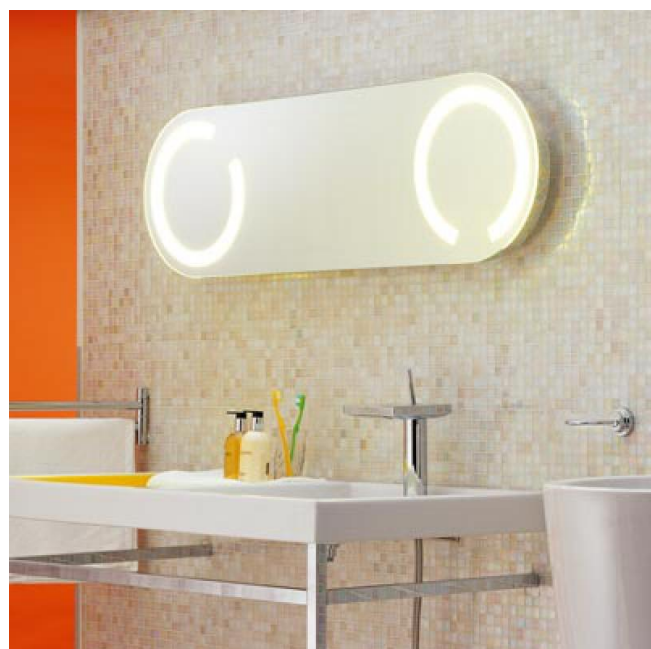

DIMENSIUNI

- 1203x363mm T16R 2x40W 230V

CULORI

- Inox neutru / oglinda

DESCRIERE

DOUBLE C este o oglinda avantgardista imbinand sticla de tip oglinda cu neoane T16R. Matuirea sticlei in zona neanelor face posibila iluminarea acestei oglinzi.