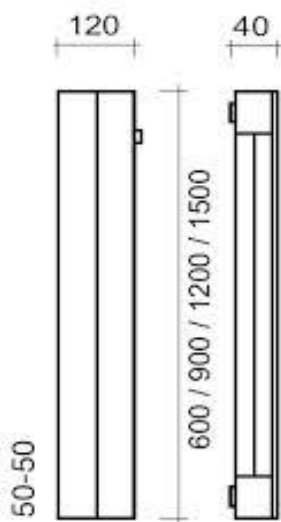

PEER TUBE 3L / 3S pag. 21,22

PEER AROUND 4L / 4S pag. 23,24

PEER REFLECT 5L / 5S pag. 25,26

PEER AROUND Q 8-60 pag. 27

PEER SLIM 14 pag. 28

DIMENSIUNI

- 600x120mm T5 14W
- 900x120mm T5 21W
- 1200x120mm T5 28W
- 1500x120mm T5 35W

50-50 PENDANT

IP20

DIMENSIUNI

- 600x120mm T5 14W
- 900x120mm T5 21W
- 1200x120mm T5 28W
- 1500x120mm T5 35W

CULORI

- ALB
- ROSU
- ALBASTRU

DESCRIERE

50-50 PENDANT imbină sticla de tip oglindă cu cea matuită. Partea matuită a corpului este disponibil în diferite culori. Acest produs are un grad de protecție IP20.

50-50 WALL / PENDANT

331067	50-50 Wall rot/red	600x120mm, T5, 14W,	65,00
331072	50-50 Wall rot/red	900x120mm, T5, 21W,	70,00
331073	50-50 Wall blau/blue	900x120mm, T5, 21W,	70,00
331076	50-50 Wall weiss/whi	1200x120mm, T5, 28W	84,00
331077	50-50 Wall rot/red	1200x120mm, T5, 28W	84,00
331078	50-50 Wall blau/blue	1200x120mm, T5, 28W	84,00
331081	50-50 Wall weiss/whi	1500x120mm, T5,35W,	105,00
331082	50-50 Wallrot/red	1500x120mm, T5,35W,	105,00
331083	50-50 Wall blau/blue	1500x120mm, T5,35W,	105,00
331115	50-50 Pendant weiss/	600x120mm, T5, 14W,	78,00
331116	50-50 Pendant rot/re	600x120mm, T5, 14W,	78,00
331117	50-50 Pendant blau/b	600x120mm, T5, 14W,	78,00
331120	50-50 Pendant weiss/	900x120mm, T5, 21W,	97,00
331121	50-50 Pendant rot/re	900x120mm, T5, 21W,	97,00
331122	50-50 Pendant blau/b	900x120mm, T5, 21W,	97,00
331125	50-50 Pendant weiss/	1200x120mm, T5, 28W	120,00
331126	50-50 Pendant rot/re	1200x120mm, T5, 28W	120,00
331127	50-50 Pendant blau/b	1200x120mm, T5, 28W	120,00

BARCODE WALL

IP44

DIMENSIUNI

- 600x120mm T5 14W
- 900x120mm T5 21W
- 1200x120mm T5 28W
- 1500x120mm T5 35W

CULORI

- ALB
- ROSU
- ALBASTRU
- MARO

DESCRIERE

Acest corp de iluminat imbină sticla de tip oglinda cu cea matuită. Partea matuită a corpului, codul de bare, este disponibil în diferite culori. Acest produs are un grad de protecție IP44.