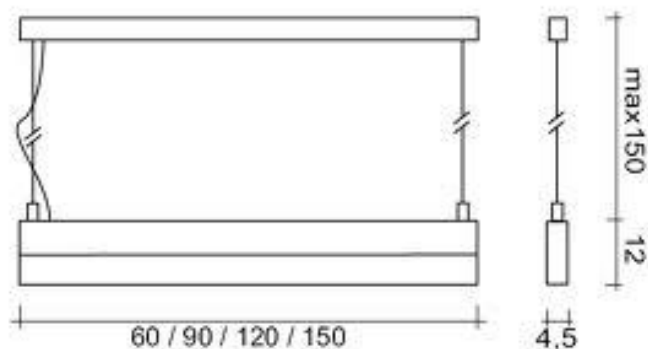

CULORI

- ALB
- ROSU
- ALBASTRU

DESCRIERE

50-50 WALL imbină sticla de tip oglindă cu cea matuită. Partea matuită a corpului este disponibil în diferite culori. Acest produs elegant și discret are un grad de protecție IP44, însemnând o protecție ridicată la praf și apă.

50-50 PENDANT

IP20

DIMENSIUNI

- 600x120mm T5 14W
- 900x120mm T5 21W
- 1200x120mm T5 28W
- 1500x120mm T5 35W

CULORI

- ALB
- ROSU
- ALBASTRU

DESCRIERE

50-50 PENDANT imbină sticla de tip oglindă cu cea matuită. Partea matuită a corpului este disponibil în diferite culori. Acest produs are un grad de protecție IP20.

BARCODE WALL

IP44

DIMENSIUNI

- 600x120mm T5 14W
- 900x120mm T5 21W
- 1200x120mm T5 28W
- 1500x120mm T5 35W

CULORI

- ALB
- ROSU
- ALBASTRU
- MARO

DESCRIERE

Acest corp de iluminat imbină sticla de tip oglinda cu cea matuită. Partea matuită a corpului, codul de bare, este disponibil în diferite culori. Acest produs are un grad de protecție IP44.

BARCODE PENDANT

IP20

DIMENSIUNI

- 600x120mm T5 14W
- 900x120mm T5 21W
- 1200x120mm T5 28W
- 1500x120mm T5 35W

CULORI

- ALB
- ROSU
- ALBASTRU
- MARO

DESCRIERE

BARCODE PENDANT imbină sticla de tip oglindă cu cea matuită. Partea matuită a corpului, codul de bare, este disponibil în diferite culori. Acest produs are un grad de protecție IP20.