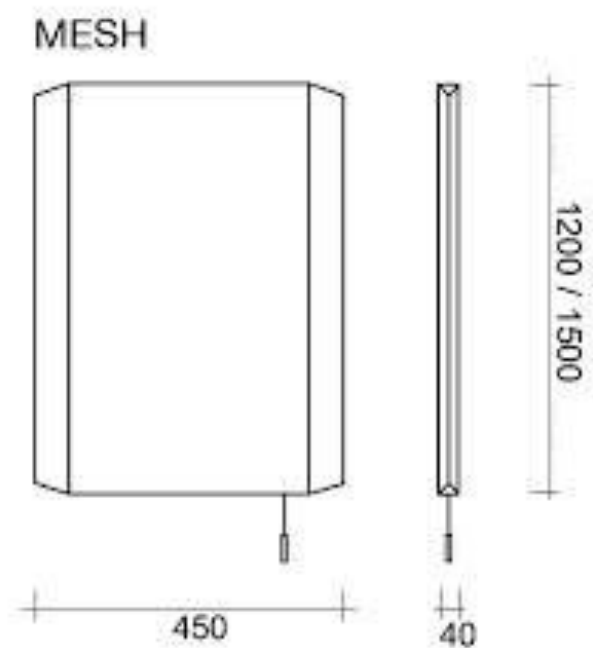

CULORI

- neutru / oglinda

MESH

Mesh, 1200x490mm
 Mesh, 1500x450mm

T16, 2x28W, IP44, 23
 T16, 2x35W, IP44, 23

180,00
 225,00

DOUBLE C

IP44

DIMENSIUNI

- 1203x363mm T16R 2x40W 230V

CULORI

- Inox neutru / oglinda

DESCRIERE

DOUBLE C este o oglinda avantgardista imbinand sticla de tip oglinda cu neoane T16R. Matuirea sticlei in zona neanelor face posibila iluminarea acestei oglinzi.