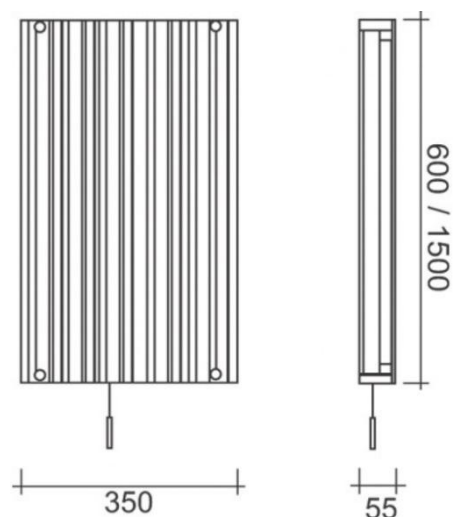

50-50 PENDANT

IP20

DIMENSIUNI

- 600x120mm T5 14W
- 900x120mm T5 21W
- 1200x120mm T5 28W
- 1500x120mm T5 35W

CULORI

- ALB
- ROSU
- ALBASTRU

DESCRIERE

50-50 PENDANT imbină sticla de tip oglindă cu cea matuită. Partea matuită a corpului este disponibil în diferite culori. Acest produs are un grad de protecție IP20.

BARCODE PENDANT

IP20

DIMENSIUNI

- 600x120mm T5 14W
- 900x120mm T5 21W
- 1200x120mm T5 28W
- 1500x120mm T5 35W

CULORI

- ALB
- ROSU
- ALBASTRU
- MARO

DESCRIERE

BARCODE PENDANT imbină sticla de tip oglindă cu cea matuită. Partea matuită a corpului, codul de bare, este disponibil în diferite culori. Acest produs are un grad de protecție IP20.

STRIPE

IP44

DIMENSIUNI

- 600x350mm T5 14W
- 1500x350mm T5 35W

CULORI

- ALB
- ROSU
- ALBASTRU

DESCRIERE

STRIPE este un corp de iluminat proiectat pentru spatii sanitare ce imbina sticla de tip oglinda cu cea matuita. Partea matuita a corpului, codul de bare, este disponibil in diferite culori. Acest produs are un grad de protectie IP44.

SINGLE

IP44

DIMENSIUNI

- 650x490mm T5 14W
- 950x490mm T5 21W
- 1200x490mm T5 28W
- 1500x490mm T5 35W

CULORI

- neutru / oglinda

DESCRIERE

Aceasta oglinda simpla si eleganta foloseste un neon de tip T5 de diferite puteri in functie de marimea oglinzii. Are o rezistenta ridicata la apa si praf IP44.