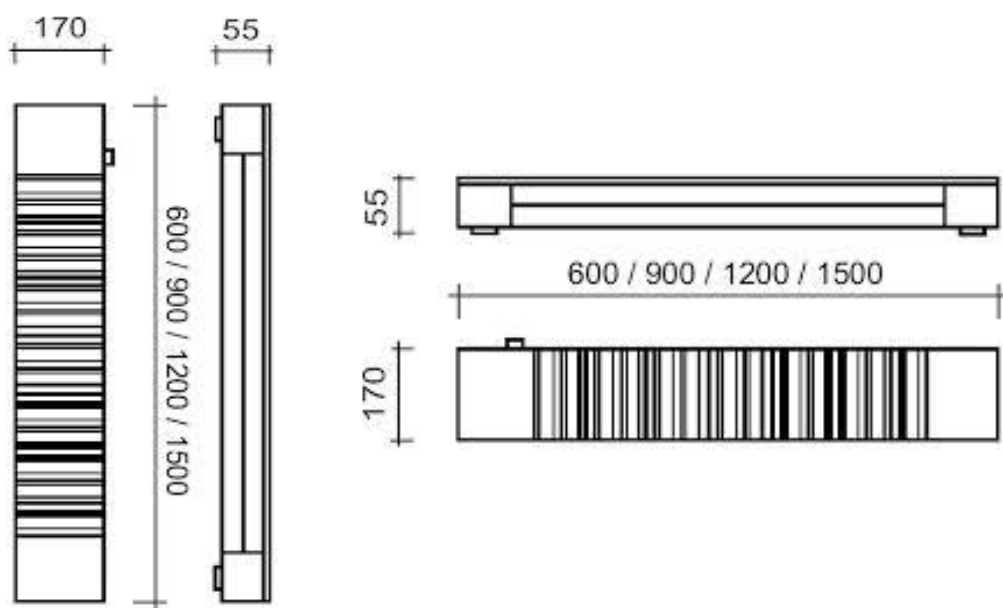

50-50 PENDANT

IP20

DIMENSIUNI

- 600x120mm T5 14W
- 900x120mm T5 21W
- 1200x120mm T5 28W
- 1500x120mm T5 35W

CULORI

- ALB
- ROSU
- ALBASTRU

DESCRIERE

50-50 PENDANT imbină sticla de tip oglindă cu cea matuită. Partea matuită a corpului este disponibil în diferite culori. Acest produs are un grad de protecție IP20.

BARCODE WALL

IP44

DIMENSIUNI

- 600x120mm T5 14W
- 900x120mm T5 21W
- 1200x120mm T5 28W
- 1500x120mm T5 35W

CULORI

- ALB
- ROSU
- ALBASTRU
- MARO

DESCRIERE

Acest corp de iluminat imbină sticla de tip oglinda cu cea matuită. Partea matuită a corpului, codul de bare, este disponibil în diferite culori. Acest produs are un grad de protecție IP44.

BARCODE PENDANT

IP20

DIMENSIUNI

- 600x120mm T5 14W
- 900x120mm T5 21W
- 1200x120mm T5 28W
- 1500x120mm T5 35W

CULORI

- ALB
- ROSU
- ALBASTRU
- MARO

DESCRIERE

BARCODE PENDANT imbină sticla de tip oglindă cu cea matuită. Partea matuită a corpului, codul de bare, este disponibil în diferite culori. Acest produs are un grad de protecție IP20.

STRIPE

IP44

DIMENSIUNI

- 600x350mm T5 14W
- 1500x350mm T5 35W

CULORI

- ALB
- ROSU
- ALBASTRU

DESCRIERE

STRIPE este un corp de iluminat proiectat pentru spatii sanitare ce imbina sticla de tip oglinda cu cea matuita. Partea matuita a corpului, codul de bare, este disponibil in diferite culori. Acest produs are un grad de protectie IP44.