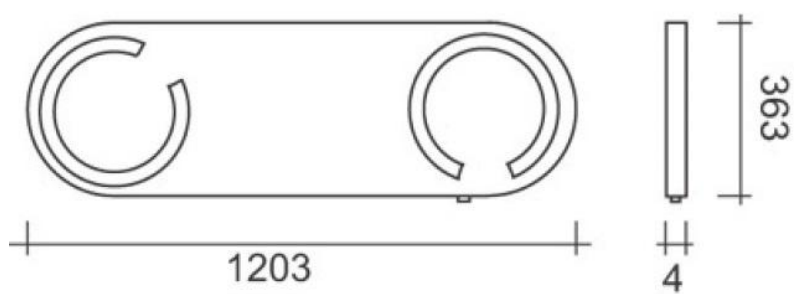

DOUBLE C

DOUBLE-C

T16R, 2x40W, 230W

190,00