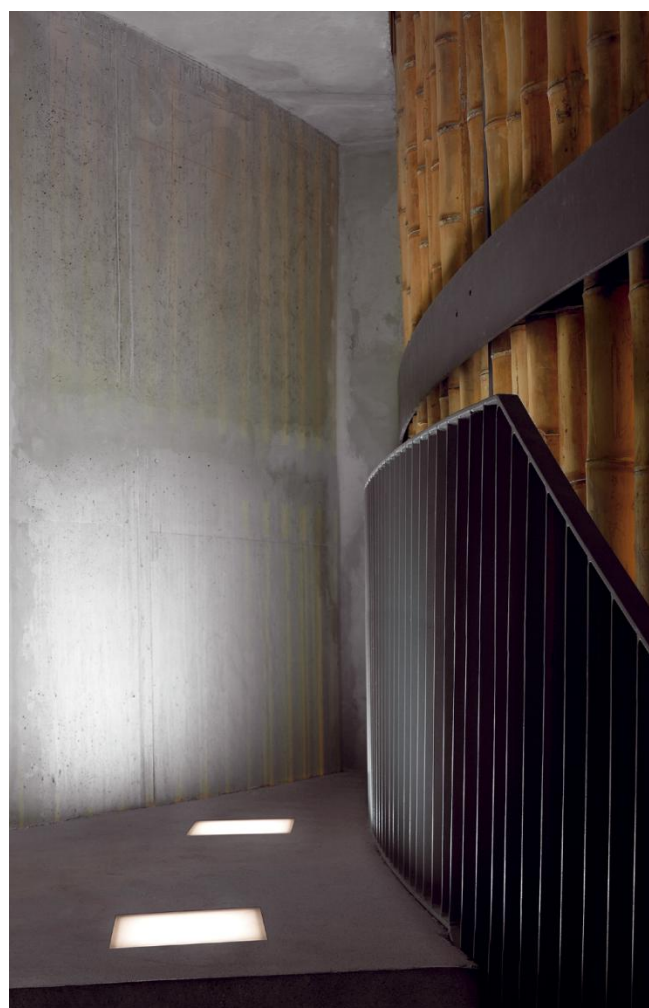

SPECIFICATII

- 400x400mm DC24V LED
- durata de viata 50.000h

CULORI

- ALB
- ALBASTRU
- ROSU
- VERDE
- RGB

MATERIALE

Otel inoxidabil, sticla securizata rezistenta presiuni ridicate.

DESCRIERE

Acest corp de iluminat pentru exterior se poate monta in beton sau in pamant. Suprafata de sticla a corpului este rezistenta la presiuni ridicate. Corpul functioneaza la 24V DC. Becurile de tip LED nu se pot schimba deoarece sticla este lipita de carcasa de metal. Protectie IP67.