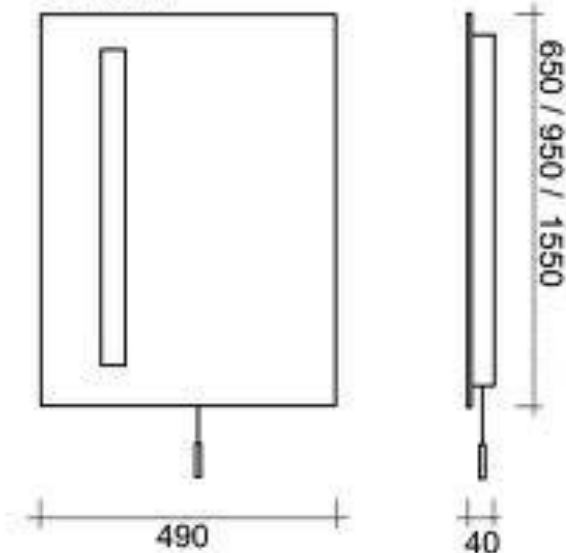

STRIPE

IP44

DIMENSIUNI

- 600x350mm T5 14W
- 1500x350mm T5 35W

CULORI

- ALB
- ROSU
- ALBASTRU

DESCRIERE

STRIPE este un corp de iluminat proiectat pentru spatii sanitare ce imbina sticla de tip oglinda cu cea matuita. Partea matuita a corpului, codul de bare, este disponibil in diferite culori. Acest produs are un grad de protectie IP44.

SINGLE

IP44

DIMENSIUNI

- 650x490mm T5 14W
- 950x490mm T5 21W
- 1200x490mm T5 28W
- 1500x490mm T5 35W

CULORI

- neutru / oglinda

DESCRIERE

Aceasta oglinda simpla si eleganta foloseste un neon de tip T5 de diferite puteri in functie de marimea oglinzii. Are o rezistenta ridicata la apa si praf IP44.

SINGLE

331106	Single	650x490mm; T5,14W	90,00
331107	Single	950x490mm; T5,21W	110,00
331108	Single	1200x490mm; T5,28W	145,00
331109	Single	1500x490mm; T5,35W	180,00

SINGLE

MESH

IP44

DIMENSIUNI

- 1200x490mm T16 2x28W
- 1500x450mm T16 2x35W

CULORI

- neutru / oglinda

MESH

Mesh, 1200x490mm
 Mesh, 1500x450mm

T16, 2x28W, IP44, 23
 T16, 2x35W, IP44, 23

180,00
 225,00

DOUBLE C

IP44