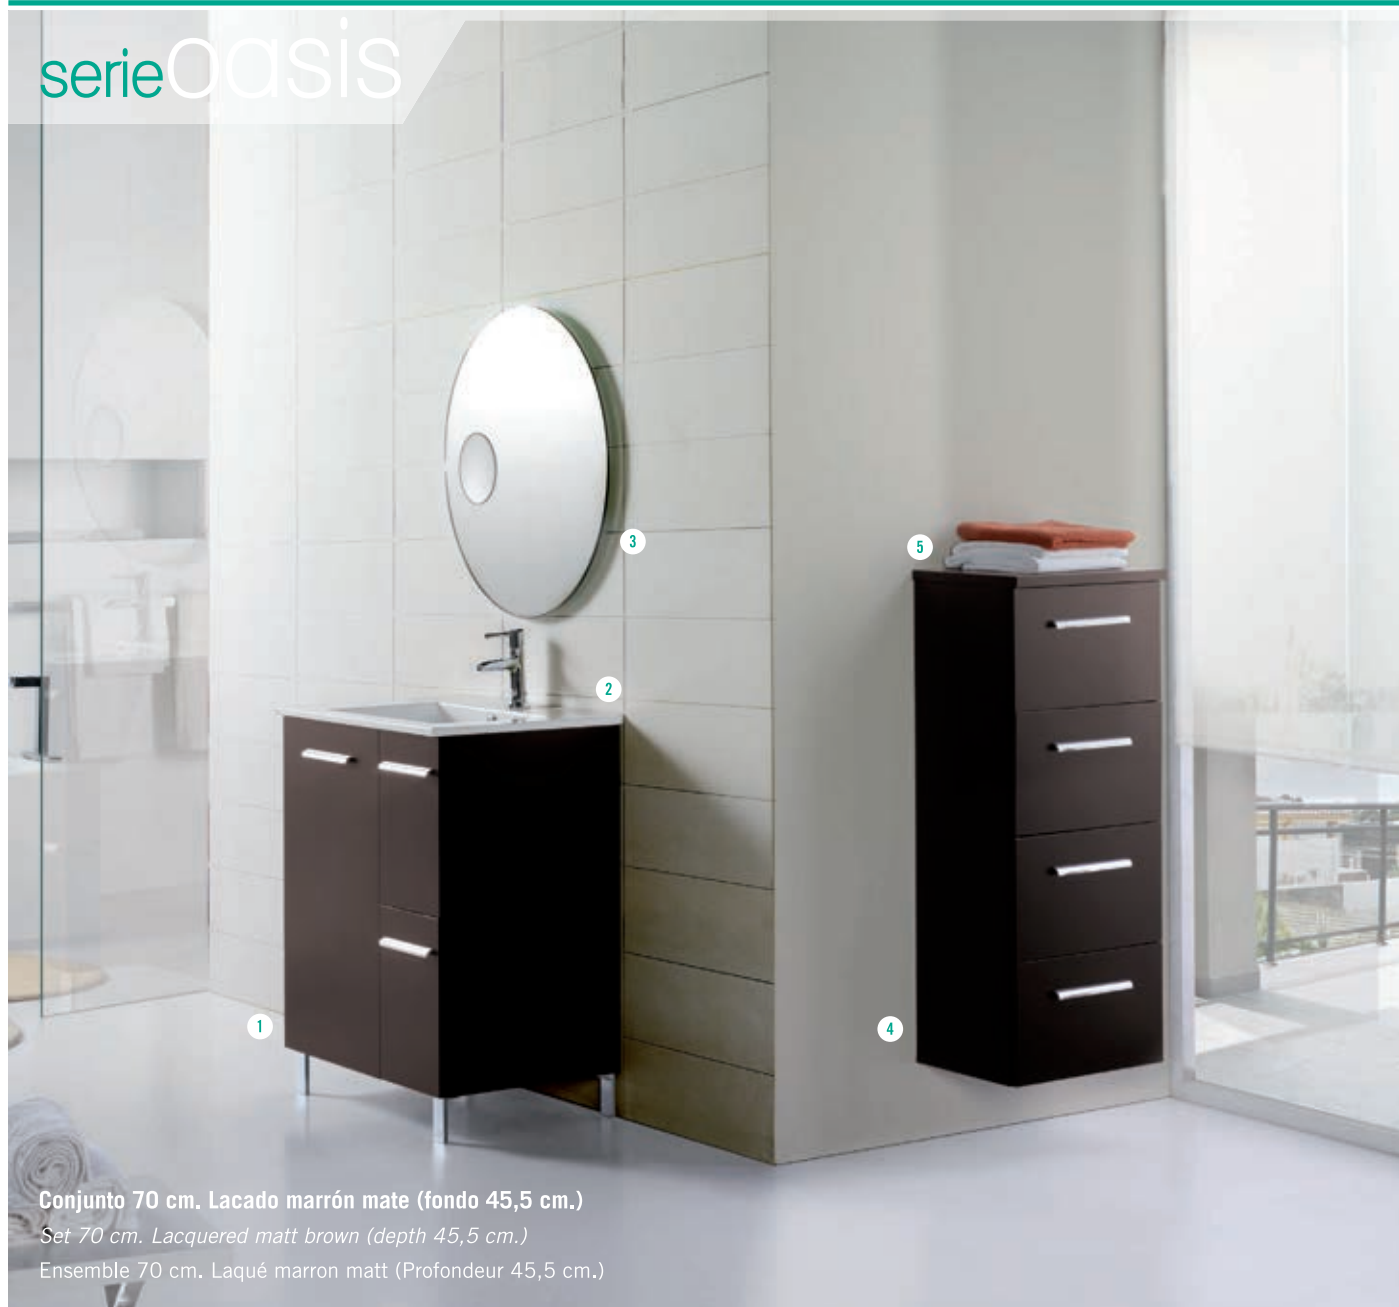

①	Mueble compacto a suelo con puerta y 2 cajones 70 cm. Mod.36001 Lacado mate marrón <i>Compact furniture with door and 2 drawers 70 cm.</i> <i>Mod.36001 Lacquered matt brown</i> Meuble compact au sol avec porte et 2 tiroirs 70 cm. Mod.36001 Laqué marron mat	685 €
②	Encimera de porcelana con lavabo integrado Mod.31660 de 71 x 46 cm <i>Porcelain washbasin Mod.31660 of 71 x 46 cm.</i> Comptoir en porcelaine avec lavabo intégré. Mod.31660 71 x 46 cm.	130 €
③	Espejo circular con espejo de aumento Mod.31511 de 70 cm. <i>Circular mirror 70 cm. with magnifying mirror Mod.31511</i> Miroir circulaire 70 cm avec miroir grossissant Mod.31511	172 €
PRECIO TOTAL DEL CONJUNTO / TOTAL SET PRICE / PRIX TOTAL DU ENSEMBLE		987 €
Auxiliares / Fittings / Auxiliaires		
④	Auxiliar cómoda suspendida 4 cajones Mod.36101 lacado mate marrón <i>Hanging chest with 4 drawers Mod.36101 Lacquered matt brown</i> Auxiliaire suspendue avec 4 tiroirs Mod.36101 Laqué marron mat	567 €
⑤	Encimera de madera para auxiliar marrón mate 41 x 33 cm. <i>Top lacquered matt brown for the chest 41 x 33 cm.</i> Comptoir laqué marron mat pour auxiliaire 41 x 33 cm.	41 €