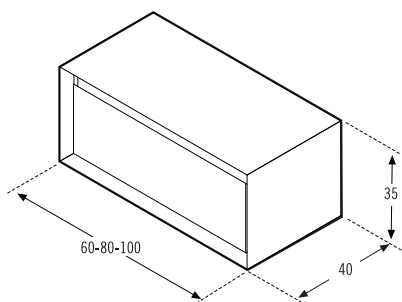

Medidas Size / Mesures	Maderas Woods / Bois	Lacas mate Matt Lacquers / Laques mat
60 cm	1.182 €	981 €
80 cm	1.307 €	1.076 €

Mod.39043 Módulo 1 cajón para modulaciones

Modul 1 drawer for modular compositions
Module 1 tiroir pour compositions modulaires