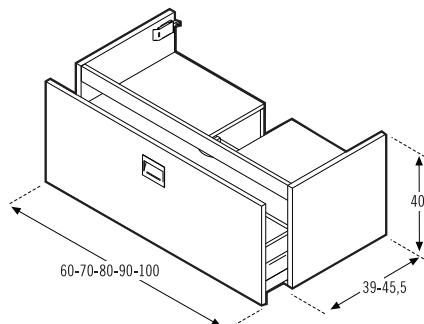

Mueble compacto suspendido un cajón

Hanging compact furniture 1 drawer

Meuble compact suspendue 1 tiroirs

Mod. 44012 fondo/depth/prof. 39 cm

Mod. 44010 fondo/depth/prof. 45,5 cm