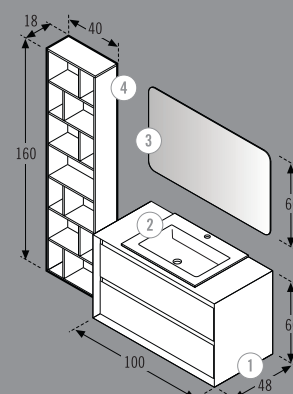

Conjunto 100 cm. lacado en mate blanco

Set 100 cm. lacquered white matt

Ensemble 100 cm. laqué en blanc mat

1. 1 Mueble compacto suspendido 2 cajones de 100 cm. Mod. 39003 Lacado blanco mate

Compact hanging furniture 2 drawers 100 cm. Mod. 39003 Matt white lacquer

Meuble compact suspendue avec 2 tiroirs 100 cm. Mod. 39003 laqué mat blanc

787 €

1. 2 Lavabo semiencastrado de superficie sólida blanca Lav.823

White solid surface semi fitted washbasin Lav.823

Lavabo semi encastré en solide surface blanc Lav.823

359 €

1. 3 Espejo esquinas redondeadas sin marco Mod. 31526 de 100 x 60 cm

Rounded corners mirror frameless Mod. 31526 100 x 60 cm

Miroir sans cadre avec coins arrondis Mod. 31526 100 x 60 cm

129 €

PRECIO TOTAL DEL CONJUNTO / TOTAL SET PRICE / PRIX TOTAL DU ENSEMBLE

1.275 €

1. 4 Estantería Mod.42084 160 x 40 cm. lacado antracita mate

Shelves Mod.42084 160 x 40 cm. matt anthracite lacquer

Étagères Mod.42084 160 x 40 cm. laqué anthracite mat

422 €