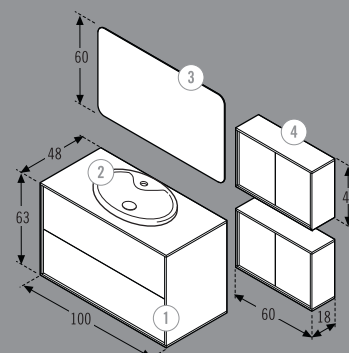

Composición 100cm Estructura lacada en mate blanco y frente madera roble

Composition 100cm white matt lacquered structure and fronts in oak wood

Composition 100cm structure laquée en blanc mat et frontaux de bois chêne

1. **1 Mueble compacto suspendido de 100 cm . 2 cajones Mod. 42011 Lacado blanco mate, frentes en Roble** 931 €

Compact hanging 100 cm. furniture 2 drawers Mod. 42011 Matt white lacquer, oak fronts

Suspendu meuble compact du 100 cm. 2 tiroirs Modèle 42011 Laqué mat blanc, frontaux de Chêne

1. **2 Lavabo de porcelana semiencastre Lav.818** 190 €

Porcelain semi fitted washbasin Lav.818

Lavabo en porcelaine semi encastré Lav.818

1. **3 Espejo esquinas redondeadas sin marco Mod. 31526 de 100 x 60 cm** 129 €

Rounded corners mirror frameless Mod 31526 100 x 60 cm

Miroir sans cadre avec coins arrondis Mod 31526 100 x 60 cm

PRECIO TOTAL DEL CONJUNTO / TOTAL SET PRICE / PRIX TOTAL DU COMPOSITION 1.250 €

Auxiliares / Fittings / Auxiliaires

1. **4 2 x Auxiliar de colgar 2 puertas Mod.42086 Lacado blanco mate, frentes en Roble** 2 x 425 €

2 x Hanging furniture 2 doors Mod.42086 matt white lacquer, oak fronts

2 x Auxiliaire d'accrocher avec 2 portes Mod.42086 laqué mat blanc, frontaux de Chêne