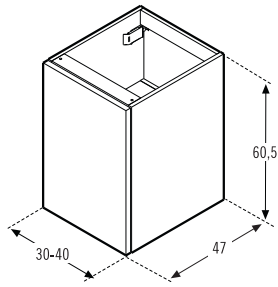

Medidas Size / Mesures	Maderas Woods / Bois	Lacas mate Matt Lacquers / Laques mat
33 x 48 cm	32 €	23 €
63 x 48 cm	49 €	34 €

Mod. 42020 Dcha. /Right / Droite
Mod. 42021 Izda. /Left / Gauche
 Módulo suspendido 1 puerta
 Hanging module 1 door
 Module suspendue 1 porte