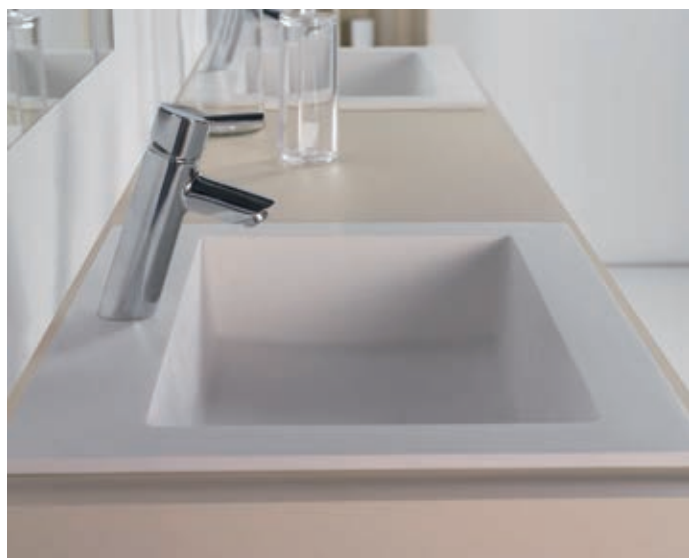

PRECIO TOTAL DEL CONJUNTO / TOTAL SET PRICE / PRIX TOTAL DU COMPOSITION **2.273 €**