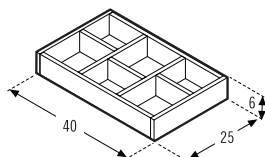

Accesorios / Accesories / Accessoires

Accesorio divisor interior cajones

Drawer divisor / Accessoires diviseur intérieur tiroirs