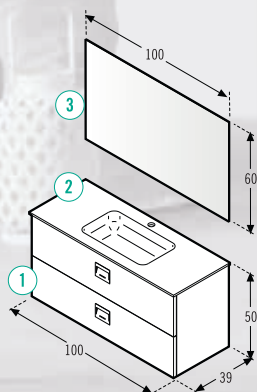

Mirror with straight corners

without frame Mod.31527 100 x 60 cm.

Miroir sans cadre avec coins droites

Mod 31527 100 x 60 cm.

PRECIO TOTAL DEL CONJUNTO

1.142 €

TOTAL SET PRICE

PRIX TOTAL DU ENSEMBLE