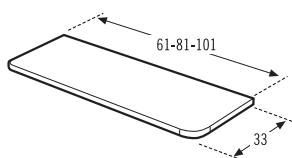

Medidas Size Mesures	Lacada mate Matt Lacquer Laque mat	Madera Tratada Treated wood Bois traité	Superficie sólida blanca White solid surface Surface solide blanc	Cristal / Glass / Verre	
				Blanco óptico White optic Blanc optique	Colores Colors Couleurs
61 cm	62 €	99 €	188 €	203 €	165 €
81 cm	82 €	131 €	250 €	258 €	208 €
101 cm	103 €	164 €	312 €	317 €	255 €