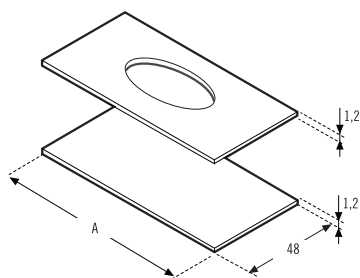

Mod.42471 Conjunto de tapa y base

Set of lid and base

Ensemble du couvercle et base

Mod.42470 Lateral

Side

Latérale