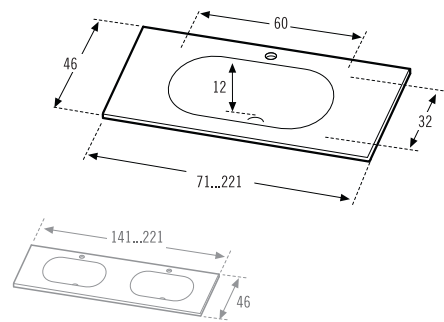

Encimeras de superficie sólida blanca con lavabo integrado

White solid surface washbasins / Comptoirs en solide surface blanc avec lavabo intégré

Mod. 31670

Mod. 31674

Mod. 31682

Medidas Size Mesures	Precio Prize Prix	Medidas Size Mesures	Precio Prize Prix	Medidas Size Mesures	Precio Prize Prix
61 x 39,5 cm	357 €	61 x 46 cm	357 €	71 x 46 cm	417 €
71 x 39,5 cm	417 €	71 x 46 cm	417 €	81 x 46 cm	476 €
81 x 39,5 cm	476 €	81 x 46 cm	476 €	91 x 46 cm	535 €
91 x 39,5 cm	535 €	91 x 46 cm	535 €	101 x 46 cm	594 €
101 x 39,5 cm	594 €	101 x 46 cm	594 €	121 x 46 cm	712 €
121 x 39,5 cm	712 €	121 x 46 cm	712 €	cm.lineal hasta 221cm. linear cm. up to 221cm. cm.lineal jusqu'à 221cm.	5,88 €
2 senos / basins / seins		2 senos / basins / seins		2 senos / basins / seins	
cm.lineal hasta 221cm. linear cm. up to 221cm. cm.lineal jusqu'à 221cm.	7,63 €	cm.lineal hasta 221cm. linear cm. up to 221cm. cm.lineal jusqu'à 221cm.	7,63 €	cm.lineal hasta 221cm. linear cm. up to 221cm. cm.lineal jusqu'à 221cm.	7,63 €