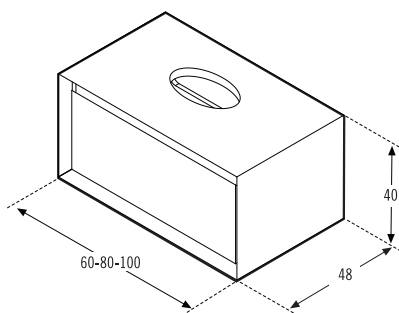

Mod.39020 Módulo suspendido 1 cajón
Hanging module with 1 drawer
Module suspendue avec 1 tiroir