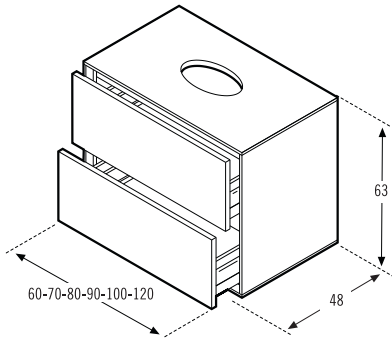

140 x 70 cm. Mod.31515

Miroir avec cadre en bois chêne

140 x 70 cm. Mod. 31515

PRECIO TOTAL DEL CONJUNTO 2.270 €

TOTAL SET PRICE / PRIX TOTAL DU COMPOSITION

Mod.42010 Mueble portalavabo suspendido con 2 cajones para lavabo sobre encimera
Hanging furniture for the washbasin with 2 drawers for countertop washbasins
 Meuble suspendue pour lavabo avec 2 tiroirs pour lavabos sur le comptoir