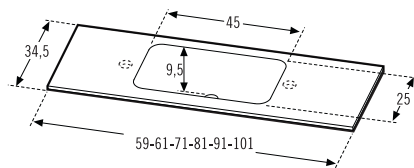

Mod. 31657

Grifo derecha o izquierda
Position of tap right or left
Position du robinet droite
ou gauche

Medidas Size Mesures	Precio Prize Prix
59 / 61 cm	357 €
71 cm	417 €
81 cm	476 €
91 cm	535 €
101 cm	594 €
cm.lineal hasta 221cm. linear cm. up to 221cm. cm.lineal jusqu'à 221cm.	5,88 €

Accesorios / Accesories / Accessoires

Válvula clik-clak
Clik-clak Valve
Clapet clik-clak

VAL801

34 €

Sifón corto cromado
Short chrome siphon
Siphon courte chrome

SIF801

58 €