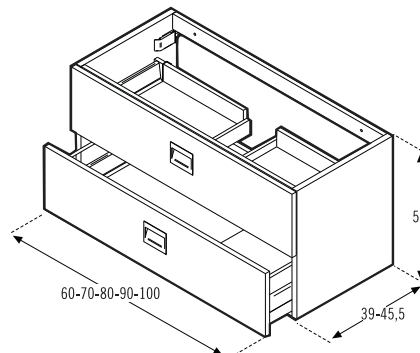

Mueble compacto suspendido dos cajones

Hanging compact furniture 2 drawer

Meuble compact suspendue 2 tiroirs

Mod. 44013 fondo/depth/prof. 39 cm

Mod. 44011 fondo/depth/prof. 45,5 cm

serie **acris**

Medidas Size Mesures	Lacas brillo o mate <i>Bright or Matt Lacquers / Laques brillant ou mat</i>	
	39 cm	45'5 cm
60cm	280 €	296 €
70cm	297 €	311 €
80cm	306 €	324 €
90cm	322 €	337 €
100cm	333 €	350 €

Medidas Size Mesures	Lacas brillo o mate <i>Bright or Matt Lacquers / Laques brillant ou mat</i>	
	39 cm	45'5 cm
60cm	368 €	390 €
70cm	385 €	411 €
80cm	397 €	426 €
90cm	411 €	440 €
100cm	427 €	455 €