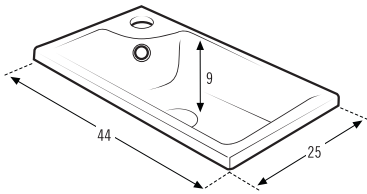

LAV820

Lavabo de resina
Resin washbasin
Lavabo de résine

Precio / Prize / Prix

143 €

LAV813

Lavabo porcelana
Porcelain washbasin
Lavabo en porcelaine