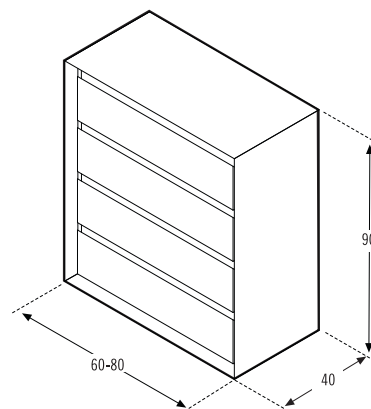

Mod.39062

Auxiliar cómoda suspendida 4 cajones
Hanging chest with 4 drawers
Auxiliaire suspendue avec 4 tiroirs

Medidas Size / Mesures	Maderas Woods / Bois	Lacas mate Matt Lacquers / Laques mat
60 cm	962 €	809 €
80 cm	1.082 €	891 €

Medidas Size / Mesures	Maderas Woods / Bois	Lacas mate Matt Lacquers / Laques mat
60 cm	1.182 €	981 €
80 cm	1.307 €	1.076 €