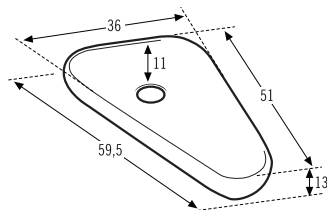

LAV814

Lavabo porcelana
Porcelain washbasin
Lavabo en porcelaine

Precio / Prize / Prix

212 €

LAV817

Lavabo porcelana
Porcelain washbasin
Lavabo en porcelaine