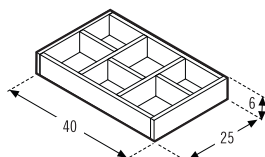

Accesorios / Accesories / Accessoires

Accesorio divisor interior cajones
Drawer divisor / Accessoires diviseur intérieur tiroirs