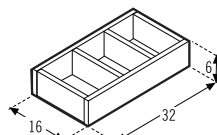

Accesorios / Accesories / Accessoires

Accesorio divisor interior cajones

Drawer divisor / Accessoires diviseur intérieur tiroirs