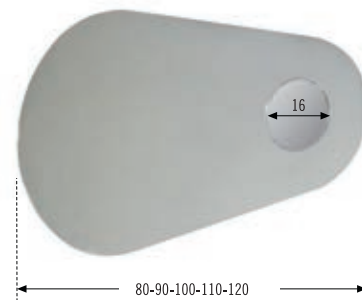

Mod. 31508

Espejo ovalado asimétrico con espejo de aumento
Asymetric oval mirror with magnifying glass
Miroir ovale asymétrique avec miroir grossissant

Medidas Size Mesures	Precio Prize Prix
80 x 50 cm	166 €
90 x 55 cm	177 €
100 x 60 cm	190 €
110 x 65 cm	204 €
120 x 70 cm	217 €

Mod. 31525

Espejo ovalado sin marco
Oval mirror without frame
Miroir ovale sans cadre