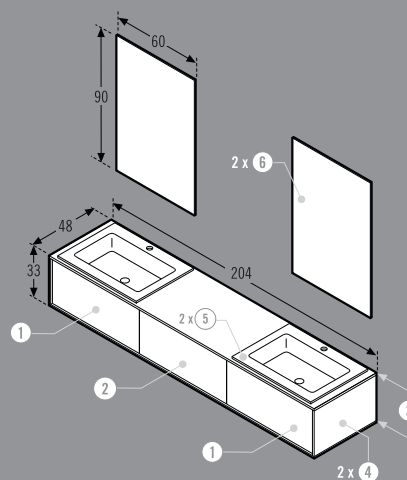

serieCOSMO

1	2 x Módulo portavalabo suspendido 1 cajón 67 cm. Mod. 42213 Madera teka <i>2 x Hanging module for washbasin with 1 drawer 67 cm. Mod. 42213 Teak wood</i> 2 x Module suspendue pour lavabo avec 1 tiroir 67 cm. Mod. 42213 Bois teck	2 x 363 €
2	Módulo portavalabo suspendido 1 cajón 67 cm. Mod. 42212 Madera teka <i>Hanging module for washbasin with 1 drawer 67 cm. Mod. 42212 Teak wood</i> Module suspendue pour lavabo avec 1 tiroirs 67 cm. Mod. 42212 Bois teck	363 €
3	Mod.42471 Conjunto de tapa y base en laca mate crema 204 cm. <i>Mod.42471 Set of lid and base lacquered matt cream 204 cm.</i> Mod.42471 Ensemble du couvercle et base en laque mat crème 204 cm.	194 €
4	2 x Mod.42470 Lateral 33 x 48 cm. en laca mate crema <i>2 x Mod.42470 Side 33 x 48 cm. in matt cream lacquer</i> 2 x Mod.42470 Latérale 33 x 48 cm. en laque crème mat	2 x 23 €
5	2 x Lavabo de superficie sólida semiencastré Lav.823 <i>2 x Solid surface semi fitted washbasin Lav.823</i> 2 x Lavabo en solide surface semi encastré Lav.823	2 x 359 €
6	2 x Espejo esquinas rectas sin marco Mod. 31527 de 90 x 60 cm. <i>2 x Straight corners mirror frameless Mod. 31527 90 x 60 cm.</i> 2 x Miroir sans cadre avec coins droites Mod. 31527 90 x 60 cm.	2 x 113 €

PRECIO TOTAL DEL CONJUNTO / TOTAL SET PRICE / PRIX TOTAL DU COMPOSITION **2.273 €**