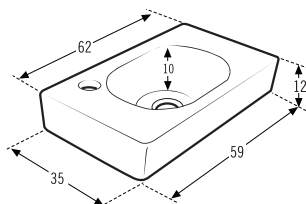

LAV821

Lavabo porcelana
Porcelain washbasin
Lavabo en porcelaine

Precio / Prize / Prix

252 €