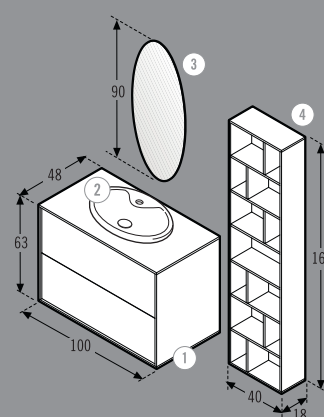

1 Mueble portalavabo suspendido 2 cajones 90 cm. Mod.42011 Lacado fucsia mate
Hanging furniture for washbasin with 2 drawers 90 cm. Mod. 42011 Laquered matt fuchsia
Meuble suspendue pour lavabo avec 2 tiroirs 90 cm. Mod. 42011 Laqué fuchsia mat

785 €

2 Lavabo de porcelana semiencastré Lav.818
Porcelain semi fiitted washbasin Lav.818
Lavabo en porcelaine semi encastré Lav.818

190 €

3 Espejo ovalado sin marco 40 cm. Mod. 31525
Oval mirror frameless 40 cm. Mod. 31525
Miroir ovale sans cadre 40 cm. Mod. 31525

101 €

PRECIO TOTAL DEL CONJUNTO / TOTAL SET PRICE / PRIX TOTAL DU COMPOSITION

1.076 €

Auxiliares / Fittings / Auxiliaires

4 Mod.42084 Estanteria 40 cm. en lacado mate granate
Mod.42084 Shelving 40 cm. lacquered matt garnet
Mod.42084 Etagère 40 cm. laqué grenat mat

422 €