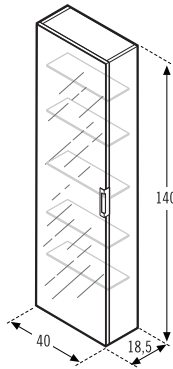

Maderas Woods/Bois	Lacas brillo o mate Bright or matt lacquers / Laques brillant ou mat
184 €	175 €

Maderas Woods/Bois	Lacas brillo o mate Bright or matt lacquers / Laques brillant ou mat
332 €	315 €

Mod. 31054 Dcha.- Izda. /Right - Left/ Droite- Gauche
Auxiliar de colgar puerta espejo
Hanging fitting with mirror door
Auxiliaire d'accrocher avec porte miroir

Interior / Inside / Intérieur:
4 estantes cristal móviles
1 estante MDF fijo
4 glass mobile-shelves
1 MDF fixed shelf
4 étagères en verre mobiles
1 étagère fixe MDF

Opcional/Optional/Optional:
Mod.31640
Juego 3 estantes de cristal
Set of 3 glass shelves
Jeu 3 étagères en verre

20 €

Mod. 34056 Dcha.- Izda. /Right - Left/ Droite- Gauche
Auxiliar de colgar 1 puerta
Hanging fitting 1 door
Auxiliaire d'accrocher 1 porte

Interior / Inside / Intérieur:
4 estantes cristal móviles
1 estante MDF fijo
4 glass mobile-shelves
1 MDF fixed shelf
4 étagères en verre mobiles
1 étagère fixe MDF

Opcional/Optional/Optional:
Mod.31640
Juego 3 estantes de cristal
Set of 3 glass shelves
Jeu 3 étagères en verre

20 €