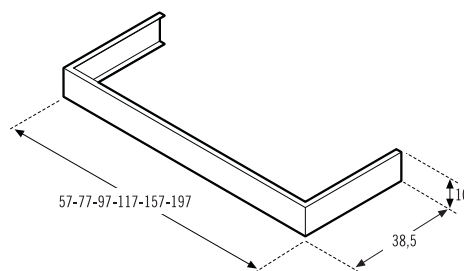

Mod.39487 Zócalo de acero inoxidable regulable

Stainless steel base adjustable
Socle en acier inoxydable réglable

Medidas Size / Mesures	Maderas Woods / Bois	Lacas mate Matt Lacquers / Laques mat
60 cm	527 €	442 €
80 cm	606 €	498 €
100 cm	685 €	554 €

Medidas Size / Mesures	Acero inoxidable Stainless steel / Acier inoxydable
57 cm	120 €
77 cm	128 €
97 cm	137 €
117 cm	145 €
157 cm	154 €
197 cm	164 €