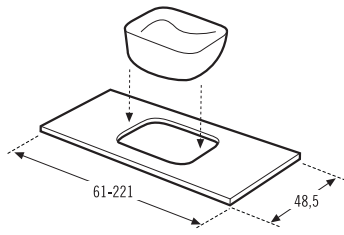

Encimeras para lavabos sobreencimera y semiencastrre

Tops for countertop and semi fitted washbasins

Comptoirs pour lavabos sur comptoir et semi encastré

Para alojar 1 lavabo

For 1 washbasin

Pour 1 lavabo

Medidas Size Mesures	Laca Mate Matt Lacquer Laque mat	Madera Tratada Treated wood Bois traité	Superficie sólida blanca White solid surface Surface solide blanc	Cristal / Glass / Verre	
				Blanco óptico White optic Blanc optique	Colores Colors Couleurs
61 cm	62 €	97 €	184 €	296 €	236 €
71 cm	72 €	113 €	214 €	344 €	275 €
81 cm	83 €	129 €	245 €	393 €	313 €
91 cm	93 €	145 €	275 €	441 €	352 €
101 cm	103 €	161 €	305 €	490 €	391 €
121 cm	123 €	192 €	365 €	587 €	468 €
141 cm	144 €	224 €	426 €	684 €	546 €
161 cm	164 €	256 €	486 €	781 €	623 €
cm.lineal hasta 221cm	1,02 €	1,59 €	3,02 €	4,85 €	3,87 €

Para alojar 2 lavabos

For 2 washbasins

Pour 2 lavabos