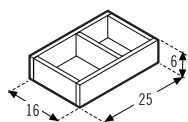

Accesorios / Accesories / Accessoires

Accesorio divisor interior cajones

Drawer divisor / Accessoires diviseur intérieur tiroirs