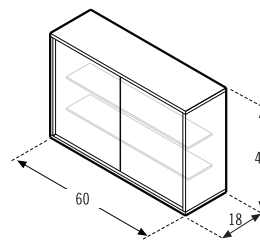

Mod. 42086

Auxiliar suspendido 2 puertas
Hanging furniture 2 doors
Auxiliaire suspendue avec 2 portes