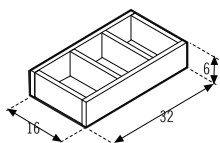

Accesorio divisor interior cajones

ancho 16cm

Drawer divisor 16cm width

Accessoires diviseur intérieur tiroirs

largeur 16cm

Mod.31462

66 €