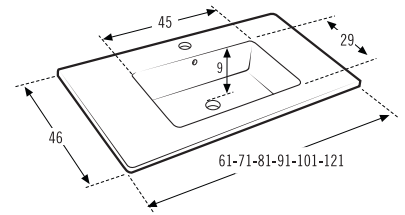

Encimeras de porcelana con lavabo integrado

Porcelain washbasins / Comptoirs en porcelaine avec lavabo intégré

Mod. 31664

Mod. 31660

Mod. 31683

Seno rectangular
Rectangular basin
Sein rectangulaire

Medidas Size Mesures	Precio Prize Prix	Medidas Size Mesures	Precio Prize Prix	Medidas Size Mesures	Precio Prize Prix
61 x 39,5 cm	120 €	61 x 46 cm	109 €	61 x 46 cm	132 €
71 x 39,5 cm	148 €	71 x 46 cm	130 €	71 x 46 cm	153 €
81 x 39,5 cm	166 €	81 x 46 cm	151 €	81 x 46 cm	194 €
91 x 39,5 cm	201 €	91 x 46 cm	183 €	91 x 46 cm	227 €
101 x 39,5 cm	228 €	101 x 46 cm	207 €	101 x 46 cm	260 €
		121 x 46 cm	316 €	121 x 46 cm	396 €
		2 senos / basins / seins	421 €	2 senos / basins / seins	544 €