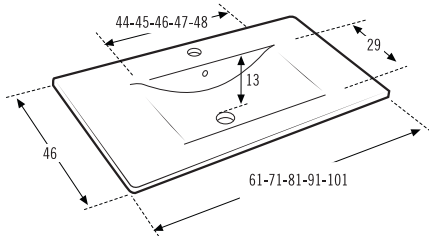

Mod. 75660

Grifo centrado

Position of tap in center

Trou de robinet centré

Medidas Size Mesures	Precio Prize Prix
61x46cm	83 €
71x46cm	94 €
81x46cm	114 €
91x46cm	128 €
101x46cm	155 €