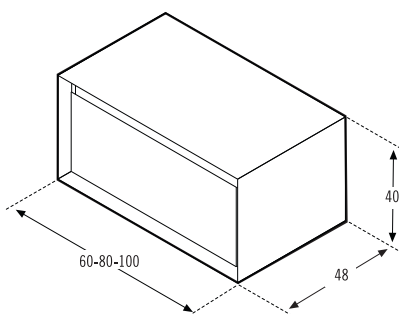

Mod.39001 Mueble portalavabo suspendido con 1 cajón para lavabo bajoencimera y semiencastre
Hanging furniture for the washbasin with 1 drawer for under countertop and semi fitted washbasins
Meuble suspendue avec 1 tiroir pour lavabos sous le comptoir et semiencasté

Mod.39002 Mueble portalavabo suspendido con 1 cajón para lavabo sobre encimera
Hanging furniture for the washbasin with 1 drawer for countertop washbasins
Meuble suspendue avec 1 tiroir pour lavabos sur le comptoir

Mod.39020 Módulo suspendido 1 cajón
Hanging module with 1 drawer
Module suspendue avec 1 tiroir

Mod.39003 Mueble portalavabo suspendido con 2 cajones para lavabo bajoencimera y semiencastre
Hanging furniture for the washbasin with 2 drawers for under countertop and semi fitted washbasins
Meuble suspendue avec 2 tiroirs pour lavabos sous le comptoir et semiencasté

Mod.39004 Mueble portalavabo suspendido con 2 cajones para lavabo sobre encimera
Hanging furniture for the washbasin with 2 drawers for countertop washbasins
Meuble suspendue avec 2 tiroirs pour lavabos sur le comptoir

Mod.39021 Módulo suspendido con 2 cajones
Hanging module with 2 drawers
Module suspendue avec 2 tiroirs

Medidas Size / Mesures	Maderas Woods / Bois	Lacas mate Matt Lacquers / Laques mat
60 cm	645 €	520 €
80 cm	716 €	571 €
100 cm	787 €	621 €

Medidas Size / Mesures	Maderas Woods / Bois	Lacas mate Matt Lacquers / Laques mat
60 cm	780 €	649 €
80 cm	883 €	718 €
100 cm	983 €	787 €