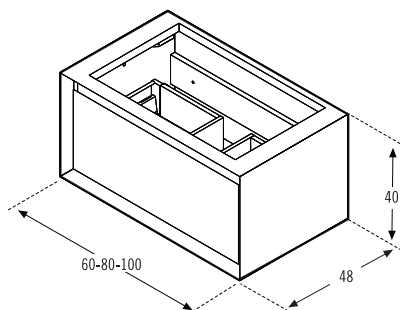

Mod.39001 Mueble portalavabo suspendido con 1 cajón para lavabo bajoencimera y semiencastre
Hanging furniture for the washbasin with 1 drawer for under countertop and semi fitted washbasins
Meuble suspendue avec 1 tiroir pour lavabos sous le comptoir et semiencasté

Mod.39002 Mueble portalavabo suspendido con 1 cajón para lavabo sobre encimera
Hanging furniture for the washbasin with 1 drawer for countertop washbasins
Meuble suspendue avec 1 tiroir pour lavabos sur le comptoir