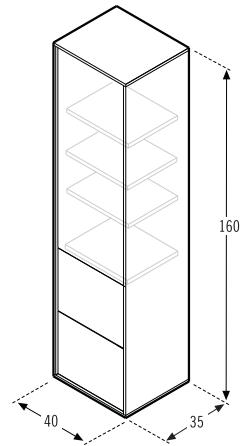

Maderas Woods / Bois	Lacas mate Matt Lacquers / Laques mat
1.158 €	927 €

Mod. 42060
Estantería
Shelves
Étagères