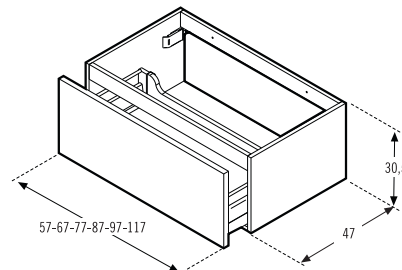

Mod.42212 Módulo portalavabo suspendido con 1 cajón para lavabo sobre encimera

Hanging module for the washbasin with 1 drawer for countertop washbasins

Module suspendue pour lavabo avec 1 tiroir pour lavabos sur le comptoir

Mod.42213 Módulo portalavabo suspendido con 1 cajón para lavabo bajoencimera y semiencastre

Hanging module for the washbasin with 1 drawer for under countertop and semi fitted washbasins

Module suspendue pour lavabo avec 1 tiroir pour lavabos sous le comptoir et semiencasté