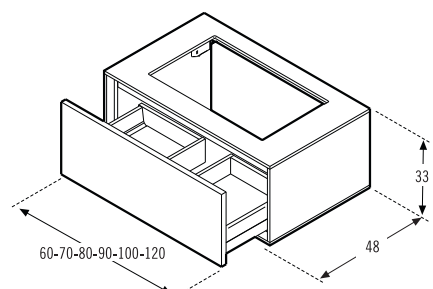

Mod.42013 Mueble portalavabo suspendido con 1 cajon para labavo bajoencimera y semiencastre
Hanging furniture for the washbasin with 1 drawer for under countertop and semi fitted washbasins
Meuble suspendue pour lavabo avec 1 tiroir pour lavabos sous le comptoir et semi encastré