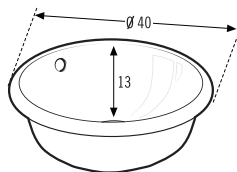

LAV819

Lavabo porcelana
Porcelain washbasin
Lavabo en porcelaine

Precio / Prize / Prix

102 €

LAV818

Lavabo porcelana
Porcelain washbasin
Lavabo en porcelaine