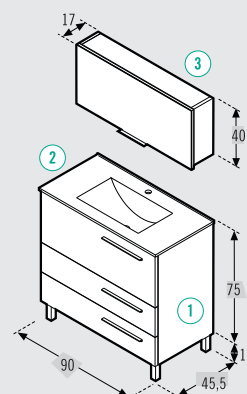

Conjunto Nogal 90 cm. (fondo 45,5 cm.)

Set of 90 cm. in Walnut (45,5 cm. depth)

Ensemble Noyer 90 cm. (45,5 cm. de profondeur)

①	Mueble compacto a suelo puerta abatible y 2 cajones 90 cm. Mod.34001 Nogal <i>Compact furniture with feets, swing door and 2 drawers 90 cm. Mod. 34001 Walnut</i> <i>Meuble compact au sol avec porte abattant et 2 tiroirs 90 cm. Mod.34011 Noyer</i>	644 €
②	Encimera de porcelana con lavabo integrado Mod.31660 de 91 x 46 cm <i>Porcelain washbasin Mod.31660 of 91 x 46 cm.</i> <i>Comptoir en porcelaine avec lavabo intégré. Mod.31660 91 x 46 cm.</i>	183 €
③	Espejo camerino con puerta elevable 90 cm. Mod.31512 Nogal <i>Cabinet mirror with folding door 90 cm. Mod.31512 Walnut</i> <i>Armoire de toilette avec porte relevable 90 cm. Mod.31512 Noyer</i>	287 €

PRECIO TOTAL DEL CONJUNTO

TOTAL SET PRICE / PRIX TOTAL DU ENSEMBLE

1.114 €