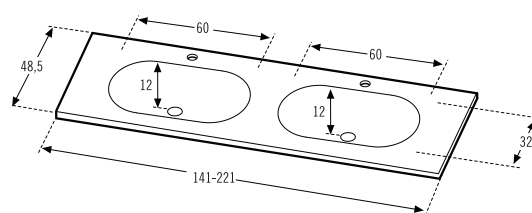

Medidas Size Mesures	Precio Prize Prix
121 x 48,5 cm	924 €
141 x 48,5 cm	1076 €
161 x 48,5 cm	1229 €
181 x 48,5 cm	1381 €
cm.lineal hasta 221cm. linear cm. up to 221cm. cm.lineal jusqu'à 221cm	7,63 €

Medidas Size Mesures	Precio Prize Prix
141 x 48,5 cm	1076 €
161 x 48,5 cm	1229 €
181 x 48,5 cm	1381 €
cm.lineal hasta 221cm. linear cm. up to 221cm. cm.lineal jusqu'à 221cm	7,63 €