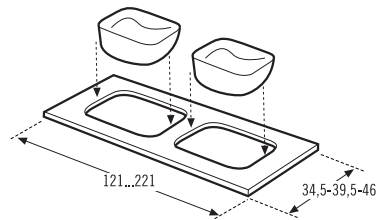

Medidas Size Mesures	Madera Lacada Mate Matt Lacquer wood / Bois laqué mat	Mármol técnico Technical Marble Marble technique		Superficie sólida Solid surface Surface solide	Cristal Glass Verre		
		Blanco polar Polar White Blanc polaire	Crema marfil Ivory cream Crème Ivoire		Blanco White Blanc	Blanco óptico White optic Blanc optique	Colores Colors Couleurs
121 cm	137 €	211 €	189 €	402 €	646 €	515 €	
141 cm	159 €	245 €	220 €	468 €	753 €	601 €	
161 cm	182 €	280 €	251 €	535 €	860 €	686 €	
181 cm	205 €	315 €	282 €	601 €	967 €	771 €	
201cm	227 €	350 €	314 €	667 €	1.073 €	856 €	
cm.lineal hasta 221cm	1,13 €	1,74 €	1,56 €	3,32 €	5,34 €	4,26 €