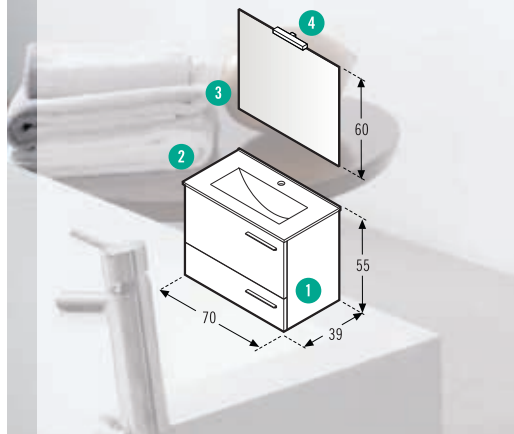

PRECIO TOTAL DE LA COMPOSICIÓN

1.809 €

TOTAL COMPOSITION PRICE / PRIX TOTAL DU COMPOSITION

- 1 Mueble compacto suspendido puerta abatible y cajón 70 cm.** 362 €
Mod.34012 Lacado champagne mate
Compact hanging furniture with swing door and drawer 70 cm.
Mod. 34012 champagne matt lacquer
 Meuble compact suspendue avec porte abattant et tiroir 70 cm.
 Mod.34012 laqué champagne mat
 - 2 Mod. 31664 encimera de porcelana con lavabo integrado 71 x 39,5 cm.** 148 €
Mod. 31664 porcelain washbasin 71 x 39,5 cm.
 Mod. 31664 comptoir en porcelaine avec lavabo intégré 71 x 39,5 cm.
 - 3 Espejo sin marco esquinas rectas Mod.31527 de 70 x 60 cm.** 94 €
Mirror with straight corners without frame Mod.31527 70 x 60 cm.
 Miroir sans cadre avec coins droites Mod.31527 70 x 60 cm.
 - 4 Aplique led Mod. AP810 Cromo brillo** 138 €
Led lightning Mod. AP810 Bright Chrome
 Luminaire led Mod. AP810 Chrome Brillant
- PRECIO TOTAL DEL CONJUNTO 742 €**
TOTAL SET PRICE / PRIX TOTAL DU ENSEMBLE