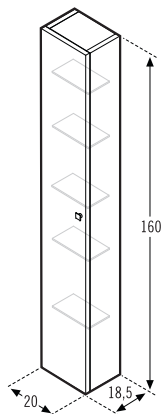

Maderas Woods/Bois	Lacas brillo o mate Bright or matt lacquers / Laques brillant ou mat
329 €	312 €

Maderas Woods/Bois	Lacas brillo o mate Bright or matt lacquers / Laques brillant ou mat
318 €	301 €

Mod. 31084 Dcha./Right/Droite
Mod. 31085 Izda./Left/Gauche
Auxiliar de colgar 1 puerta
Hanging fitting 1 door
Auxiliaire d'accrocher 1 porte

Interior / Inside / Intérieur:
4 estantes cristal móviles
1 estante MDF fijo
4 glass mobile-shelves
1 MDF fixed shelf
4 étagères en verre mobiles
1 étagère fixe MDF

Opcional/Optional/Optional:
Mod.31642
Juego 3 estantes de cristal
Set of 3 glass shelves
Jeu 3 étagères en verre

20 €