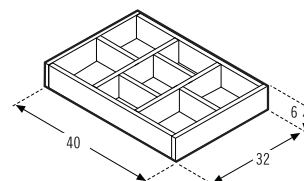

Accesorios / Accesories / Accessoires

Accesorio divisor interior cajones
Drawer divisor / Accessoires diviseur intérieur tiroirs