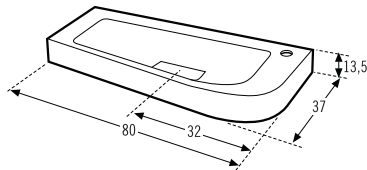

LAV811

Lavabo porcelana
Porcelain washbasin
Lavabo en porcelaine

Precio / Prize / Prix

531 €

LAV812

Lavabo porcelana
Porcelain washbasin
Lavabo en porcelaine