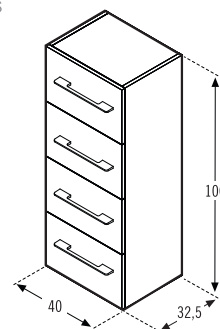

Opcional/Optional/Optional:
Mod.32481
Juego 4 patas
Set of 4 legs
Jeu de quatre pattes

15cm

49 €

7cm

45 €

Medidas Size/Mesures	Maderas Woods/Bois	Lacas brillo o mate Bright or Matt Lacquers/Brillant ou Mat Laques
60cm	438 €	416 €
80cm	473 €	449 €
100cm	506 €	482 €

Mod. 33101
Auxiliar cómoda suspendida con 4 cajones
Hanging chest with 4 drawers
Auxiliaire suspendue avec 4 tiroirs

Imprescindible añadir encimera
It is imperative to add top
Indispensable d'ajouter le comptoir

Maderas Woods/Bois	Lacas brillo o mate Bright or Matt Lacquers/Brillant ou Mat Laques
598 €	567 €