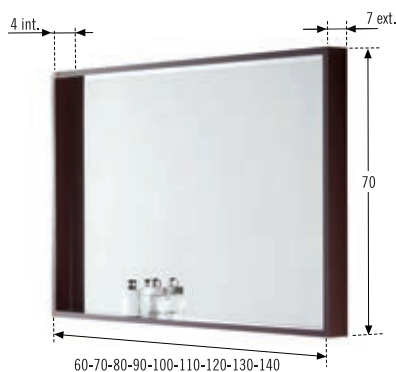

Espejos

Mirrors
Miroirs

Mod. 32501

Espejo marco de madera o lacado
Mirror with wood or laquer frame
Miroir avec cadre en bois ou laqué

Medidas Size Mesures	Maderas Woods Bois	Lacas brillo o mate Bright or matt lacquers Laques brillant ou mat
60 x 75 cm	163 €	156 €
70 x 75 cm	173 €	164 €
80 x 75 cm	183 €	172 €
90 x 75 cm	192 €	183 €
100 x 75 cm	200 €	191 €
110 x 75 cm	211 €	199 €
120 x 75 cm	219 €	208 €
130 x 75 cm	228 €	217 €
140 x 75 cm	237 €	225 €

Mod. 31514

Espejo marco de madera o lacado
Mirror with wood or laquer frame
Miroir avec cadre en bois ou laqué

Medidas Size Mesures	Maderas Woods Bois	Lacas brillo o mate Bright or matt lacquers Laques brillant ou mat
60 x 70 cm	150 €	143 €
70 x 70 cm	156 €	149 €
80 x 70 cm	162 €	154 €
90 x 70 cm	172 €	164 €
100 x 70 cm	184 €	174 €
110 x 70 cm	197 €	182 €
120 x 70 cm	214 €	202 €
130 x 70 cm	224 €	213 €
140 x 70 cm	234 €	223 €

Mod. 31507

Espejo articulado con espejo de aumento
Articulated mirror with magnifying glass
Miroir articulé avec miroir grossissant

Medidas Size Mesures	Maderas Woods Bois	Lacas brillo o mate Bright or matt lacquers Laques brillant ou mat
95 x 50 cm	208 €	198 €
105 x 50 cm	277 €	206 €
115 x 50 cm	223 €	212 €
125 x 50 cm	229 €	218 €

Mod. 32505

Espejo vestidor marco de madera o lacado
Dressing mirror with wood or laquer frame
Miroir avec cadre en bois ou laqué

Medidas Size Mesures	Maderas Woods Bois	Lacas brillo o mate Bright or matt lacquers Laques brillant ou mat
170 x 45 cm	179 €	169 €