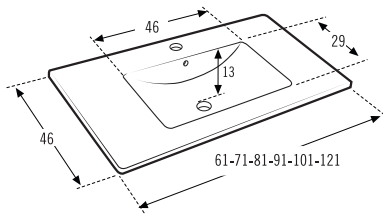

Encimeras de porcelana con lavabo integrado

Porcelain washbasins / Comptoirs en porcelaine avec lavabo intégré

Mod. 31664

Mod. 31660

Mod. 31683

Seno rectangular
Rectangular basin
Sein rectangulaire

Medidas Size Mesures	Precio Prize Prix	Medidas Size Mesures	Precio Prize Prix	Medidas Size Mesures	Precio Prize Prix
61 x 39,5 cm	120 €	61 x 46 cm	109 €	61 x 46 cm	132 €
71 x 39,5 cm	148 €	71 x 46 cm	130 €	71 x 46 cm	153 €
81 x 39,5 cm	166 €	81 x 46 cm	151 €	81 x 46 cm	194 €
91 x 39,5 cm	201 €	91 x 46 cm	183 €	91 x 46 cm	227 €
101 x 39,5 cm	228 €	101 x 46 cm	207 €	101 x 46 cm	260 €
		121 x 46 cm	316 €	121 x 46 cm	396 €
		2 senos / basins / seins	421 €	2 senos / basins / seins	544 €

Encimera de cristal pintado con lavabo integrado

Painted glass washbasin

Comptoir en verre peint avec lavabo intégré

Mod. 31679

Encimera de masa blanca

White mass washbasin

Comptoir en masse blanche

Mod. 31678

Medidas Size Mesures	Color blanco óptico Optic glass color white Verre blanc optique	Cristal colores Glass in colours Verre de couleurs	Medidas Size Mesures	Precio Prize Prix
61 x 46 cm	274 €	222 €	61 x 46 cm	267 €
71 x 46 cm	297 €	239 €	71 x 46 cm	285 €
81 x 46 cm	321 €	256 €	81 x 46 cm	312 €
91 x 46 cm	350 €	273 €	91 x 46 cm	328 €
101 x 46 cm	373 €	287 €	101 x 46 cm	355 €