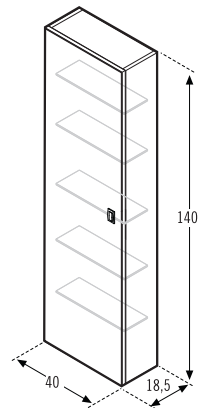

Mod. 38056 Dcha./Right/Droite
Mod. 38057 Izda./Left/Gauche
Auxiliar de colgar 1 puerta
Hanging fitting 1 door
Auxiliaire d'accrocher 1 porte

Interior / Inside / Intérieur:
4 estantes cristal móviles
1 estante MDF fijo
4 glass mobile-shelves
1 MDF fixed shelf
4 étagères en verre mobiles
1 étagère fixe MDF

Opcional / Optional / Optional:
Mod.31640
Juego 3 estantes de cristal
Set of 3 glass shelves
Jeu 3 étagères en verre

20 €