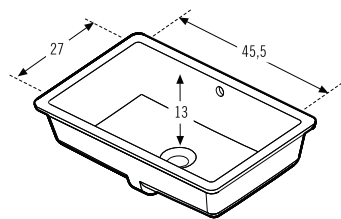

Lavabos bajoencimera

Under countertop washbasins / Lavabos sous comptoir

LAV815

Lavabo porcelana
Porcelain washbasin
Lavabo en porcelaine

Precio / Prize / Prix

110 €

Lavabos semiencastre

Semi fitted washbasins / Lavabos semi encastré