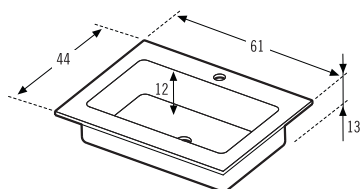

LAV823

Lavabo de superficie sólida
Solid surface washbasin
Lavabo de surface solide

Precio / Prize / Prix

359 €

LAV822

Lavabo de superficie sólida
Solid surface washbasin
Lavabo de surface solide