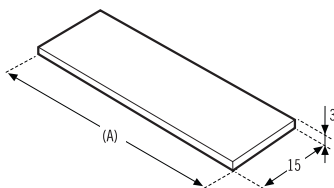

Medidas Size / Mesures	Maderas Woods / Bois	Lacas mate Matt Lacquers / Laques mat
40cm	47 €	43 €
60cm	53 €	51 €
80cm	60 €	57 €
100cm	66 €	62 €
120cm	79 €	77 €
140cm	87 €	83 €