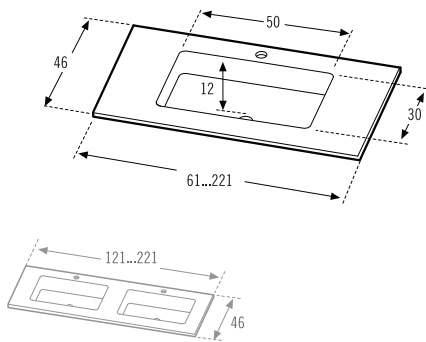

Encimeras de superficie sólida blanca con lavabo integrado

White solid surface washbasins / Comptoirs en solide surface blanc avec lavabo intégré

Mod. 31674

Medidas Size Mesures	Precio Prize Prix	Medidas Size Mesures	Precio Prize Prix	Medidas Size Mesures	Precio Prize Prix
61 x 39,5 cm	357 €	61 x 46 cm	357 €	71 x 46 cm	417 €
71 x 39,5 cm	417 €	71 x 46 cm	417 €	81 x 46 cm	476 €
81 x 39,5 cm	476 €	81 x 46 cm	476 €	91 x 46 cm	535 €
91 x 39,5 cm	535 €	91 x 46 cm	535 €	101 x 46 cm	594 €
101 x 39,5 cm	594 €	101 x 46 cm	594 €	121 x 46 cm	712 €
121 x 39,5 cm	712 €	121 x 46 cm	712 €	cm.lineal hasta 221cm. linear cm. up to 221cm. cm.lineal jusqu'à 221cm.	5,88 €
2 senos / basins / seins		2 senos / basins / seins		2 senos / basins / seins	
cm.lineal hasta 221cm. linear cm. up to 221cm. cm.lineal jusqu'à 221cm.	7,63 €	cm.lineal hasta 221cm. linear cm. up to 221cm. cm.lineal jusqu'à 221cm.	7,63 €	cm.lineal hasta 221cm. linear cm. up to 221cm. cm.lineal jusqu'à 221cm.	7,63 €

Mod. 31657

Grifo derecha o izquierda
Position of tap right or left
Position du robinet droite
ou gauche

Medidas Size Mesures	Precio Prize Prix
59 / 61 cm	357 €
71 cm	417 €
81 cm	476 €
91 cm	535 €
101 cm	594 €
cm.lineal hasta 221cm. linear cm. up to 221cm. cm.lineal jusqu'à 221cm.	5,88 €

Accesorios / Accesories / Accessoires

Válvula clik-clak
Clik-clak Valve
Clapet clik-clak

VAL801

34 €

Sifón corto cromado
Short chrome siphon
Siphon courte chrome

SIF801

58 €