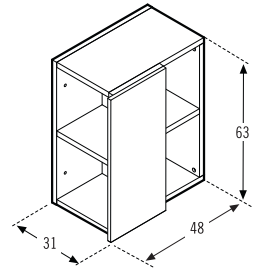

Medidas Size/Mesures	Maderas Woods/Bois	Lacas mate Matt Lacquers / Laques mat
30cm	335 €	262 €
40cm	366 €	285 €

Mod. 42050 Dcha.-Izda. /Right-Left / Droite-Gauche
Librería exterior suspendida
Hanging exterior shelves
Librairie extérieur suspendue

Maderas Woods / Bois	Lacas mate Matt Lacquers / Laques mat
406 €	280 €

Mod. 42052 Dcha.-Izda. /Right-Left / Droite-Gauche
Librería exterior suspendida
Hanging exterior shelves
Librairie extérieur suspendue