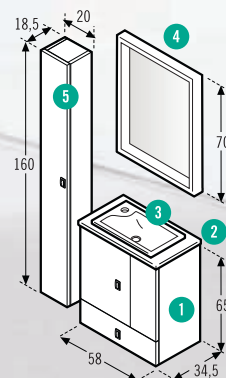

1 Mueble compacto suspendido 2 puertas y cajón 58cm, Mod. 38001 Lacado granate mate 406 €
Compact hanging furniture 2 doors and drawer 58 cm. Mod. 38001 matt garnet lacquer
Meuble compacte suspendue 2 portes et tiroir 58 cm. Mod. 38001 laqué grenat mat

2 Encimera lacada granate mate de 59 x 34,5 cm. 62 €
Top lacquered matt garnet 59 x 34,5 cm.
Comptoir laqué grenat mat 59 x 34,5 cm

3 Lavabo semi encastre de resina LAV.820 143 €
Resin semi fitted washbasin LAV.820
Lavabo semi encastré en résine LAV.820

4 Espejo con marco lacado en granate mate 60 x 70 cm, Mod. 31514 143 €
Mirror with lacquer frame in matt garnet 60 x 70 cm. Mod.31514
Miroir avec cadre laqué en grenat mat 60 x 70 cm. Mod. 31514

PRECIO TOTAL DEL CONJUNTO 754 €
TOTAL SET PRICE / PRIX TOTAL DU ENSEMBLE

Auxiliares / Fittings / Auxiliaires

5 Auxiliar de colgar 1 puerta Mod.38085 izq. lacado granate mate 327 €
Hanging fitting 1 door Mod.38085 Left in matt garnet lacquer
Auxiliaire d'accrocher 1 porte Mod 38085 gauche laqué grenat mat