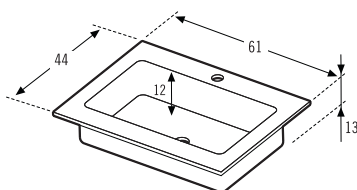

LAV823

Lavabo de superficie sólida
Solid surface washbasin
Lavabo de surface solide

Precio / Prize / Prix

359 €

Lavabo apto para muebles desde 59 cm. de ancho
Washbasin suitable for furniture from 59 cm. wide
Lavabo approprié pour meubles à partir de 59 cm. de large

Lavabo para muebles con fondo 34 cm.
Washbasin for depth furniture 34 cm.
Lavabo pour les meubles avec fond 34 cm.

Lavabo para muebles con fondo 39 cm.
Washbasin for depth furniture 39 cm.
Lavabo pour les meubles avec fond 39 cm.

Lavabo para muebles con fondo 45,5 cm.
Washbasin for depth furniture 45,5 cm.
Lavabo pour les meubles avec fond 45,5 cm.