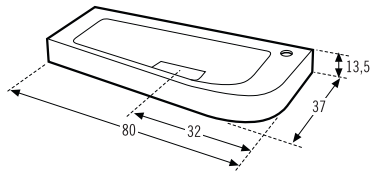

LAV811

Lavabo porcelana
Porcelain washbasin
Lavabo en porcelaine

Precio / Prize / Prix

531 €

LAV812

Lavabo porcelana
Porcelain washbasin
Lavabo en porcelaine