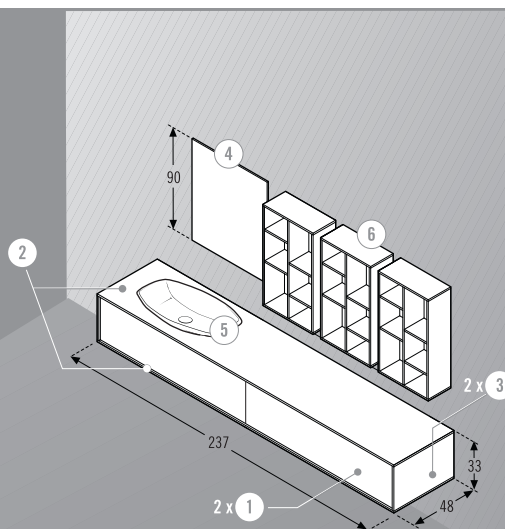

serie COSMO

Composición 240 cm. en madera tratada negra

Composition 240 cm. in black treated wood

Composition 240 cm. en bois traité noir

1	2 x Mod. 42212 Módulo portalavabo suspendido 1 cajón 117x30,5cm para lavabo sobreencimera en madera tratada negra <i>2 x Mod. 42212 Hanging furniture module for the washbasin 117x30,5cm with 1 drawer for countertop washbasins in black treated wood</i> 2 x Mod.42212 Module suspendue pour lavabo avec 1 tiroir 117x30,5cm pour vasques sur le comptoir en bois traité noir	2 x 429 €
2	Mod.42471 Conjunto de tapa y base en madera tratada negra 237cm <i>Mod.42471 Set of lid and base in black treated wood 237cm</i> Mod.42471 Ensemble du couvercle et base en bois traité noir 237cm	327 €
3	2 x Mod.42470 Lateral 33x48 cm en madera tratada negra <i>2 x Mod.42470 Side 33x48 cm in black treated wood</i> 2 x Mod.42470 Latérale 33x48 cm in bois traité noir	2 x 49 €
4	Mod.31527 Espejo sin marco esquinas rectas 90x60 cm <i>Mod.31527 Mirror with straight corners without frame 90x60 cm</i> Mod.31527 Miroir sans cadre avec coins droite 90x60 cm	113 €
5	Mod.Lav812 Lavabo de porcelana negro mate <i>Porcelain washbasin Mod.Lav812 matt black</i> Lavabo en porcelaine Mod.Lav812 noir mat	350 €

PRECIO TOTAL DEL CONJUNTO / TOTAL SET PRICE / PRIX TOTAL DU COMPOSITION 1.746 €

Auxiliares / Fittings / Auxiliaires

6	3 x Mod.42060 Estanterías en lacado mate gris, antracita y negro <i>3 x Mod.42060 Shelvings matt lacquered gray, anthracite and black</i> 3 x Mod.42060 Etagères laqué gris mat, anthracite et noir	3 x 259 €