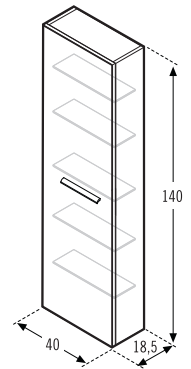

Mod. 36060 Dcha./Right/Droite
Mod. 36061 Izda./Left/Gauche
Auxiliar de colgar 1 puerta
Hanging fitting 1 door
Auxiliaire d'accrocher 1 porte

Interior / Inside / Intérieur:
2 estantes cristal móviles
2 glass mobile-shelves
2 étagères en verre mobiles

Mod. 36080 Dcha.- Izda. /Right - Left/ Droite- Gauche
Auxiliar de colgar 2 puertas
Hanging fitting with 2 doors
Auxiliaire d'accrocher 2 portes

Interior / Inside / Intérieur:
4 estantes cristal móviles
1 estante MDF fijo
4 glass mobile-shelves
1 MDF fixed shelf
4 étagères en verre mobiles
1 étagère fixe MDF

Opcional/Optional/Optional:
Mod.31640
Juego 3 estantes de cristal
Set of 3 glass shelves
Jeu 3 étagères en verre

| 20 €

Maderas Woods/Bois	Lacas brillo o mate Bright or matt lacquers / Laques brillant ou mat
184 €	175 €

Maderas Woods/Bois	Lacas brillo o mate Bright or matt lacquers / Laques brillant ou mat
332 €	315 €

Mod. 31054 Dcha.- Izda. /Right - Left/ Droite- Gauche
Auxiliar de colgar puerta espejo
Hanging fitting with mirror door
Auxiliaire d'accrocher avec porte miroir

Interior / Inside / Intérieur:
4 estantes cristal móviles
1 estante MDF fijo
4 glass mobile-shelves
1 MDF fixed shelf
4 étagères en verre mobiles
1 étagère fixe MDF

Opcional/Optional/Optional:
Mod.31640
Juego 3 estantes de cristal
Set of 3 glass shelves
Jeu 3 étagères en verre

| 20 €

Mod. 36056 Dcha.- Izda. /Right - Left/ Droite- Gauche
Auxiliar de colgar 1 puerta
Hanging fitting 1 door
Auxiliaire d'accrocher 1 porte

Interior / Inside / Intérieur:
4 estantes cristal móviles
1 estante MDF fijo
4 glass mobile-shelves
1 MDF fixed shelf
4 étagères en verre mobiles
1 étagère fixe MDF

Opcional/Optional/Optional:
Mod.31640
Juego 3 estantes de cristal
Set of 3 glass shelves
Jeu 3 étagères en verre

| 20 €