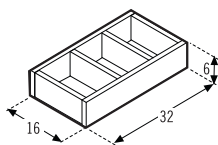

Accesorios / Accesories / Accessoires

Accesorio divisor interior cajones
ancho 16cm
Drawer divisor 16cm width

Accessoires diviseur intérieur tiroirs
largeur 16cm