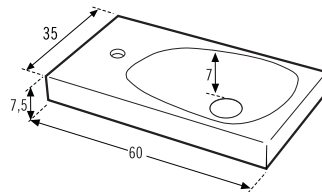

LAV809

Lavabo porcelana
Porcelain washbasin
Lavabo en porcelaine

Precio / Prize / Prix

331 €

LAV810

Lavabo porcelana
Porcelain washbasin
Lavabo en porcelaine