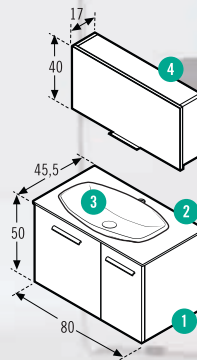

Conjunto 80 cm. lacado granate brillo (fondo 45,5 cm.)

Set 80 cm. lacquered bright garnet (depth 45,5 cm.)

Ensemble 80 cm. laqué grenat brillant (Prof. 39 cm.)

- **1 Mueble compacto suspendido puerta y cajón 80 cm.** 421 €
  Mod.36011 Lacado granate brillo
  Compact hanging furniture with door and drawer 80 cm.
  Mod.36011 bright garnet lacquer
  Meuble compact suspendue avec porte et tiroir 80 cm.
  Mod.36011 laqué grenat brillant
- **2 Encimera de cristal templado negra 81 x 46 cm. para lavabos sobreencimera** 315 €
  Temper glass top painted black 81 x 46 cm. for countertop washbasins
  Comptoir en verre tempéré peint noir 81 x 46 cm. pour lavabos sur le comptoir
- **3 Mod.Lav812 Lavabo de porcelana negro mate** 350 €
  Porcelain washbasin Mod.Lav812 matt black
  Lavabo en porcelaine Mod.Lav812 noir mat
- **4 Espejo camerino con puerta elevable 80 cm.** 263 €
  Mod.31512 Lacado granate brillo
  Cabinet mirror with folding door 80 cm.
  Mod.31512 Lacquered bright garnet
  Armoire de toilette avec porte relevable 80 cm.
  Mod.31512 Laqué grenat brillant

PRECIO TOTAL DEL CONJUNTO 1.349 €
TOTAL SET PRICE / PRIX TOTAL DU ENSEMBLE

Conjunto 100 cm. Wengué (fondo 45,5cm.)

Set 100 cm. Wenge (depth 45.5 cm.)

Ensemble 100 cm. Wengé (Profondeur 45,5 cm.)