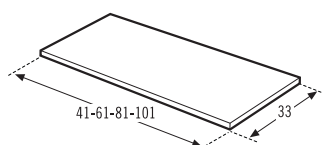

Encimeras para auxiliar / Top for the chest / Comptoirs auxiliaires

Medidas Size Mesures	Madera Lacada Mate Matt Lacquer wood / Bois laqué mat	Mármol técnico Technical Marble Marble technique		Superficie sólida Solid surface Surface solide	Cristal Glass Verre		
		Blanco polar Polar White Blanc polaire	Crema marfil Ivory cream Crème Ivoire		Blanco White Blanc	Blanco óptico White optic Blanc optique	Colores Colors Couleurs
41 cm	41 €	64 €	56 €	120 €	131 €	110 €	
61 cm	60 €	91 €	80 €	179 €	194 €	157 €	
81 cm	80 €	116 €	106 €	237 €	246 €	198 €	
101 cm	99 €	155 €	142 €	297 €	302 €	243 €	

* Posibilidad de crear combinación de acabados, con frontal en un acabado y resto de mueble en otro. Incremento precio 10%.
Combination of finish. Front in one finish and rest of furniture in different finish. Price increase of 10%.

Possibilité de créer combinaisons, avec un panneau dans une finition et le reste du mobilier dans un autre. 10% d'augmentation des prix.