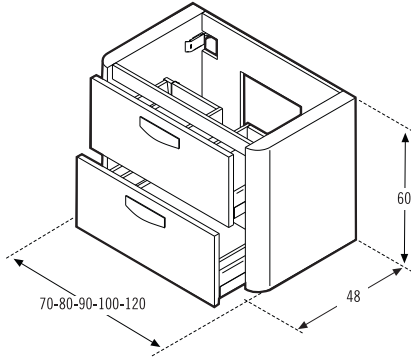

Muebles compactos / Compact furniture / Meubles compactes

Mod.47010 Mueble portalavabo suspendido con 2 cajones para lavabo bajo encimera y semi encastre
Hanging furniture for the washbasin with 2 drawers for under and semi fitted washbasins
Meuble suspendue pour vasque avec 2 tiroirs pour vasques sous le comptoir et semi encasté

Mod.47011 Mueble portalavabo suspendido con 2 cajones para lavabo sobre encimera
Hanging furniture for the washbasin with 2 drawers for countertop washbasins
Meuble suspendue pour vasque avec 2 tiroirs pour vasques sur le comptoir