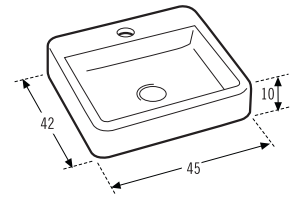

Precio / Prize / Prix

178 €