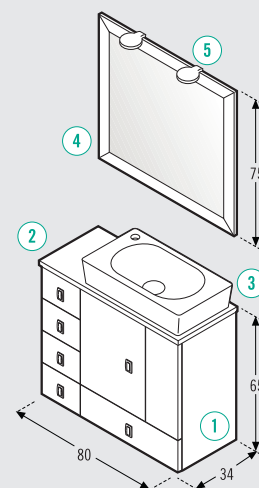

Comfort
Collection

1	Mueble compacto suspendido 80 cm. con 2 puertas, cajón y 4 cajones izquierda Mod. 38002 lacado malva mate	705 €
	<i>Compact hanging furniture 80 cm. with 2 doors, drawer and 4 drawers left Mod. 38002 matt mauve laquered</i>	
	<i>Meuble compacte suspendue 80 cm. avec 2 portes, tiroir et 4 tiroirs gauche Mod. 38002 laqué mauve mat</i>	
2	Encimera de madera lacada malva mate de 81 x 34,5 cm	83 €
	<i>Wood countertop lacquered mat mauve 81 x 34,5 cm.</i>	
	<i>Comptoir en bois laqué mauve mat 81 x 34,5 cm</i>	
3	Lavabo de porcelana sobre encimera LAV.821	252 €
	<i>Porcelain countertop washbasin LAV.821</i>	
	<i>Lavabo en porcelaine sur le comptoir LAV.821</i>	
4	Espejo con marco lacado en malva mate 80 x 75 cm. Mod. 32501	172 €
	<i>Mirror with lacquer frame in mat mauve 80 x 75 cm. Mod.32501</i>	
	<i>Miroir avec cadre laqué en mat mauve 80 x 75 cm. Mod. 32501</i>	
5	2 x aplique LED Mod. AP813 Cromo brillo	2 x 102 €
	<i>2 x LED spotlight Mod. AP813 Bright Chrome</i>	
	<i>2 x applique LED Mod. AP813 Chrome Brillant</i>	

PRECIO TOTAL DEL CONJUNTO / TOTAL SET PRICE / PRIX TOTAL DU ENSEMBLE

1.416 €