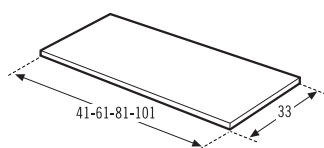

Encimeras para auxiliar / Top for the chest / Comptoirs auxiliaires

Medidas Size Mesures	Madera Lacada Mate Matt Lacquer wood / Bois laqué mat	Mármol técnico Technical Marble Marble technique		Superficie sólida Solid surface Surface solide	Cristal Glass Verre		
		Blanco polar Polar White Blanc polaire	Crema marfil Ivory cream Crème Ivoire		Blanco White Blanc	Blanco óptico White optic Blanc optique	Colores Colors Couleurs
41 cm	41 €	64 €	56 €	120 €	131 €	110 €	
61 cm	60 €	91 €	80 €	179 €	194 €	157 €	
81 cm	80 €	116 €	106 €	237 €	246 €	198 €	
101 cm	99 €	155 €	142 €	297 €	302 €	243 €	

* Posibilidad de crear combinación de acabados, con frontal en un acabado y resto de mueble en otro. Incremento precio 10%.
Combination of finish. Front in one finish and rest of furniture in different finish. Price increase of 10%.

Possibilité de créer combinaisons, avec un panneau dans une finition et le reste du mobilier dans un autre. 10% d'augmentation des prix.