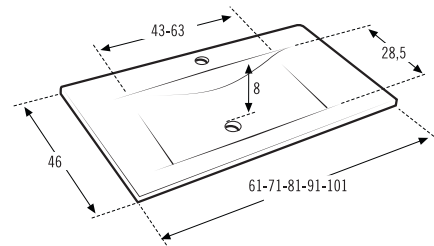

Encimera de masa blanca

White mass washbasin

Comptoir en masse blanche

Mod. 31678

Medidas Size Mesures	Color blanco óptico Optic glass color white Verre blanc optique	Cristal colores Glass in colours Verre de couleurs	Medidas Size Mesures	Precio Prize Prix
61 x 46 cm	274 €	222 €	61 x 46 cm	267 €
71 x 46 cm	297 €	239 €	71 x 46 cm	285 €
81 x 46 cm	321 €	256 €	81 x 46 cm	312 €
91 x 46 cm	350 €	273 €	91 x 46 cm	328 €
101 x 46 cm	373 €	287 €	101 x 46 cm	355 €