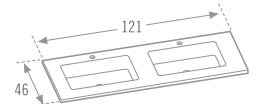

Encimeras de porcelana con lavabo integrado

Porcelain washbasins / Comptoirs en porcelaine avec lavabo intégré

Mod. 31664

Mod. 31660

Mod. 31683

Seno rectangular
Rectangular basin
Sein rectangulaire

Medidas Size Mesures	Precio Prize Prix	Medidas Size Mesures	Precio Prize Prix	Medidas Size Mesures	Precio Prize Prix
61 x 39,5 cm	120 €	61 x 46 cm	109 €	61 x 46 cm	132 €
71 x 39,5 cm	148 €	71 x 46 cm	130 €	71 x 46 cm	153 €
81 x 39,5 cm	166 €	81 x 46 cm	151 €	81 x 46 cm	194 €
91 x 39,5 cm	201 €	91 x 46 cm	183 €	91 x 46 cm	227 €
101 x 39,5 cm	228 €	101 x 46 cm	207 €	101 x 46 cm	260 €
		121 x 46 cm	316 €	121 x 46 cm	396 €
		2 senos / basins / seins	421 €	2 senos / basins / seins	544 €