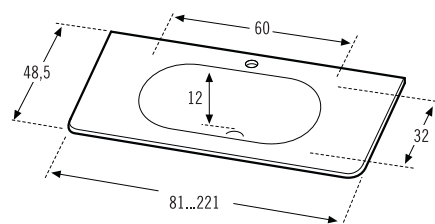

Medidas Size Mesures	Precio Prize Prix
71 x 48,5 cm	417 €
81 x 48,5 cm	476 €
91 x 48,5 cm	535 €
101 x 48,5 cm	594 €
121 x 48,5 cm	712 €
cm.lineal hasta 221cm. linear cm. up to 221cm. cm.lineal jusqu'à 221cm	5,88 €

Medidas Size Mesures	Precio Prize Prix
81 x 48,5 cm	476 €
91 x 48,5 cm	535 €
101 x 48,5 cm	594 €
121 x 48,5 cm	712 €
cm.lineal hasta 221cm. linear cm. up to 221cm. cm.lineal jusqu'à 221cm	5,88 €

Accesorios / Accessoires / Accessoires

Válvula clik-clak
Clik-clak Valve
Vidage clik-clak

VAL801

34 €

Sifón corto cromado
Short chrome siphon
Siphon courte chrome

SIF801

58 €