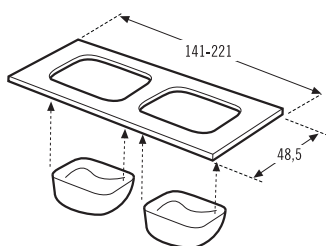

Medidas Size Mesures	Cristal óptico color Blanco Optic glass white colour Verre optique couleur blanc	Cristal colores Glass in colours Verre de couleur
141 cm	768 €	619 €
161 cm	877 €	707 €
181 cm	986 €	795 €
201 cm	1.095 €	882 €
cm. lineal hasta 221cm	5,45 €	4,39 €

Encimeras cantos redondeados para auxiliar cómoda Mod.47100 Colección DUNA

Tops with rounded corners for Mod.47100 DUNA collection / Comptoirs avec coins arrondis pour Mod.47100 collection DUNA