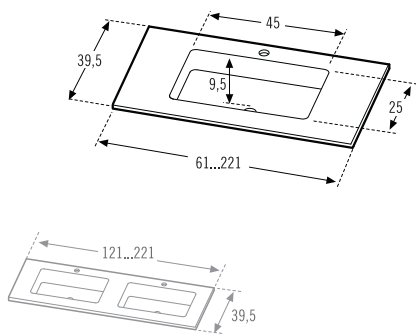

Encimeras de superficie sólida blanca con lavabo integrado

White solid surface washbasins / Comptoirs en solide surface blanc avec lavabo intégré

Mod. 31670