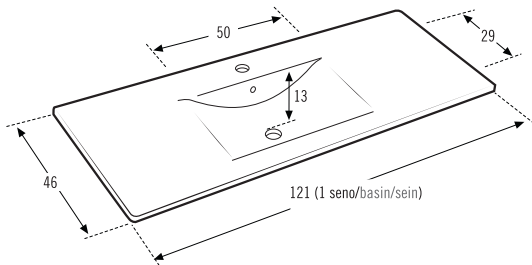

Mod. 75660

Grifo centrado

Position of tap in center

Trou de robinet centré

Medidas Size Mesures	Precio Prize Prix
121x46cm	224 €