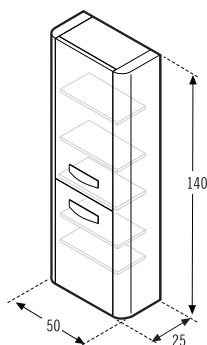

Mod.31643

Juego 3 estantes de cristal

Set of 3 glass shelves

Jeu 3 étagères en verre

Mod. 47060

Auxiliar suspendido 2 puertas

Hanging furniture 2 doors

Auxiliaire suspendue avec 2 portes

Interior / Inside / Intérieur:

2 estantes cristal móviles

2 glass mobile-shelves

2 étagères en verre mobiles