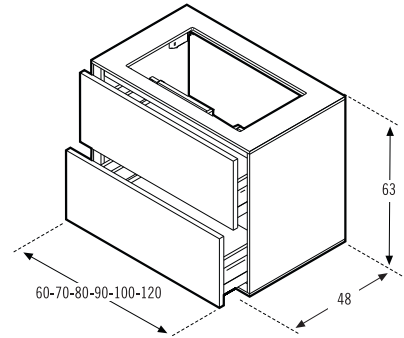

Mod.42011 Mueble portalavabo suspendido con 2 cajones para labavo bajoencimera y semiencastre
Hanging furniture for the washbasin with 2 drawers for under countertop and semi fitted washbasins
Meuble suspendue pour lavabo avec 2 tiroirs pour lavabos sous le comptoir et semi encastré