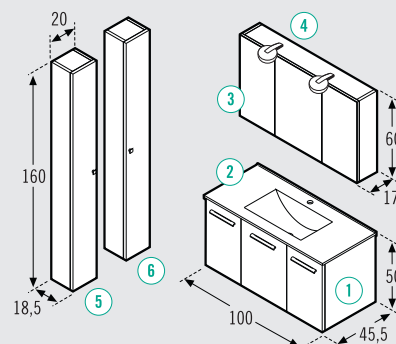

Conjunto 90 cm. Malva brillo (fondo 45,5 cm.)

Set of 90 cm. in Bright mauve (45,5 cm. depth)

Ensemble 90 cm. mauve brillant (45,5 cm. de profondeur)

1 Mueble compacto suspendido cajón, puerta y cajón 100 cm. Mod.36011 Lacado malva brillo <i>Hanging compact furniture with drawer, door and drawer 100 cm. Mod.36011 Lacquered bright mauve</i> Meuble compact suspendue avec tiroir, porte et tiroir 100 cm. Mod.36011 Laqué mauve brillant 2 Encimera de porcelana con lavabo integrado Mod.31660 de 101 x 46 cm. <i>Porcelain washbasin Mod.31660 of 101 x 46 cm.</i> Comptoir en porcelaine avec lavabo intégré. Mod.31660 101 x 46 cm. 3 Espejo camerino triptico 100 cm. Mod.32504 Lacado malva brillo <i>Cabinet tryptych mirror 100 cm. Mod.32504 Lacquered bright mauve</i> Armoire de toilette triptyque 100 cm. Mod.32504 Laqué mauve bright 4 2 x Aplique led Mod. AP813 Cromo brillo <i>Led lightning Mod. AP813 Bright Chrome</i> Luminaire led Mod. AP813 Chrome Brillant 5 Auxiliar de colgar 1 puerta Mod.31085 izq.lacado malva brillo <i>Hanging fitting 1 door Mod.31085 Left in bright mauve lacquer</i> Auxiliaire d'accrocher 1 porte Mod 31085 gauche laqué mauve brillant 5 Auxiliar de colgar 1 puerta Mod.31085 izq.lacado malva brillo <i>Hanging fitting 1 door Mod.31085 Left in bright mauve lacquer</i> Auxiliaire d'accrocher 1 porte Mod 31085 gauche laqué mauve brillant	512 € 207 € 263 € 2 x 102 € 1.186 € 327 € 327 €

2. **PRECIO TOTAL DEL CONJUNTO / TOTAL SET PRICE / PRIX TOTAL DU ENSEMBLE**
3. **Auxiliares / Fittings / Auxiliaires**