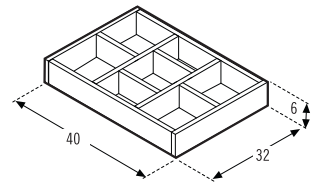

Mod.31462
66 €

Accesorio divisor interior cajones
ancho 40cm
Drawer divisor 40cm width
Accessoires diviseur intérieur tiroirs
largeur 40cm

Mod.31463
113 €

Mod. 40070
Estante de madera o lacado con soportes de fijación oculta
Wood or lacquer shelf with hidden fittings
Étagère en bois ou laqué avec des supports de fixation cachées