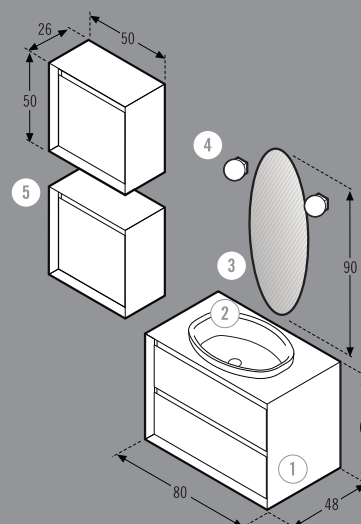

serie **nude**

Conjunto 80 cm. lacado lavanda mate

Set 80 cm. in matt lavender lacquer

Ensemble 80 cm. en laque lavande mat

1	Mueble compacto suspendido 2 cajones de 80 cm. Mod. 39003 Lacado lavanda mate	718 €
	<i>Compact hanging furniture 2 drawers 80 cm. Mod. 39003 Lacquered mat lavender</i>	
	<i>Meuble compact suspendue avec 2 tiroirs 80 cm. Mod. 39003 Laqué lavande mat</i>	
2	Lavabo de porcelana semiencastre Lav.813	304 €
	<i>Porcelain semi fitted washbasin Lav.813</i>	
	<i>Lavabo en porcelaine semi encastré Lav.813</i>	
3	Espejo ovalado sin marco Mod.31525 de 40 x 90 cm	101 €
	<i>Without frame Oval Mirror Mod.31525 of 40 x 90 cm</i>	
	<i>Miroir ovale sans cadre Mod.31525 40 x 90 cm</i>	
4	2 x Aplique halógeno de pared Mod.AP812 Cromo brillo	2 x 44 €
	<i>2 x Halogen wall lamp Mod.AP812 Bright Chrome</i>	
	<i>2 x Applique murale halogène Mod.AP812 Chrome Brillant</i>	

PRECIO TOTAL DEL CONJUNTO / TOTAL SET PRICE / PRIX TOTAL DU ENSEMBLE 1.211 €

Auxiliares / Fittings / Auxiliaires

5	2 x Auxiliar 1 puerta 39057 Izqd. Lacado lavanda mate	2 x 332 €
	<i>2 x Hanging fitting with 1 door Mod.39057 Lacquered matt lavender</i>	
	<i>2 x Auxiliaire suspendue avec 1 porte Mod.39057 Laqué lavande mat</i>