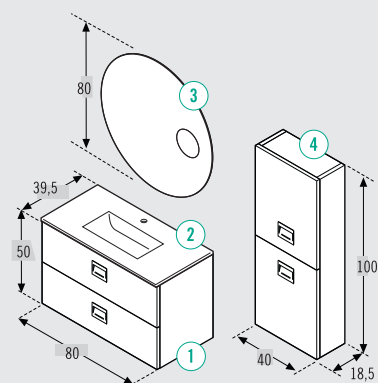

Conjunto lacado blanco mate y malva mate 80 cm. (fondo 39cm.)

Set of 80 cm. in matt white and mauve (39 cm.depth)

Ensemble 80 cm. en blanc mat et mauve (39 cm. de profondeur).

- | | |
|--|---|
| <p>1 Mueble compacto suspendido 2 cajones Mod. 44013 lacado en blanco mate y malva
 <i>Compact hanging furniture 2 drawers Mod. 44013 in matt white and mauve</i>
 Meuble compact suspendue 2 tiroirs Modèle 44013 laqué en blanc mat et mauve</p> <p>2 Encimera de porcelana con lavabo integrado Mod. 31664 de 80 x 39,5 cm
 <i>Porcelain washbasin Mod. 31664 . 80 x 39,5 cm</i>
 Comptoir en porcelaine avec sein intégré. Mod 31664. 80 x 39,5 cm</p> <p>3 Espejo circular con espejo de aumento Mod. 31511 de 80 cm
 <i>Circular mirror 80cm with magnifying mirror Model 31511</i>
 Miroir circulaire 80cm avec miroir grossissant Modèle 31511</p> <p>PRECIO TOTAL DEL CONJUNTO / TOTAL SET PRICE / PRIX TOTAL DU FORFAIT</p> <p>Auxiliares / Fittings / Auxiliaires</p> <p>4 Auxiliar de colgar 2 puertas Mod. 44080 dch. en blanco mate y malva mate
 <i>Hanging fitting with 2 doors Mod. 44080 in matt white and mauve</i>
 Auxiliaire d'accrocher droite avec 2 portes Modèle 44080 en blanc mat et mauve</p> | <p>397 €</p> <p>166 €</p> <p>188 €</p> <p>751 €</p> <p>315 €</p> |
|--|---|