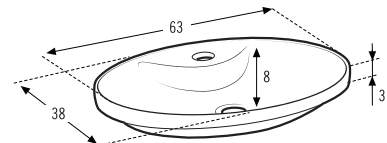

Precio / Prize / Prix

190 €