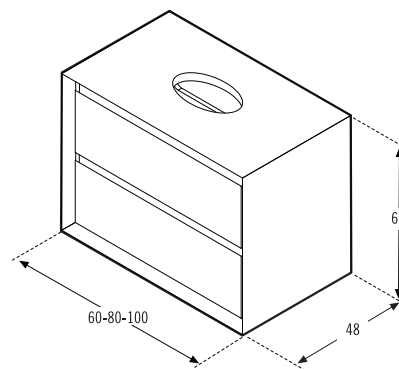

Mod.39021 Módulo suspendido con 2 cajones
Hanging module with 2 drawers
Module suspendue avec 2 tiroirs