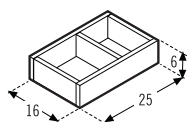

Accesorios / Accesories / Accessoires

Accesorio divisor interior cajones

Drawer divisor / Accessoires diviseur intérieur tiroirs