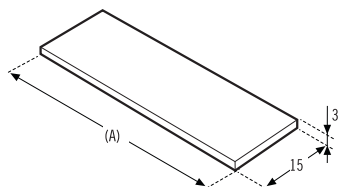

Medidas Size / Mesures	Maderas Woods / Bois	Lacas mate Matt Lacquers / Laques mat
40cm	47 €	43 €
60cm	53 €	51 €
80cm	60 €	57 €
100cm	66 €	62 €
120cm	79 €	77 €
140cm	87 €	83 €

* **Colección acabada en MDF lacada mate o en madera natural de roble tratada con barniz de color sobre poro abierto. Cajones Blum con sistema push.**