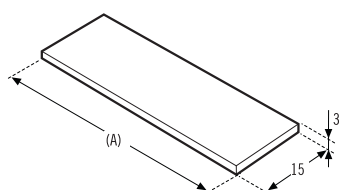

Mod. 32070

Estante de madera o lacado con soportes de fijación oculta

Wood or lacquer shelf with hidden fittings

Étagère en bois ou laqué avec des supports de fixation cachées