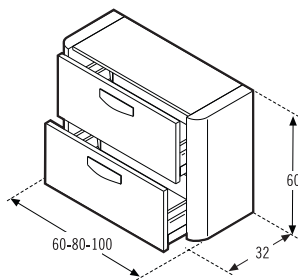

Mod. 47100

Auxiliar cómoda suspendida 2 cajones
Hanging chest with 2 drawers
Auxiliaire suspendue avec 2 tiroirs

Medidas Size / Mesures	Maderas Woods / Bois	Lacas mate Matt Lacquers / Laques mat
60cm	656 €	527 €
80cm	702 €	562 €
100cm	748 €	598 €

Mod. 42084

Estantería
Shelves
Étagères