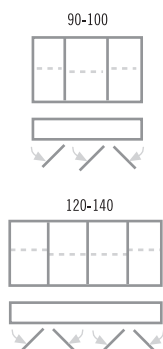

Mod. 32504

Espejo camerino tríptico

Cabinet triptych mirror

Armoire de toilette triptyque

Medidas Size Mesures	Maderas Woods Bois	Lacas brillo o mate Bright or matt lacquers Laques brillant ou mat
90 x 60 cm	266 €	254 €
100 x 60 cm	277 €	263 €
120 x 60 cm	374 €	356 €
140 x 60 cm	405 €	385 €