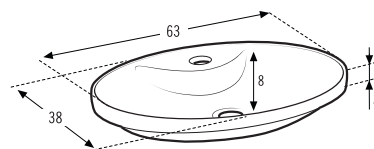

Precio / Prize / Prix

190 €

LAV819

Lavabo porcelana
Porcelain washbasin
Lavabo en porcelaine

Precio / Prize / Prix

102 €

Lavabo apto para muebles desde 60 cm. de ancho
Washbasin suitable for furniture from 60 cm. wide
Lavabo approprié pour meubles à partir de 60 cm. de largeur