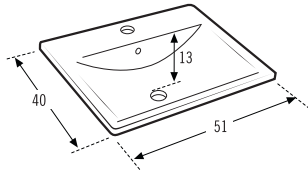

Porcelain washbasins

Comptoir en porcelaine avec lavabo intégré

Mod. 77660

Grifo centrado

Position of tap in center

Trou de robinet centré

Medidas Size Mesures	Precio Prize Prix
51x40cm	81 €

Mod. 75660