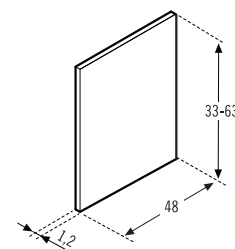

Medidas Size / Mesures	Maderas Woods / Bois	Lacas mate Matt Lacquers / Laques mat
cm. lineal	1,38 €	0,95 €

Medidas Size / Mesures	Maderas Woods / Bois	Lacas mate Matt Lacquers / Laques mat
33 x 48 cm	32 €	23 €
63 x 48 cm	49 €	34 €