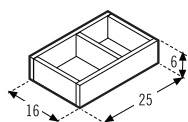

Accesorios / Accesories / Accessoires

Accesorio divisor interior cajones
Drawer divisor / Accessoires diviseur intérieur tiroirs