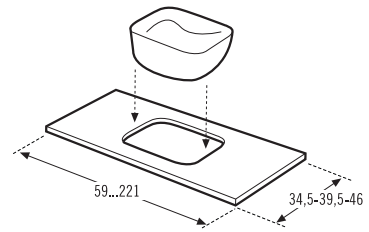

Pour lavabos sur le comptoir et semi encastré

Medidas Size Mesures	Madera Lacada Mate Matt Lacquer wood / Bois laqué mat	Mármol técnico Technical Marble Marble technique		Superficie sólida Solid surface Surface solide	Cristal Glass Verre	
		Blanco polar Polar White Blanc polaire	Crema marfil Ivory cream Crème Ivoire		Blanco White Blanc	Blanco óptico White optic Blanc optique
59cm / 61 cm	62 €	96 €	87 €	184 €	296 €	236 €
71 cm	72 €	112 €	101 €	214 €	344 €	275 €
81 cm	83 €	128 €	115 €	245 €	393 €	315 €
91 cm	93 €	144 €	129 €	275 €	441 €	352 €
101 cm	103 €	160 €	143 €	305 €	490 €	391 €
cm.lineal hasta 221cm	1,02 €	1,58 €	1,42 €	3,02 €	4,85 €	3,87 €