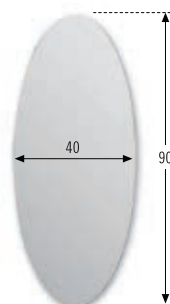

Medidas Size Mesures	Precio Prize Prix
90 cm	101 €