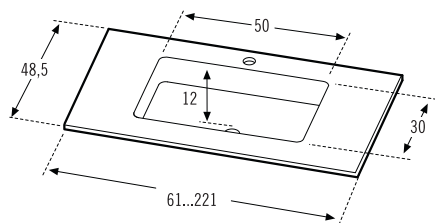

Encimeras de superficie sólida blanca con lavabo integrado

White solid surface washbasins / Comptoirs en surface solide blanc avec lavabo intégré

Mod. 31676

Mod. 31654