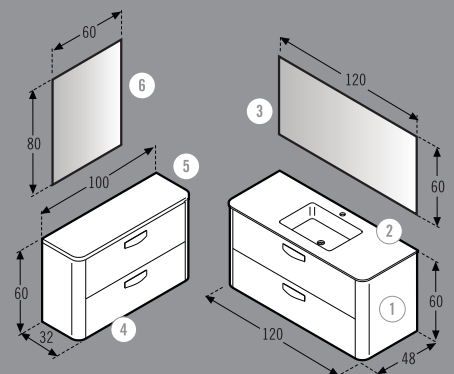

Conjunto 120 cm. lacado lavanda mate

Set 120 cm. lacquered matt lavender

Ensemble 120 cm. laqué lavende mat

- **1 Mueble compacto suspendido 120 cm. 2 cajones Mod. 47010 Lacado lavanda mate** 718 €
  Compact hanging 120 cm. furniture 2 drawers Mod. 47010 Matt lavender lacquer
  Meuble compact suspendue 120 cm. 2 tiroirs Mod.47010 Laqué lavende mat
- **2 Encimera de superficie sólida con lavabo integrado Mod.31686 blanco** 733 €
  Solid surface washbasin Mod.31686 white
  Comptoir de surface solide avec lavabo intégré Mod.31686 blanc
- **3 Espejo esquinas rectas sin marco Mod. 31527 de 120 x 60 cm.** 145 €
  Straight corners mirror frameless Mod. 31527 120 x 60 cm.
  Miroir sans cadre avec coins droites Mod. 31527 120 x 60 cm.

PRECIO TOTAL DEL CONJUNTO / TOTAL SET PRICE / PRIX TOTAL DU ENSEMBLE 1.596 €

Auxiliares / Fittings / Auxiliaires

- **4 Auxiliar cómoda suspendida 2 cajones Mod.47100 de 100 cm. Lacado lavanda mate** 598 €
  Hanging chest with 2 drawers Mod.47100 100 cm. Matt lavender lacquer
  Auxiliaire suspendue avec 2 tiroirs Mod.47100 100 cm. Laqué lavende mat
- **5 Encimera de madera lacada lavanda mate 101 x 33 cm.** 103 €
  Wood top lacquered matt lavender 101 x 33 cm.
  Comptoir en bois laqué lavende mat 101 x 33 cm.
- **6 Espejo esquinas rectas sin marco Mod. 31527 de 80 x 60 cm.** 100 €
  Straight corners mirror frameless Mod. 31527 80 x 60 cm.
  Miroir sans cadre avec coins droites Mod. 31527 80 x 60 cm.