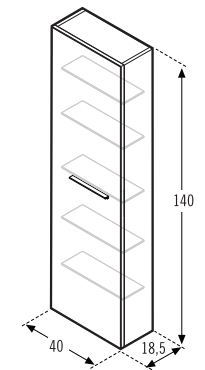

Mod. 34060 Dcha./Right/Droite
Mod. 34061 Izda./Left/Gauche
Auxiliar de colgar 1 puerta
Hanging fitting 1 door
Auxiliaire d'accrocher 1 porte

Interior / Inside / Intérieur:
2 estantes cristal móviles
2 glass mobile-shelves
2 étagères en verre mobiles

Mod. 34080 Dcha.- Izda. /Right - Left/ Droite- Gauche
Auxiliar de colgar 2 puertas
Hanging fitting with 2 doors
Auxiliaire d'accrocher 2 portes

Interior / Inside / Intérieur:
4 estantes cristal móviles
1 estante MDF fijo
4 glass mobile-shelves
1 MDF fixed shelf
4 étagères en verre mobiles
1 étagère fixe MDF

Opcional/Optional/Optional:
Mod.31640
Juego 3 estantes de cristal
Set of 3 glass shelves
Jeu 3 étagères en verre

20 €

Maderas Woods/Bois	Lacas brillo o mate Bright or matt lacquers / Laques brillant ou mat
184 €	175 €

Maderas Woods/Bois	Lacas brillo o mate Bright or matt lacquers / Laques brillant ou mat
332 €	315 €

Mod. 31054 Dcha.- Izda. /Right - Left/ Droite- Gauche
Auxiliar de colgar puerta espejo
Hanging fitting with mirror door
Auxiliaire d'accrocher avec porte miroir

Interior / Inside / Intérieur:
4 estantes cristal móviles
1 estante MDF fijo
4 glass mobile-shelves
1 MDF fixed shelf
4 étagères en verre mobiles
1 étagère fixe MDF

Opcional/Optional/Optional:
Mod.31640
Juego 3 estantes de cristal
Set of 3 glass shelves
Jeu 3 étagères en verre

20 €

Mod. 34056 Dcha.- Izda. /Right - Left/ Droite- Gauche
Auxiliar de colgar 1 puerta
Hanging fitting 1 door
Auxiliaire d'accrocher 1 porte

Interior / Inside / Intérieur:
4 estantes cristal móviles
1 estante MDF fijo
4 glass mobile-shelves
1 MDF fixed shelf
4 étagères en verre mobiles
1 étagère fixe MDF

Opcional/Optional/Optional:
Mod.31640
Juego 3 estantes de cristal
Set of 3 glass shelves
Jeu 3 étagères en verre

20 €