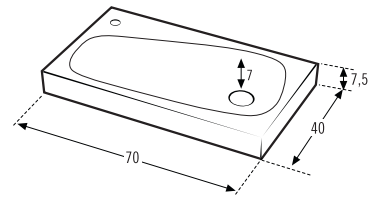

Precio / Prize / Prix

408 €