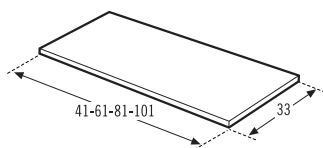

Encimeras para auxiliar / Top for the chest / Comptoirs auxiliaires

Medidas Size Mesures	Madera Lacada Mate Matt Lacquer wood / Bois laqué mat	Mármol técnico Technical Marble Marble technique		Superficie sólida Solid surface Surface solide	Cristal Glass Verre		
		Blanco polar Polar White Blanc polaire	Crema marfil Ivory cream Crème Ivoire		Blanco White Blanc	Blanco óptico White optic Blanc optique	Colores Colors Couleurs
41 cm	41 €	64 €	56 €	120 €	131 €	110 €	
61 cm	60 €	91 €	80 €	179 €	194 €	157 €	
81 cm	80 €	116 €	106 €	237 €	246 €	198 €	
101 cm	99 €	155 €	142 €	297 €	302 €	243 €	

* Posibilidad de crear combinación de acabados, con frontal en un acabado y resto de mueble en otro. Incremento precio 10%.
Combination of finish. Front in one finish and rest of furniture in different finish. Price increase of 10%.

Possibilité de créer combinaisons, avec un panneau dans une finition et le reste du mobilier dans un autre. 10% d'augmentation des prix.