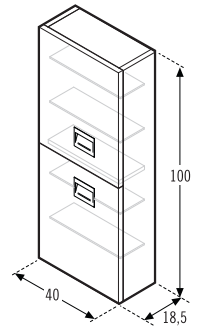

Opcional/Optional/Optional: **Mod.31640**

Juego 3 estantes de cristal
Set of 3 glass shelves
Jeu 3 étagères en verre

Lacas brillo o mate

Bright or matt Lacquers / Laques brillant ou mat

315 €

Mod. 31054 Dcha.- Izda. /Right - Left/ Droite- Gauche
Auxiliar de colgar puerta espejo
Hanging fitting with mirror door
Auxiliaire d'accrocher avec porte miroir

Interior / Inside / Intérieur:
4 estantes cristal móviles
1 estante MDF fijo
4 glass mobile-shelves
1 MDF fixed shelf
4 étagères en verre mobiles
1 étagère fixe MDF