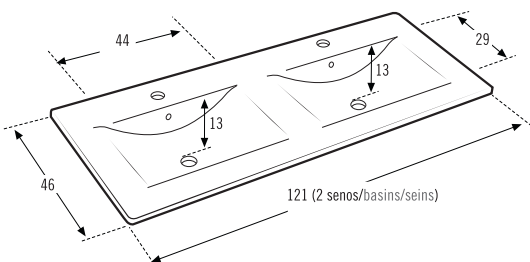

Mod. 75681

Grifo centrado

Position of tap in center

Trou de robinet centré

Medidas Size Mesures	Precio Prize Prix
121x46cm	275 €

* Portes pagados para pedidos superiores a 190 € netos. Para pedidos inferiores, se cargarán 26 € netos en factura por dicho concepto.

Carriage paid on orders over 190 € net. For orders below will be charged 26 € net on invoice for this concept.

Port payé pour commande supérieure à 190 € nets. Pour les commandes inférieures il y aura une charge de 26 € nets en facture pour ce concept.