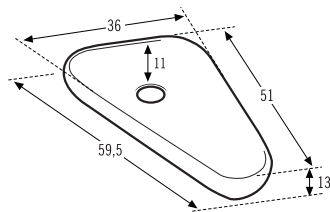

LAV814

Lavabo porcelana
Porcelain washbasin
Lavabo en porcelaine

Precio / Prize / Prix

212 €

LAV817

Lavabo porcelana
Porcelain washbasin
Lavabo en porcelaine