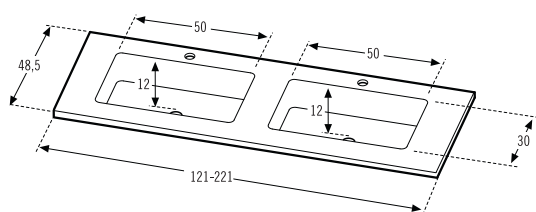

Encimeras de superficie sólida blanca con lavabo integrado

White solid surface washbasins / Comptoirs en surface solide blanc avec lavabo intégré

Mod. 31676

Mod. 31654

Medidas Size Mesures	Precio Prize Prix
61 x 48,5 cm	357 €
71 x 48,5 cm	417 €
81 x 48,5 cm	476 €
91 x 48,5 cm	535 €
101 x 48,5 cm	594 €
121 x 48,5 cm	712 €
cm.lineal hasta 221cm. linear cm. up to 221cm. cm.lineal jusqu'à 221cm	5,88 €

Medidas Size Mesures	Precio Prize Prix
71 x 48,5 cm	417 €
81 x 48,5 cm	476 €
91 x 48,5 cm	535 €
101 x 48,5 cm	594 €
121 x 48,5 cm	712 €
cm.lineal hasta 221cm. linear cm. up to 221cm. cm.lineal jusqu'à 221cm	5,88 €

Mod. 31676

Mod. 31654

Medidas Size Mesures	Precio Prize Prix
121 x 48,5 cm	924 €
141 x 48,5 cm	1076 €
161 x 48,5 cm	1229 €
181 x 48,5 cm	1381 €
cm.lineal hasta 221cm. linear cm. up to 221cm. cm.lineal jusqu'à 221cm	7,63 €

Medidas Size Mesures	Precio Prize Prix
141 x 48,5 cm	1076 €
161 x 48,5 cm	1229 €
181 x 48,5 cm	1381 €
cm.lineal hasta 221cm. linear cm. up to 221cm. cm.lineal jusqu'à 221cm	7,63 €