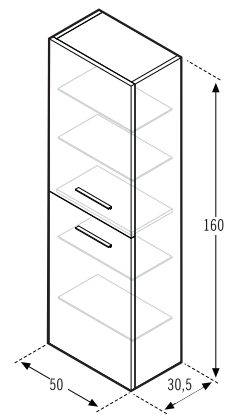

Mod. 34082 Dcha.- Izda. /Right - Left/ Droite- Gauche
Armario auxiliar de colgar
Hanging cupboard
Armoire auxiliaire d'accrocher

Interior / Inside / Intérieur:
4 estantes cristal móviles
1 estante MDF fijo
4 glass mobile-shelves
1 MDF fixed shelf
4 étagères en verre mobiles
1 étagère fixe MDF

Opcional / Optional / Optional:
Mod.31641
Juego 3 estantes de cristal
Set of 3 glass shelves
Jeu 3 étagères en verre

30 €