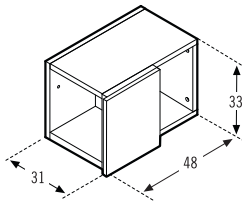

Maderas Woods / Bois	Lacas mate Matt Lacquers / Laques mat
277 €	197 €

Mod. 42080 Dcha. /Right / Droite
Mod. 42081 Izda. /Left / Gauche
Auxiliar de colgar 1 puerta y dos cajones
Hanging fitting 1 door and 2 drawers
Auxiliaire d'accrocher 1 porte et 2 tiroirs