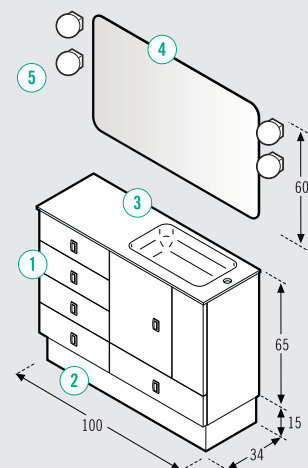

Conjunto blanco brillo 100 cm. (fondo 34 cm.)

Set of 100 cm. in bright white (34 cm. depth)

Ensemble en blanc brillant 100 cm. (34 cm. de profondeur)

- ① **Mueble compacto suspendido 100 cm. con 2 puertas, cajón y 4 cajones izquierda Mod. 38002 lacado blanco brillo** 740 €
Compact hanging furniture 100 cm. with 2 doors, drawer and 4 drawers left Mod. 38002 bright white laquered
Meuble compacte suspendue 100 cm. avec 2 portes, tiroir et 4 tiroirs gauche Mod. 38002 laqué blanc brillant
- ② **Encimera de superficie sólida con la lavabo integrado Mod. 31657 blanco de 101 x 34,5 cm.** 594 €
Solid surface countertop with integrated basin Mod. 31657 white 101 x 34,5 cm.
Comptoir en surface solide avec lavabo intégré Mod. 31657 blanc 101 x 34,5 cm.
- ③ **Zócalo de acero inoxidable con regulación de 96 x 15 cm. Mod 38847** 124 €
Adjustable stainless steel base 96 x 15 cm. Mod. 38847
Socle en acier inoxydable réglable 96 x 15 cm. Mod. 38847
- ④ **Espejo sin marco esquinas redondeadas Mod. 31526 de 100 x 60 cm.** 129 €
Mirror with round corners without frame Mod.31527 100 x 60 cm.
Miroir sans cadre avec coins arrondis Mod 31526 100 x 60 cm.
- ⑤ **4 x Aplique halógeno de pared Mod. AP812 Cromo brillo** 4 x 44 €
4 x Halogen wall lamp Mod. AP812 Bright Chrome
4 x Applique murale halogène Mod. AP812 Chrome Brillant