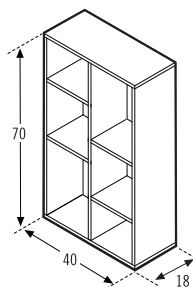

Mod. 42060
 Estantería
 Shelves
 Étagères

Maderas Woods / Bois	Lacas mate Matt Lacquers / Laques mat
339 €	259 €

Mod. 42084
 Estantería
 Shelves
 Étagères

Medidas Size/Mesures	Maderas Woods/Bois	Lacas mate Matt Lacquers / Laques mat
40cm	569 €	422 €
60cm	658 €	488 €