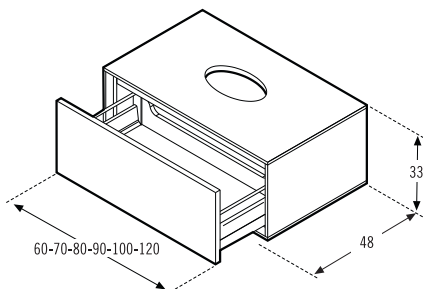

Medidas Size / Mesures	Maderas Woods / Bois	Lacas mate Matt Lacquers / Laques mat
60cm	781 €	698 €
70cm	819 €	726 €
80cm	856 €	756 €
90cm	894 €	785 €
100cm	931 €	813 €
120cm	1.006 €	870 €

Medidas Size / Mesures	Maderas Woods / Bois	Lacas mate Matt Lacquers / Laques mat
60cm	781 €	698 €
70cm	819 €	726 €
80cm	856 €	756 €
90cm	894 €	785 €
100cm	931 €	813 €
120cm	1.006 €	870 €

Mod.42012 Mueble portalavabo suspendido con 1 cajon para lavabo sobre encimera
Hanging furniture for the washbasin with 1 drawer for countertop washbasins
Meuble suspendue pour lavabo avec 1 tiroir pour lavabos sur le comptoir