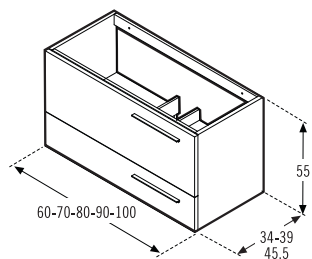

Mueble compacto suspendido

Hanging compact furniture / Meuble compact suspendue

Mueble compacto suspendido con puerta abatible y cajón
Hanging compact furniture with swing door and drawer
Meuble compact suspendue avec porte abattant et tiroir

- Mod. 34010 fondo/depth/prof.34 cm
- Mod. 34012 fondo/depth/prof.39 cm
- Mod. 34011 fondo/depth/prof.45,5 cm