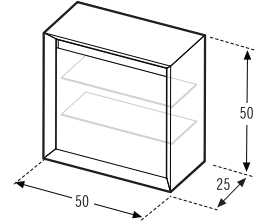

Maderas Woods / Bois	Lacas mate Matt Lacquers / Laques mat
419 €	332 €

Mod. 39050
Estantería
Shelves
Étagères