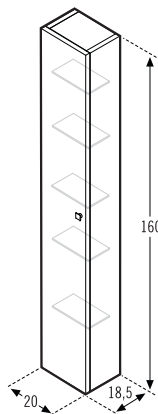

Maderas Woods/Bois	Lacas brillo o mate Bright or matt lacquers / Laques brillant ou mat
329 €	312 €

Maderas Woods/Bois	Lacas brillo o mate Bright or matt lacquers / Laques brillant ou mat
318 €	301 €

Mod. 31084 Dcha./Right/Droite
Mod. 31085 Izda./Left/Gauche
Auxiliar de colgar 1 puerta
Hanging fitting 1 door
Auxiliaire d'accrocher 1 porte

Interior / Inside / Intérieur:
4 estantes cristal móviles
1 estante MDF fijo
4 glass mobile-shelves
1 MDF fixed shelf
4 étagères en verre mobiles
1 étagère fixe MDF

Opcional/Optional/Optional:
Mod.31642
Juego 3 estantes de cristal
Set of 3 glass shelves
Jeu 3 étagères en verre

20 €