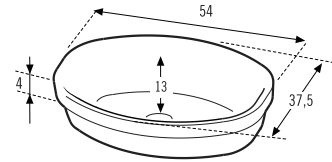

Precio / Prize / Prix

304 €