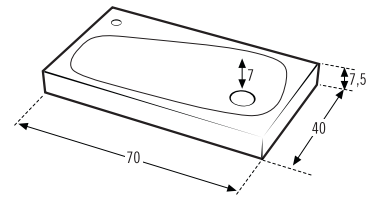

Precio / Prize / Prix

408 €