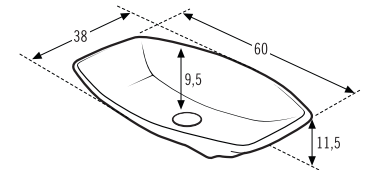

Precio / Prize / Prix

negro/black/noir

blanco/white/blanc

350 €

267 €