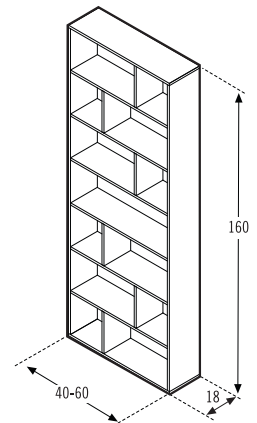

Medidas Size/Mesures	Maderas Woods/Bois	Lacas mate Matt Lacquers / Laques mat
40cm	569 €	422 €
60cm	658 €	488 €