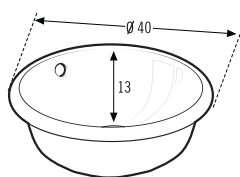

Precio / Prize / Prix

190 €

LAV819

Lavabo porcelana
Porcelain washbasin
Lavabo en porcelaine

Precio / Prize / Prix

102 €

Lavabo apto para muebles desde 60 cm. de ancho
Washbasin suitable for furniture from 60 cm. wide
Lavabo approprié pour meubles à partir de 60 cm. de largeur