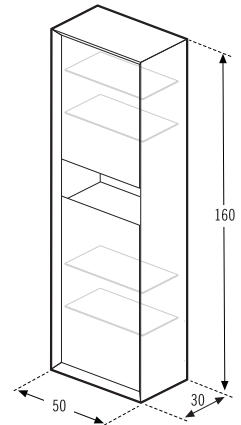

Maderas Woods / Bois	Lacas mate Matt Lacquers / Laques mat
826 €	599 €

Mod. 42060
Estantería
Shelves
Étagères