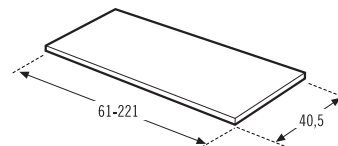

Medidas Size Mesures	Laca Mate Matt Lacquer Laque mat	Madera Tratada Treated wood Bois traité	Superficie sólida blanca White solid surface Surface solide blanc	Cristal / Glass / Verre	
				Blanco óptico White optic Blanc optique	Colores Colors Couleurs
61 cm	50 €	78 €	148 €	237 €	190 €
81 cm	67 €	104 €	196 €	315 €	252 €
101 cm	83 €	130 €	245 €	392 €	314 €
121 cm	100 €	155 €	293 €	470 €	376 €
141 cm	116 €	181 €	342 €	547 €	438 €
cm.lineal hasta 221cm	0,82 €	1,28 €	2,42 €	3,88 €	3,10 €

* **Colección elaborada en MDF estructuras de 30 mm. de espesor y frontales de 19 mm. disponible en acabados laca mate o en madera natural de roble tratada con barniz de color sobre poro abierto. Cajones metálicos Blum.**

Collection made in MDF structures of 30 mm. thickness and front of 19 mm. finishes available in matt lacquered or natural oak wood treated with tinted varnish on open pore. Metallic drawers by Blum.

Collection élaboré en MDF structure du 30 mm. épaisseur et frontaux du 19 mm. finitions disponibles en laque mat ou en bois du chêne naturel traité avec vernis coloré sur pores ouverts. Tiroirs métalliques Blum.

* **Posibilidad de crear combinación de acabados, con frontal en un acabado y resto de mueble en otro.**

Combination of finish. Front in one finish and rest of furniture in different finish.

Possibilité de créer combinaison de finitions, avec un panneau dans une finition et le reste du mobilier dans un autre.