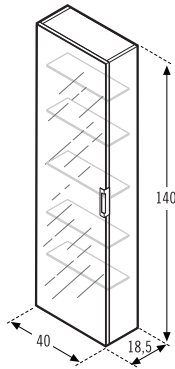

Maderas Woods/Bois	Lacas brillo o mate Bright or matt lacquers / Laques brillant ou mat
184 €	175 €

Maderas Woods/Bois	Lacas brillo o mate Bright or matt lacquers / Laques brillant ou mat
332 €	315 €

Mod. 31054 Dcha.- Izda. /Right - Left/ Droite- Gauche
Auxiliar de colgar puerta espejo
Hanging fitting with mirror door
Auxiliaire d'accrocher avec porte miroir

Interior / Inside / Intérieur:
4 estantes cristal móviles
1 estante MDF fijo
4 glass mobile-shelves
1 MDF fixed shelf
4 étagères en verre mobiles
1 étagère fixe MDF

Opcional/Optional/Optional:
Mod.31640
Juego 3 estantes de cristal
Set of 3 glass shelves
Jeu 3 étagères en verre

20 €

Mod. 33056 Dcha.- Izda. /Right - Left/ Droite- Gauche
Auxiliar de colgar 1 puerta
Hanging fitting 1 door
Auxiliaire d'accrocher 1 porte

Interior / Inside / Intérieur:
4 estantes cristal móviles
1 estante MDF fijo
4 glass mobile-shelves
1 MDF fixed shelf
4 étagères en verre mobiles
1 étagère fixe MDF

Opcional/Optional/Optional:
Mod.31640
Juego 3 estantes de cristal
Set of 3 glass shelves
Jeu 3 étagères en verre

20 €