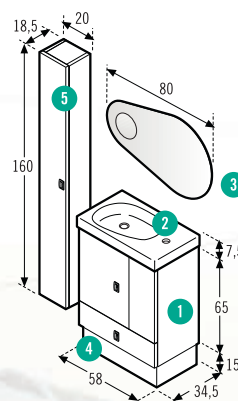

- **1 Mueble compacto suspendido 2 puertas y cajón 58cm. Mod. 38001 Lacado champagne brillo** 406 €
  Compact hanging furniture 2 doors and drawer 58 cm. Mod. 38001 champagne bright lacquer
  Meuble compacte suspendue 2 portes et tiroir 58 cm. Mod. 38001 laqué champagne brillant
- **2 Lavabo de porcelana sobre encimera LAV.809** 331 €
  Porcelain countertop washbasin LAV.809
  Lavabo sur le comptoir en porcelaine LAV.809
- **3 Espejo ovalado 80 cm. con espejo de aumento Mod. 31508** 166 €
  Oval mirror 80 cm. with magnifying glass Mod. 31508
  Miroir ovale 80 cm. avec miroir grossissant Mod. 31508
- **4 Zócalo de acero 54 x 15 cm. Mod 38847** 110 €
  Steel base 54 x 15 cm. Mod. 38847
  Socle en acier 54 x 15 cm. Mod. 38847

PRECIO TOTAL DEL CONJUNTO 1.013 €
TOTAL SET PRICE / PRIX TOTAL DU ENSEMBLE

Auxiliares / Fittings / Auxiliaires

- **5 Auxiliar de colgar 1 puerta Mod.38085 lacado champagne brillo** 327 €
  Hanging fitting 1 door Mod.38085 champagne bright lacquer
  Auxiliaire d'accrocher 1 porte Mod 38085 laqué champagne brillant