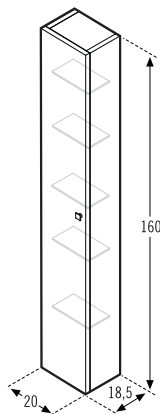

Maderas Woods/Bois	Lacas brillo o mate Bright or matt lacquers / Laques brillant ou mat
329 €	312 €

Maderas Woods/Bois	Lacas brillo o mate Bright or matt lacquers / Laques brillant ou mat
318 €	301 €

Mod. 31084 Dcha./Right/Droite
Mod. 31085 Izda./Left/Gauche
Auxiliar de colgar 1 puerta
Hanging fitting 1 door
Auxiliaire d'accrocher 1 porte

Interior / Inside / Intérieur:
4 estantes cristal móviles
1 estante MDF fijo
4 glass mobile-shelves
1 MDF fixed shelf
4 étagères en verre mobiles
1 étagère fixe MDF

Opcional/Optional/Optional:
Mod.31642
Juego 3 estantes de cristal
Set of 3 glass shelves
Jeu 3 étagères en verre

| 20 €