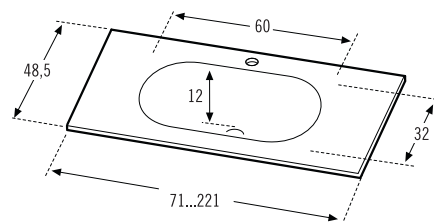

Medidas Size Mesures	Precio Prize Prix
61 x 48,5 cm	357 €
71 x 48,5 cm	417 €
81 x 48,5 cm	476 €
91 x 48,5 cm	535 €
101 x 48,5 cm	594 €
121 x 48,5 cm	712 €
cm.lineal hasta 221cm. linear cm. up to 221cm. cm.lineal jusqu'à 221cm	5,88 €

Medidas Size Mesures	Precio Prize Prix
71 x 48,5 cm	417 €
81 x 48,5 cm	476 €
91 x 48,5 cm	535 €
101 x 48,5 cm	594 €
121 x 48,5 cm	712 €
cm.lineal hasta 221cm. linear cm. up to 221cm. cm.lineal jusqu'à 221cm	5,88 €

Mod. 31676