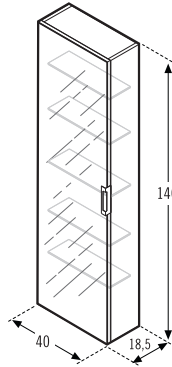

Opcional/Optional/Optional:
Mod.31640
Juego 3 estantes de cristal
Set of 3 glass shelves
Jeu 3 étagères en verre

Lacas brillo o mate

Bright or matt Lacquers / Laques brillant ou mat

312 €

Mod. 44056 Dcha/Right / Droite
Mod. 44057 Izq/Left / Gauche
Auxiliar de colgar 1 puerta
Hanging fitting 1 door
Auxiliaire d'accrocher 1 porte

Interior / Inside / Intérieur:
4 estantes cristal móviles
1 estante MDF fijo
4 glass mobile-shelves
1 MDF fixed shelf
4 étagères en verre mobiles
1 étagère fixe MDF