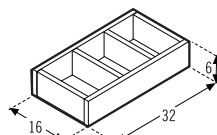

Accesorios / Accesories / Accessoires

Accesorio divisor interior cajones
Drawer divisor / Accessoires diviseur intérieur tiroirs