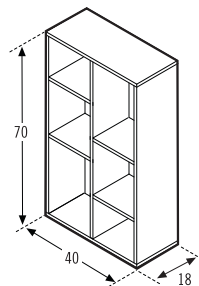

Mod. 42060

Estantería

Shelves

Étagères

Maderas Woods/Bois	Lacas mate Matt Lacquers / Laques mat
339 €	259 €

* Colección elaborada en MDF laterales 60 mm. de espesor y frontales de 19 mm. disponible en acabados laca mate o en madera natural de roble tratada con barniz de color sobre poro abierto. Cajones metálicos Blum.

Collection made in MDF sides 60 mm. thickness and fronts of 19 mm. finishes available in matt lacquered or natural oak wood treated with tinted varnish on open pore. Metallic drawers by Blum.

Collection élaboré en MDF latéraux 60 mm. épaisseur et frontaux du 19 mm. finitions disponibles en laque mat ou en bois du chêne naturel traité avec vernis coloré sur pores ouverts. Tiroirs métalliques Blum.

* Posibilidad de crear combinación de acabados, con frontal en un acabado y resto de mueble en otro.

Combination of finish. Front in one finish and rest of furniture in different finish.

Possibilité de créer combinaison de finitions, avec un panneau dans une finition et le reste du mobilier dans un autre.