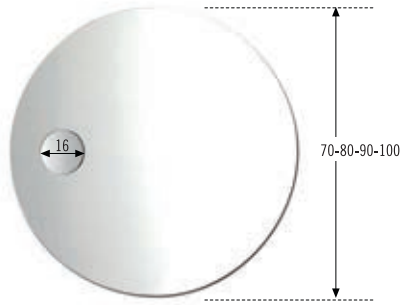

Medidas Size Mesures	Precio Prize Prix
70 cm	172 €
80 cm	188 €
90 cm	205 €
100 cm	223 €

**Mod. 31509**

Espejo ovalado asimétrico
Asymetric oval mirror
 Miroir ovale asymétrique

Medidas Size Mesures	Precio Prize Prix
80 x 50 cm	97 €
90 x 55 cm	106 €
100 x 60 cm	121 €
110 x 65 cm	135 €
120 x 70 cm	148 €