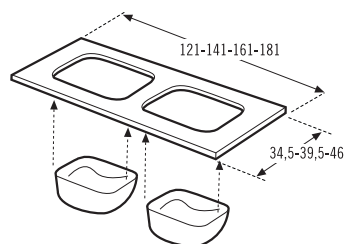

Medidas Size Mesures	Mármol técnico Technical Marble Marble technique		Cristal Glass Verre	
	Blanco polar Polar White Blanc polaire	Crema marfil Ivory cream Crème Ivoire	Blanco óptico White optic Blanc optique	Colores Colors Couleurs
121 cm	322 €	293 €	659 €	531 €
141 cm	375 €	341 €	768 €	619 €
161 cm	428 €	390 €	877 €	707 €
181 cm	481 €	438 €	986 €	795 €
201 cm	534 €	486 €	1.095 €	882 €
cm.lineal hasta 221cm	2,66 €	2,42 €	5,45 €	4,39 €