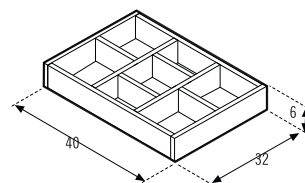

Accesorio divisor interior cajones

ancho 40cm

Drawer divisor 40cm width

Accessoires diviseur intérieur tiroirs

largeur 40cm

Mod.31463

113 €

Mod. 40070

Estante de madera o lacado con soportes de fijación oculta

Wood or lacquer shelf with hidden fittings

Étagère en bois ou laqué avec des supports de fixation cachées