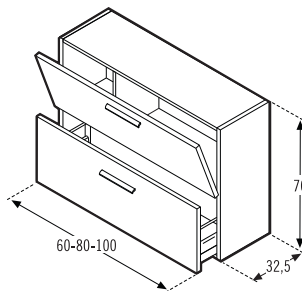

Mod.32484
Juego 4 ruedas con freno
Set of 4 wheels with break
Jeu de quatre roues avec freins

10cm

49 €

Mod.35481
Juego 4 patas
Set of 4 legs
Jeu de quatre pattes

10cm

45 €

Medidas Size/Mesures	Maderas Woods/Bois	Lacas brillo o mate Bright or matt lacquers / Laques brillant ou mat
80cm	380 €	360 €
100cm	391 €	372 €

Maderas Woods/Bois	Lacas brillo o mate Bright or matt lacquers / Laques brillant ou mat
297 €	283 €

Mod. 36100
Auxiliar cómoda suspendida puerta abatible y cajón
Hanging chest with folding door and drawer
Auxiliaire suspendue avec porte battante et tiroir

Imprescindible añadir encimera
It is imperative to add top
Indispensable d'ajouter le comptoir