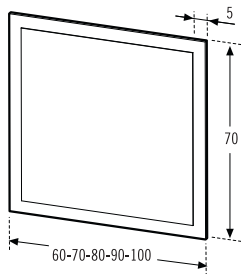

Medidas Size Mesures	Lacas brillo <i>Bright lacquers</i> Laques brillant	Laminados texturizados <i>Textured laminates</i> Laminés texturé
50x70cm	56 €	50 €

Mod. 77518

Espejo sobre tablero (aplique no incluido)
Mirror on panel (lightning not included)
Miroir sur coesil (éclairage non inclus)