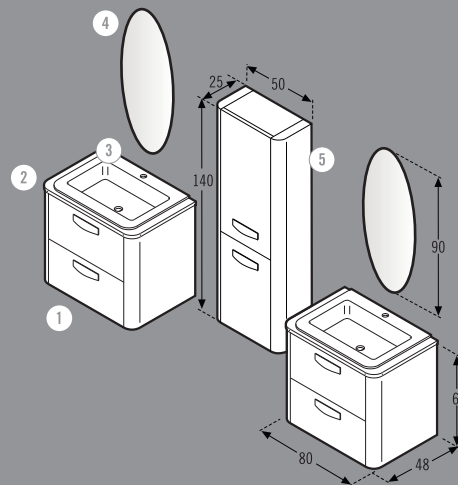

serie **duna**

Conjuntos 70 cm. Lacados champagne mate

Set 70 cm. lacquered matt champagne

Ensembles 70 cm. laqués champagne mat

- 1 **2 x Mueble compacto suspendido 2 cajones 70 cm. Mod. 47010 lacado champagne mate** 2 x 616 €
  2 x Compact hanging furniture 2 drawers 70 cm. Mod. 47010 Matt champagne lacquer
  2 x Meuble compact suspendue 2 tiroirs 70 cm. Mod.47010 Laqué champagne mat
- 2 **2 x Encimera de madera lacada champagne mate 71 x 48,5 cm. para lavabo semiencastré** 2 x 72 €
  2 x Wood top laquered matt champagne 71 x 48,5 cm. for semi fitted washbasins
  2 x Comptoir en bois laqué champagne mat 71 x 48,5 cm. pour lavabos semi encastré
- 3 **2 x Lavabo de superficie sólida semiencastré Lav.822** 2 x 359 €
  2 x Solid surface semi fitted washbasin Lav.822
  2 x Lavabo en solide surface semi encastré Lav.822
- 4 **2 x Espejo ovalado sin marco 40 cm. Mod. 31525** 2 x 101 €
  2 x Oval mirror frameless 40 cm. Mod. 31525
  2 x Miroir ovale sans cadre 40 cm. Mod. 31525

PRECIO TOTAL DEL CONJUNTO / TOTAL SET PRICE / PRIX TOTAL DU COMPOSITION 2.296 €

Auxiliares / Fittings / Auxiliaires

- 5 **Auxiliar suspendido 2 puertas Mod.47080 Dch. lacado champagne mate** 532 €
  Hanging furniture 2 doors Mod.47080 Right matt champagne lacquer
  Auxiliaire suspendue avec 2 portes Mod.47080 Droite laqué champagne mat