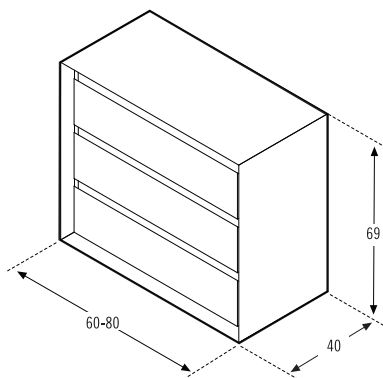

Mod.39061

Auxiliar cómoda suspendida 3 cajones
Hanging chest with 3 drawers
Auxiliaire suspendue avec 3 tiroirs