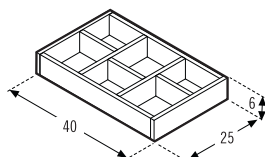

Accesorios / Accesories / Accessoires

Accesorio divisor interior cajones

Drawer divisor / Accessoires diviseur intérieur tiroirs