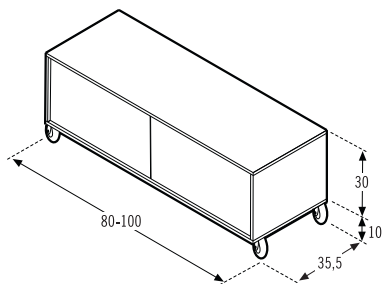

Medidas Size/Mesures	Maderas Woods/Bois	Lacas mate Matt Lacquers / Laques mat
40cm	569 €	422 €
60cm	658 €	488 €

Mod. 42110

Mueble bajo 2 cajones con ruedas
Small fitting with 2 drawers and wheels
Meuble bas avec 2 tiroirs et roues