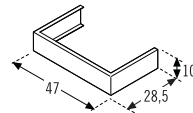

Mod. 39051 Dcha. /Right / Droite
Mod. 39052 Izda. /Left / Gauche
Auxiliar 1 puerta
Hanging fitting with 1 door
Auxiliaire suspendue 1 porte

Maderas Woods / Bois	Lacas mate Matt Lacquers / Laques mat
419 €	332 €

Mod. 39056 Dcha. /Right / Droite
Mod. 39057 Izda. /Left / Gauche
Auxiliar 1 puerta
Hanging fitting with 1 door
Auxiliaire suspendue 1 porte

Maderas Woods / Bois	Lacas mate Matt Lacquers / Laques mat
419 €	332 €

Mod. 39050
Estantería
Shelves
Étagères

Maderas Woods / Bois	Lacas mate Matt Lacquers / Laques mat
337 €	252 €

Mod. 39054 Dcha. /Right / Droite
Mod. 39055 Izda. /Left / Gauche
Auxiliar de colgar 2 puertas
Hanging fitting 2 doors
Auxiliaire suspendue 2 portes

Opcional / Optional / Optional:
Mod. 39489
Zócalo de acero inoxidable
con regulación
Adjustable stainless steel base
Socle en acier inoxydable réglable

112 €

Maderas Woods / Bois	Lacas mate Matt Lacquers / Laques mat
826 €	599 €

Mod. 42060
Estantería
Shelves
Étagères

Maderas Woods / Bois	Lacas mate Matt Lacquers / Laques mat
339 €	259 €

Mod. 42084
Estantería
Shelves
Étagères

Medidas Size/Mesures	Maderas Woods/Bois	Lacas mate Matt Lacquers / Laques mat
40cm	569 €	422 €
60cm	658 €	488 €