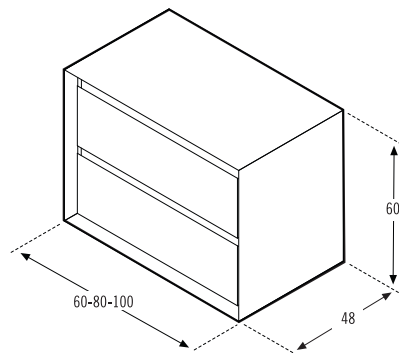

Medidas Size / Mesures	Maderas Woods / Bois	Lacas mate Matt Lacquers / Laques mat
60 cm	645 €	520 €
80 cm	716 €	571 €
100 cm	787 €	621 €

Medidas Size / Mesures	Maderas Woods / Bois	Lacas mate Matt Lacquers / Laques mat
60 cm	780 €	649 €
80 cm	883 €	718 €
100 cm	983 €	787 €