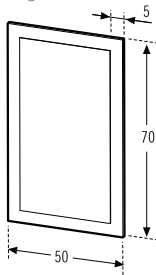

Espejos

Mirrors
Miroirs

Mod. 77518

Espejo sobre tablero (aplique no incluido)
Mirror on panel (lightning not included)
Miroir sur coesil (éclairage non inclus)

Medidas Size Mesures	Lacas brillo <i>Bright lacquers</i> Laques brillant	Laminados texturizados <i>Textured laminates</i> Laminés texturé
50x70cm	56 €	50 €

Mod. 77518

Espejo sobre tablero (aplique no incluido)
Mirror on panel (lightning not included)
Miroir sur coesil (éclairage non inclus)