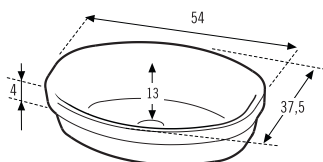

LAV813

Lavabo porcelana
Porcelain washbasin
Lavabo en porcelaine

Precio / Prize / Prix

304 €

LAV818

Lavabo porcelana
Porcelain washbasin
Lavabo en porcelaine