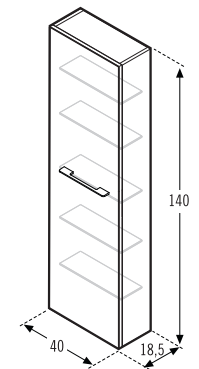

Mod. 33060 Dcha./Right/Droite
Mod. 33061 Izda./Left/Gauche
Auxiliar de colgar 1 puerta
Hanging fitting 1 door
Auxiliaire d'accrocher 1 porte

Interior / Inside / Intérieur:
2 estantes cristal móviles
2 glass mobile-shelves
2 étagères en verre mobiles

Mod. 33080 Dcha.- Izda. /Right - Left/ Droite- Gauche
Auxiliar de colgar 2 puertas
Hanging fitting with 2 doors
Auxiliaire d'accrocher 2 portes

Interior / Inside / Intérieur:
4 estantes cristal móviles
1 estante MDF fijo
4 glass mobile-shelves
1 MDF fixed shelf
4 étagères en verre mobiles
1 étagère fixe MDF

Opcional/Optional/Optional:
Mod.31640
Juego 3 estantes de cristal
Set of 3 glass shelves
Jeu 3 étagères en verre

20 €

Maderas Woods/Bois	Lacas brillo o mate Bright or matt lacquers / Laques brillant ou mat
184 €	175 €

Maderas Woods/Bois	Lacas brillo o mate Bright or matt lacquers / Laques brillant ou mat
332 €	315 €

Mod. 31054 Dcha.- Izda. /Right - Left/ Droite- Gauche
Auxiliar de colgar puerta espejo
Hanging fitting with mirror door
Auxiliaire d'accrocher avec porte miroir

Interior / Inside / Intérieur:
4 estantes cristal móviles
1 estante MDF fijo
4 glass mobile-shelves
1 MDF fixed shelf
4 étagères en verre mobiles
1 étagère fixe MDF

Opcional/Optional/Optional:
Mod.31640
Juego 3 estantes de cristal
Set of 3 glass shelves
Jeu 3 étagères en verre

20 €

Mod. 33056 Dcha.- Izda. /Right - Left/ Droite- Gauche
Auxiliar de colgar 1 puerta
Hanging fitting 1 door
Auxiliaire d'accrocher 1 porte

Interior / Inside / Intérieur:
4 estantes cristal móviles
1 estante MDF fijo
4 glass mobile-shelves
1 MDF fixed shelf
4 étagères en verre mobiles
1 étagère fixe MDF

Opcional/Optional/Optional:
Mod.31640
Juego 3 estantes de cristal
Set of 3 glass shelves
Jeu 3 étagères en verre

20 €