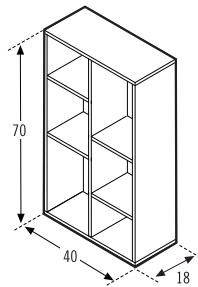

Maderas Woods / Bois	Lacas mate Matt Lacquers / Laques mat
339 €	259 €

Mod. 42084
Estantería
Shelves
Étagères