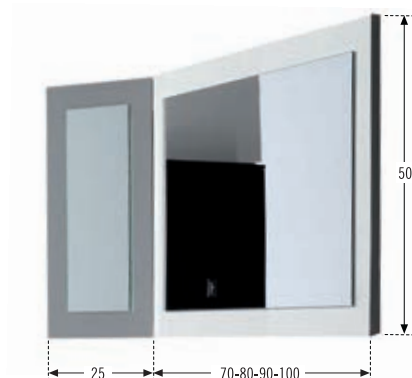

Mod. 31507

Espejo articulado con espejo de aumento
Articulated mirror with magnifying glass
Miroir articulé avec miroir grossissant