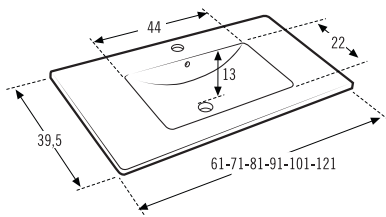

Encimeras de porcelana con lavabo integrado

Porcelain washbasins / Comptoirs en porcelaine avec lavabo intégré

Mod. 31664

Mod. 31660