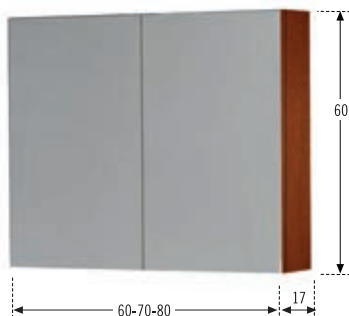

Medidas Size Mesures	Maderas Woods Bois	Lacas brillo o mate Bright or matt lacquers Laques brillant ou mat
60 x 60 cm	205 €	195 €
70 x 60 cm	216 €	205 €
80 x 60 cm	225 €	214 €