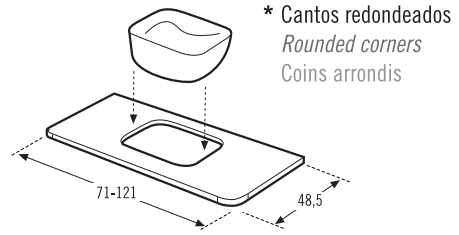

Encimeras para lavabos sobreencimera y semiencastrre

Tops for countertop and semi fitted washbasins

Comptoirs pour lavabos sur comptoir et semi encastré

Para alojar 1 lavabo

For 1 washbasin

Pour 1 lavabo

Medidas Size Mesures	Laca Mate Matt Lacquer Laque mat	Madera Tratada Treated wood Bois traité	Superficie sólida blanca White solid surface Surface solide blanc	Cristal / Glass / Verre	
				Blanco óptico White optic Blanc optique	Colores Colors Couleurs
61 cm	62 €	97 €	184 €	296 €	236 €
71 cm	72 €	113 €	214 €	344 €	275 €
81 cm	83 €	129 €	245 €	393 €	313 €
91 cm	93 €	145 €	275 €	441 €	352 €
101 cm	103 €	161 €	305 €	490 €	391 €
121 cm	123 €	192 €	365 €	587 €	468 €
141 cm	144 €	224 €	426 €	684 €	546 €
161 cm	164 €	256 €	486 €	781 €	623 €
cm.lineal hasta 221cm	1,02 €	1,59 €	3,02 €	4,85 €	3,87 €

Para alojar 2 lavabos

For 2 washbasins

Pour 2 lavabos