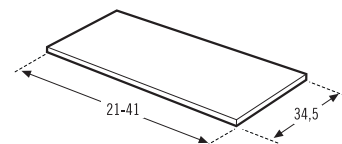

Semiencastreras para LAV.809

Semi-tops for LAV.809

Demi-comptoirs pour LAV.809

Medidas Size Mesures	Madera Lacada Mate Matt Lacquer wood / Bois laqué mat	Mármol técnico Technical Marble Marble technique		Superficie sólida Solid surface Surface solide	Cristal Glass Verre		
		Blanco polar Polar White Blanc polaire	Crema marfil Ivory cream Crème Ivoire		Blanco White Blanc	Blanco óptico White optic Blanc optique	Colores Colors Couleurs
21 cm	36 €	42 €	39 €	68 €	113 €	86 €	
41 cm	49 €	64 €	56 €	122 €	131 €	110 €