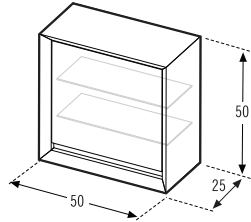

Mod. 39051 Dcha. /Right / Droite
Mod. 39052 Izda. /Left / Gauche
Auxiliar 1 puerta
Hanging fitting with 1 door
Auxiliaire suspendue 1 porte

Maderas Woods / Bois	Lacas mate Matt Lacquers / Laques mat
419 €	332 €

Mod. 39056 Dcha. /Right / Droite
Mod. 39057 Izda. /Left / Gauche
Auxiliar 1 puerta
Hanging fitting with 1 door
Auxiliaire suspendue 1 porte