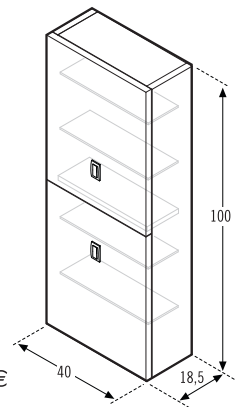

Mod. 38080 Dcha./Right/Droite
Mod. 38081 Izda./Left/Gauche
Auxiliar de colgar 2 puertas
Hanging fitting with 2 doors
Auxiliaire d'accrocher 2 portes

Interior / Inside / Intérieur:
4 estantes cristal móviles
1 estante MDF fijo
4 glass mobile-shelves
1 MDF fixed shelf
4 étagères en verre mobiles
1 étagère fixe MDF

Opcional / Optional / Optional:
Mod.31640
Juego 3 estantes de cristal
Set of 3 glass shelves
Jeu 3 étagères en verre

20 €