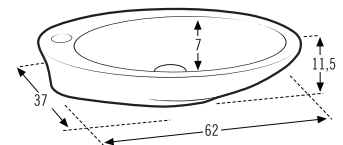

Precio / Prize / Prix

253 €