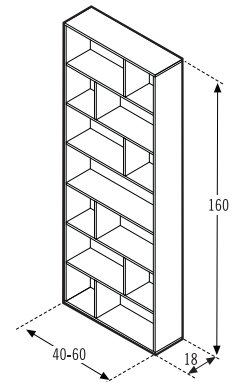

Mod. 42060
 Estantería
 Shelves
 Étagères

Maderas Woods / Bois	Lacas mate Matt Lacquers / Laques mat
339 €	259 €

Mod. 42084
 Estantería
 Shelves
 Étagères

Medidas Size/Mesures	Maderas Woods/Bois	Lacas mate Matt Lacquers / Laques mat
40cm	569 €	422 €
60cm	658 €	488 €