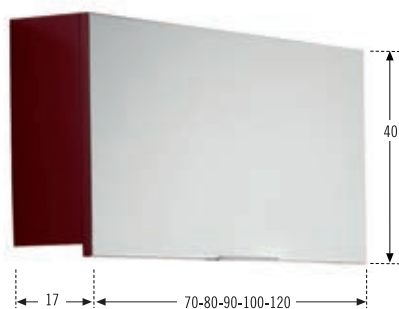

Mod. 31512

Camerino con puerta elevable
Cabinet mirror with folding door
Armoire de toilette avec porte relevable

Medidas Size Mesures	Maderas Woods Bois	Lacas brillo o mate Bright or matt lacquers Laques brillant ou mat
70 x 40 cm	267 €	255 €
80 x 40 cm	276 €	263 €
90 x 40 cm	287 €	273 €
100 x 40 cm	297 €	283 €
120 x 40 cm	327 €	310 €

Mod. 32503 Dcha./Right/Droite

Mod. 32507 Izda./Left/Gauche

Espejo camerino 1 puerta

Cabinet mirror 1 door

Armoire de toilette 1 porte