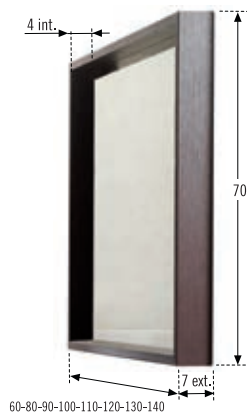

Mod. 315145

Espejo marco de madera o laca mate
Mirror with wood or matt lacquer frame
Miroir avec cadre en bois ou laque mat

Medidas Size Mesures	Maderas Woods Bois	Lacas mate matt lacquers Laques mat
60x70cm	190 €	143 €
80x70cm	217 €	154 €
90x70cm	232 €	164 €
100x70cm	249 €	174 €
110x70cm	266 €	182 €
120x70cm	283 €	202 €
130x70cm	299 €	213 €
140x70cm	311 €	223 €

Mod. 31513

Espejo con marco ingletado en madera o laca mate
Mitered frame mirror in wood or matt lacquer
Miroir avec cadre en bois ou laque mat