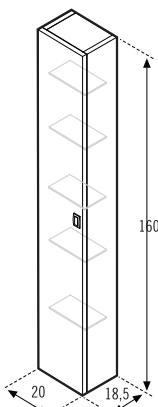

Maderas Woods/Bois	Lacas brillo o mate Bright or matt lacquers / Laques brillant ou mat
329 €	312 €

Maderas Woods/Bois	Lacas brillo o mate Bright or matt lacquers / Laques brillant ou mat
318 €	301 €

Mod. 38084 Dcha./Right/Droite
Mod. 38085 Izda./Left/Gauche
Auxiliar de colgar 1 puerta
Hanging fitting 1 door
Auxiliaire d'accrocher 1 porte

Interior / Inside / Intérieur:
4 estantes cristal móviles
1 estante MDF fijo
4 glass mobile-shelves
1 MDF fixed shelf
4 étagères en verre mobiles
1 étagère fixe MDF

Opcional / Optional / Optional:
Mod.31642
Juego 3 estantes de cristal
Set of 3 glass shelves
Jeu 3 étagères en verre

20 €