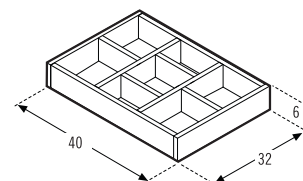

Accesorios / Accesories / Accessoires

Accesorio divisor interior cajones

Drawer divisor / Accessoires diviseur intérieur tiroirs