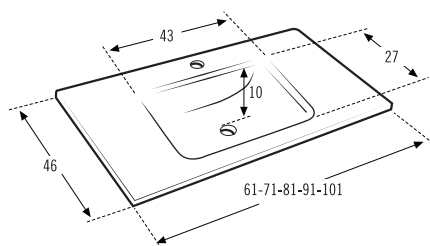

Encimera de cristal pintado con lavabo integrado

Painted glass washbasin

Comptoir en verre peint avec lavabo intégré

Mod. 31679