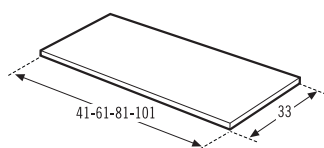

Encimeras para auxiliar / Top for the chest / Comptoirs auxiliaires

Medidas Size Mesures	Madera Lacada Mate Matt Lacquer wood / Bois laqué mat	Mármol técnico Technical Marble Marble technique		Superficie sólida Solid surface Surface solide	Cristal Glass Verre		
		Blanco polar Polar White Blanc polaire	Crema marfil Ivory cream Crème Ivoire		Blanco White Blanc	Blanco óptico White optic Blanc optique	Colores Colors Couleurs
41 cm	41 €	64 €	56 €	120 €	131 €	110 €	
61 cm	60 €	91 €	80 €	179 €	194 €	157 €	
81 cm	80 €	116 €	106 €	237 €	246 €	198 €	
101 cm	99 €	155 €	142 €	297 €	302 €	243 €	

* Posibilidad de crear combinación de acabados, con frontal en un acabado y resto de mueble en otro. Incremento precio 10%.
Combination of finish. Front in one finish and rest of furniture in different finish. Price increase of 10%.

Possibilité de créer combinaisons, avec un panneau dans une finition et le reste du mobilier dans un autre. 10% d'augmentation des prix.