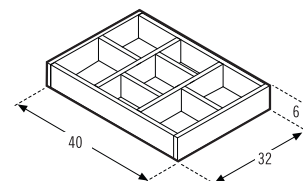

Accesorios / Accesories / Accessoires

Accesorio divisor interior cajones

Drawer divisor / Accessoires diviseur intérieur tiroirs