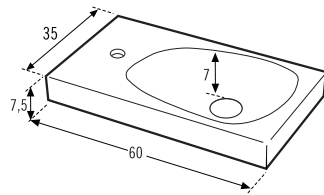

LAV809

Lavabo porcelana
Porcelain washbasin
Lavabo en porcelaine

Precio / Prize / Prix

331 €

LAV810

Lavabo porcelana
Porcelain washbasin
Lavabo en porcelaine