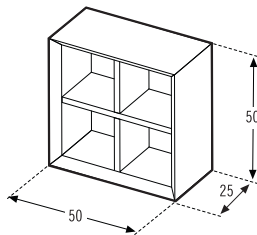

Maderas Woods / Bois	Lacas mate Matt Lacquers / Laques mat
337 €	252 €

Mod. 39054 Dcha. /Right / Droite
Mod. 39055 Izda. /Left / Gauche
Auxiliar de colgar 2 puertas
Hanging fitting 2 doors
Auxiliaire suspendue 2 portes

Opcional / Optional / Optional:
Mod. 39489
Zócalo de acero inoxidable
con regulación
Adjustable stainless steel base
Socle en acier inoxydable réglable

112 €