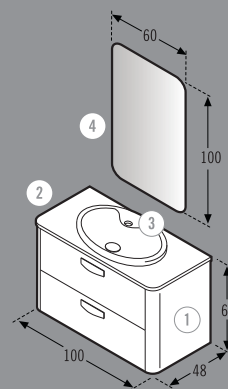

serie **duna**

Conjunto 100 cm. Lacado blanco mate

Set 100 cm. lacquered matt white

Ensemble 100 cm. laqué blanc mat

1	Mueble compacto suspendido 2 cajones 100 cm. Mod. 47010 Lacado blanco mate <i>Compact hanging furniture 2 drawers 100 cm. Mod. 47010 Matt white lacquer</i> Meuble compact suspendue 2 tiroirs 100 cm. Mod. 47010 Laqué blanc mat	692 €
2	Encimera de madera lacada blanco mate 101 x 48,5 cm. <i>Wood top lacquered matt white 101 x 48,5 cm.</i> Comptoir en bois laqué blanc mat 101 x 48,5 cm.	103 €
3	Lavabo de porcelana semiencastré Lav.818 <i>Porcelain semi fitted washbasin Lav.818</i> Lavabo en porcelaine semi encastré Lav.818	190 €
4	Espejo sin marco esquinas redondeadas Mod. 31526 de 100 x 60 cm. <i>Mirror with round corners without frame Mod.31526 100 x 60 cm.</i> Miroir sans cadre avec coins arrondis Mod 31526 100 x 60 cm.	129 €

PRECIO TOTAL DEL CONJUNTO / TOTAL SET PRICE / PRIX TOTAL DU ENSEMBLE

1.114 €