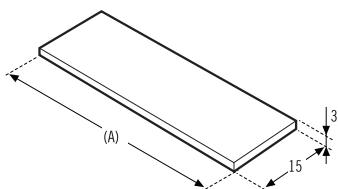

Para fondo 39 cm / For 39cm depth / Pour prof. 39cm

Mod.31460	Mod.31461
55 €	101 €

Para fondo 45,5 cm / For 45,5cm depth / Pour prof. 45,5cm

Mod.31462	Mod.31463
66 €	113 €

Mod. 32070
Estante de madera o lacado con soportes de fijación oculta
Wood or lacquer shelf with hidden fittings
Étagère en bois ou laqué avec des supports de fixation cachées