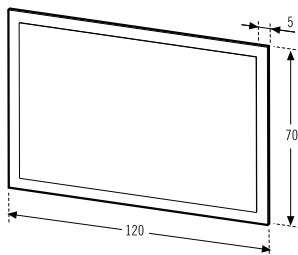

Medidas Size Mesures	Lacas brillo <i>Bright lacquers</i> Laques brillant	Laminados texturizados <i>Textured laminates</i> Laminés texturé
120x70cm	103 €	94 €

iluminación

Lightning
Éclairage