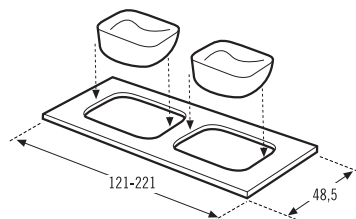

Medidas Size Mesures	Laca Mate Matt Lacquer Laque mat	Madera Tratada Treated wood Bois traité	Superficie sólida blanca White solid surface Surface solide blanc	Cristal / Glass / Verre	
				Blanco óptico White optic Blanc optique	Colores Colors Couleurs
121 cm	137 €	212 €	402 €	646 €	515 €
141 cm	159 €	247 €	468 €	753 €	601 €
161 cm	182 €	282 €	535 €	860 €	686 €
181 cm	205 €	317 €	601 €	967 €	771 €
201 cm	227 €	352 €	667 €	1.073 €	856 €
cm.lineal hasta 221cm	1,13 €	1,75 €	3,32 €	5,34 €	4,26 €