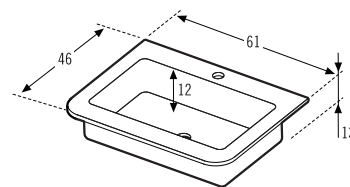

Precio / Prize / Prix

359 €