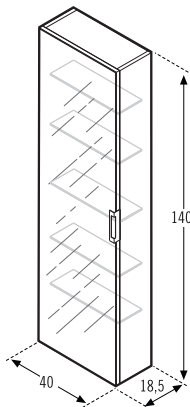

Maderas Woods/Bois	Lacas brillo o mate Bright or matt lacquers / Laques brillant ou mat
184 €	175 €

Maderas Woods/Bois	Lacas brillo o mate Bright or matt lacquers / Laques brillant ou mat
332 €	315 €

Mod. 31054 Dcha.- Izda. /Right - Left/ Droite- Gauche
Auxiliar de colgar puerta espejo
Hanging fitting with mirror door
Auxiliaire d'accrocher avec porte miroir

Interior / Inside / Intérieur:
4 estantes cristal móviles
1 estante MDF fijo
4 glass mobile-shelves
1 MDF fixed shelf
4 étagères en verre mobiles
1 étagère fixe MDF

Opcional / Optional / Optional:
Mod.31640
Juego 3 estantes de cristal
Set of 3 glass shelves
Jeu 3 étagères en verre

20 €