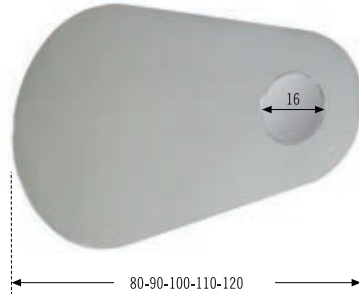

Espejos

Mirrors
Miroirs

Mod. 31508

Espejo ovalado asimétrico con espejo de aumento
Asymetric oval mirror with magnifying glass
Miroir ovale asymétrique avec miroir grossissant

Mod. 31509

Espejo ovalado asimétrico
Asymetric oval mirror
Miroir ovale asymétrique