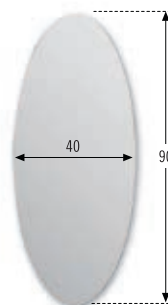

Mod. 31525

Espejo ovalado sin marco
Oval mirror without frame
Miroir ovale sans cadre

Medidas Size Mesures	Precio Prize Prix
80 x 50 cm	166 €
90 x 55 cm	177 €
100 x 60 cm	190 €
110 x 65 cm	204 €
120 x 70 cm	217 €