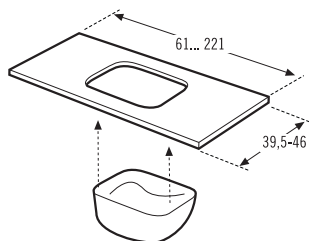

Medidas Size Mesures	Mármol técnico Technical Marble Marble technique		Cristal Glass Verre	
	Blanco polar Polar White Blanc polaire	Crema marfil Ivory cream Crème Ivoire	Blanco óptico White optic Blanc optique	Colores Colors Couleurs
61cm	148 €	134 €	302 €	243 €
71 cm	172 €	156 €	351 €	283 €
81 cm	196 €	178 €	401 €	323 €
91 cm	220 €	200 €	450 €	363 €
101 cm	244 €	222 €	500 €	403 €
121 cm	293 €	266 €	599 €	483 €
141 cm	341 €	310 €	699 €	563 €
cm.lineal hasta 221cm	2,42 €	2,20 €	4,95 €	3,99 €

Para alojar 2 lavabos
For 2 washbasins
Pour accueillir 2 lavabos