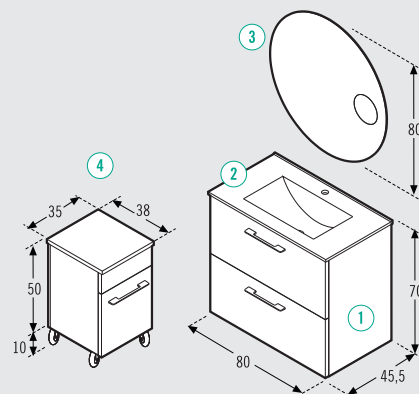

* 10 % Incremento sobre precio de tarifa por combinacion de acabados * 10% Increase in price by a combination of finishes * 10% de augmentation du prix sur les tarifs par la combinaison de finitions