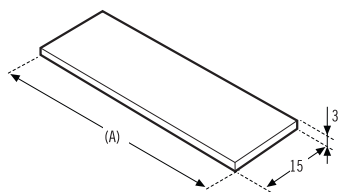

Wood or lacquer shelf with hidden fittings

Étagère en bois ou laqué avec des supports de fixation cachées

Medidas Size / Mesures	Maderas Woods / Bois	Lacas mate Matt Lacquers / Laques mat
40cm	47 €	43 €
60cm	53 €	51 €
80cm	60 €	57 €
100cm	66 €	62 €
120cm	79 €	77 €
140cm	87 €	83 €