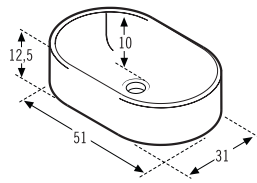

Lavabos sobreencimera

Countertop washbasins / Lavabos sur comptoir

LAV803

Lavabo porcelana
Porcelain washbasin
Lavabo en porcelaine

Precio / Prize / Prix

115 €

LAV806

Lavabo porcelana
Porcelain washbasin
Lavabo en porcelaine