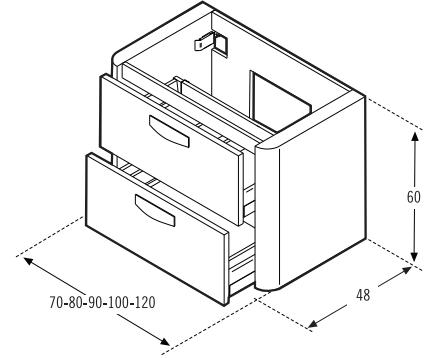

Muebles compactos / Compact furniture / Meubles compactes

Mod.47010 Mueble portalavabo suspendido con 2 cajones para lavabo bajo encimera y semi encastre
Hanging furniture for the washbasin with 2 drawers for under and semi fitted washbasins
Meuble suspendue pour vasque avec 2 tiroirs pour vasques sous le comptoir et semi encasté

Mod.47011 Mueble portalavabo suspendido con 2 cajones para lavabo sobre encimera
Hanging furniture for the washbasin with 2 drawers for countertop washbasins
Meuble suspendue pour vasque avec 2 tiroirs pour vasques sur le comptoir

Medidas Size / Mesures	Maderas Woods / Bois	Lacas mate Matt Lacquers / Laques mat
70cm	810 €	616 €
80cm	843 €	641 €
90cm	876 €	667 €
100cm	909 €	692 €
120cm	939 €	718 €

Medidas Size / Mesures	Maderas Woods / Bois	Lacas mate Matt Lacquers / Laques mat
70cm	810 €	616 €
80cm	843 €	641 €
90cm	876 €	667 €
100cm	909 €	692 €
120cm	939 €	718 €

Accesorios / Accesories / Accessoires

Accesorio divisor interior cajones
ancho 16cm
Drawer divisor 16cm width
Accessoires diviseur intérieur tiroirs
largeur 16cm

Mod.31462
66 €

Accesorio divisor interior cajones
ancho 40cm
Drawer divisor 40cm width
Accessoires diviseur intérieur tiroirs
largeur 40cm

Mod.31463
113 €

Mod. 40070
Estante de madera o lacado con soportes de fijación oculta
Wood or lacquer shelf with hidden fittings
Étagère en bois ou laqué avec des supports de fixation cachées

Medidas Size / Mesures	Maderas Woods / Bois	Lacas mate Matt Lacquers / Laques mat
40cm	47 €	43 €
60cm	53 €	51 €
80cm	60 €	57 €
100cm	66 €	62 €
120cm	79 €	77 €
140cm	87 €	83 €