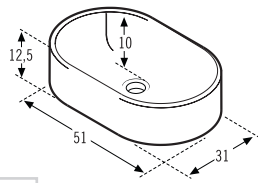

Lavabos sobreencimera

Countertop washbasins / Lavabos sur comptoir

LAV803

Lavabo porcelana
Porcelain washbasin
Lavabo en porcelaine

Precio / Prize / Prix

115 €