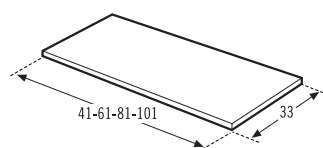

Encimeras para auxiliar / Top for the chest / Comptoirs auxiliaires

Medidas Size Mesures	Madera Lacada Mate <i>Matt Lacquer wood / Bois laqué mat</i>	Mármol técnico <i>Technical Marble</i> Marble technique		Superficie sólida <i>Solid surface</i> Surface solide	Cristal <i>Glass</i> Verre		
		Blanco polar <i>Polar White</i> Blanc polaire	Crema marfil <i>Ivory cream</i> Crème Ivoire		Blanco <i>White</i> Blanc	Blanco óptico <i>White optic</i> Blanc optique	Colores <i>Colors</i> Couleurs
41 cm	41 €	64 €	56 €	120 €	131 €	110 €	
61 cm	60 €	91 €	80 €	179 €	194 €	157 €	
81 cm	80 €	116 €	106 €	237 €	246 €	198 €	
101 cm	99 €	155 €	142 €	297 €	302 €	243 €	

* **Posibilidad de crear combinación de acabados, con frontal en un acabado y resto de mueble en otro. Acabados disponibles: lacas brillo y mate**
Combination of finish. Front in one finish and rest of furniture in different finish. Finishes available: matt and bright lacquers
Possibilité de créer combinaison, avec un panneau dans une finition et le reste du mobilier dans un autre.
Finitions disponibles: laques brillant et mat