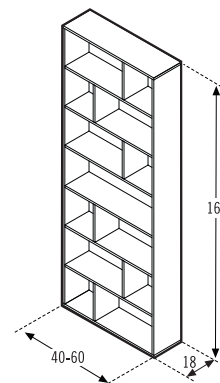

Mod. 42084

Estantería
Shelves
Étagères

Medidas Size / Mesures	Maderas Woods / Bois	Lacas mate Matt Lacquers / Laques mat
40cm	569 €	422 €
60cm	658 €	488 €

Mod. 47080 Dcha/Right / Droite

Mod. 47081 Izq/Left / Gauche