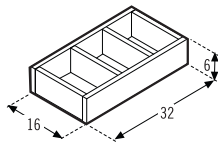

Accesorios / Accesories / Accessoires

Accesorio divisor interior cajones
ancho 16cm
Drawer divisor 16cm width
Accessoires diviseur intérieur tiroirs
largeur 16cm