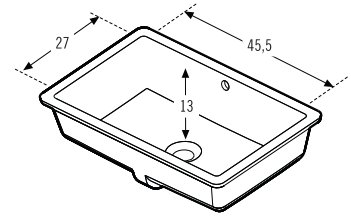

Precio / Prize / Prix

110 €

Lavabos semiencastre

Semi fitted washbasins / Lavabos semi encastré