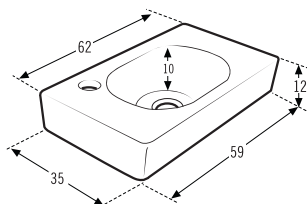

LAV821

Lavabo porcelana
Porcelain washbasin
Lavabo en porcelaine

Precio / Prize / Prix

252 €