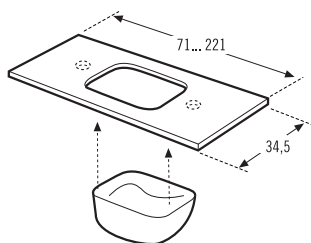

Encimeras para lavabos bajoencimera

Tops for under countertop washbasins / Comptoirs pour lavabos sous comptoir

Para Lavabos bajo encimera. Grifo dch. o izq.
For under countertop washbasin. Tap right or left
Pour lavabos sous le comptoir. Robinet droite ou gauche

Medidas Size Mesures	Mármol técnico Technical Marble Marble technique		Cristal Glass Verre	
	Blanco polar Polar White Blanc polaire	Crema marfil Ivory cream Crème Ivoire	Blanco óptico White optic Blanc optique	Colores Colors Couleurs
71 cm	172 €	156 €	351 €	283 €
81 cm	196 €	178 €	401 €	323 €
91 cm	220 €	200 €	450 €	363 €
101 cm	244 €	222 €	500 €	403 €
121 cm	293 €	266 €	599 €	483 €
141 cm	341 €	310 €	699 €	563 €
cm.lineal hasta 221cm	2,42 €	2,20 €	4,95 €	3,99 €

Para Lavabos bajo encimera.
For under countertop washbasin.
Pour lavabos sous le comptoir.