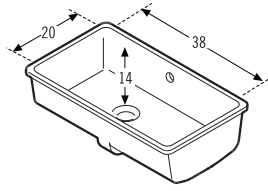

Lavabos bajoencimera

Under countertop washbasins / Lavabos sous comptoir

LAV801

Lavabo porcelana
Porcelain washbasin
Lavabo en porcelaine

Precio / Prize / Prix

68 €

LAV815

Lavabo porcelana
Porcelain washbasin
Lavabo en porcelaine