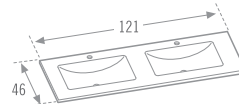

Encimeras de porcelana con lavabo integrado

Porcelain washbasins / Comptoirs en porcelaine avec lavabo intégré

Mod. 31664

Mod. 31660

Mod. 31683

Seno rectangular
Rectangular basin
Sein rectangulaire

Medidas Size Mesures	Precio Prize Prix	Medidas Size Mesures	Precio Prize Prix	Medidas Size Mesures	Precio Prize Prix
61 x 39,5 cm	120 €	61 x 46 cm	109 €	61 x 46 cm	132 €
71 x 39,5 cm	148 €	71 x 46 cm	130 €	71 x 46 cm	153 €
81 x 39,5 cm	166 €	81 x 46 cm	151 €	81 x 46 cm	194 €
91 x 39,5 cm	201 €	91 x 46 cm	183 €	91 x 46 cm	227 €
101 x 39,5 cm	228 €	101 x 46 cm	207 €	101 x 46 cm	260 €
		121 x 46 cm	316 €	121 x 46 cm	396 €
		2 senos / basins / seins	421 €	2 senos / basins / seins	544 €