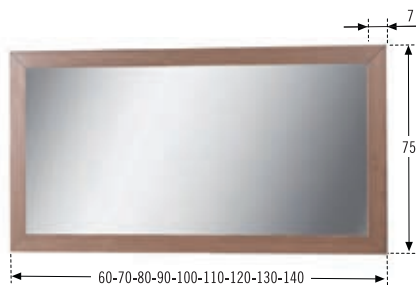

**Mod. 31525**

Espejo ovalado sin marco
Oval mirror without frame
 Miroir ovale sans cadre

Medidas Size Mesures	Precio Prize Prix
90 cm	101 €

Espejos

Mirrors
Miroirs

Mod. 32501

Espejo marco de madera o lacado
Mirror with wood or laquer frame
Miroir avec cadre en bois ou laqué