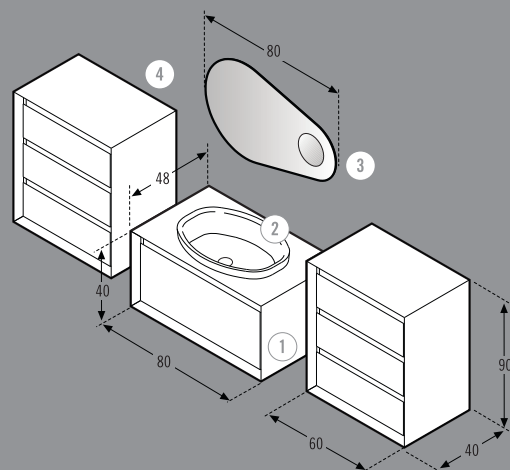

Conjunto 80 cm. en madera tratada

Set 80 cm. in treated wood

Ensemble 80 cm. en bois traité

1 Mueble compacto suspendido 1 cajón de 80 cm. Mod. 39001 Madera blanca <i>Compact hanging furniture 1 drawer 80 cm. Mod. 39001 White wood</i> Meuble compact suspendue avec 1 tiroir 80 cm. Mod. 39001 Bois blanc 2 Lavabo de porcelana semiencastre Lav.813 <i>Porcelain semi fitted washbasin Lav.813</i> Lavabo en porcelaine semi encastré Lav.813 3 Espejo ovalado 80 cm. con espejo de aumento Mod. 31508 <i>Oval mirror 80 cm. with magnifying glass Mod. 31508</i> Miroir ovale 80 cm. avec miroir grossissant Mod. 31508	716 € 304 € 166 €

PRECIO TOTAL DEL CONJUNTO / TOTAL SET PRICE / PRIX TOTAL DU ENSEMBLE 1.186 €

Auxiliares / Fittings / Auxiliaires

4 2 x Auxiliar cómoda 60 cm. suspendida 3 cajones Mod.39061 Madera granate <i>2 x Hanging chest 60 cm. with 3 drawers Mod.39061 Garnet wood</i> 2 x Auxiliaire suspendue 60 cm. avec 3 tiroirs Mod.39061 Bois grenat	2 x 962 €