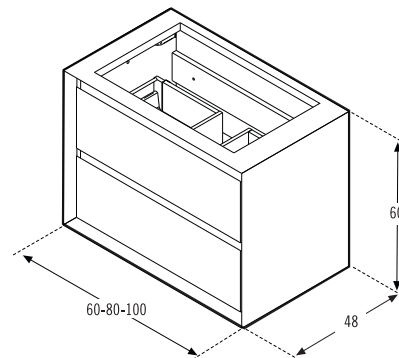

Mod.39003 Mueble portalavabo suspendido con 2 cajones para lavabo bajoencimera y semiencastre
Hanging furniture for the washbasin with 2 drawers for under countertop and semi fitted washbasins
Meuble suspendue avec 2 tiroirs pour lavabos sous le comptoir et semiencasté

Mod.39004 Mueble portalavabo suspendido con 2 cajones para lavabo sobre encimera
Hanging furniture for the washbasin with 2 drawers for countertop washbasins
Meuble suspendue avec 2 tiroirs pour lavabos sur le comptoir