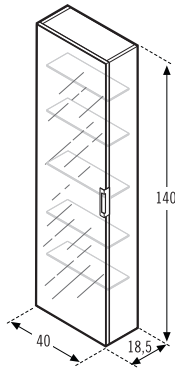

Maderas Woods/Bois	Lacas brillo o mate Bright or matt lacquers / Laques brillant ou mat
184 €	175 €

Maderas Woods/Bois	Lacas brillo o mate Bright or matt lacquers / Laques brillant ou mat
332 €	315 €

Mod. 31054 Dcha.- Izda. /Right - Left/ Droite- Gauche
Auxiliar de colgar puerta espejo
Hanging fitting with mirror door
Auxiliaire d'accrocher avec porte miroir

Interior / Inside / Intérieur:
4 estantes cristal móviles
1 estante MDF fijo
4 glass mobile-shelves
1 MDF fixed shelf
4 étagères en verre mobiles
1 étagère fixe MDF

Opcional/Optional/Optional:
Mod.31640
Juego 3 estantes de cristal
Set of 3 glass shelves
Jeu 3 étagères en verre

| 20 €

Mod. 36056 Dcha.- Izda. /Right - Left/ Droite- Gauche
Auxiliar de colgar 1 puerta
Hanging fitting 1 door
Auxiliaire d'accrocher 1 porte

Interior / Inside / Intérieur:
4 estantes cristal móviles
1 estante MDF fijo
4 glass mobile-shelves
1 MDF fixed shelf
4 étagères en verre mobiles
1 étagère fixe MDF

Opcional/Optional/Optional:
Mod.31640
Juego 3 estantes de cristal
Set of 3 glass shelves
Jeu 3 étagères en verre

| 20 €