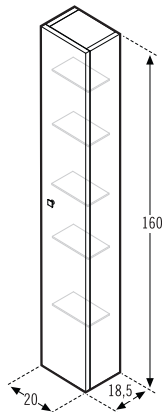

Opcional/Optional/Optional:
Mod.31642
Juego 3 estantes de cristal
Set of 3 glass shelves
Jeu 3 étagères en verre

Lacas brillo o mate

Bright or matt Lacquers / Laques brillant ou mat

327 €

Mod. 44082 Dcha/Right / Droite
Mod. 44083 Izq/Left / Gauche
Auxiliar de colgar armario
Hanging cupboard
Armoire auxiliaire d'accrocher

Interior / Inside / Intérieur:
4 estantes cristal móviles
1 estante MDF fijo
4 glass mobile-shelves
1 MDF fixed shelf
4 étagères en verre mobiles
1 étagère fixe MDF