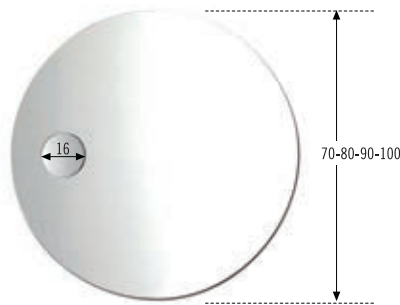

Medidas Size Mesures	Precio Prize Prix
----------------------------	-------------------------

60 x 60 cm	88 €
70 x 60 cm	94 €
80 x 60 cm	100 €
90 x 60 cm	113 €
100 x 60 cm	121 €
110 x 60 cm	132 €
120 x 60 cm	145 €
130 x 60 cm	157 €
140 x 60 cm	169 €

Mod. 31510

Espejo circular sin marco
Circular mirror without frame
Miroir circulaire sans cadre

Medidas Size Mesures	Precio Prize Prix
70 cm	102 €
80 cm	119 €
90 cm	136 €
100 cm	154 €

Mod. 31511

Espejo circular con espejo de aumento
Circular mirror with magnifying glass
Miroir circulaire avec miroir grossissant

Medidas Size Mesures	Precio Prize Prix
70 cm	172 €
80 cm	188 €
90 cm	205 €
100 cm	223 €

Mod. 31526

Espejo sin marco esquinas redondeadas
Mirror with alumium frame
Miroir avec cadre d'aluminium

Medidas Size Mesures	Precio Prize Prix
60 x 60 cm	96 €
70 x 60 cm	102 €
80 x 60 cm	109 €
90 x 60 cm	121 €
100 x 60 cm	129 €
110 x 60 cm	140 €
120 x 60 cm	153 €
130 x 60 cm	165 €
140 x 60 cm	178 €