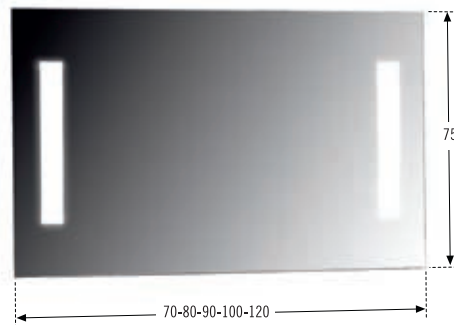

Mod. 32506

Espejo retroiluminado
Mirror with lights
Miroir rétroéclairé

Medidas Size Mesures	Precio Price Prix
70x75 cm	257 €
80x75 cm	270 €
90x75 cm	287 €
100x75 cm	302 €
120x75 cm	341 €

Mod. 31527

Espejo sin marco esquinas rectas
Mirror with straight corners without frame
Miroir sans cadre avec coins droites