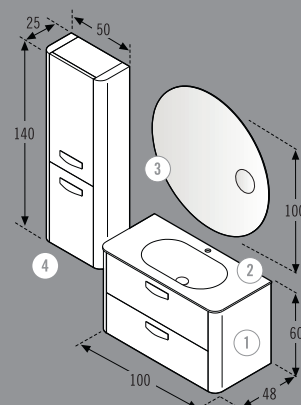

Conjunto 100 cm. Lacado blanco mate y frontales en madera roble

Set 100 cm. lacquered matt white and front in oak wood

Ensemble 100 cm. laqué blanc mat et frontaux en bois chêne

1. 1 **Mueble compacto suspendido 2 cajones Mod. 47010 Lacado blanco mate, frentes en Roble** 909 €

Compact hanging furniture 2 drawers Mod. 47010 Matt white lacquer, oak fronts

Meuble compact suspendue 2 tiroirs Mod. 47010 Laqué blanc mat, frontaux de Chêne

1. 2 **Encimera de superficie sólida con lavabo integrado Mod.31685 blanco** 623 €

Solid surface washbasin Mod.31685 white

Comptoir de surface solide avec lavabo intégré Mod.31685 blanc

1. 3 **Espejo circular con espejo de aumento Mod. 31511 de 100 cm** 223 €

Circular mirror 100 cm with magnifying glass Mod.31511

Miroir circulaire 100cm avec miroir grossissant Mod.31511

PRECIO TOTAL DEL CONJUNTO / TOTAL SET PRICE / PRIX TOTAL DU ENSEMBLE 1.755 €

1. 4 **Auxiliares / Fittings / Auxiliaires**

Auxiliar suspendido 2 puertas Mod.47081 izquierda lacado blanco mate, frentes en Roble 842 €

Hanging furniture 2 doors Mod.47081 left, matt white lacquer, oak fronts

Auxiliaire suspendue avec 2 portes Mod.47081 gauche, laqué blanc mat, frontaux de Chêne