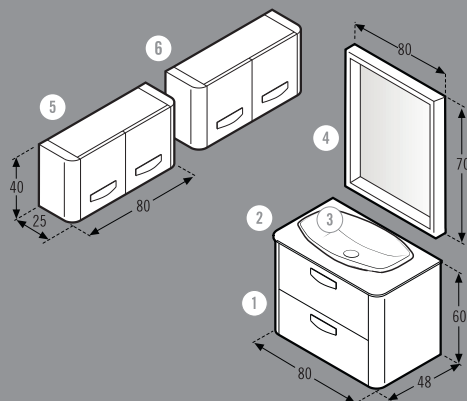

Conjunto 80 cm. lacado granate mate

Set 80 cm. lacquered matt garnet

Ensemble 80 cm. laqué grenat mat

1	Mueble compacto suspendido 2 cajones 80 cm. Mod. 47011 Lacado granate mate <i>Compact hanging furniture 2 drawers 80 cm. Mod. 47011 Matt garnet lacquer</i> <i>Meuble compact suspendue 2 tiroirs 80 cm. Mod.47011 Laqué grenat mat</i>	641 €
2	Encimera de madera lacada granate mate 81 x 48,5 cm. para lavabo sobreencimera <i>Wood top laquered matt garnet 81 x 48,5 cm. for countertop washbasins</i> <i>Comptoir en bois laqué grenat mat 81 x 48,5 cm. pour lavabos sur comptoir</i>	83 €
3	Mod.Lav812 Lavabo de porcelana negro mate <i>Porcelain washbasin Mod.Lav812 matt black</i> <i>Lavabo en porcelaine Mod.Lav812 noir mat</i>	350 €
4	Espejo con marco lacado en granate mate 80 x 70 cm. Mod. 31515 <i>Mirror with lacquer frame in matt garnet 80 x 70 cm. Mod.31515</i> <i>Miroir avec cadre laqué en grenat mat 80 x 70 cm. Mod. 31515</i>	154 €

PRECIO TOTAL DEL CONJUNTO / TOTAL SET PRICE / PRIX TOTAL DU ENSEMBLE 1.228 €

Auxiliares / Fittings / Auxiliaires

5	Auxiliar suspendido 2 puertas Mod.47060 lacado granate mate <i>Hanging furniture 2 doors Mod.47060 matt garnet lacquer</i> <i>Auxiliaire suspendue avec 2 portes Mod.47060 laqué grenat mat</i>	429 €
6	Auxiliar suspendido 2 puertas Mod.47060 lacado negro mate <i>Hanging furniture 2 doors Mod.47060 matt black lacquer</i> <i>Auxiliaire suspendue avec 2 portes Mod.47060 laqué noir mat</i>	429 €