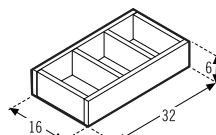

Accesorios / Accesories / Accessoires

Accesorio divisor interior cajones

Drawer divisor / Accessoires diviseur intérieur tiroirs