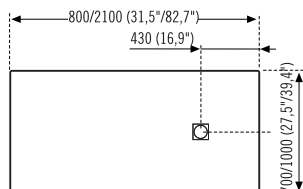

ZEN NATURAL LISO

ZEN NATURAL PIZARRA

ZEN FOREST

ZEN IRON