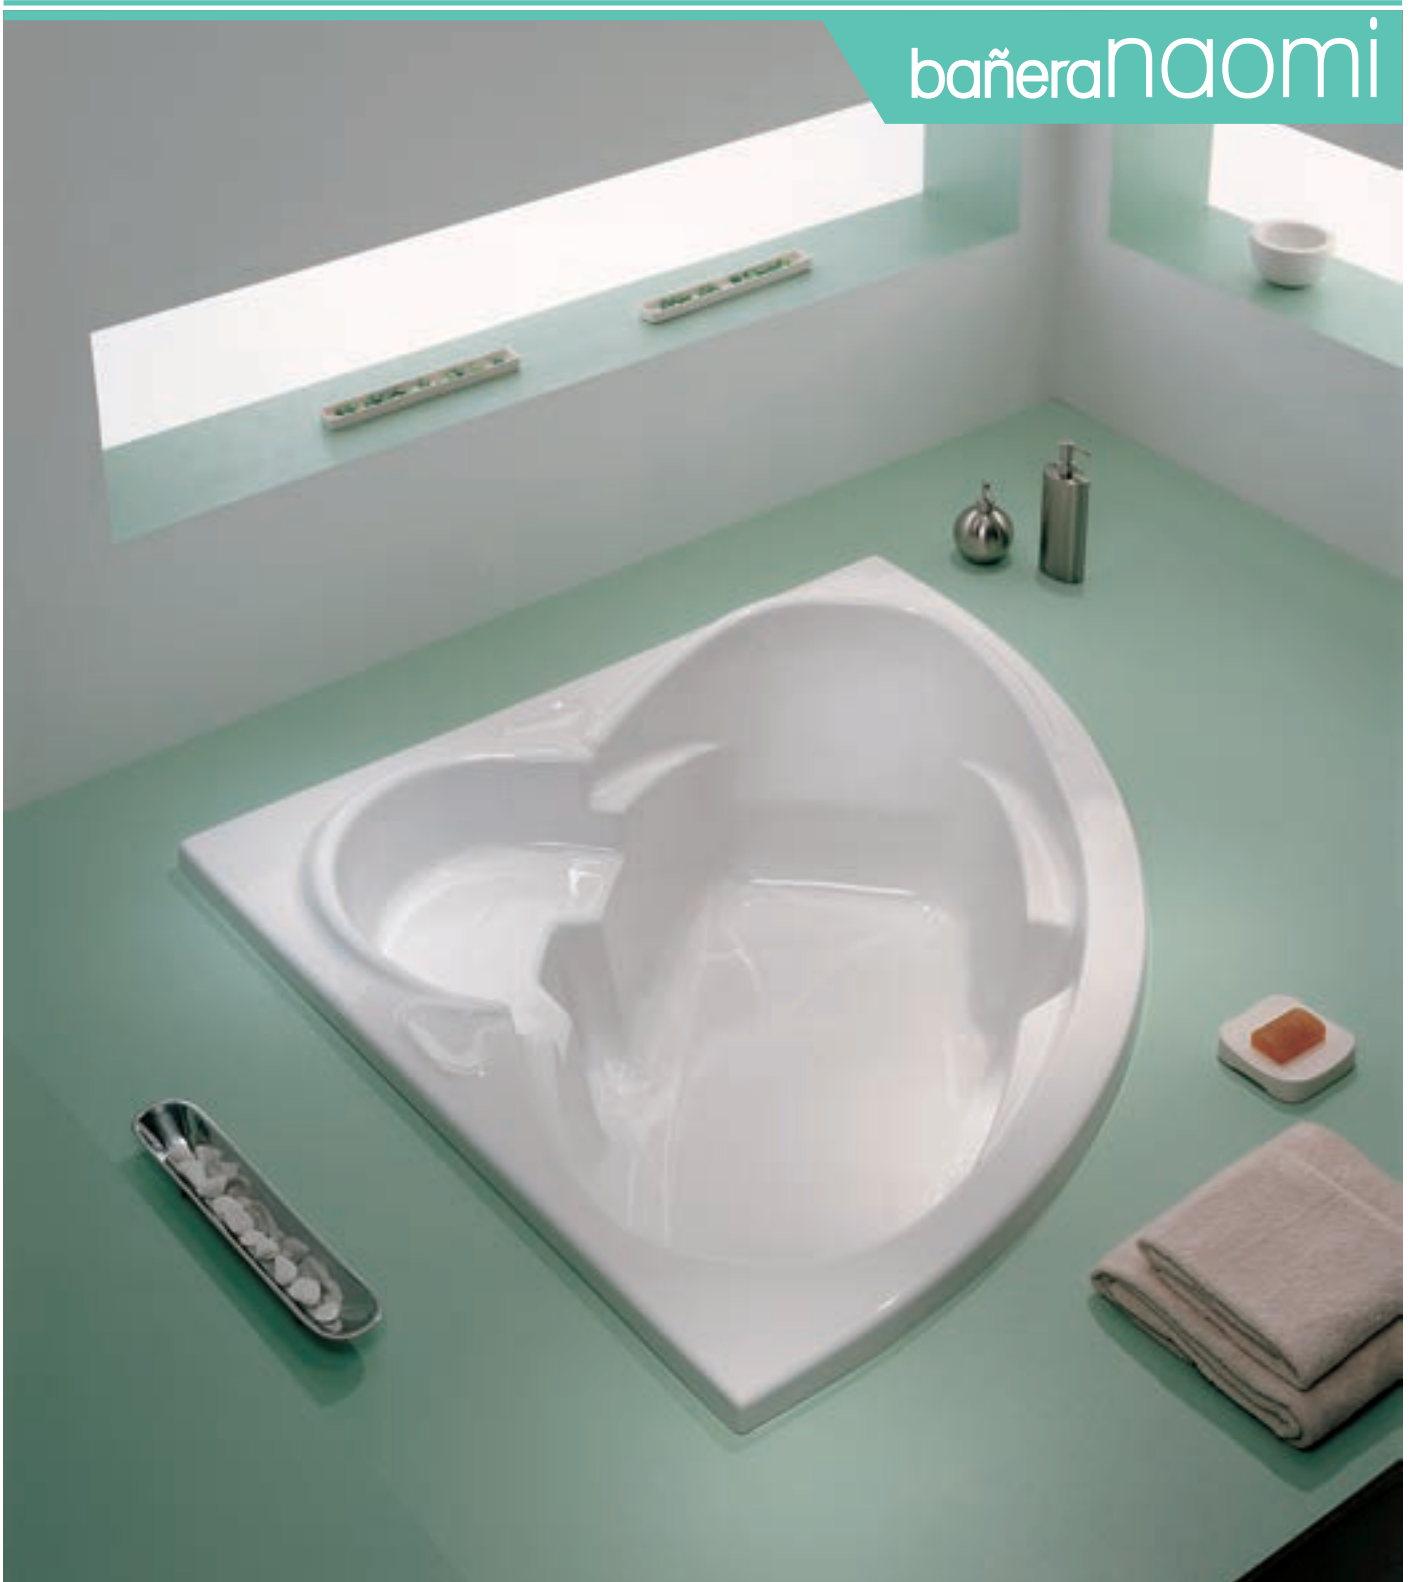

bañera Naomi

135 x 135 cm. (53,2" x 53,2")