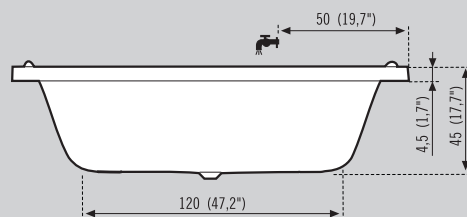

*Altura de la bañera con faldón (variable): 54,5 / 56,5 (21,4" / 22,2")

*Height of bathtub with panel (variable): 54,5 / 56,5 (21,4" / 22,2")

*Hauteur baignoire avec panneau (variable): 54,5 / 56,5 (21,4" / 22,2")