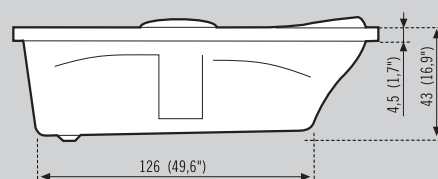

*Altura de la bañera con faldón (variable): 54,5 / 56,5 (21,4" / 22,2")

*Height of bathtub with panel (variable): 54,5 / 56,5 (21,4" / 22,2")

*Hauteur baignoire avec panneau (variable): 54,5 / 56,5 (21,4" / 22,2")