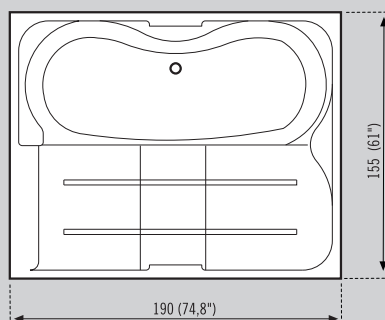

*Altura de la bañera con faldón (variable): 58 / 60 (22,8" / 23,6")

*Height of bathtub with panel (variable): 58 / 60 (22,8" / 23,6")

*Hauteur baignoire avec panneau (variable): 58 / 60 (22,8" / 23,6")