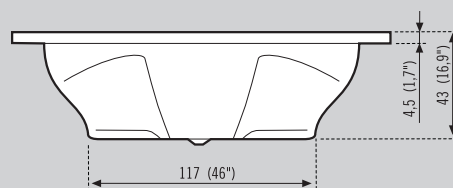

*Altura de la bañera con faldón (variable): 54,5 / 56,5 (21,4" / 22,2")

*Height of bathtub with panel (variable): 54,5 / 56,5 (21,4" / 22,2")

*Hauteur baignoire avec panneau (variable): 54,5 / 56,5 (21,4" / 22,2")