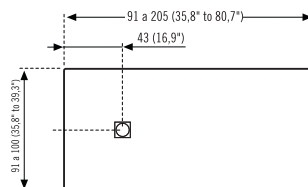

Ancho 91 a 100
Width 35,8" to 39,3" / Largeur 91 a 100