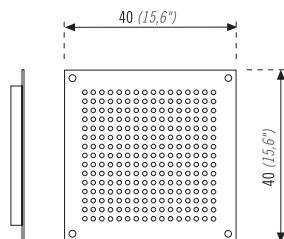

rociadorfeeling

Dimensiones / Measures / Dimensions

Precio / Price / Prix

FEELING 40 x 40 cm. (15,6" x 15,6")

715 €

rociadorCuadrado 30x30