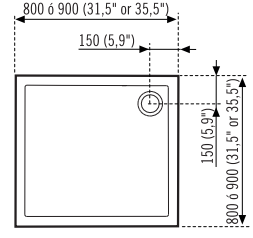

MEDIDAS / MEASURES / MESURES

A	B
700 (27.5")	900 (35.4")
700 (27.5")	1000 (39.3")
700 (27.5")	1200 (47.2")
700 (27.5")	1400 (55.1")
700 (27.5")	1500 (59.0")
800 (31.5")	1000 (39.3")
800 (31.5")	1200 (47.2")
800 (31.5")	1400 (55.1")