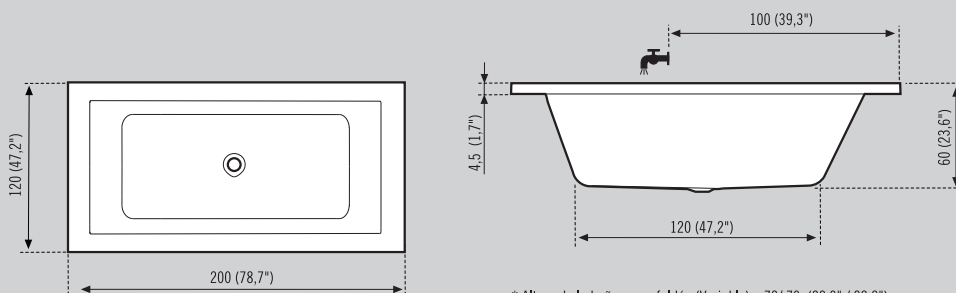

## Acabados de madera

*Wood finishes*

Finitions bois

 Wengué  
*Wenge / Wenge*

 Zebrano  
*Zebrano / Zebrano*

 Gris ceniza  
*Grey / Cendre grise*

 Roble  
*Oak / Chêne*

200 x 120 cm. (78,7" x 47,2")