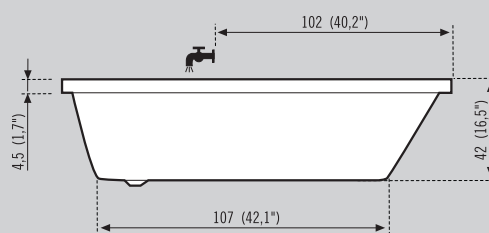

# bañera marlene I o D

150 x 100 cm. (59" x 39,4")

\*Altura de la bañera con faldón (variable): 54,5 / 56,5 (21,4" / 22,2")  
 \*Height of bathtub with panel (variable): 54,5 / 56,5 (21,4" / 22,2")  
 \*Hauteur baignoire avec panneau (variable): 54,5 / 56,5 (21,4" / 22,2")