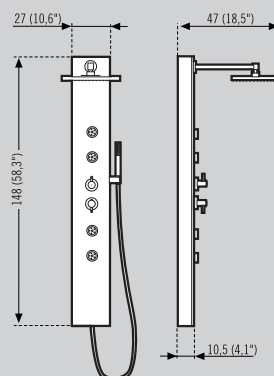

Características y dimensiones

Features and measures / Caractéristiques et mesures

- Material Solidstone
  Solidstone material / Matière Solidstone
- Semicolumna con grifería termostática
  Semicolumn with thermostatic tap / Demicolonne avec robinetterie thermostatique
- Selector de 3 funciones
  3 Function diverter / Selecteur de 3 fonctions
- Hidro vertical 4 jets
  Vertical hydromassage 4 jets / Hydro vertical 4 jets
- Amplio rociador superior 20 x 20 cm.
  Upper soffione 7,8" x 7,8" / Douche de tête 20 x 20 cm.
- Teléfono de ducha
  Hand shower / Douche à main

148 x 27 cm. (58,2" x 10,6")