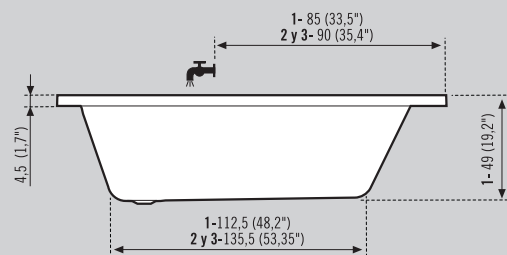

## Acabados de madera

Wood finishes

Finitions bois

Wengué  
Wenge / Wenge

Zebrano  
Zebrano / Zebrano

Gris ceniza  
Grey / Cendre grise

Roble  
Oak / Chêne

1- 170 x 80 cm. (69,9" x 31,5")  
2- 180 x 80 cm. (70,9" x 31,5")  
3- 180 x 90 cm. (70,9" x 35,4")