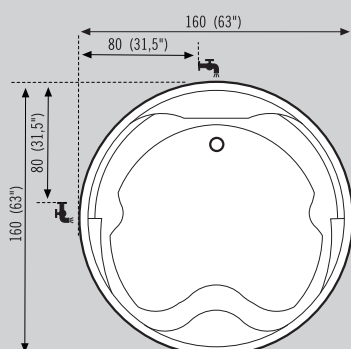

# bañera Sharon

Ø 160 cm. (63")

\*Altura de la bañera con faldón (variable): 54,5 / 56,5 (21,4" / 22,2")

\*Height of bathtub with panel (variable): 54,5 / 56,5 (21,4" / 22,2")

\*Hauteur baignoire avec panneau (variable): 54,5 / 56,5 (21,4" / 22,2")