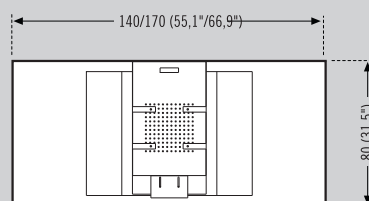

## Dimensiones

Measures / Dimensions

\*\* Cristal opcional.

\*\* Optional glass.

\*Optional verre.

78 x 140 cm. (30,7" x 55,1")

78 x 150 cm. (30,7" x 59,0")

78 x 160 cm. (30,7" x 62,9")