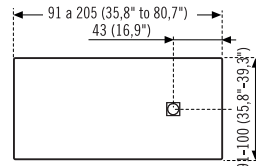

SOFT

NATURAL LISO

NATURAL PIZARRA

FOREST

IRON

ZEN NATURAL LISO

ZEN NATURAL PIZARRA

ZEN FOREST

ZEN IRON

COLUMBIA

MEDIDAS / MEASURES / MESURES

A	B
700 (27,5")	1000 (39,4")
700 (27,5")	1200 (47,2")
700 (27,5")	1400 (55,1")
700 (27,5")	1600 (63,0")
700 (27,5")	1700 (66,9")
800 (31,5")	1000 (39,4")
800 (31,5")	1200 (47,2")
800 (31,5")	1400 (55,1")
800 (31,5")	1600 (63,0")
800 (31,5")	1700 (66,9")

COMPACT

COMPLEX

A	700 (27,5")	700 (27,5")	700 (27,5")	700 (27,5")
B	900 (35,4")	1000 (39,3")	1200 (47,2")	1400 (55,1")

TREND

IN-OUT

CLOSED