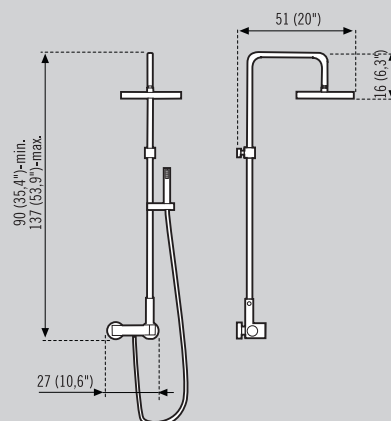

### Características y dimensiones

Features and measures / Caractéristiques et mesures

- Columna tubular redonda  
Round tubular column / Colonne tubulaire ronde
- Grifería termostática  
Thermostatic tap / Robinetterie thermostatique
- Rociador superior  $\varnothing$  20 cm.  
Upper soffione  $\varnothing$  7,87 / Douche de tête  $\varnothing$  20 cm.
- Teléfono de ducha  
Hand shower / Douche à main
- Regulable en altura  
Adjustable height / Réglable en hauteur