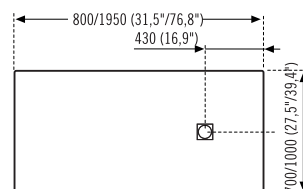

ZEN NATURAL LISO

ZEN NATURAL PIZARRA

ZEN FOREST

ZEN IRON