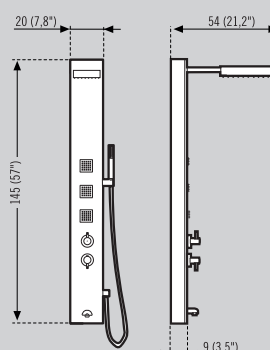

Características y dimensiones

Features and measures / Caractéristiques et mesures

- Material: Acero inoxidable (satinado o brillo)
  Stainless steel material (satin or brightness) / Matière en acier inox satiné ou brillance
- Semicolumna con grifería termostática
  Semicolumn with thermostatic tap / Demicolonne avec robinetterie thermostatique
- Selector de 4 funciones
  4 Function diverter / Selecteur de 4 fonctions
- Hidro vertical 3 jets orientables
  Vertical hydromassage 3 jets / Hydro vertical 3 jets
- Rociador superior 26 x 12 cm.
  Upper soffione 9,05" x 3,9" / Douche de tête 26 x 12 cm.
- Teléfono de ducha
  Hand shower / Douche à main
- Caño de llenado de bañera
  Bath filter / Bec de remplissage

145 x 20 cm. (57,0" x 7,8")