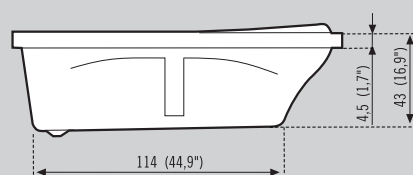

*Altura de la bañera con faldón (variable): 54,5 / 56,5 (21,4" / 22,2")

*Height of bathtub with panel (variable): 54,5 / 56,5 (21,4" / 22,2")

*Hauteur baignoire avec panneau (variable): 54,5 / 56,5 (21,4" / 22,2")