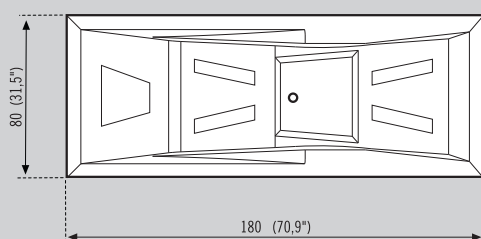

### Acabados de madera

*Wood finishes*

Finitions bois

Focos de cromoterapia  
*Cromotherapy spotlight / Chromothérapie lumières*

180 x 80 cm. (70,9" x 31,5")

\*Altura de la bañera con faldón (variable): 54,5 / 56,5 (21,4" / 22,2")  
 \*Height of bathtub with panel (variable): 54,5 / 56,5 (21,4" / 22,2")  
 \*Hauteur baignoire avec panneau (variable): 54,5 / 56,5 (21,4" / 22,2")