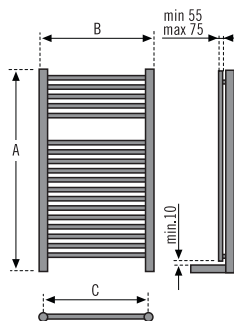

radiadores electricos

- Radiadores de acero recubiertos de cromo o de Epoxi (blanco) / Radiators chrome coated steel or epoxy (white) / Radiateurs en acier chromé o de Epoxi (blanc)
- Válidos para red de agua caliente de calefacción y/o para sistema eléctrico con resistencia (ver modelos). Valid for hot water supply heating and / or electrical system resistance (see models). / Valides pour le chauffage réseau eau chaude et/ou installation électrique avec résistance (voir modèles).
- Colocación en vertical según medidas adjuntas / Placement vertically in accompanying measures / Positionnement verticalement selon les mesures adjoints
- Colocar el purgador siempre en la parte superior del radiador / Place the trap always on top of the radiator / Placez toujours le poussoir en haut du radiateur.
- Hay que vigilar la temperatura del radiador, sobre todo si hay niños cerca / We need to monitor the temperature of the radiator, especially if children are around. / Vous devez surveiller la température du radiateur, surtout si il y a des enfants à proximité.
- Se suministran para ser conectados a la red de 220 V. con termostato electrónico / Are provided to be connected to the 220 V. with electronic thermostat / Sont prévus pour être connectés à la 220 V. avec thermostat électronique

Genova

RADIADOR DE 1180

27 tubos Ø 25 mm.
27 tubes Ø 25 mm.
27 tubes Ø 25 mm.

RADIADOR DE 800

18 tubos Ø 25 mm.
18 tubes Ø 25 mm.
18 tubes Ø 25 mm.

Nantes

RADIADOR DE 1180

27 tubos Ø 20 mm.
27 tubes Ø 20 mm.
27 tubes Ø 20 mm.

RADIADOR DE 800

17 tubos Ø 20 mm.
17 tubes Ø 20 mm.
17 tubes Ø 20 mm.