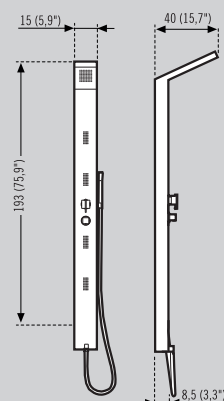

Características y dimensiones

Features and measures / Caractéristiques et mesures

- Material Acero inoxidable
  Stainless steel material / Matière en acier inoxydable
- Columna con grifería termostática
  Column with thermostatic tap / Colonne avec robinetterie thermostatique
- Selector de 3 funciones
  3 Function diverter / Selecteur de 3 fonctions
- Hidro vertical 4 jets orientables
  Vertical hydromassage 4 jets / Hydro vertical 4 jets
- Rociador integrado 26 x 12 cm.
  Integrated soffione 10,2" x 4,7" / Douche de tête intégré 26 x 12cm.
- Teléfono de ducha de diseño
  Hand shower / Douche à main

193 x 15 cm. (75,9" x 5,9")