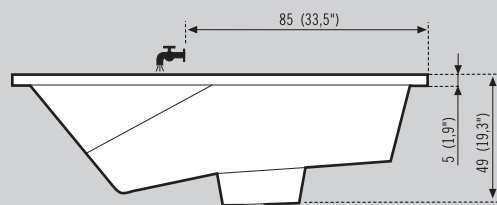

### Acabados de madera

*Wood finishes*

Finitions bois

Focos de cromoterapia  
*Cromotherapy spotlight / Chromothérapie lumières*

180 x 80 cm. (70,9" x 31,5")

\*Altura de la bañera con faldón (variable): 54,5 / 56,5 (21,4" / 22,2")  
 \*Height of bathtub with panel (variable): 54,5 / 56,5 (21,4" / 22,2")  
 \*Hauteur baignoire avec panneau (variable): 54,5 / 56,5 (21,4" / 22,2")