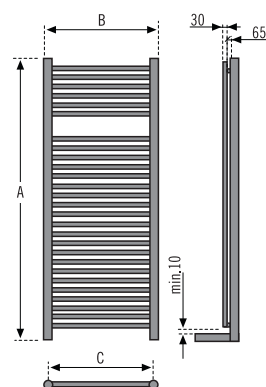

RADIADOR DE 1180

27 tubos Ø 20 mm.
27 tubes Ø 20 mm.
27 tubes Ø 20 mm.

RADIADOR DE 800

17 tubos Ø 20 mm.
17 tubes Ø 20 mm.
17 tubes Ø 20 mm.