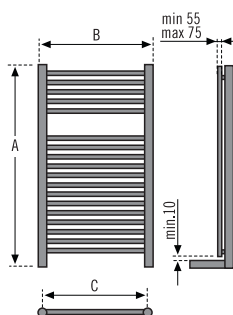

radiadores por agua caliente

- Radiadores de acero recubiertos de cromo o de Epoxi (blanco) / Radiators chrome coated steel or epoxy (white) / Radiateurs en acier chromé o de Epoxi (blanc)
- Válidos para red de agua caliente de calefacción y/o para sistema eléctrico con resistencia (ver modelos). Valid for hot water supply heating and / or electrical system resistance (see models). / Valides pour le chauffage réseau eau chaude et/ou installation électrique avec résistance (voir modèles).
- Colocación en vertical según medidas adjuntas / Placement vertically in accompanying measures / Positionnement verticalement selon les mesures adjoints
- Colocar el purgador siempre en la parte superior del radiador / Place the trap always on top of the radiator / Placez toujours le pousseur en haut du radiateur.
- Hay que vigilar la temperatura del radiador, sobre todo si hay niños cerca / We need to monitor the temperature of the radiator, especially if children are around.

/ Vous devez surveiller la température du radiateur, surtout si il y a des enfants à proximité.

Livorno

RADIADOR DE 1180

27 tubos Ø 25 mm.
27 tubes Ø 25 mm.
27 tubes Ø 25 mm.

RADIADOR DE 800

18 tubos Ø 25 mm.
18 tubes Ø 25 mm.
18 tubes Ø 25 mm.

Nice

RADIADOR DE 1180

27 tubos Ø 20 mm.
27 tubes Ø 20 mm.
27 tubes Ø 20 mm.

RADIADOR DE 800

17 tubos Ø 20 mm.
17 tubes Ø 20 mm.
17 tubes Ø 20 mm.