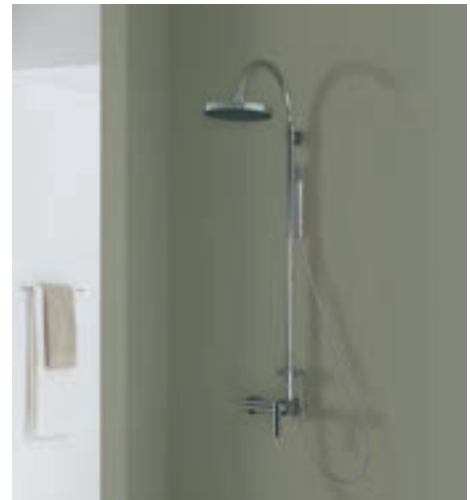

Características

Features

Caractéristiques

- Plato Evolution

Compact shower tray / Receveur de douche Compact

- Mampara PURE (cristal templado de 6 mm.)

PURE shower screen (tempered glass 0,23") / Écran de douche PURE (verre trempé de 6 mm.)

- Semicolumna LONDON (grifería monomando o termostática*)

LONDON semicolumn (lever mixer or thermostatic tap*) / Demicolonne LONDON (mixeur ou robinetterie thermostatique*)

Versiones

Versions

Versions

	FRONTAL FRONT / FRONT	ANGULAR CORNER / ANGLE
70 x 90 cm. (27,5" x 35,4")	836 €	1.089 €
70 x 100 cm. (27,5" x 39,3")	877 €	1.115 €
70 x 120 cm. (27,5" x 47,2")	926 €	1.163 €
70 x 140 cm. (27,5" x 55,1")	985 €	1.223 €
70 x 150 cm. (27,5" x 59,0")	1.017 €	1.255 €
80 x 100 cm. (31,5" x 39,3")	890 €	1.143 €
80 x 120 cm. (31,5" x 47,2")	936 €	1.189 €
80 x 140 cm. (31,5" x 55,1")	991 €	1.245 €
80 x 80 cm. (31,5" x 31,5")	836 €	1.089 €
90 x 90 cm. (35,4" x 35,4")	864 €	1.133 €

* Suplemento grifería termostática

* Increase for thermostatic tap*

* Majoration pour robinetterie thermostatique

115 €

Acabado plato Evolution

Evolution shower tray finishes

Finitions receveurs de douche Evolution

Blanco
White / Blanc

Opciones instalación

Installation options

Options d'installation

El box Versatile DIPLOMATIC tiene mampara reversible (permite versión derecha e izquierda)

The Versatile DIPLOMATIC box has reversible glass screen (it can be installed right or left version)

Le polyvalent boîte DIPLOMATIC est un écran réversible (permet le version gauche et droite)

REVERSIBLE