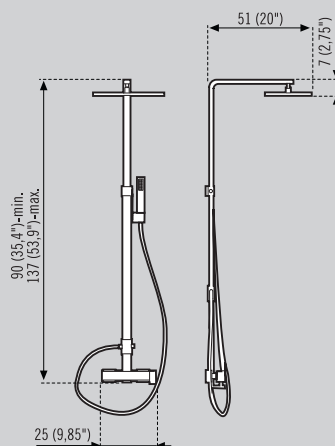

90 a 137 x 25 cm.
(35,4" to 53,9" x 9,85")