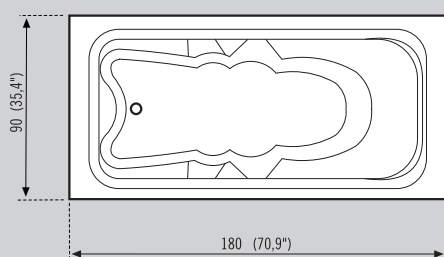

## Acabados de madera

Wood finishes

Finitions bois

Wengué  
Wenge / Wenge

Zebrano  
Zebrano / Zebrano

Gris ceniza  
Grey / Cendre grise

Roble  
Oak / Chêne

180 x 90 cm. (70,9" x 35,4")