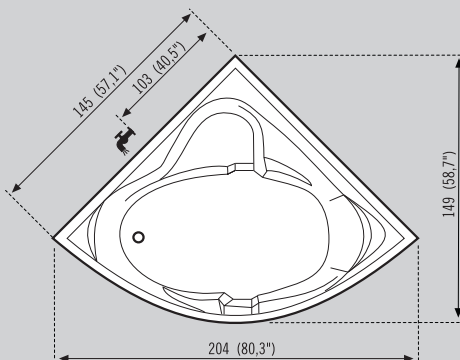

# bañera Sofia

145 x 145 cm. (57,1" x 57,1")

\*Altura de la bañera con faldón (variable): 54,5 / 56,5 (21,4" / 22,2")

\*Height of bathtub with panel (variable): 54,5 / 56,5 (21,4" / 22,2")

\*Hauteur baignoire avec panneau (variable): 54,5 / 56,5 (21,4" / 22,2")