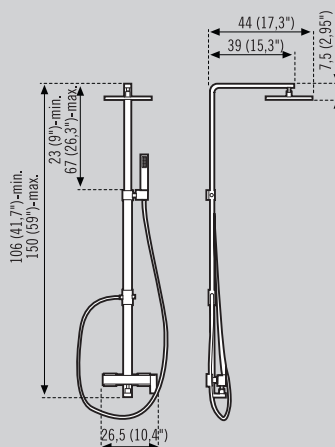

Características y dimensiones

Features and measures / Caractéristiques et mesures

- Columna tubular cuadrada
  Square tubular column / Colonne tubulaire carré
- Grifería monomando o termostática
  Mixer level or thermostatic tap / Mixeur or robinetterie thermostatique
- Rociador superior 15 x 25 cm.
  Upper soffione 5,9" x 9,8" / Douche de tête 15 x 25 cm.
- Teléfono de ducha
  Hand shower / Douche à main
- Regulable en altura
  Adjustable height / Réglable en hauteur