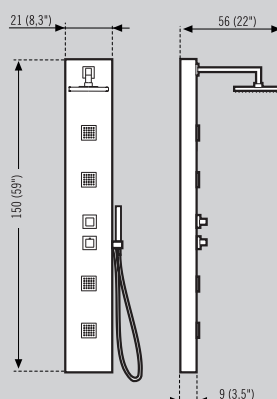

## Características y dimensiones

Features and measures / Caractéristiques et mesures

- Material: Acero inoxidable brillo  
Brightnesstainless steel material / Matière en acier inox brillance
- Semicolumna con grifería termostática  
Semicolumn with thermostatic tap / Demicolonne avec robinetterie thermostatique
- Selector de 3 funciones  
3 Function diverter / Selecteur de 3 fonctions
- Hidro vertical 4 jets orientables  
Vertical hydromassage 4 jets / Hydro vertical 4 jets
- Rociador superior 20 x 20 cm.  
Upper soffione 7,8" x 7,8" / Douche de tête 20 x 20 cm.
- Teléfono de ducha  
Hand shower / Douche à main