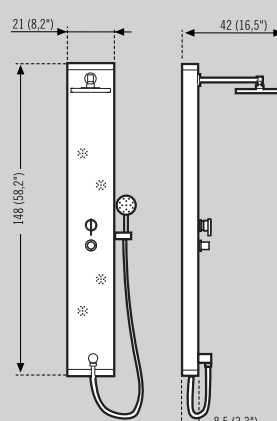

## Características y dimensiones

Features and measures / Caractéristiques et mesures

- Material Acero inoxidable  
Stainless steel material / Matière en acier inoxydable
- Semicolumna con grifería termostática  
Semicolumn with thermostatic tap / Demicolonne avec robinetterie thermostatique
- Selector de 3 funciones  
3 Function diverter / Selecteur de 3 fonctions
- Hidro vertical 4 jets integrados  
Vertical hydromassage 4 integrated jets / Hydro vertical 4 jets intégré
- Rociador superior Ø 20 cm.  
Upper soffione Ø 7,8" / Douche de tête Ø 20 cm.
- Teléfono de ducha 5 funciones  
5 function hand shower / Douche à main 5 fonctions