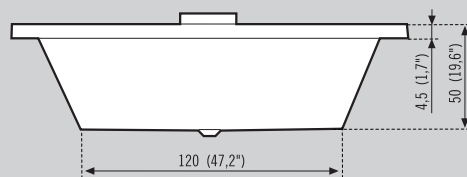

*Altura de la bañera con faldón (variable): 64 / 68 (25,2" / 26,7")
*Height of bathtub with panel (variable): 64 / 68 (25,2" / 26,7")
*Hauteur baignoire avec panneau (variable): 64 / 68 (25,2" / 26,7")