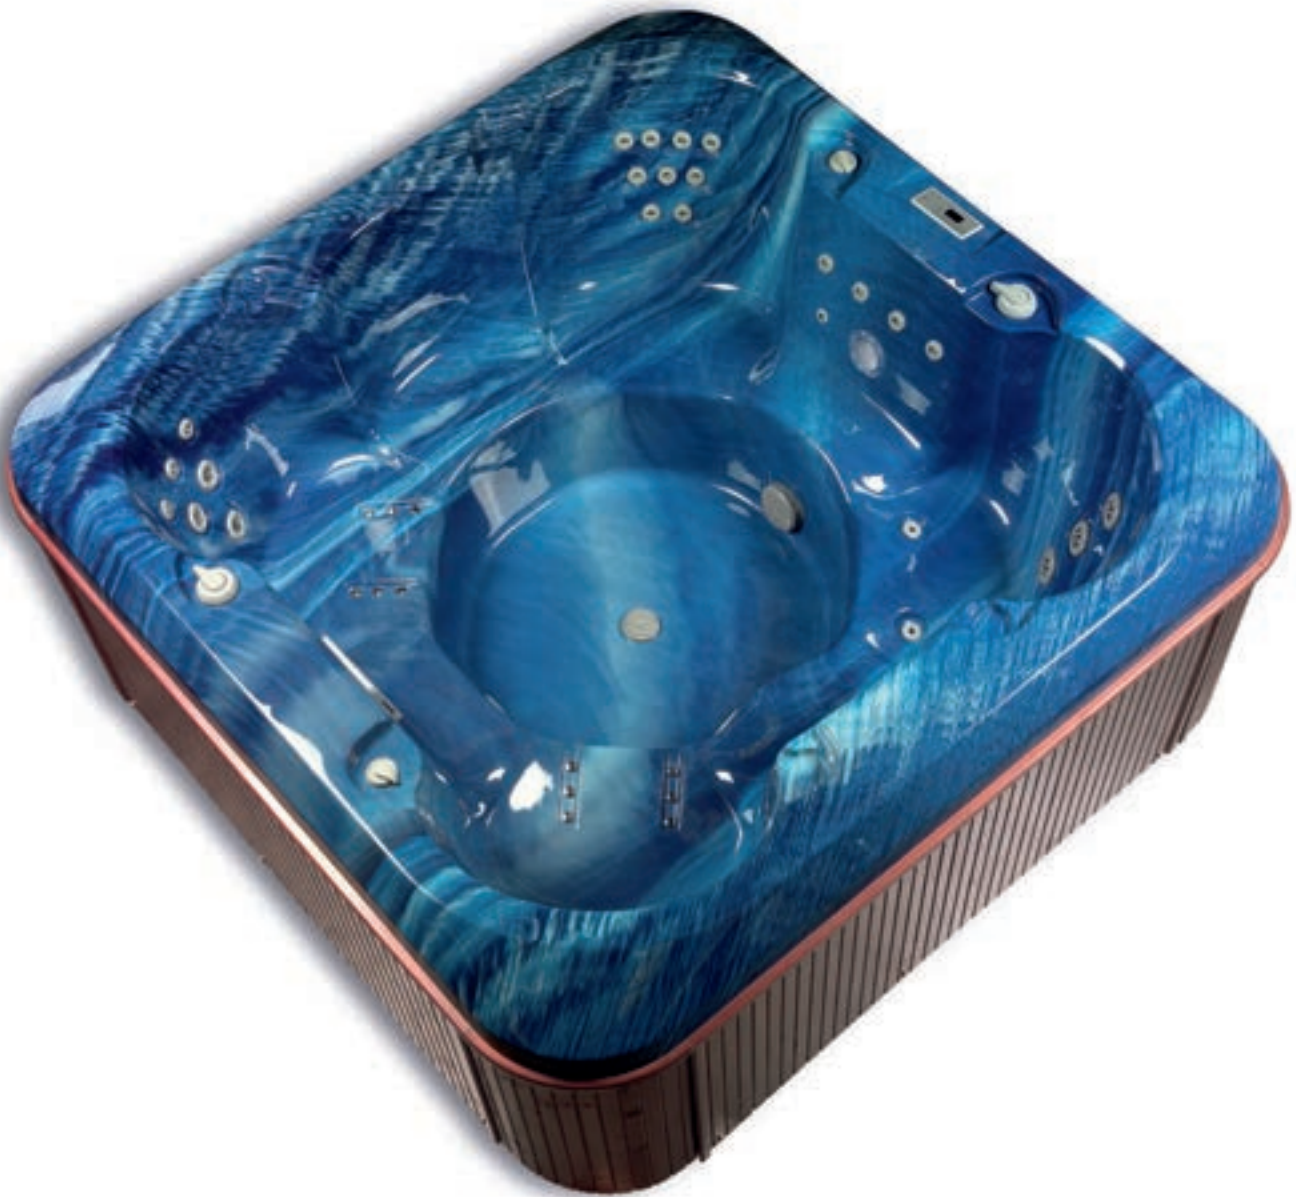

**Colores**

Colours  
Couleurs

228 x 228 x h=100 cm. (89,7" x 89,7" x h=39,4")

**Azul granito**  
Granite blue  
Bleu granit

**Azul mármol**  
Marble blue  
Bleu marbre

**Verde mármol**  
Marble green  
Vert marbre