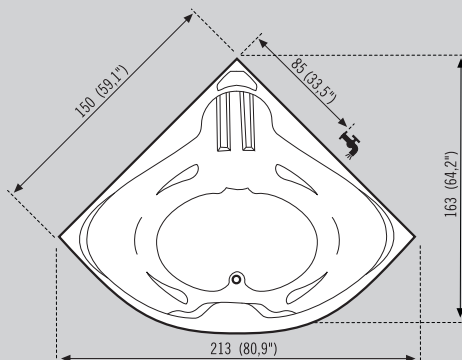

# bañeraOval

150 x 150 cm. (59,1" x 59,1")

\*Altura de la bañera con faldón (variable): 64,5 / 66,5 (25,4" / 26,2")

\*Height of bathtub with panel (variable): 64,5 / 66,5 (25,4" / 26,2")

\*Hauteur baignoire avec panneau (variable): 64,5 / 66,5 (25,4" / 26,2")