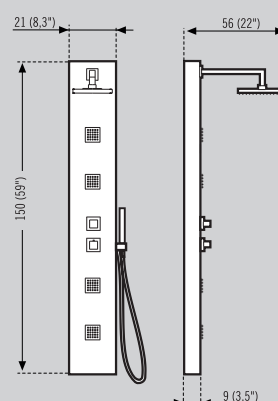

## Características y dimensiones

Features and measures / Caractéristiques et mesures

- Material: Acero inoxidable brillo  
*Brightnesstainless steel material / Matière en acier inox brillance*
- Semicolumna con grifería termostática  
*Semicolumn with thermostatic tap / Demicolonne avec robinetterie thermostatique*
- Selector de 3 funciones  
*3 Function diverter / Selecteur de 3 fonctions*
- Hidro vertical 4 jets orientables  
*Vertical hydromassage 4 jets / Hydro vertical 4 jets*
- Rociador superior 20 x 20 cm.  
*Upper soffione 7,8" x 7,8" / Douche de tête 20 x 20 cm.*
- Teléfono de ducha  
*Hand shower / Douche à main*