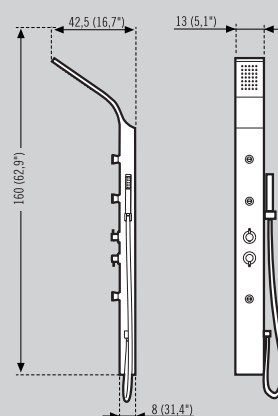

## Características y dimensiones

Features and measures / Caractéristiques et mesures

- Material Acero inoxidable satinado  
Satin stainless steel material / Matière en acier inox satiné
- Columna con grifería monomando  
Column with lever mixer / Colonne avec mixeur
- Selector de 3 funciones  
3 Function diverter / Selecteur de 3 fonctions
- Hidro vertical 3 jets orientables  
Vertical hydromassage 3 jets / Hydro vertical 3 jets
- Rociador integrado 23 x 10 cm.  
Integrated soffione 9,05" x 3,9" / Douche de tête 23 x 10 cm.
- Teléfono de ducha  
Hand shower / Douche à main