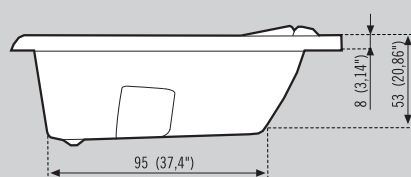

156 x 122 cm. (61,4" x 48")

\*Altura de la bañera con faldón (variable): 64 / 66 (25,1" / 26")  
 \*Height of bathtub with panel (variable): 64 / 66 (25,1" / 26")  
 \*Hauteur baignoire avec panneau (variable): 64 / 66 (25,1" / 26")