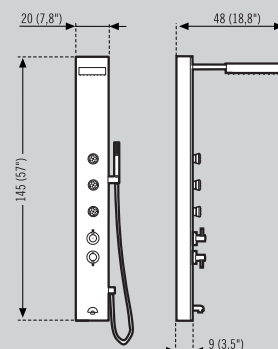

## Características y dimensiones

Features and measures / Caractéristiques et mesures

- Material: Acero inoxidable (satinado o brillo)  
Stainless steel material (satin or brightness) / Matière en acier inox satiné ou brillante
- Semicolumna con grifería termostática  
Semicolumn with thermostatic tap / Demicolonne avec robinetterie thermostatique
- Selector de 4 funciones  
4 Function diverter / Selecteur de 4 fonctions
- Hidro vertical 3 jets orientables  
Vertical hydromassage 3 jets / Hydro vertical 3 jets
- Rociador superior 26 x 12 cm.  
Upper soffione 9,05" x 3,9" / Douche de tête 26 x 12 cm.
- Teléfono de ducha  
Hand shower / Douche à main
- Caño de llenado de bañera  
Bath filter / Bec de remplissage