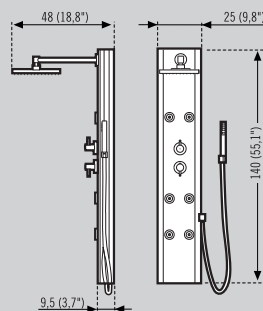

Características y dimensiones

Features and measures / Caractéristiques et mesures

- Material Aluminio
  Aluminium material / Matière aluminium
- Semicolumna con grifería termostática
  Semicolumn with thermostatic tap / Demicolonne avec robinetterie thermostatique
- Selector de 3 funciones
  3 Function diverter / Selecteur de 3 fonctions
- Hidro vertical 6 jets
  Vertical hydromassage 6 jets / Hydro vertical 6 jets
- Rociador superior Ø 20 cm.
  Upper soffione Ø 7,8" / Douche de tête Ø 20 cm.
- Teléfono de ducha
  Hand shower / Douche à main
- Posibilidad de montaje plano o en esquina.
  Corner or even assembly / Montage à plat ou angulaire

140 x 25 cm. (55,1" x 9,8")