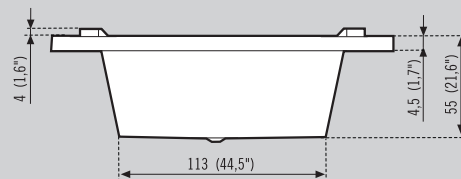

*Altura de la bañera con faldón (variable): 64,5 / 66,5 (25,4" / 26,2")

*Height of bathtub with panel (variable): 64,5 / 66,5 (25,4" / 26,2")

*Hauteur baignoire avec panneau (variable): 64,5 / 66,5 (25,4" / 26,2")