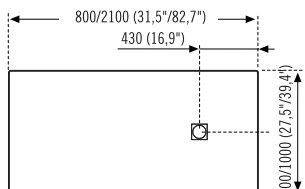

ZEN NATURAL LISO

ZEN NATURAL PIZARRA

ZEN FOREST

ZEN IRON