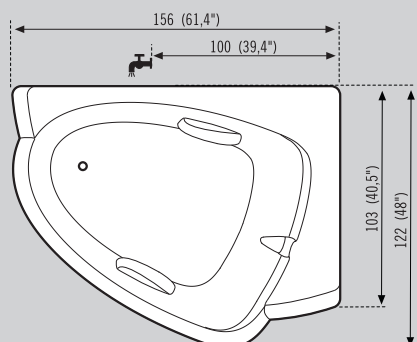

156 x 122 cm. (61,4" x 48")

\*Altura de la bañera con faldón (variable): 64 / 66 (25,1" / 26")  
 \*Height of bathtub with panel (variable): 64 / 66 (25,1" / 26")  
 \*Hauteur baignoire avec panneau (variable): 64 / 66 (25,1" / 26")