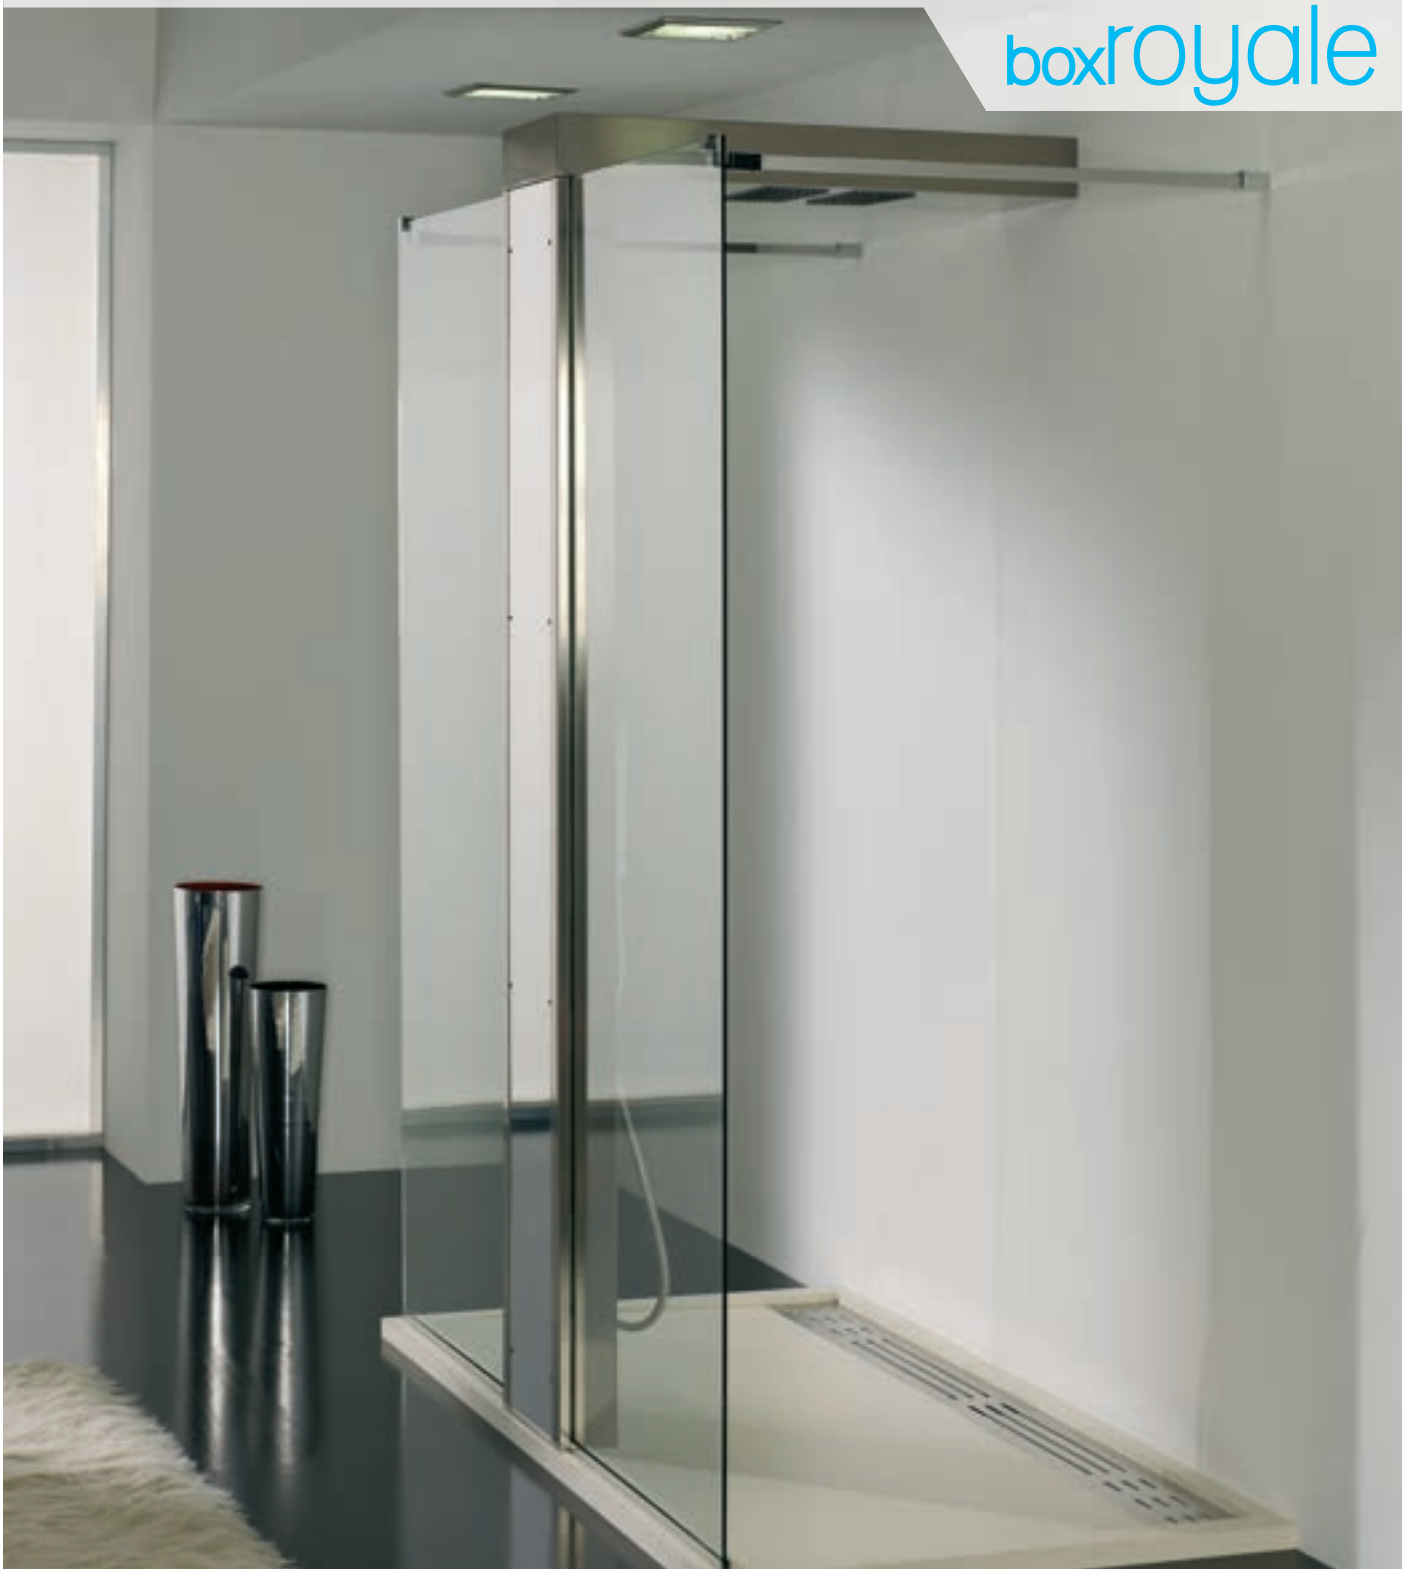

Versiones

Versions / Versions

VERSIÓN EXENTA
FREE VERSION
VERSION EXEMPTÉ

VERSIÓN EXENTA A PARED
WALK IN VERSION
WALL VERSION EXEMPTÉ

VERSIÓN MAMPARA FRONTAL+ LATERAL
FRONT AND SIDE SCREEN VERSION
FRONTAIX ET LATÉRAIX DE VERSION ÉCRAN

VERSIÓN ENTRE PAREDES
BETWEEN WALLS VERSION
PAROIS ENTRE VERSION

80 x 140 / 160 / 170 cm.
(31,5" x 55,1" / 62,9" / 66,9")
90 x 140 / 160 / 170 cm.
(31,5" x 55,1" / 62,9" / 66,9")