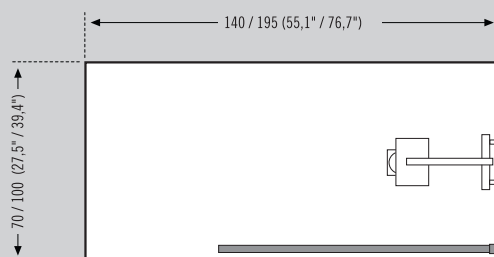

El box versátil ESENCIA tiene mampara reversible (permite versión derecha e izquierda)
The Versatile ESENCIA box has reversible glass screen (it can be installed right or left version)
Le polyvalent boîte ESENCIA est un écran réversible (permet le version gauche et droite)