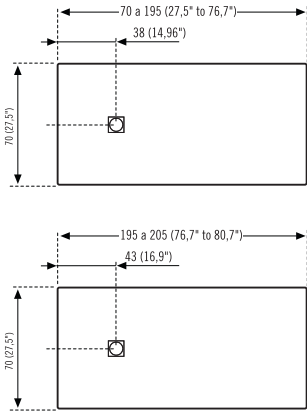

**Ancho 70**  
 Width 27,5" / Largeur 70

Ancho Width / Largeur	Largo Length / Longueur	Precio Price / Prix
70	70 a 80	428 €
70	81 a 90	428 €
70	91 a 100	428 €
70	101 a 110	508 €
70	111 a 120	508 €
70	121 a 130	526 €
70	131 a 140	526 €
70	141 a 150	648 €
70	151 a 160	648 €
70	161 a 170	687 €
70	171 a 180	687 €
70	181 a 190	710 €
70	191 a 195	710 €
70	196 a 200	772 €
70	201 a 205	772 €