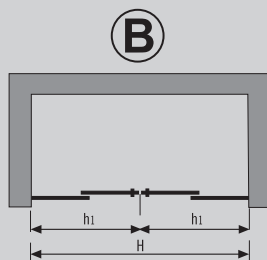

**Opciones de montaje**

Assembly options / Options de montage

Todas las mamparas se fabrican a altura especial de 2.000 mm.

All enclosure panels are 78,7" height  
Special panneaux hauteur 2.000 mm.

**A**  
Hoja fija + hoja corredera + kit  
Fixed glass + slide glass + kit  
Lame fixe + lame mobile + kit