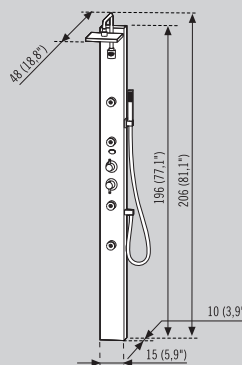

Características y dimensiones

Features and measures / Caractéristiques et mesures

- Material Acero inoxidable
  Stainless steel material / Matière en acier inoxydable
- Columna con grifería termostática
  Column with thermostatic tap / Colonne avec robinetterie thermostatique
- Selector de 3 funciones
  3 Function diverter / Selecteur de 3 fonctions
- Hidro vertical 4 jets orientables
  Vertical hydromassage 4 jets / Hydro vertical 4 jets
- Amplio rociador superior 20 x 20 cm.
  Upper soffione 7,8" x 7,8" / Douche de tête 20 x 20 cm.
- Teléfono de ducha
  Hand shower / Douche à main
- Posibilidad de montaje plano o en esquina.
  Corner or even assembly / Montage à plat ou angulaire

196 x 15 cm. (77,1" x 5,9")