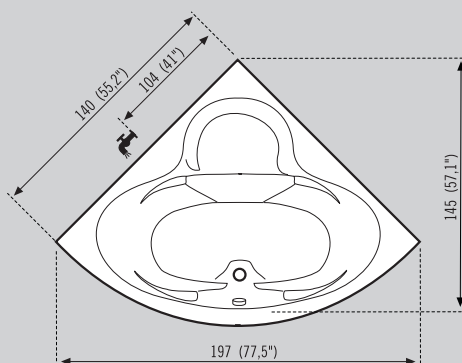

*Altura de la bañera con faldón (variable): 54,5 / 56,5 (21,4" / 22,2")

*Height of bathtub with panel (variable): 54,5 / 56,5 (21,4" / 22,2")

*Hauteur baignoire avec panneau (variable): 54,5 / 56,5 (21,4" / 22,2")