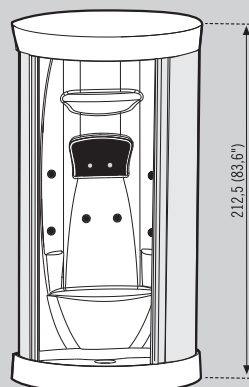

# cabina *in*NOVA

97 x 97 cm. (38,2" x 38,2")