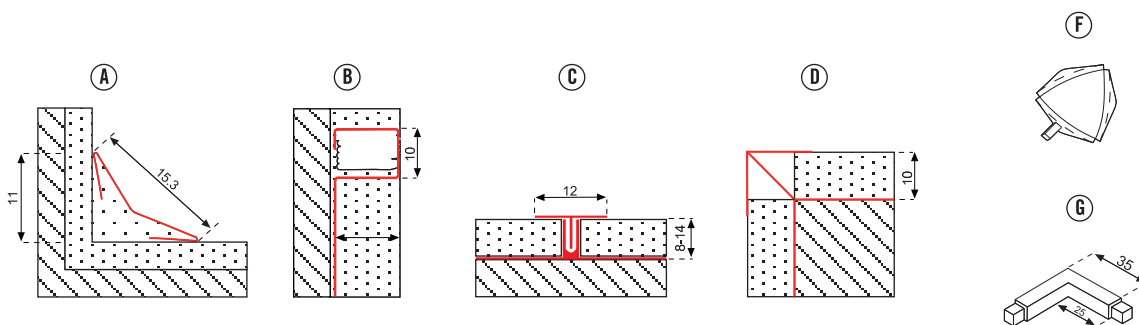

* Compact máxima altura 195 cm. / Maximum height for Compact 195 cm. / Compact longueur maximum 195 cm.

ZÓCALO para sobreelevar el plato a 9 cm. de altura. Corte personalizado al centímetro.

SKIRTING board to rise up the tray to 9 cm. Customized cut centimeter.

PRISE pour surelever le receveur de douche 9 cm. Au centimetre.

0,59 € / cm. lineal

PERFILES ALUMINIO BRILLO / ALUMINIUM SHINE PROFILES / PROFIL ALUMINIUM BRILLANT	Tramos de perfil / Profile sections / Profil sections			
	50 cm. (19,5")	1m. (39,0")	1,5m. (58,5")	2m. (78,0")
A Perfil angular 15,3mm. / Angle profile 0°6" / Profil angulaire 15,3mm.	11 €	21 €	31 €	41 €
B Perfil remate cuadrado 10mm. / Square profile 0°39" / Profil fin carré 10mm.	10 €	20 €	29 €	39 €
C Perfil unión paneles 12mm. / Union panels profile 0°47" / Profil union panneaux 12mm.	19 €	36 €	56 €	73 €
D Perfil para pilar 12mm. / Column profile 0°47" / Profil pour colonne 12mm.	14 €	26 €	39 €	53 €
F Pieza unión perfil angular / Angular profile splice / Pièce union profil angulaire	14 € / unidad			
G Perfil unión perfil cuadrado / Union piece square profile / Pièce union profil carré	29 € / unidad			

Perfiles de medida fija 0'5m., 1m., 1'5m. y 2m. / Fixed measures profiles 19'5", 39", 58'5" and 78" / Profils de mesure fixe 0'5m., 1m., 1'5m. y 2m.