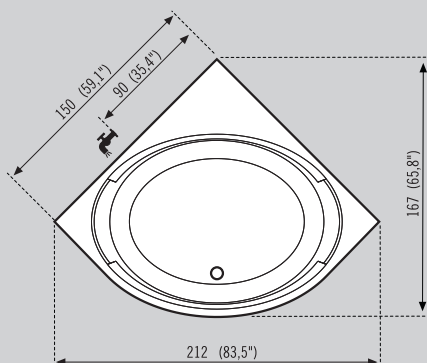

*Altura de la bañera con faldón (variable): 64,5 / 66,5 (25,4" / 26,2")

*Height of bathtub with panel (variable): 64,5 / 66,5 (25,4" / 26,2")

*Hauteur baignoire avec panneau (variable): 64,5 / 66,5 (25,4" / 26,2")