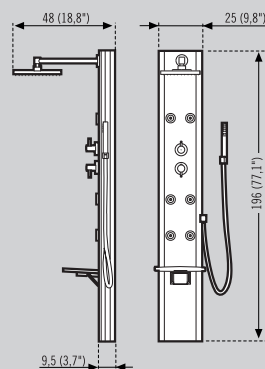

Características y dimensiones

Features and measures / Caractéristiques et mesures

- Material Aluminio
  Aluminium material / Matière aluminium
- Semicolumna con grifería termostática
  Semicolumn with thermostatic tap / Demicolonne avec robinetterie thermostatique
- Selector de 3 funciones
  3 Function diverter / Selecteur de 3 fonctions
- Hidro vertical 6 jets
  Vertical hydromassage 6 jets / Hydro vertical 6 jets
- Rociador superior Ø 20 cm.
  Upper soffione Ø 7,8" / Douche de tête Ø 20 cm.
- Teléfono de ducha
  Hand shower / Douche à main
- Posibilidad de montaje plano o en esquina.
  Corner or even assembly / Montage à plat ou angulaire

196 x 25 cm. (77,1" x 9,8")