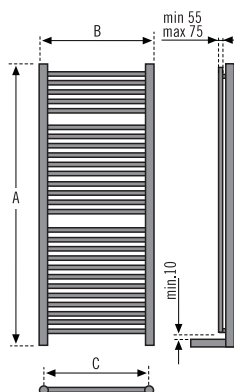

RADIADOR DE 1180

27 tubos Ø 25 mm.
27 tubes Ø 25 mm.
27 tubes Ø 25 mm.

RADIADOR DE 800

18 tubos Ø 25 mm.
18 tubes Ø 25 mm.
18 tubes Ø 25 mm.