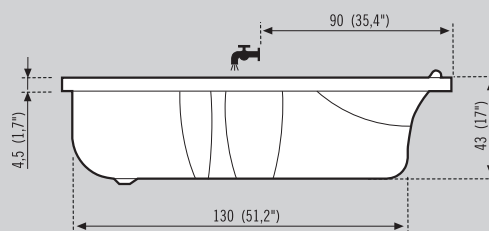

## Acabados de madera

Wood finishes

Finitions bois

Wengué  
Wenge / Wenge

Zebrano  
Zebrano / Zebrano

Gris ceniza  
Grey / Cendre grise

Roble  
Oak / Chêne

180 x 90 cm. (70,9" x 35,4")