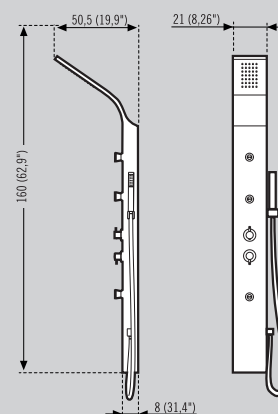

## Características y dimensiones

Features and measures / Caractéristiques et mesures

- Material Acero inoxidable satinado  
Satin stainless steel material / Matière en acier inox satiné
- Columna con grifería termostática  
Column with thermostatic tap / Colonne avec robinetterie thermostatique
- Selector de 3 funciones  
3 Function diverter / Selecteur de 3 fonctions
- Hidro vertical 3 jets orientables  
Vertical hydromassage 3 jets / Hydro vertical 3 jets
- Rociador integrado 23 x 10 cm.  
Integrated soffione 9,05" x 3,9" / Douche de tête 23 x 10 cm.
- Teléfono de ducha  
Hand shower / Douche à main