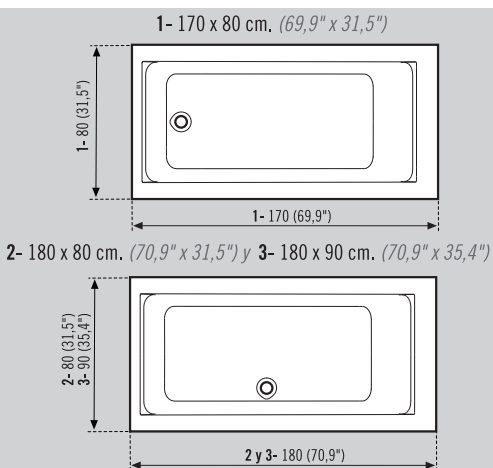

## Acabados de madera

Wood finishes

Finitions bois

Wengué  
Wenge / Wenge

Zebrano  
Zebrano / Zebrano

Gris ceniza  
Grey / Cendre grise

Roble  
Oak / Chêne

1- 170 x 80 cm. (69,9" x 31,5")  
2- 180 x 80 cm. (70,9" x 31,5")  
3- 180 x 90 cm. (70,9" x 35,4")