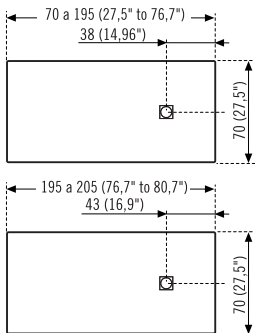

SOFT

Ancho 70 / Width 27,5" / Largeur 70