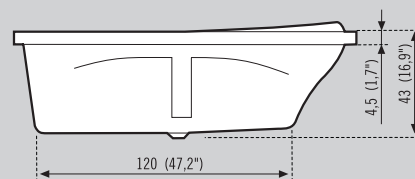

# bañera Sofia

145 x 145 cm. (57,1" x 57,1")

\*Altura de la bañera con faldón (variable): 54,5 / 56,5 (21,4" / 22,2")

\*Height of bathtub with panel (variable): 54,5 / 56,5 (21,4" / 22,2")

\*Hauteur baignoire avec panneau (variable): 54,5 / 56,5 (21,4" / 22,2")