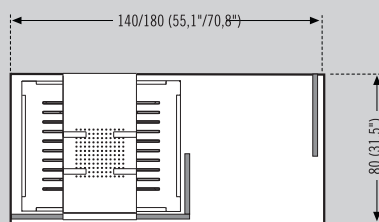

## Dimensiones

Measures / Dimensions

\*\* Cristal opcional.  
\*\* Optional glass.  
\*Optional verre.

80 x 140 cm. (31,5" x 55,1")  
80 x 150 cm. (31,5" x 59,0")  
80 x 160 cm. (31,5" x 62,9")  
80 x 170 cm. (31,5" x 66,9")  
80 x 180 cm. (31,5" x 70,8")