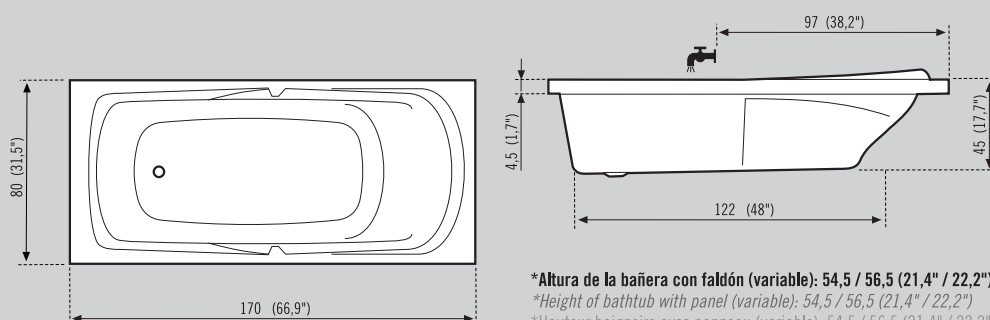

# bañera Claudia

170 x 80 cm. (66,9" x 31,5")