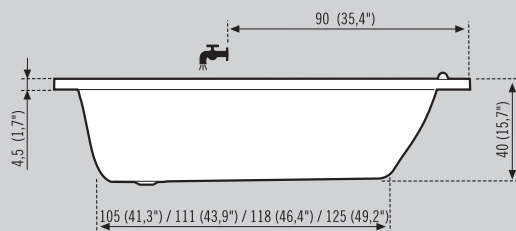

140 / 150 / 160 / 170 x 70 cm. (55,2" / 59,1" / 63" / 66,9" x 27,6")

\***Altura de la bañera con faldón (variable): 54,5 / 56,5 (21,4" / 22,2")**  
 \**Height of bathtub with panel (variable): 54,5 / 56,5 (21,4" / 22,2")*  
 \**Hauteur baignoire avec panneau (variable): 54,5 / 56,5 (21,4" / 22,2")*