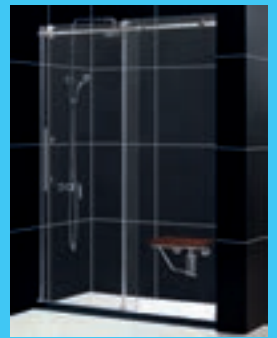

Nexus (pag. 054)