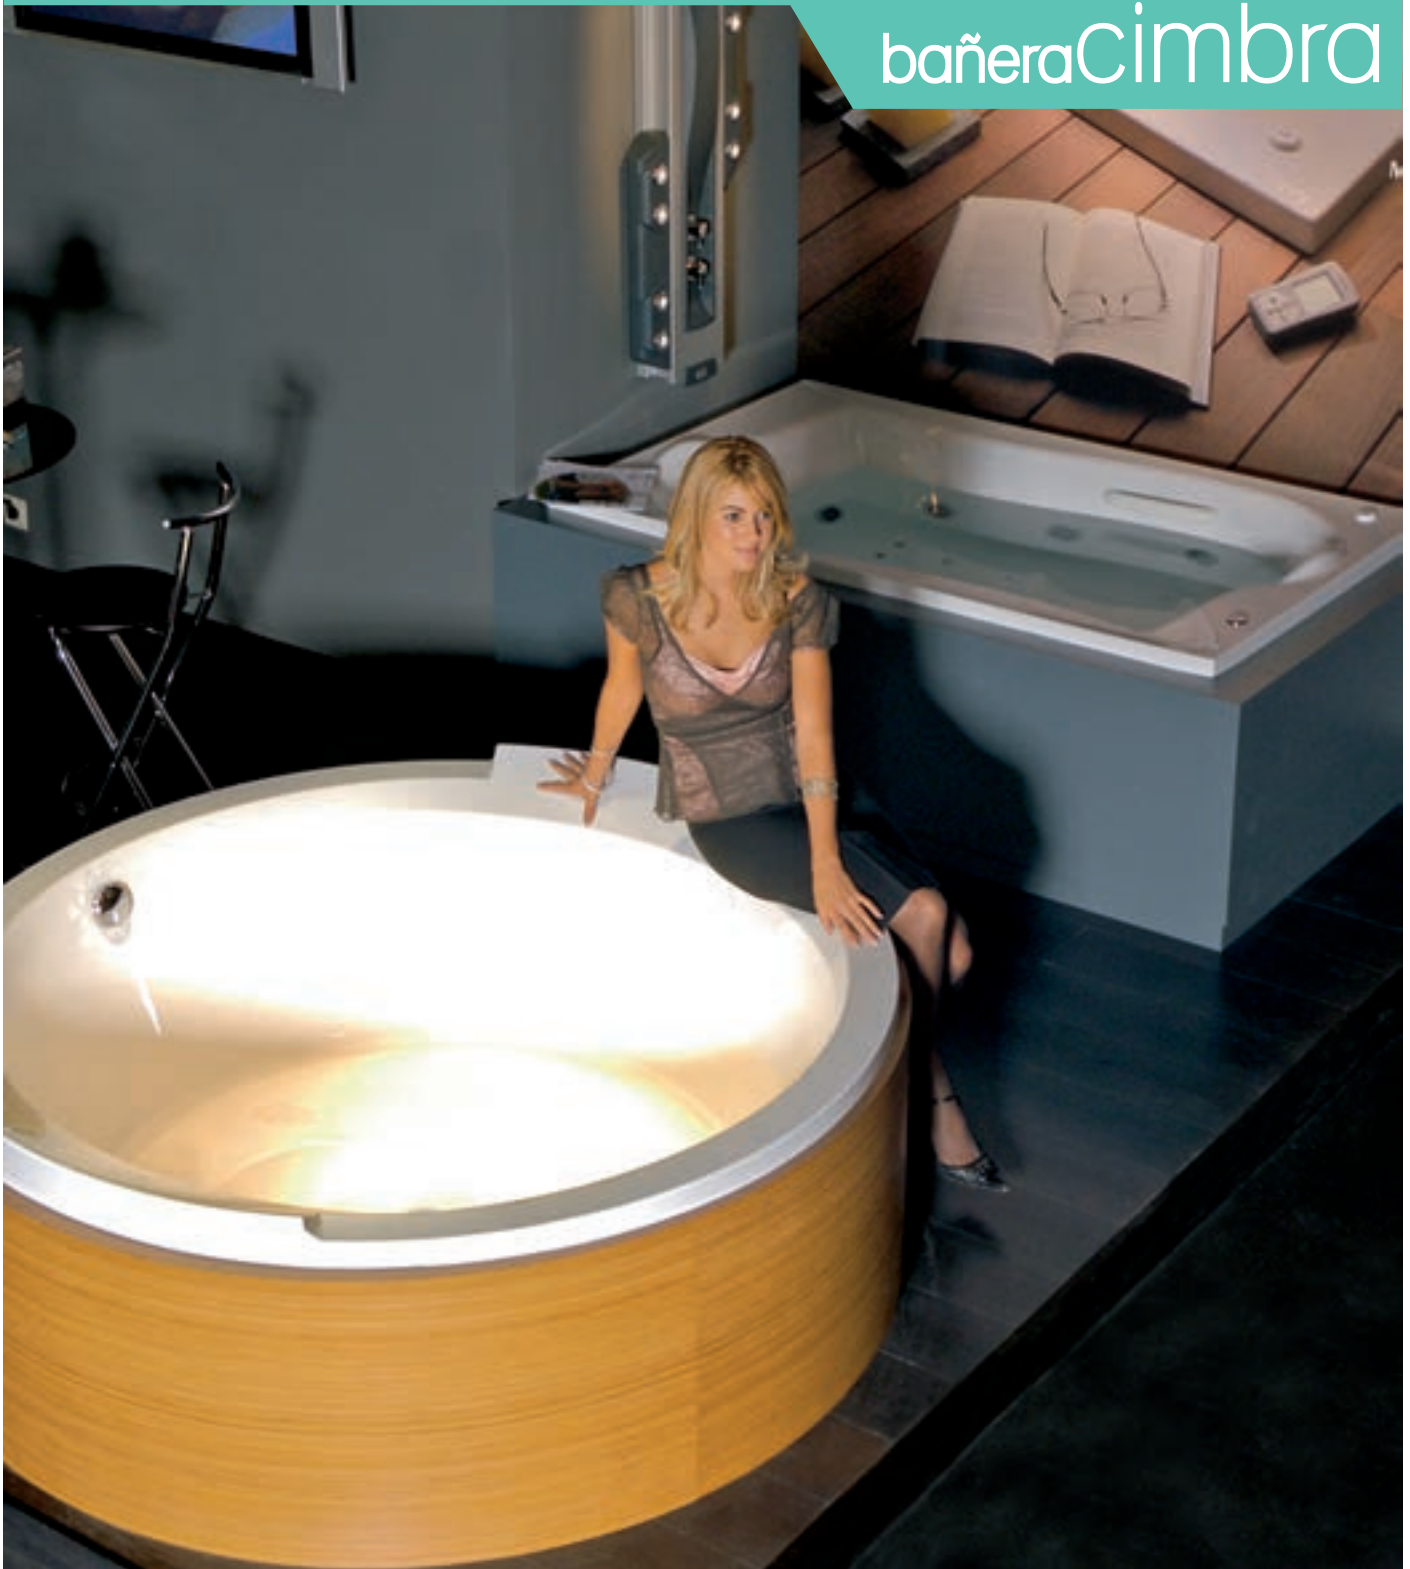

bañeraCimbra

Ø 170 cm. (63")