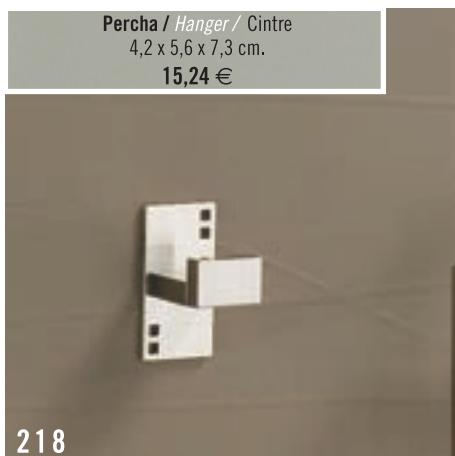

**Portavasos / Cup holder / Support de tasse**  
6,5 x 9 x 11 cm.  
**21,88 €**

**Percha / Hanger / Cintre**  
4,2 x 5,6 x 7,3 cm.  
**15,24 €**

**Portarollo / Paper holder / Support de papier**  
13,5 x 6,5 x 13,5 cm.  
**26,84 €**