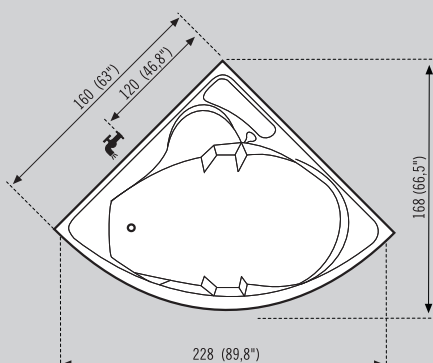

*Altura de la bañera con faldón (variable): 54,5 / 56,5 (21,4" / 22,2")

*Height of bathtub with panel (variable): 54,5 / 56,5 (21,4" / 22,2")

*Hauteur baignoire avec panneau (variable): 54,5 / 56,5 (21,4" / 22,2")