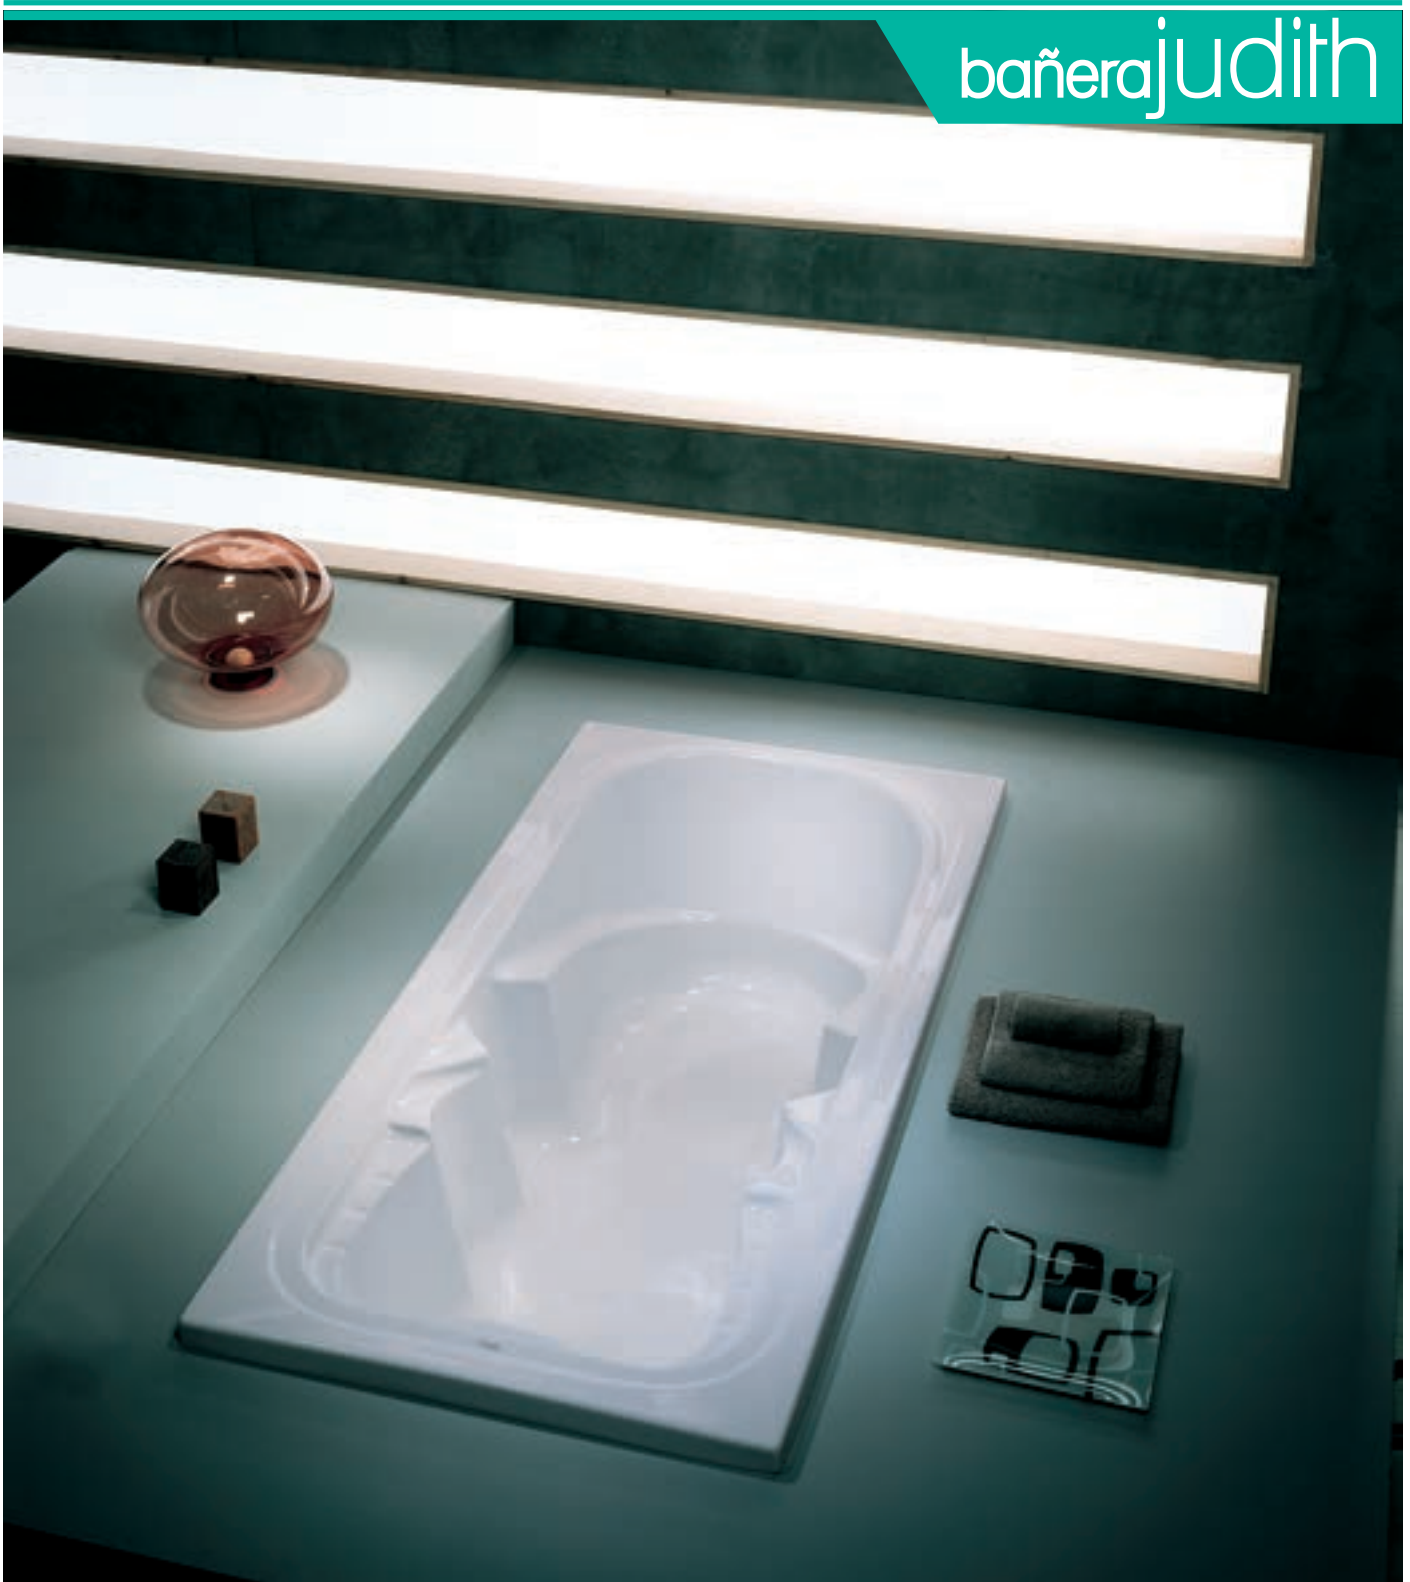

## Acabados de madera

Wood finishes

Finitions bois

Wengué  
Wenge / Wenge

Zebrano  
Zebrano / Zebrano

Gris ceniza  
Grey / Cendre grise

Roble  
Oak / Chêne

180 x 90 cm. (70,9" x 35,4")