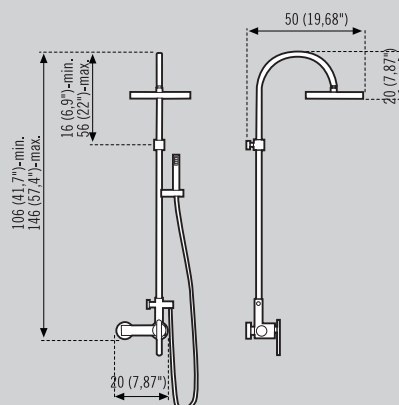

106 a 146 x 20 cm.  
(41,7" to 57,4" x 7,9")

Slate (pag. 076)

Slate II (pag. 077)

City (pag. 078)

City II (pag. 079)

Kobe (pag. 080)

Kobe II (pag. 081)

Corten (pag. 082)