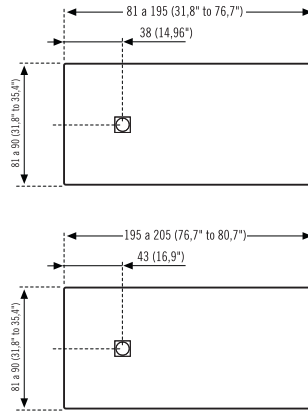

Ancho 81 a 90
Width 31,8" to 35,4" / Largeur 81 a 90