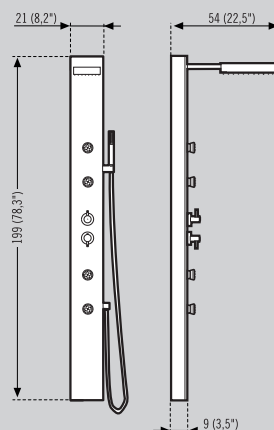

## Características y dimensiones

Features and measures / Caractéristiques et mesures

- Material: Acero inoxidable (satinado o brillo)  
Stainless steel material (satin or brightness) / Matière en acier inox satiné ou brillance
- Semicolumna con grifería termostática  
Semicolumn with thermostatic tap / Demicolonne avec robinetterie thermostatique
- Selector de 4 funciones  
4 Function diverter / Selecteur de 4 fonctions
- Hidro vertical 4 jets orientables  
Vertical hydromassage 4 jets / Hydro vertical 4 jets
- Rociador superior 26 x 12 cm.  
Integrated soffione 9,05" x 3,9" / Douche de tête 26 x 12 cm.
- Teléfono de ducha  
Hand shower / Douche à main