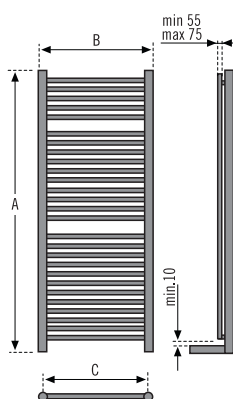

RADIADOR DE 1180

27 tubos Ø 25 mm.
27 tubes Ø 25 mm.
27 tubes Ø 25 mm.

RADIADOR DE 800

18 tubos Ø 25 mm.
18 tubes Ø 25 mm.
18 tubes Ø 25 mm.