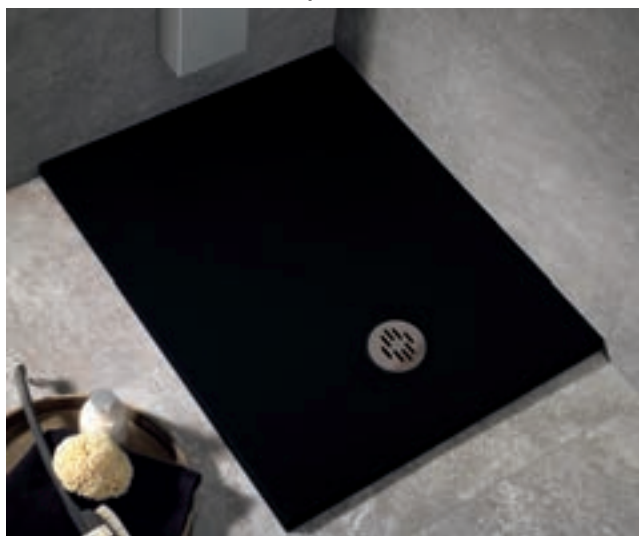

Versiones

Versions

Versions

	2 CRISTALES 2 GLASSES / 2 VERRES	3 CRISTALES 3 GLASSES / 3 VERRES
80 x 140 cm. (31,5" x 55,1")	2.310 €	2.621 €
80 x 145 cm. (31,5" x 57,0")	2.347 €	2.658 €
80 x 150 cm. (31,5" x 59,0")	2.347 €	2.658 €
80 x 155 cm. (31,5" x 61,0")	2.411 €	2.722 €
80 x 160 cm. (31,5" x 62,9")	2.411 €	2.722 €
80 x 165 cm. (31,5" x 64,9")	2.422 €	2.733 €
80 x 170 cm. (31,5" x 66,9")	2.422 €	2.733 €

Compact