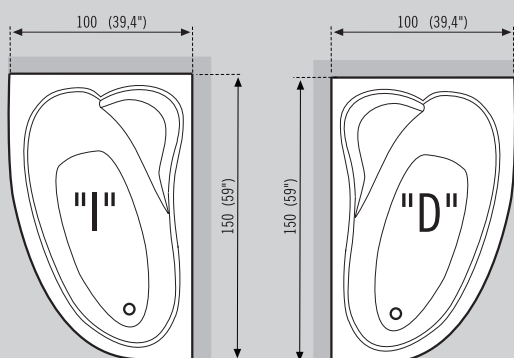

# bañera marlene I o D

150 x 100 cm. (59" x 39,4")

\*Altura de la bañera con faldón (variable): 54,5 / 56,5 (21,4" / 22,2")  
 \*Height of bathtub with panel (variable): 54,5 / 56,5 (21,4" / 22,2")  
 \*Hauteur baignoire avec panneau (variable): 54,5 / 56,5 (21,4" / 22,2")