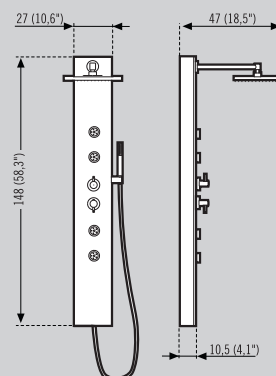

Características y dimensiones

Features and measures / Caractéristiques et mesures

- Material Solidstone
  Solidstone material / Matière Solidstone
- Semicolumna con grifería termostática
  Semicolumn with thermostatic tap / Demicolonne avec robinetterie thermostatique
- Selector de 3 funciones
  3 Function diverter / Selecteur de 3 fonctions
- Hidro vertical 4 jets
  Vertical hydromassage 4 jets / Hydro vertical 4 jets
- Amplio rociador superior 20 x 20 cm.
  Upper soffione 7,8" x 7,8" / Douche de tête 20 x 20 cm.
- Teléfono de ducha
  Hand shower / Douche à main

148 x 27 cm. (58,2" x 10,6")