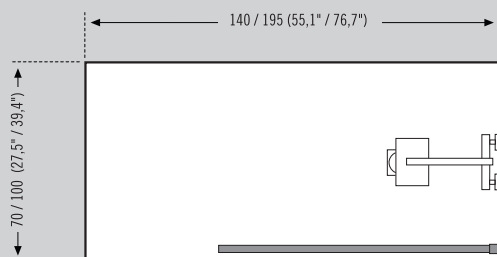

**Dimensiones**

*Measures / Dimensions*

70 / 75 / 80 / 85 / 90 / 95 / 100 cm. x 140 a 190 (cada 5cm.)  
 27,5" / 29,5" / 31,5" / 33,5" / 35,4" / 37,4" / 39,4" x 55,1" to 76,7" (each 1,96")

El box versatible METALIA tiene mampara reversible (permite versión derecha e izquierda)  
 The Versatile METALIA box has reversible glass screen (it can be installed right or left version)  
 Le polyvalent boîte METALIA est un écran réversible (permet le version gauche et droite)