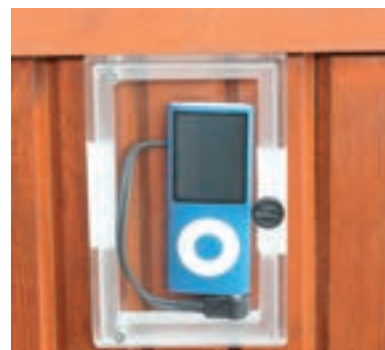

- Sistema antivandálico.
Antivandal system.
Système vandalisme

263 €

- Kit mantenimiento agua Spa
Maintenance kit spa
Kit maintenance d'eau Spa

200 €

- Cartucho filtro interior Spa grande
Filter big spa
Cartouche filtre interieur Spa grand

105 €

- Cartucho filtro interior Spa skimer
Filter skimer spa
Cartouche filtre interieur Spa skimer

64 €