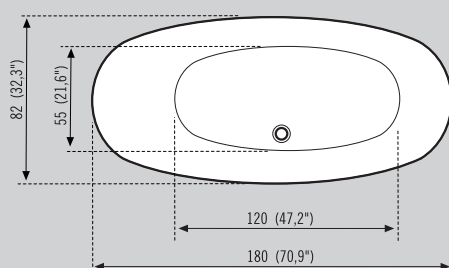

## Colores acrílicos

*Acrylic colours*

Couleurs acryliques

Blanco

*White / Blanc*

180 x 82 cm. (70,9" x 32,3")