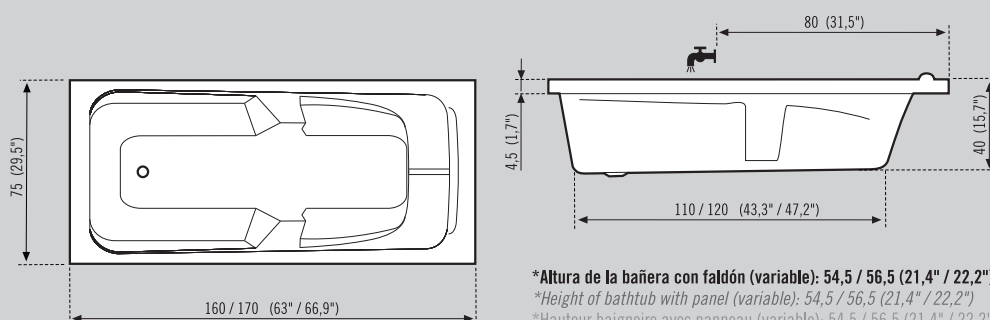

160 / 170 x 75 cm. (63" / 66,9" x 29,5")