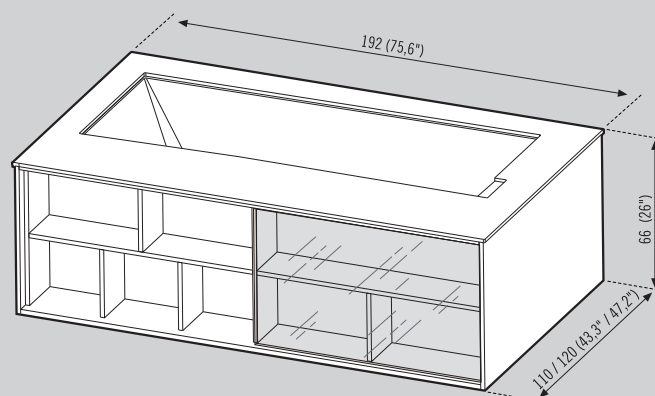

## Acabados de madera

*Wood finishes*

Finitions bois

Wengué  
*Wenge / Wenge*

Roble  
*Oak / Chêne*

\*Exclusivo para bañeras Jazz 180 x 80 cm. (70,9" x 31,5") y Jazz 180 x 90 cm. (70,9" x 35,4")