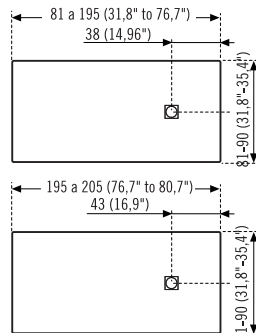

Ancho 91-100 / Width 35,8" to 39,3" / Largeur 91-100

Ancho 81-90 / Width 31,8" to 35,4" / Largeur 81-90