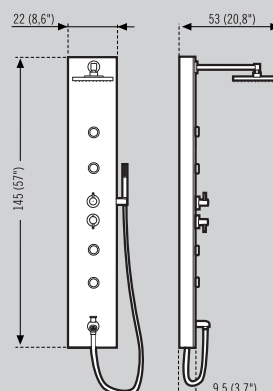

## Características y dimensiones

Features and measures / Caractéristiques et mesures

- Material Acero inoxidable y metacrilato  
Stainless steel material and methacrylate / Matière en acier inoxydable et méthacrylate
- Semicolumna con grifería termostática  
Semicolumn with thermostatic tap / Demicolonne avec robinetterie thermostatique
- Selector de 3 funciones  
3 Function diverter / Selecteur de 3 fonctions
- Hidro vertical 4 jets orientables  
Vertical hydromassage 4 jets / Hydro vertical 4 jets
- Amplio de rociador superior 20 x 20 cm.  
Upper soffione 7,8" x 7,8" / Douche de tête 20 x 20 cm.
- Teléfono de ducha  
Hand shower / Douche à main
- Caño de llenado de bañera  
Bath filter / Bec de remplissage