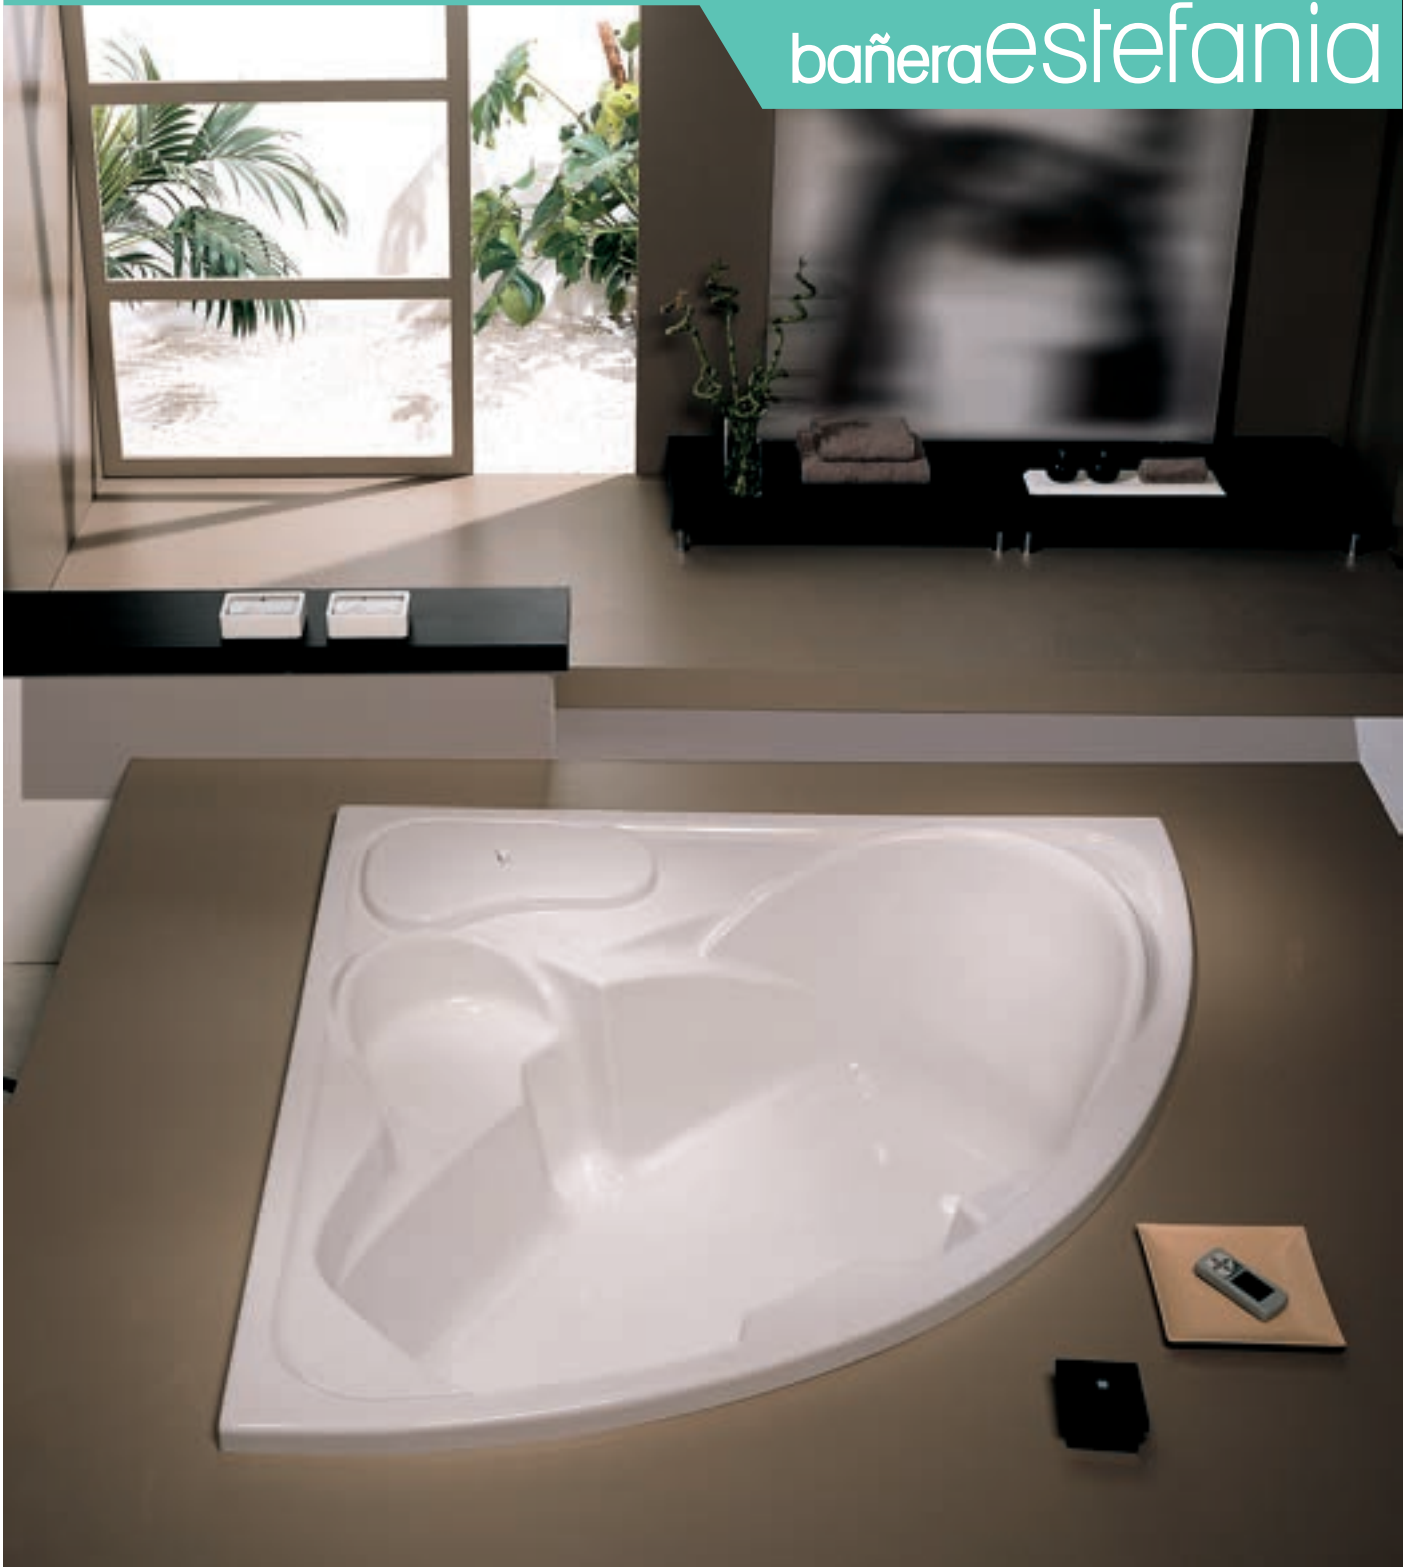

bañera estefania

160 x 160 cm. (63" x 63")