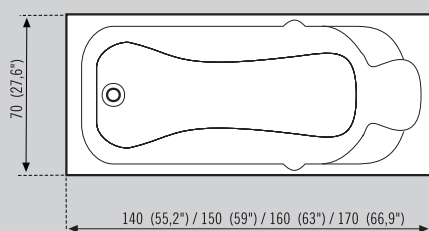

140 / 150 / 160 / 170 x 70 cm. (55,2" / 59,1" / 63" / 66,9" x 27,6")

\*Altura de la bañera con faldón (variable): 54,5 / 56,5 (21,4" / 22,2")  
 \*Height of bathtub with panel (variable): 54,5 / 56,5 (21,4" / 22,2")  
 \*Hauteur baignoire avec panneau (variable): 54,5 / 56,5 (21,4" / 22,2")