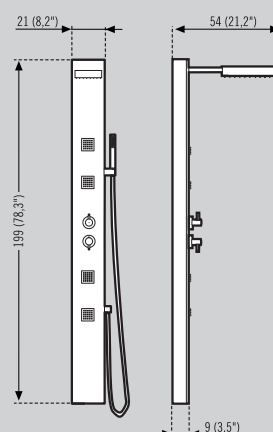

## Características y dimensiones

Features and measures / Caractéristiques et mesures

- Material: Acero inoxidable (satinado o brillo)  
Stainless steel material (satin or brightness) / Matière en acier inox satiné ou brillance
- Semicolumna con grifería termostática  
Semicolumn with thermostatic tap / Demicolonne avec robinetterie thermostatique
- Selector de 4 funciones  
4 Function diverter / Selecteur de 4 fonctions
- Hidro vertical 4 jets orientables  
Vertical hydromassage 4 jets / Hydro vertical 4 jets
- Rociador superior 26 x 12 cm.  
Integrated soffione 9,05" x 3,9" / Douche de tête 26 x 12 cm.
- Teléfono de ducha  
Hand shower / Douche à main