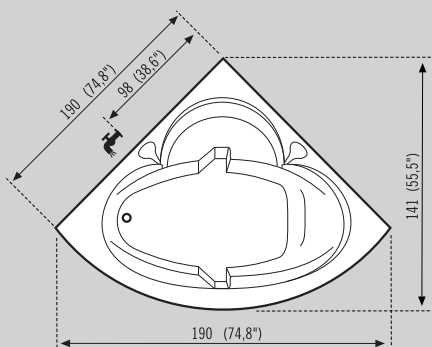

*Altura de la bañera con faldón (variable): 54,5 / 56,5 (21,4" / 22,2")

*Height of bathtub with panel (variable): 54,5 / 56,5 (21,4" / 22,2")

*Hauteur baignoire avec panneau (variable): 54,5 / 56,5 (21,4" / 22,2")