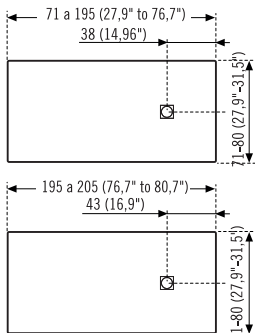

Ancho 71-80 / Width 27,9" to 31,5" / Largeur 71-80