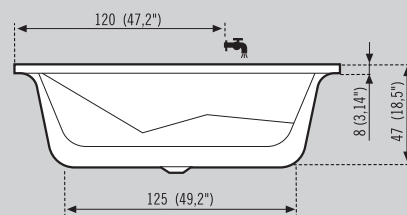

*Altura de la bañera con faldón (variable): 58 / 60 (22,8" / 23,6")

*Height of bathtub with panel (variable): 58 / 60 (22,8" / 23,6")

*Hauteur baignoire avec panneau (variable): 58 / 60 (22,8" / 23,6")