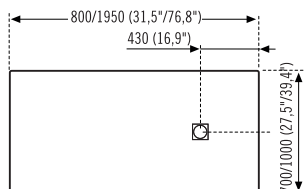

ZEN NATURAL LISO

ZEN NATURAL PIZARRA

ZEN FOREST

ZEN IRON