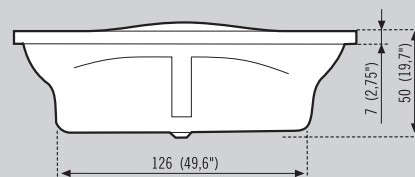

# bañeraOval

150 x 150 cm. (59,1" x 59,1")

\*Altura de la bañera con faldón (variable): 64,5 / 66,5 (25,4" / 26,2")

\*Height of bathtub with panel (variable): 64,5 / 66,5 (25,4" / 26,2")

\*Hauteur baignoire avec panneau (variable): 64,5 / 66,5 (25,4" / 26,2")