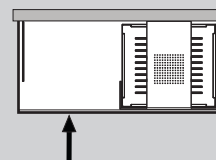

Características

Features

Caractéristiques

- Plato In-Out (no incluida la tapa)
  In-Out shower tray (cover not included) / Receveur de douche In-Out (couvercle non inclus)
- Mampara IN-OUT (cristal templado de 8 mm.)
  IN-OUT shower screen (tempered glass 0,31") / Écran de douche (verre trempé de 8 mm.)
- Rociador especial de gran caudal
  Special strong flow top shower / Pulvérisateur spécial haut débit
- Teléfono ducha
  Hand shower / Douche à main
- Grifería termostática
  Thermostatic tap / Rubinetterie thermostatique
- Mampara reversible
  Reversible glass screen / Paroi réversible
- 4 jets integrados en el casco
  4 integrated jets into the body / 4 jets intégrés dans le corp
- Zona seca y húmeda
  Wet and dry area / Zone humite et sec

Versiones

Versions

Versions

80 x 140 / 180 cm. (31,5" x 55,1 / 70,8")

2 CRISTALES 2 GLASSES / 2 VERRES	3 CRISTALES 3 GLASSES / 3 VERRES
4.141 €	4.452 €

Opciones

Options

Options

Tapa madera
Wood cover / Couvercle bois 244 €

Acabado plato In-Out

In-out shower tray finishes

Finitions receveurs de douche In-Out

Blanco
White / Blanc

Opciones instalación

Installation options

Options d'installation

El box Versatile IN-OUT tiene mampara reversible (permite versión derecha e izquierda)
The Versatile IN-OUT box has reversible glass screen (it can be installed right or left version)
Le polyvalent boîte IN-OUT est un écran réversible (permet le version gauche et droite)

REVERSIBLE