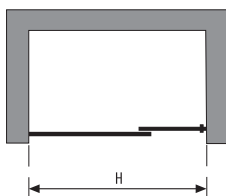

## Opciones de montaje

Assembly options

Options de montage

**A**

Hoja fija + hoja abatible  
Fixed glass + folding glass  
Lame fixe + lame balancelz

MEDIDA MEASURE MESURE	ALTURA HEIGHT HAUTEUR	RANGO DE INSTALACIÓN (MM) INSTALLATION RANGE RANG D'INSTALLATION	DIMENSIONES ENTRADA (MM) INPUT DIMENSIONS DIMENSIONS D'ENTRÉE	PRECIO PRICE PRIX
900	2.000	760 - 900	490	<b>544 €</b>
1.000	2.000	860 - 1.000	590	<b>596 €</b>