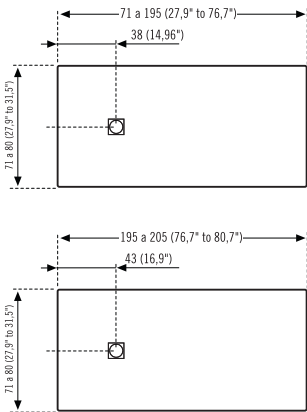

Ancho 71 a 80
Width 27,9" to 31,5" / Largeur 71 a 80