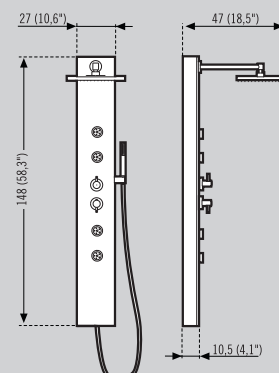

Características y dimensiones

Features and measures / Caractéristiques et mesures

- Material Solidstone
  Solidstone material / Matière Solidstone
- Semicolumna con grifería termostática
  Semicolumn with thermostatic tap / Demicolonne avec robinetterie thermostatique
- Selector de 3 funciones
  3 Function diverter / Selecteur de 3 fonctions
- Hidro vertical 4 jets
  Vertical hydromassage 4 jets / Hydro vertical 4 jets
- Amplio rociador superior 20 x 20 cm.
  Upper soffione 7,8" x 7,8" / Douche de tête 20 x 20 cm.
- Teléfono de ducha
  Hand shower / Douche à main

148 x 27 cm. (58,2" x 10,6")