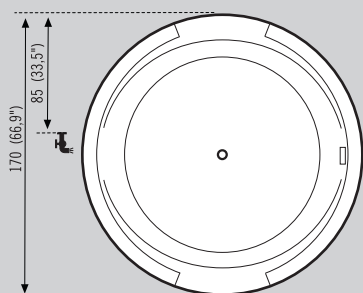

*Altura de la bañera con faldón (variable): 64 / 68 (25,2" / 26,7")
*Height of bathtub with panel (variable): 64 / 68 (25,2" / 26,7")
*Hauteur baignoire avec panneau (variable): 64 / 68 (25,2" / 26,7")