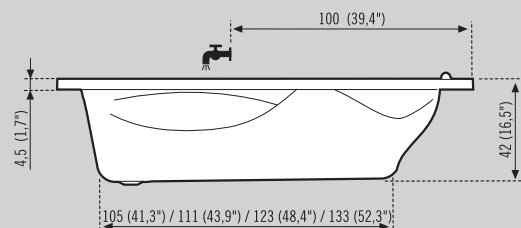

140 / 150 / 160 / 170 x 70 cm. (55,2" / 59,1" / 63" / 66,9" x 27,6")

\*Altura de la bañera con faldón (variable): 54,5 / 56,5 (21,4" / 22,2")  
 \*Height of bathtub with panel (variable): 54,5 / 56,5 (21,4" / 22,2")  
 \*Hauteur baignoire avec panneau (variable): 54,5 / 56,5 (21,4" / 22,2")