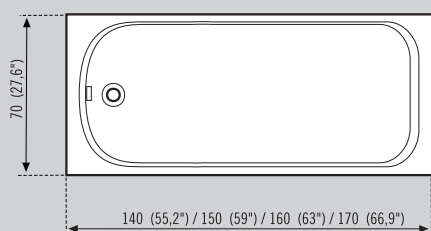

140 / 150 / 160 / 170 x 70 cm. (55,2" / 59,1" / 63" / 66,9" x 27,6")

\***Altura de la bañera con faldón (variable): 54,5 / 56,5 (21,4" / 22,2")**  
 \**Height of bathtub with panel (variable): 54,5 / 56,5 (21,4" / 22,2")*  
 \**Hauteur baignoire avec panneau (variable): 54,5 / 56,5 (21,4" / 22,2")*