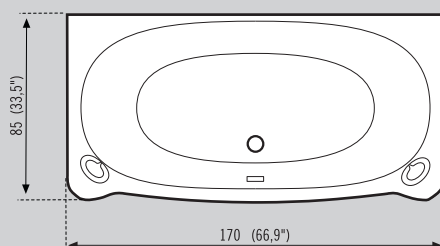

*Altura de la bañera con faldón (variable): 54,5 / 56,5 (21,4" / 22,2")
*Height of bathtub with panel (variable): 54,5 / 56,5 (21,4" / 22,2")
*Hauteur baignoire avec panneau (variable): 54,5 / 56,5 (21,4" / 22,2")