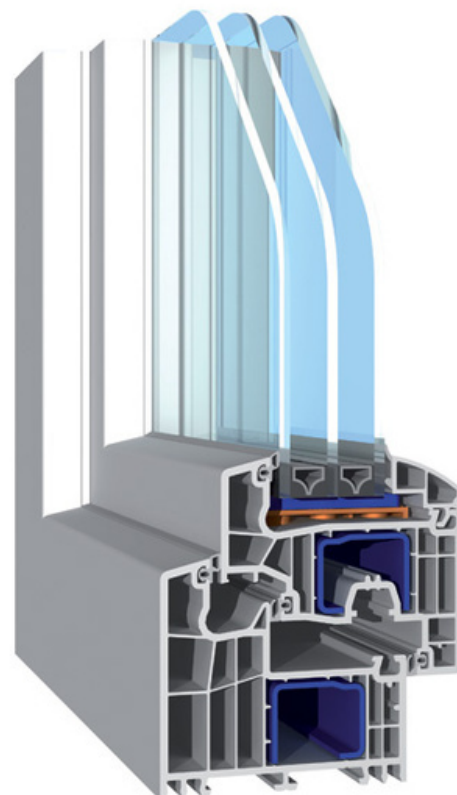

PROFIL PREMIUM

PROTECȚIA CLIMATULUI
EFICIENȚĂ ENERGETICĂ
PROTECȚIA MEDIULUI

FEREAȘTRA CARE CORESPUNDE CELOR MAI MARI EXIGENȚE

SALAMANDER BLUEVOLUTION 92

PROPRIETATI:

- Garnitură de bătaie și garnitură mediană suplimentară
- Adâncime constructivă de 92 mm
- Sistem bazat pe 6 camere de izolare termică
- Coeficient de transfer termic al profilului U_f : 0,91 W/(m²k)
- Coeficient termic al ferestrei în ansamblu U_w de până la 0,72 W/(m²k)
- Posibilitate de vitraje cu grosimea de până la 60 mm.
- Permeabilitate la aer de până la clasa 4.
- Etanșeitate la apă de până la clasa 9A.
- Rezistență la vânt de până la clasa 4.
- Rezistență la efracție de până la clasa RC2.
- Clasa de izolare fonică : 5.
- Lățime vizibilă redusă de numai 118 mm

SISTEMUL DE PROFIL
BLUEVOLUTION 92
REUNEȘTE O TEHNOLOGIE
DE AVANGARDĂ CU
DESIGNUL MODERN ȘI
FUNCȚIONAL, CREÂND O
NOUĂ GENERAȚIE DE
FERESTRE DE PRIMĂ
CLASĂ.

FERONERIE

ROTO NX

ÎNTOTDEAUNA DECIZIA CORECTĂ

ULTIMA
TEHNOLOGIE
IN DOMENIUL
DE FERONERIE