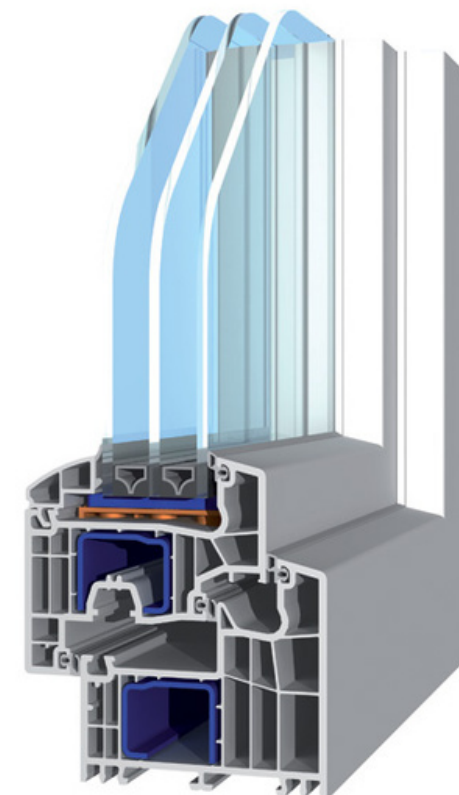

PROFIL PREMIUM

PROTECȚIA CLIMATULUI
EFICIENȚĂ ENERGETICĂ
PROTECȚIA MEDIULUI

FEREAȘTRA CARE CORESPUNDE CELOR MAI MARI EXIGENȚE

SALAMANDER BLUEVOLUTION 92

PROPRIETATI:

- Garnitură de bătaie și garnitură mediană suplimentară
- Adâncime constructivă de 92 mm
- Sistem bazat pe 6 camere de izolare termică
- Coeficient de transfer termic al profilului U_f : 0,91 W/(m²k)
- Coeficient termic al ferestrei în ansamblu U_w de până la 0,72 W/(m²k)
- Posibilitate de vitraje cu grosimea de până la 60 mm.
- Permeabilitate la aer de până la clasa 4.
- Etanșeitate la apă de până la clasa 9A.
- Rezistență la vânt de până la clasa 4.
- Rezistență la efracție de până la clasa RC2.
- Clasa de izolare fonică : 5.
- Lățime vizibilă redusă de numai 118 mm

SISTEMUL DE PROFIL
BLUEVOLUTION 92
REUNEȘTE O TEHNOLOGIE
DE AVANGARDĂ CU
DESIGNUL MODERN ȘI
FUNCȚIONAL, CREÂND O
NOUĂ GENERAȚIE DE
FERESTRE DE PRIMĂ
CLASĂ.

FERONERIE

ROTO NX

ÎNTOTDEAUNA DECIZIA CORECTĂ

ULTIMA
TEHNOLOGIE
IN DOMENIUL
DE FERONERIE