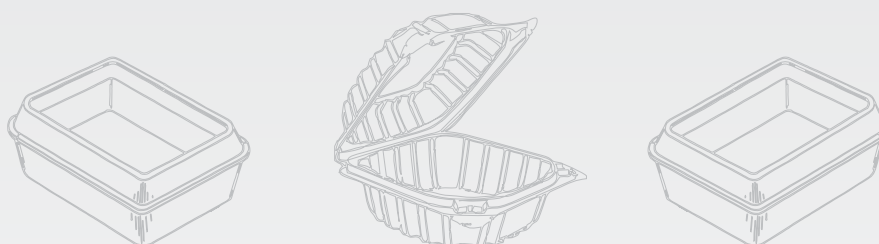

EST 1000

Caserola cu capac ermetic

mat	cc	lungime	latime	inaltime	buc/set	set	buc/box
PET	1000	170	105	65	100	6	600

CASEROLE UNIVERSALE

EST 1500

Caserola cu capac ermetic

mat	cc	lungime	latime	inaltime	buc/set	set	buc/box
PET	1500	205	150	55	100	4	400

Intotdeauna pentru dumneavoastra

CASEROLE LEGUME - FRUCTE

FT 70K 500gr

Caserola cu capac pt. legume-fructe

mat	cc	lungime	latime	inaltime	buc/set	set	buc/box
PET	500	95	170	50		600	600

FT 70K 1000gr

Caserola cu capac pt. legume-fructe

mat	cc	lungime	latime	inaltime	buc/set	set	buc/box
PET	1000	105	175	95		400	400

CASEROLE ROTUNDE PENTRU DESERT

FT 25
Caserola pentru desert

mat	cc	lungime	latime	inaltime	buc/set	set	buc/box
PET		102		35	100	25	2500