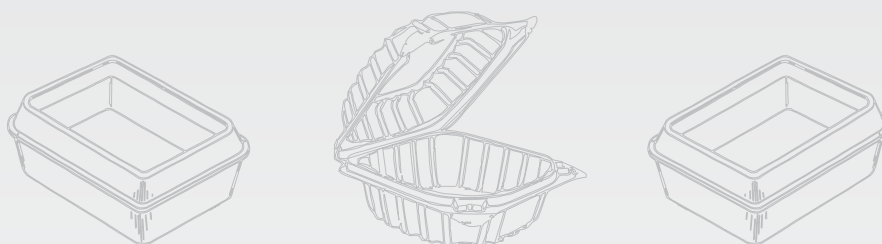

CASEROLE PENTRU MICROUNDE

EST 750gr
Caserola PP pentru microunde

mat	cc	lungime	latime	inaltime	buc/set	set	buc/box
PP	750	130	192	75	100	6	600

EST 1000gr
Caserola PP pentru microunde

mat	cc	lungime	latime	inaltime	buc/set	set	buc/box
PP	1000	175	160	70	100	6	600

FT 400-125gr
Caserola PP pentru microunde

mat	cc	lungime	latime	inaltime	buc/set	set	buc/box
PP	125	79	110	25	100	10	1000

FT 400-250gr
Caserola PP pentru microunde

mat	cc	lungime	latime	inaltime	buc/set	set	buc/box
PP	250	79	110	50	100	10	1000

FT 401 PP
Capac pt FT 400/125-250gr
pentru microunde

mat	cc	lungime	latime	inaltime	buc/set	set	buc/box
PP		79	110		100	10	1000