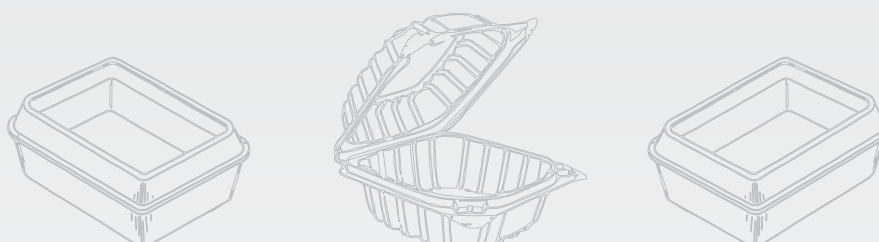

CASEROLE ROTUNDE PENTRU DESERT

FT 25
Caserola pentru desert

mat	cc	lungime	latime	inaltime	buc/set	set	buc/box
PET		102		35	100	25	2500

FT 60
Caserola rotunda pt. desert

mat	cc	lungime	latime	inaltime	buc/set	set	buc/box
PET		102		35	100	25	2500

FT 64
Capac pt. FT72, FT60, FT 25

mat	cc	lungime	latime	inaltime	buc/set	set	buc/box
PET		102		15	100	25	2500

FT 72
Caserola adanca pentru desert

mat	cc	lungime	latime	inaltime	buc/set	set	buc/box
PET		102		45	100	25	2500