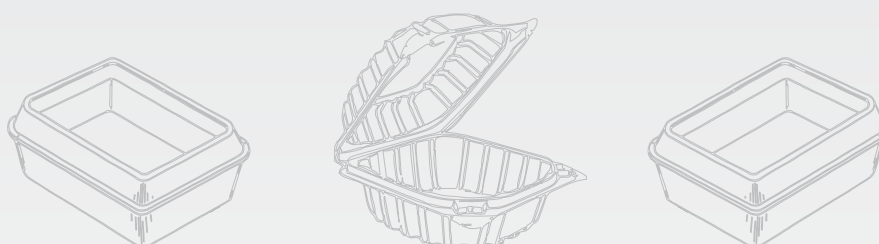

Intotdeauna pentru dumneavoastra