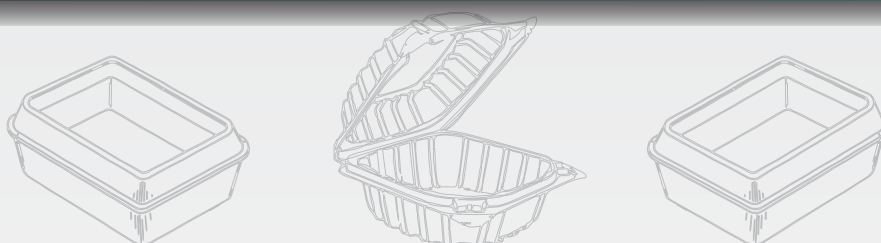

EST 1000

Caserola cu capac ermetic

mat	cc	lungime	latime	inaltime	buc/set	set	buc/box
PET	1000	170	105	65	100	6	600

CASEROLE UNIVERSALE

EST 1500

Caserola cu capac ermetic

mat	cc	lungime	latime	inaltime	buc/set	set	buc/box
PET	1500	205	150	55	100	4	400

PSE 14

Bol de supa din polistiren expandat

mat	cc	lungime	latime	inaltime	buc/set	set	buc/box
PSE	475				25	20	500

PSE 15

Capac bol supa din polistiren expandat

mat	cc	lungime	latime	inaltime	buc/set	set	buc/box
PSE					50	10	500

PSE 16

Bol supa 340cc din polistiren expandat

mat	cc	lungime	latime	inaltime	buc/set	set	buc/box
PSE	340				25	20	500

Intotdeauna pentru dumneavoastra

CASEROLE PENTRU FURSECURI - PATISERIE & PANIFICATIE

FT 108 FB-500gr
Caserola cu capac ermetic