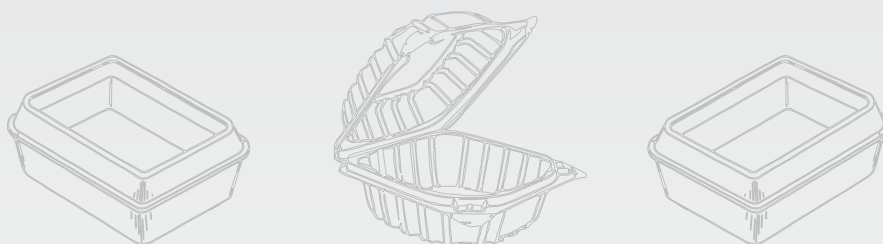

EST 1000

Caserola cu capac ermetic

mat	cc	lungime	latime	inaltime	buc/set	set	buc/box
PET	1000	170	105	65	100	6	600

CASEROLE UNIVERSALE

EST 1500

Caserola cu capac ermetic

mat	cc	lungime	latime	inaltime	buc/set	set	buc/box
PET	1500	205	150	55	100	4	400

FT 106

Caserola cu capac pt. baklava
1000gr

mat	cc	lungime	latime	inaltime	buc/set	set	buc/box
PET	1000	180	260	40	50	6	300

FT 108

Caserola cu capac pt. baklava
300gr

mat	cc	lungime	latime	inaltime	buc/set	set	buc/box
PET	300	75	185	45	100	4	400

CASEROLE TERMOSUDABILE (MANCARURI RECI / CALDE)

FT 355H 30
Caserola termosudabila.

mat	cc	lungime	latime	inaltime	buc/set	set	buc/box
PP		144	190	30	BUC		825

FT 355H 43
Caserola termosudabila.

mat	cc	lungime	latime	inaltime	buc/set	set	buc/box
PP		144	190	43	BUC		792