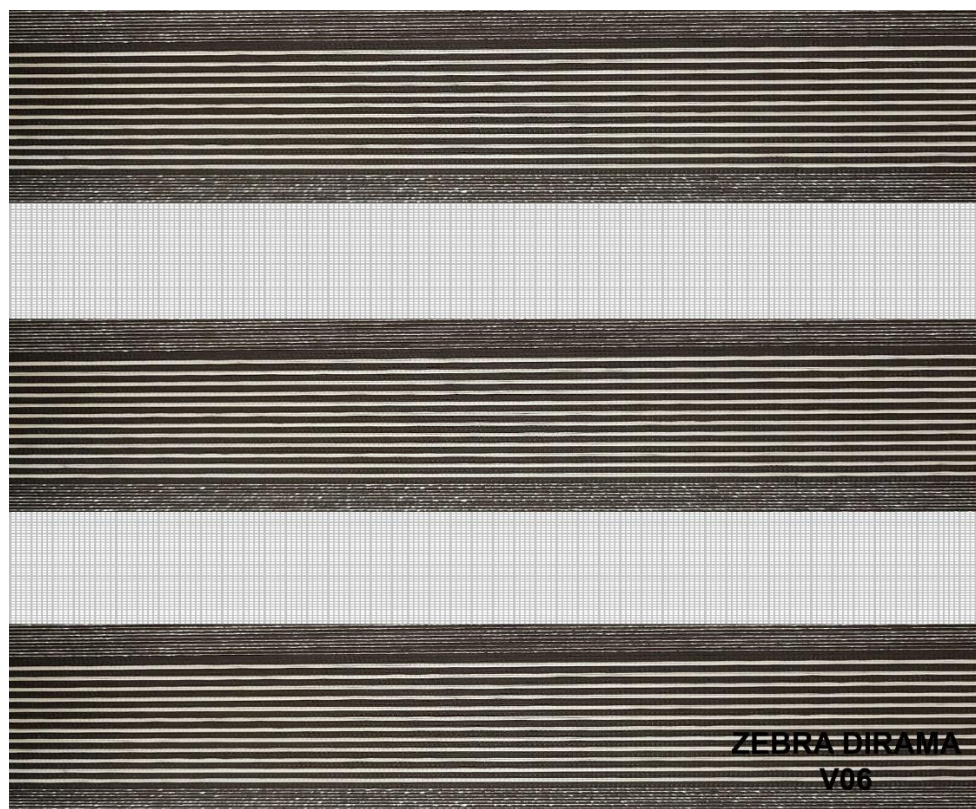

SISTEME DE PROTECȚIE SOLARĂ

GAMA DE MATERIALE DIRAMA

SISTEME DE PROTECȚIE SOLARĂ

SISTEME DE PROTECȚIE SOLARĂ

GAMA DE MATERIALE RODOP

GAMA DE MATERIALE SAPHIR

SISTEME DE PROTECȚIE SOLARĂ

GAMA DE MATERIALE CASCAD