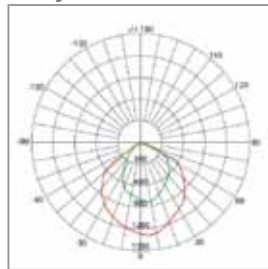

Flood light 10W