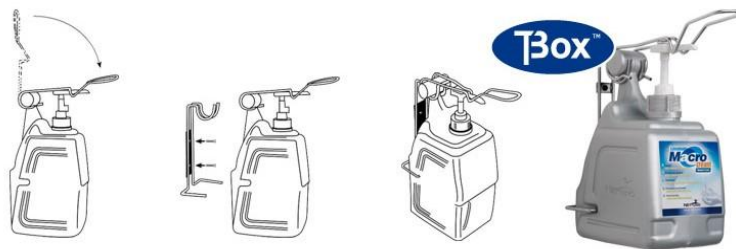

Linia 3T

Noua linie **3T** proiectată de Nettuno are drept scop reducerea utilizării de plastic cu 90%, permițându-vă economisirea de bani și protejarea mediului înconjurător.

T-BOX este un recipient special produs în Italia, disponibil în dimensiuni de 3000 ml și 5000 ml. Creat în 2007, T-Box are un impact vizual imediat fiind inovator și modern. Caracteristica sa principală este funcționalitatea, pompa fiind introdusă și gata de utilizare și mânerul special "T" care face T-Box portabil. Adăugarea unui suport opțional din oțel inoxidabil, permite folosirea T-Box ca un dozator de perete. T-box în plus poate fi reumplut în timp ne un număr nelimitat de ori, reducând astfel producerea deșeurilor de plastic. T-Box poate fi reumplut cu sacii de reumplere **T-Bag** pentru următoarele produse: Linea Blanca Extrafluida, MacroCream, La Rossa în Crema, La Rossa în gel, Nettungel Orange, Manipulite.

T-Big este un dozator de perete robust, de mare capacitate. Testat pentru cel puțin 50.000 de dozări. Produsul beneficiază de o garanție de 3 ani, poate fi înlocuit gratuit în caz de defect de fabricație sau defectarea unei componente, prin utilizare normală. Deși este conceput pentru utilizarea industrială, Nettuno a acordat o atenție deosebită design-ului, rezultând într-un produs atractiv și elegant pentru orice baie din orice mediu de lucru. Pompa sa brevetată a fost concepută pentru a doza orice tip de săpun, chiar și pe cel cu microsferă abrazivă. T-Big este echipat cu un levier pentru cot, care va permite utilizatorului să nu atingă dozatorul cu mâinile murdare și să-l păstreze curat și gata pentru următoarea utilizare. T-Big poate fi utilizat exclusiv cu cartușe T-Bag.