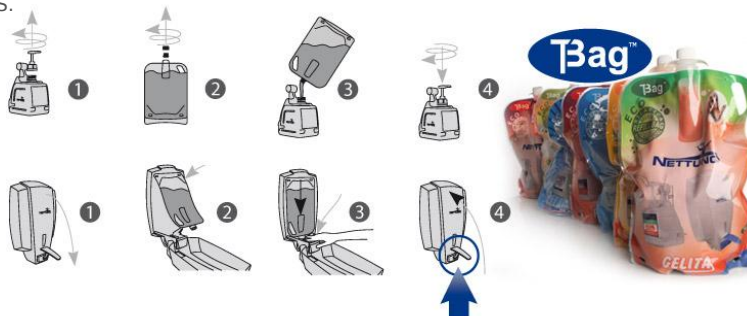

Linia 3T

Noua linie **3T** proiectată de Nettuno are drept scop reducerea utilizării de plastic cu 90%, permițându-vă economisirea de bani și protejarea mediului înconjurător.

T-BOX este un recipient special produs în Italia, disponibil în dimensiuni de 3000 ml și 5000 ml. Creat în 2007, T-Box are un impact vizual imediat fiind inovator și modern. Caracteristica sa principală este funcționalitatea, pompa fiind introdusă și gata de utilizare și mânerul special "T" care face T-Box portabil. Adăugarea unui suport opțional din oțel inoxidabil, permite folosirea T-Box ca un dozator de perete. T-box în plus poate fi reumplut în timp ne un număr nelimitat de ori, reducând astfel producerea deșeurilor de plastic. T-Box poate fi reumplut cu sacii de reumplere **T-Bag** pentru următoarele produse: Linea Blanca Extrafluida, MacroCream, La Rossa în Crema, La Rossa în gel, Nettungel Orange, Manipulite.

T-Big este un dozator de perete robust, de mare capacitate. Testat pentru cel puțin 50.000 de dozări. Produsul beneficiază de o garanție de 3 ani, poate fi înlocuit gratuit în caz de defect de fabricație sau defectarea unei componente, prin utilizare normală. Deși este conceput pentru utilizarea industrială, Nettuno a acordat o atenție deosebită design-ului, rezultând într-un produs atractiv și elegant pentru orice baie din orice mediu de lucru. Pompa sa brevetată a fost concepută pentru a doza orice tip de săpun, chiar și pe cel cu microsferă abrazivă. T-Big este echipat cu un levier pentru cot, care va permite utilizatorului să nu atingă dozatorul cu mâinile murdare și să-l păstreze curat și gata pentru următoarea utilizare. T-Big poate fi utilizat exclusiv cu cartușe T-Bag.