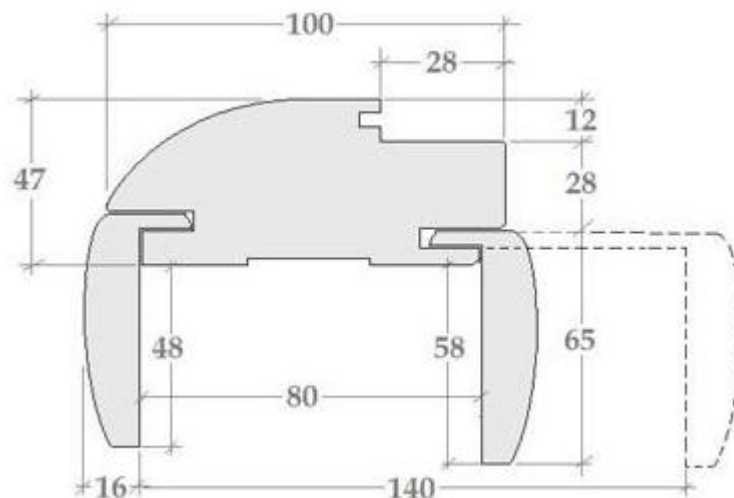

DOORLAND
the land of doors

TOCURI REGLABILE PENTRU USI CELULARE SI USI PROFILE

Tocul usii este semirotund si reglabil prevazut cu pervaze fata –spate, reglabile de la 80 mm pana la 140 mm. Pentru grosimi mai mari de perete oferim ca si solutie tehnica, fara a compromite aspectul vizual al usii, extensii de toc (captuseli), imbracand astfel grosimea zidului indiferent de dimensiunea maxima a acestuia .