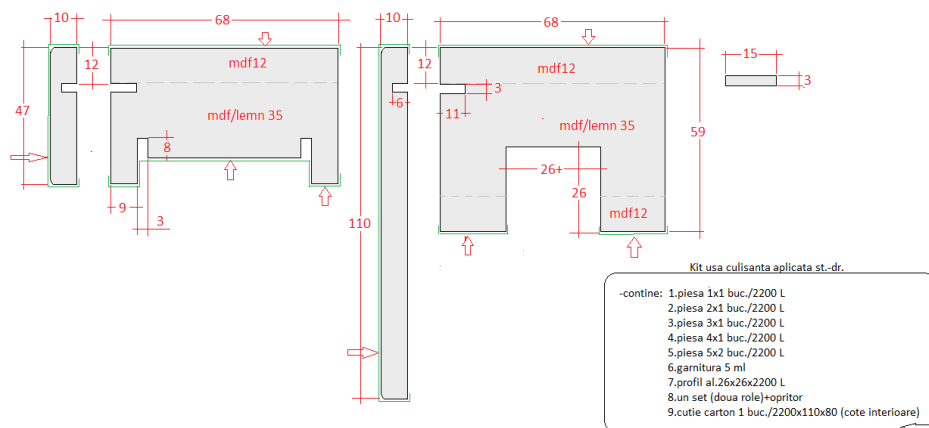

DOORLAND
the land of doors

TOCURI REGLABILE PENTRU USI CELULARE SI USI PROFILE

Tocul usii este semirotund si reglabil prevazut cu pervaze fata –spate, reglabile de la 80 mm pana la 140 mm. Pentru grosimi mai mari de perete oferim ca si solutie tehnica, fara a compromite aspectul vizual al usii, extensii de toc (captuseli), imbracand astfel grosimea zidului indiferent de dimensiunea maxima a acestuia .