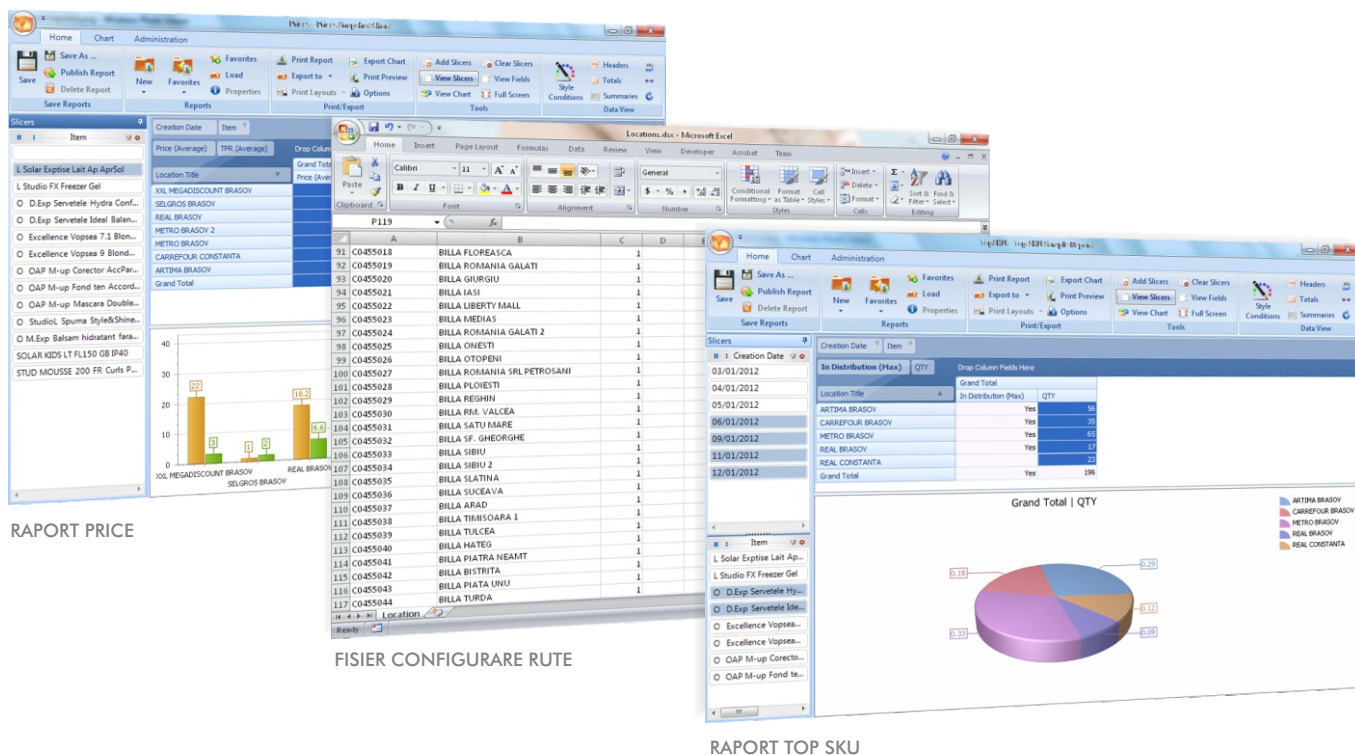

SELECTIE UNELTE

HARTA CU RUTE

SELECTIE PRODUS

FORMULAR PLACEMENT

FOTOGRAFII FORMULAR PLACEMENT

FORMULAR PLANIGRAMA

## FUNCTIONALITATI

- Conexiune usoara prin 3G sau Wi-Fi
- Acces la harta cu rutele fiecarui utilizator
- Transmitere coordonate **GPS** ale locatiei din care se culeg datele
- Acces la formulare de lucru configurabile
- Acces rapid la informatiile culese prin sincronizarea aplicatiei **esFields** cu baza de date
- Culegere rapida de date prin optiunea de scanare cod de bare sau cea de selectare manuala
- Salvare fisiera foto, video sau audio de pe teren prin acces la functiile aplicatiei
- Flexibilitate in analiza datelor culese prin acces la aplicatia **esReports**
- Acces la rapoarte si statistici cu privire la imaginile si datele colectate de pe teren
- Export rapoarte si analize de date in diverse formate precum **Excel**, **PDF** sau **HTML**
- Acces securizat la informatii prin stabilirea drepturilor de acces in sistem