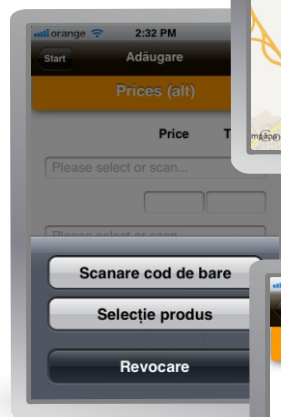

## AVANTAJE

- Conectivitate permanentă prin 3G sau Wi-Fi
- Funcționalități **GPS** incluse
- Prezentare pe hartă a rutelor de parcurs
- Opțiune de scanare a **codurilor de bare** 2D și 3D
- Usurinta în utilizare, **viteza** mare de operare a datelor prin iPhone
- Stabilitate și siguranță prin utilizarea **iPhone**-ului
- Flexibilitate în construirea și publicarea de **Rapoarte** și Statistici
- Posibilitate de **interconectare** rapidă cu alte sisteme din companie
- Disponibil în mai **multe limbi** (RO & EN disponibile imediat, traducere în alta limbă la cerere)

SELECTIE UNELTE

HARTA CU RUTE

SELECTIE PRODUS

FORMULAR PLACEMENT

FOTOGRAFII FORMULAR PLACEMENT

FORMULAR PLANIGRAMA