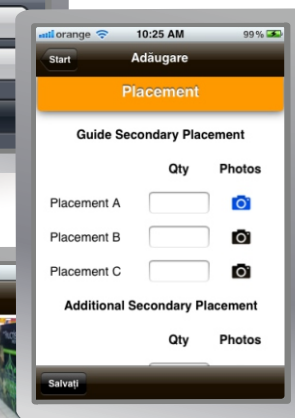

### **esFields Server**

- **Baza de date** instalata pe serverul central stocheaza si prelucreaza datele culese de pe teren si ofera informatiile necesare extragerii de rapoarte si statistici
- **Aplicatie Server** pentru:
  - preluare a datelor culese prin aplicatia esFields Smartphone (WEB Service)
  - preluare a fisierelor de configurare utilizatori, rute, formulare, Top SKU, etc.
  - rapoarte pentru acces online in scopul verificarii activitatilor desfasurate pe teren

## AVANTAJE

- Conectivitate permanentă prin 3G sau Wi-Fi
- Funcționalități **GPS** incluse
- Prezentare pe hartă a rutelor de parcurs
- Opțiune de scanare a **codurilor de bare** 2D și 3D
- Usurinta în utilizare, **viteza** mare de operare a datelor prin iPhone
- Stabilitate și siguranță prin utilizarea **iPhone**-ului
- Flexibilitate în construirea și publicarea de **Rapoarte** și Statistici
- Posibilitate de **interconectare** rapidă cu alte sisteme din companie
- Disponibil în mai **multe limbi** (RO & EN disponibile imediat, traducere în alta limbă la cerere)

SELECTIE UNELTE

HARTA CU RUTE

SELECTIE PRODUS

FORMULAR PLACEMENT

FOTOGRAFII FORMULAR PLACEMENT

FORMULAR PLANIGRAMA