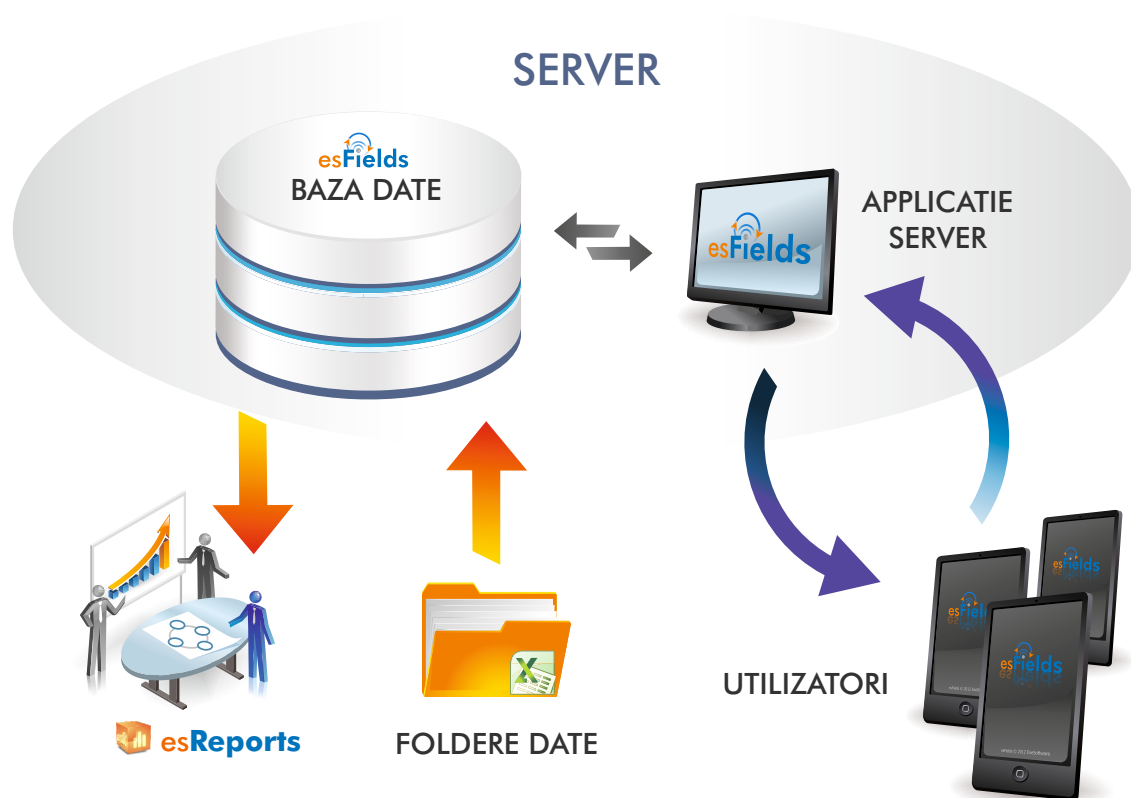

STRUCTURA APLICATIEI

Aplicatia **esFields** este formata din urmatoarele componente:

esFields Smartphone

Aplicatie mobila instalata pe smartphone ce asigura culegerea datelor de pe teren, stocarea lor pe dispozitivul mobil, transmiterea informatiilor online pe server-ul central, descarcarea datelor de pe server-ul central si actualizarea formularelor ce trebuie completate de catre fiecare utilizator.

esFields Reports

Aplicatie pentru pentru configurarea si extragerea de rapoarte si statistici referitoare la informatiile culese de pe teren. (preturi, stocuri, concurenta, satisfactie client, sondaje de opinie, imagini foto, etc.)

esFields Server

- **Baza de date** instalata pe serverul central stocheaza si prelucreaza datele culese de pe teren si ofera informatiile necesare extragerii de rapoarte si statistici
- **Aplicatie Server** pentru:
  - preluare a datelor culese prin aplicatia esFields Smartphone (WEB Service)
  - preluare a fisierelor de configurare utilizatori, rute, formulare, Top SKU, etc.
  - rapoarte pentru acces online in scopul verificarii activitatilor desfasurate pe teren