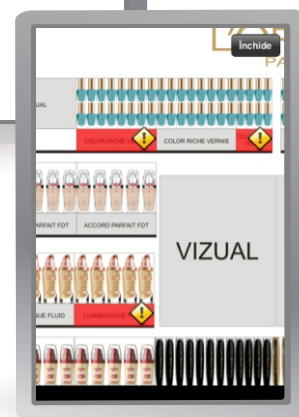

## AVANTAJE

- Conectivitate permanentă prin 3G sau Wi-Fi
- Funcționalități **GPS** incluse
- Prezentare pe hartă a rutelor de parcurs
- Opțiune de scanare a **codurilor de bare** 2D și 3D
- Usurinta în utilizare, **viteza** mare de operare a datelor prin iPhone
- Stabilitate și siguranță prin utilizarea **iPhone**-ului
- Flexibilitate în construirea și publicarea de **Rapoarte** și Statistici
- Posibilitate de **interconectare** rapidă cu alte sisteme din companie
- Disponibil în mai **multe limbi** (RO & EN disponibile imediat, traducere în alta limbă la cerere)

SELECTIE UNELTE

HARTA CU RUTE

SELECTIE PRODUS

FORMULAR PLACEMENT

FOTOGRAFII FORMULAR PLACEMENT

FORMULAR PLANIGRAMA

## FUNCTIONALITATI

- Conexiune usoara prin 3G sau Wi-Fi
- Acces la harta cu rutele fiecarui utilizator
- Transmitere coordonate **GPS** ale locatiei din care se culeg datele
- Acces la formulare de lucru configurabile
- Acces rapid la informatiile culese prin sincronizarea aplicatiei **esFields** cu baza de date
- Culegere rapida de date prin optiunea de scanare cod de bare sau cea de selectare manuala
- Salvare fisiera foto, video sau audio de pe teren prin acces la functiile aplicatiei
- Flexibilitate in analiza datelor culese prin acces la aplicatia **esReports**
- Acces la rapoarte si statistici cu privire la imaginile si datele colectate de pe teren
- Export rapoarte si analize de date in diverse formate precum **Excel**, **PDF** sau **HTML**
- Acces securizat la informatii prin stabilirea drepturilor de acces in sistem