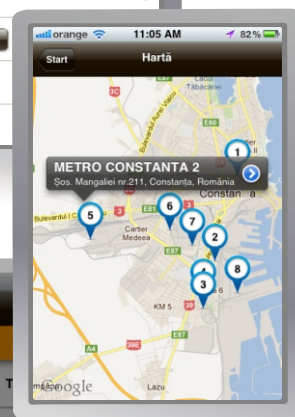

### **esFields Server**

- **Baza de date** instalata pe serverul central stocheaza si prelucreaza datele culese de pe teren si ofera informatiile necesare extragerii de rapoarte si statistici
- **Aplicatie Server** pentru:
  - preluare a datelor culese prin aplicatia esFields Smartphone (WEB Service)
  - preluare a fisierelor de configurare utilizatori, rute, formulare, Top SKU, etc.
  - rapoarte pentru acces online in scopul verificarii activitatilor desfasurate pe teren

SELECTIE UNELTE

HARTA CU RUTE

SELECTIE PRODUS

FORMULAR PLACEMENT

FOTOGRAFII FORMULAR PLACEMENT

FORMULAR PLANIGRAMA