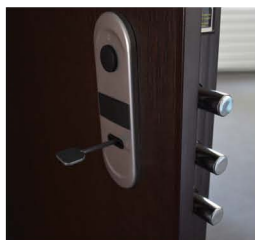

UȘĂ ANTIEFRACTIE GO BLUE

Se potrivesc în orice mediu, în armonie perfectă cu stilul tău personal. Caracter, forță, robustețe, pentru că o ușă nu este doar o piesă de mobilier, ea este, de asemenea, primul semn distinctiv al casei tale.

■ DOTĂRI:

- Prag mobil automat (coboară la închiderea ușii)
- Broască cu cheie tip fluture și broască cu cilindru
- Placă de protecție antiefracție a sistemului de închidere
- Cilindru cu 3 chei exterior și fluture interior
- 1 buc cheie de șantier
- 3 chei tip fluture
- Vizor cu vedere la 160°
- Toc culoare maro din oțel zincat
- Tablă oțel electrozincat
- Multisistem închidere în 5 puncte mobile și 4 fixe (în dreptul balamalelor)
- Balamale reglabile pe înălțime
- Pachetul conține: inbus, instrucțiuni montaj, etichetă cu clasa de siguranță
- Izolează fonic până la 35 decibeli
- La interior ranforsări metalice și plăci de vată minerală
- Panouri laterale din MDF 7 mm grosime pe ambele fețe ale foii de ușă

■ Dimensiuni:

800, 850, 900 mm înălțime x 2000, 2050, 2100 mm înălțime