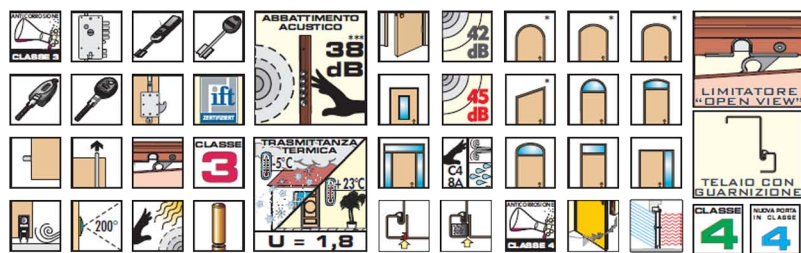

SENTRY
GO BLUE
GO BLACK

WALL SECURITY

UȘĂ ANTIEFRACTIE WALL SECURITY

Unică în felul său, exemplul perfect pentru o ușă care urmează tendințele în design dar este și în pas cu noile tehnologii. Sigură, simplă și funcțională.

*imaginea este cu titlu informativ

Dimensiuni:

800, 850, 900 mm înălțime x 2000, 2050, 2100 mm înălțime

WALL SECURITY
GO BLUE
GO BLACK

SENTRY

UȘĂ ANTIEFRACTIE SENTRY

Siguranță, robustețe și personalizare. Sentry este ușa care se potrivește cel mai bine cerințelor, venind în întâmpinarea tuturor nevoilor dumneavoastră.

*imaginea este cu titlu informativ

Dimensiuni:

800, 850, 900 mm înălțime
2000, 2050, 2100 mm înălțime

UȘĂ ANTIEFRACTIE GO BLUE

Se potrivesc în orice mediu, în armonie perfectă cu stilul tău personal. Caracter, forță, robustețe, pentru că o ușă nu este doar o piesă de mobilier, ea este, de asemenea, primul semn distinctiv al casei tale.

■ Dimensiuni:

800, 850, 900 mm înălțime x 2000, 2050, 2100 mm înălțime

*imaginea este cu titlu informativ

CULORI STANDARD:

CULORI LA COMANDĂ: