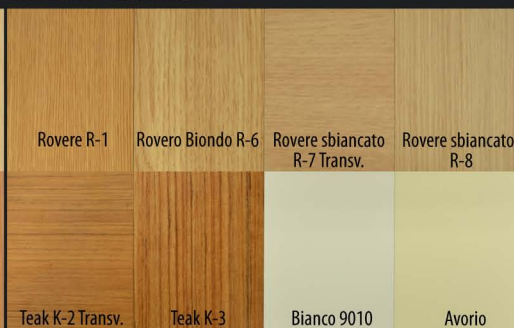

■ Dimensiuni:

800, 850, 900 mm înălțime x 2000, 2050, 2100 mm înălțime

*imaginea este cu titlu informativ

CULORI STANDARD:

CULORI LA COMANDĂ:

WALL SECURITY
SENTRY
GO BLUE

GO BLACK

UȘĂ ANTIEFRACTIE GO BLACK