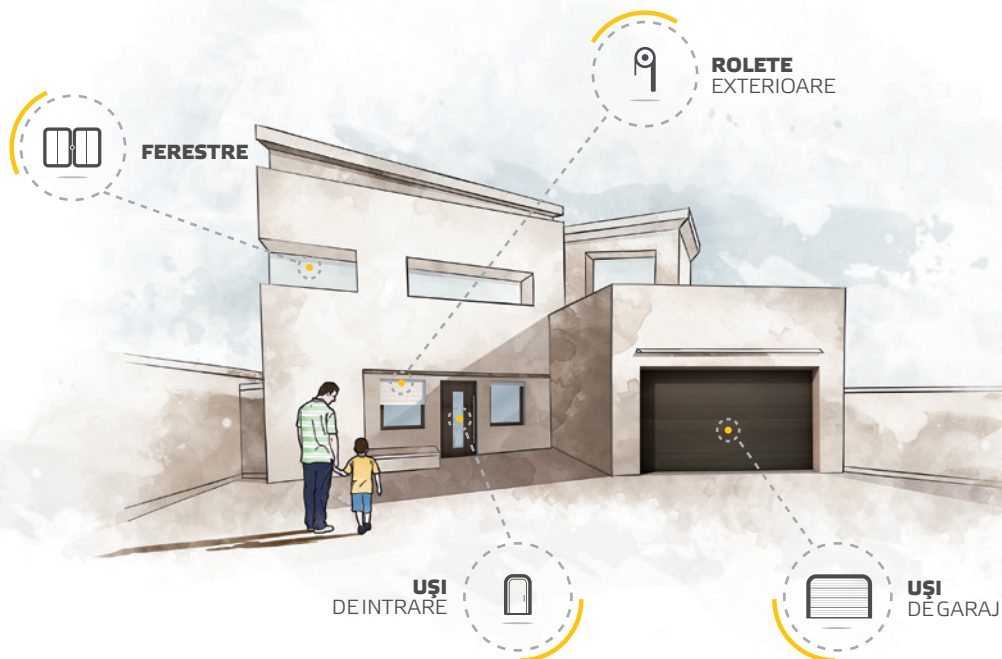

HOME PRODUSE PENTRU CASĂ