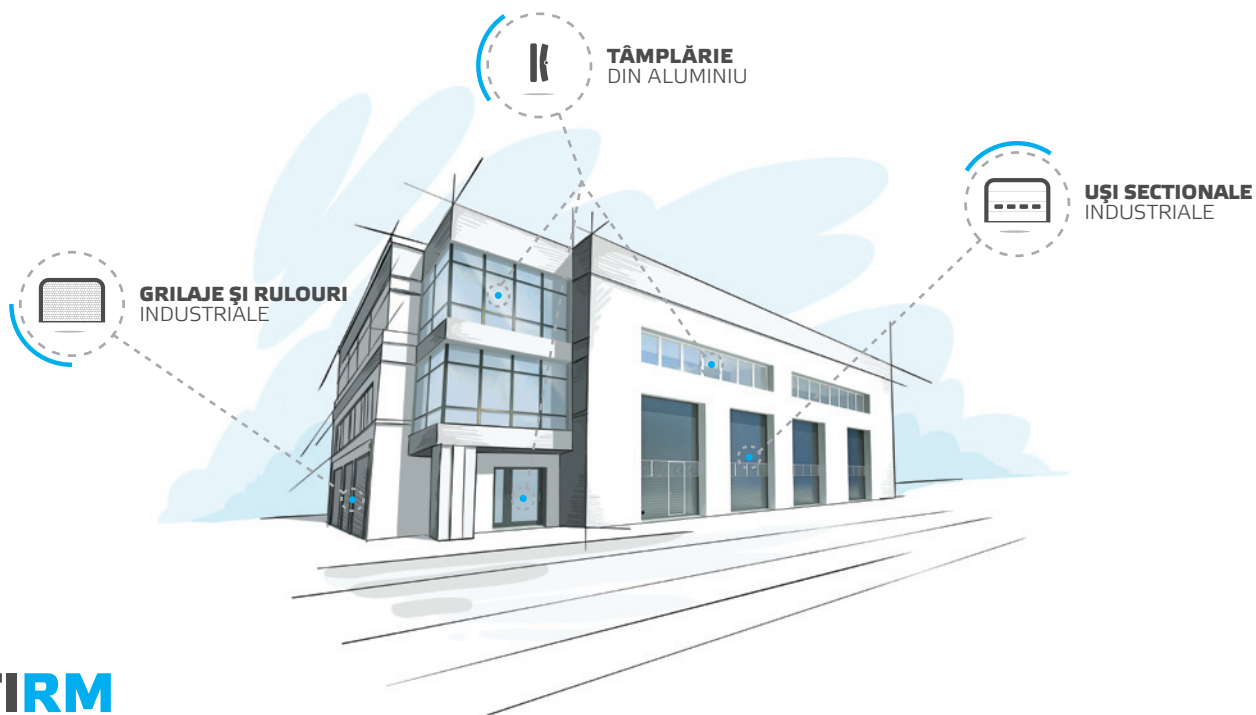

FIRM PRODUSE PENTRU INDUSTRIE

Krispol Doors S.R.L., str. Uzinelor nr. 60, Oradea, România, jud. Bihor, Cod poștal: 410 605, tel. +40 259 472 247, fax +40 259 472 222, e-mail: office@krispol-doors.ro, www.krispol-doors.ro