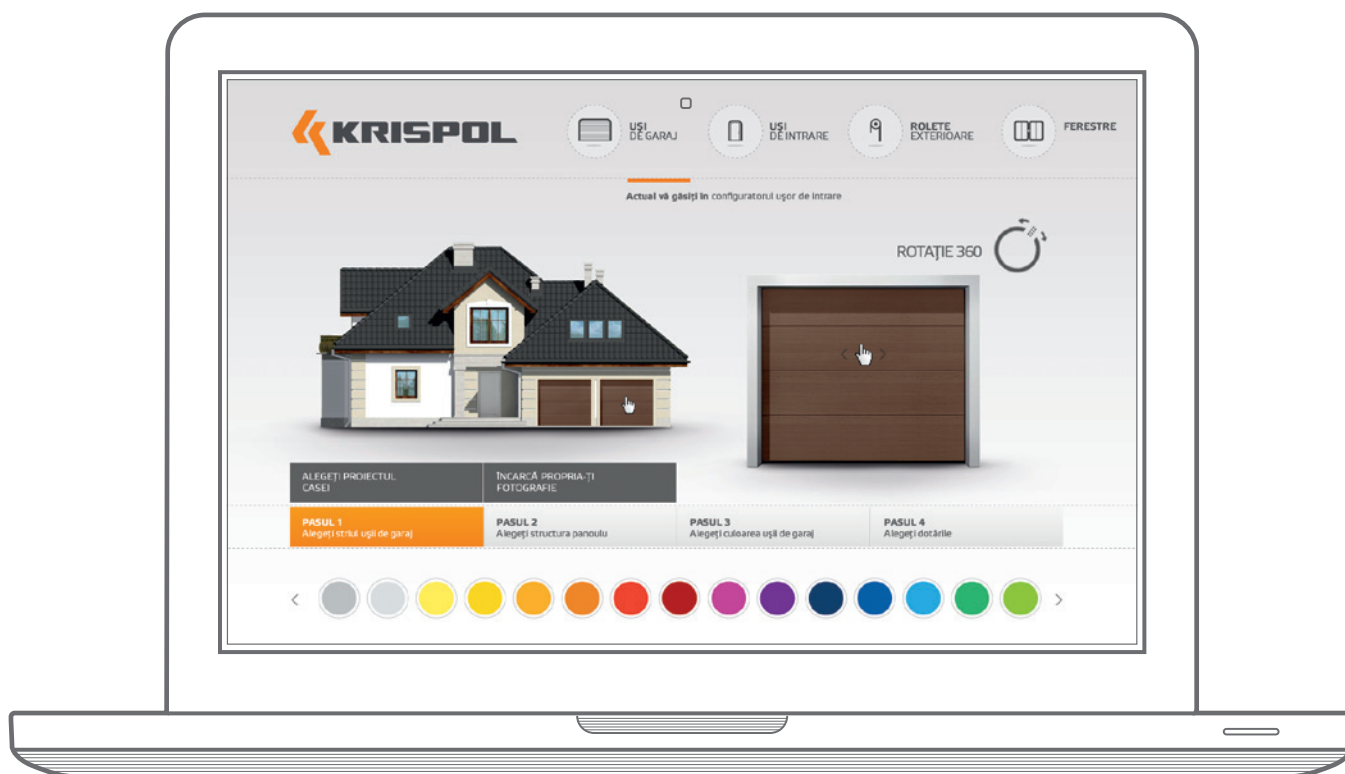

KRISPOL-DOORS.RO

Creează-ți singur propria ușă de garaj... și nu numai!
Studioul virtual de proiectare Krispol este un instrument special.

ACUM VĂ PUTEȚI PROIECTA SINGURI UȘILE DE GARAJ, ROLETELE, FERESTRELE ȘI UȘILE DE INTRARE CARE SE VOR POTRIVI CEL MAI BINE CU FAȚADA CASEI DVS. DAȚI FRÂU LIBER IMAGINAȚIEI, FOLOSIND PALETA LARGĂ DE CULORI ȘI MODELE PE CARE V-O PUNEM LA DISPOZIȚIE PENTRU A CONFIGURA TOATE ELEMENTELE DE TÂMPLĂRIE PE GUSTUL DUMNEAVOASTRĂ.

CEL MAI IMPORTANT ÎNSĂ: KRISPOL POATE FABRICA PENTRU DVS. TOATE ELEMENTELE, EXACT CUM VI LE-AȚI IMAGINAT, ȘI ELE VOR BENEFICIA DE SISTEMUL INTEGRAT DE SERVICE ȘI GARANȚIE OFERIT DE UN SINGUR PRODUCĂTOR. ÎNALTA CALITATE ȘI FIABILITATE A ACESTOR PRODUSE, CU UN DESIGN PERFECT ARMONIZAT, VOR CONFERI LOCUINȚEI DVS. UN CHARACTER CU ADEVĂRAT UNIC.