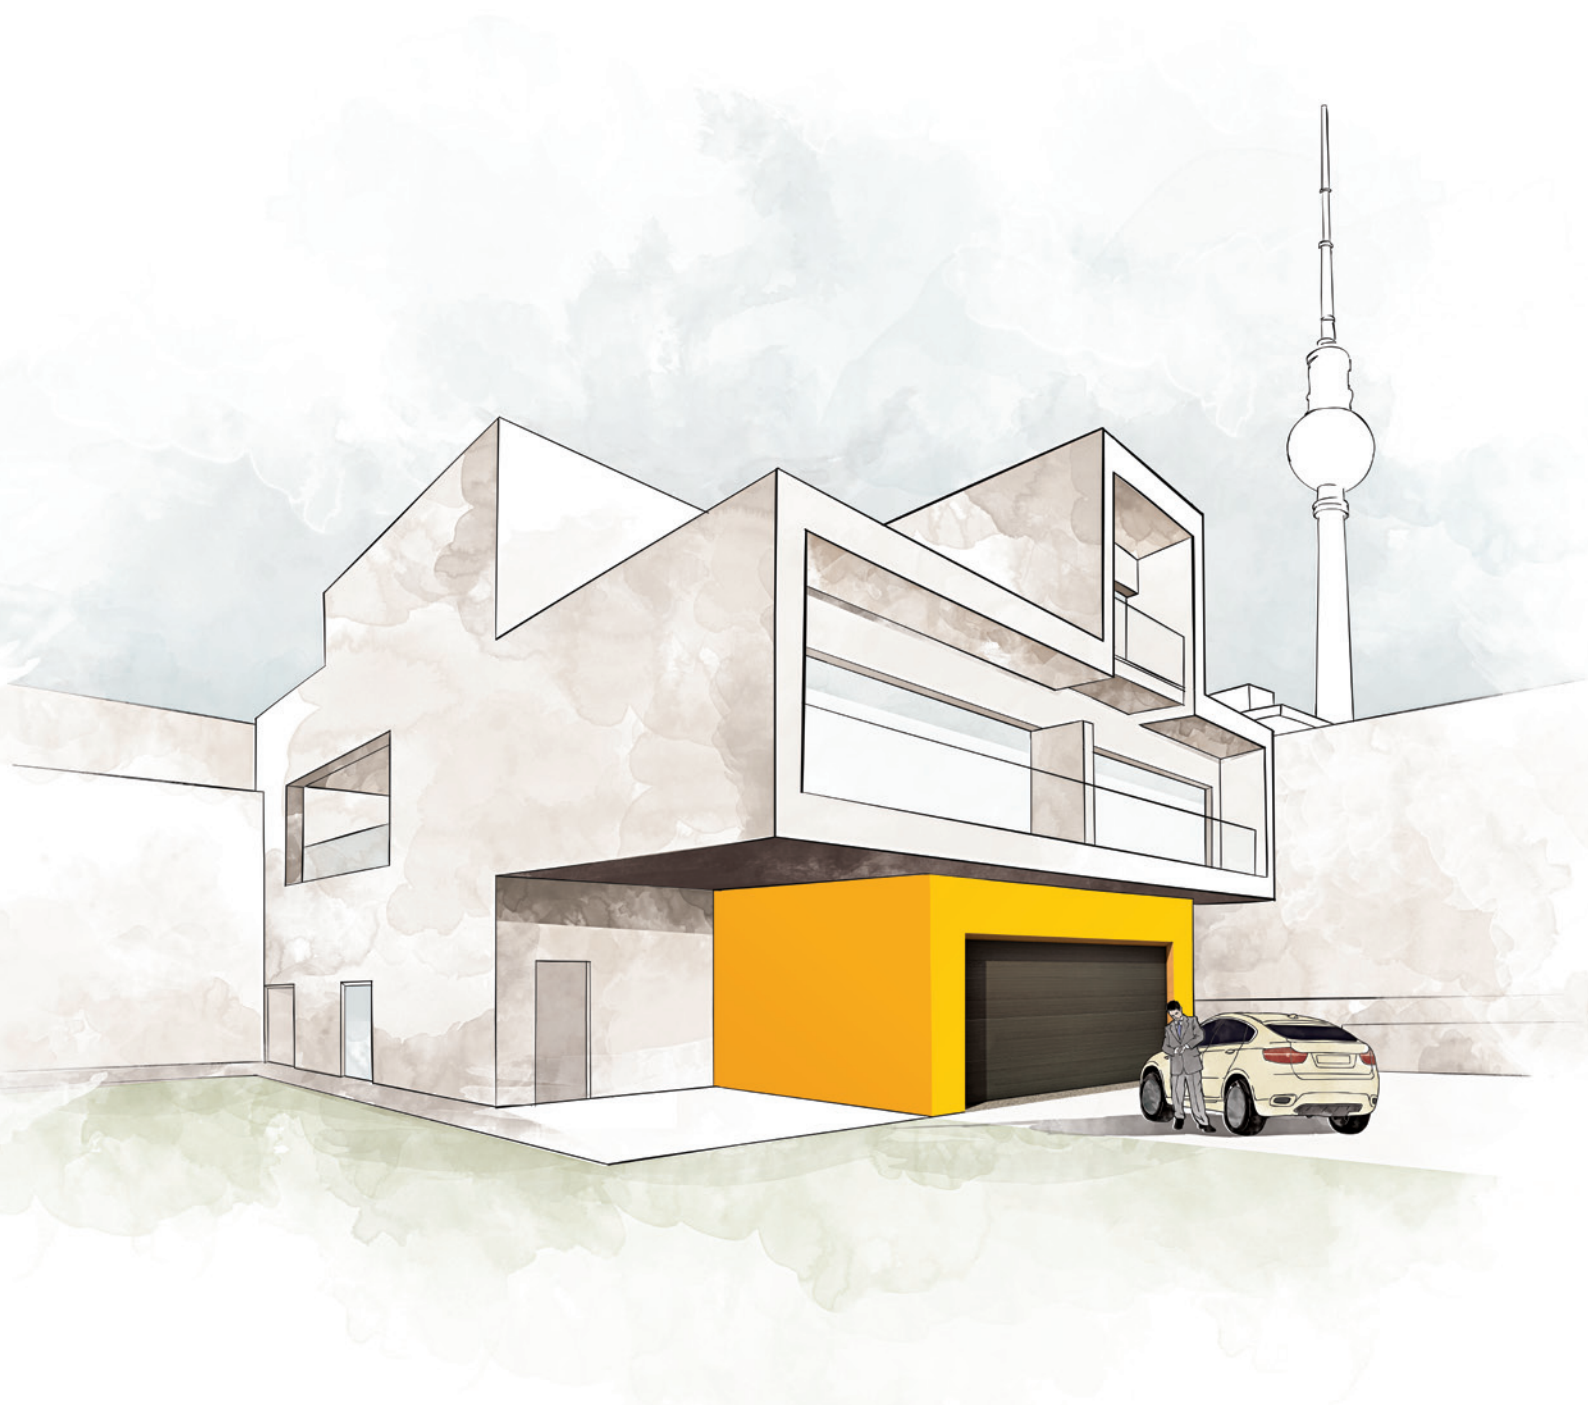

 **KRISPOL**

 **HOME**
PRODUSE PENTRU CASĂ

CALITATE
EUROPEANĂ
FIABILITATE
GERMANĂ

Împărtășim aceeași pasiune

FIECARE CASĂ ESTE UNICĂ, IAR NEVOILE LOCATARILOR SUNT DIFERITE. TOȚI NE DORIM ÎNSĂ SOLUȚII CARE SĂ GARANTEZE SIGURANȚA, FIABILITATEA ȘI CONFORTUL ÎN UTILIZARE.

maestro

Panouri cu model casetat pentru clienții care apreciază farmecul și căldura caselor în stil rustic și tradițional.

breva

Design modern al panoului cu profile în V. Forma sa inovatoare este în ton cu ultimele tendințe internaționale în materie de design și se armonizează perfect cu construcțiile moderne.