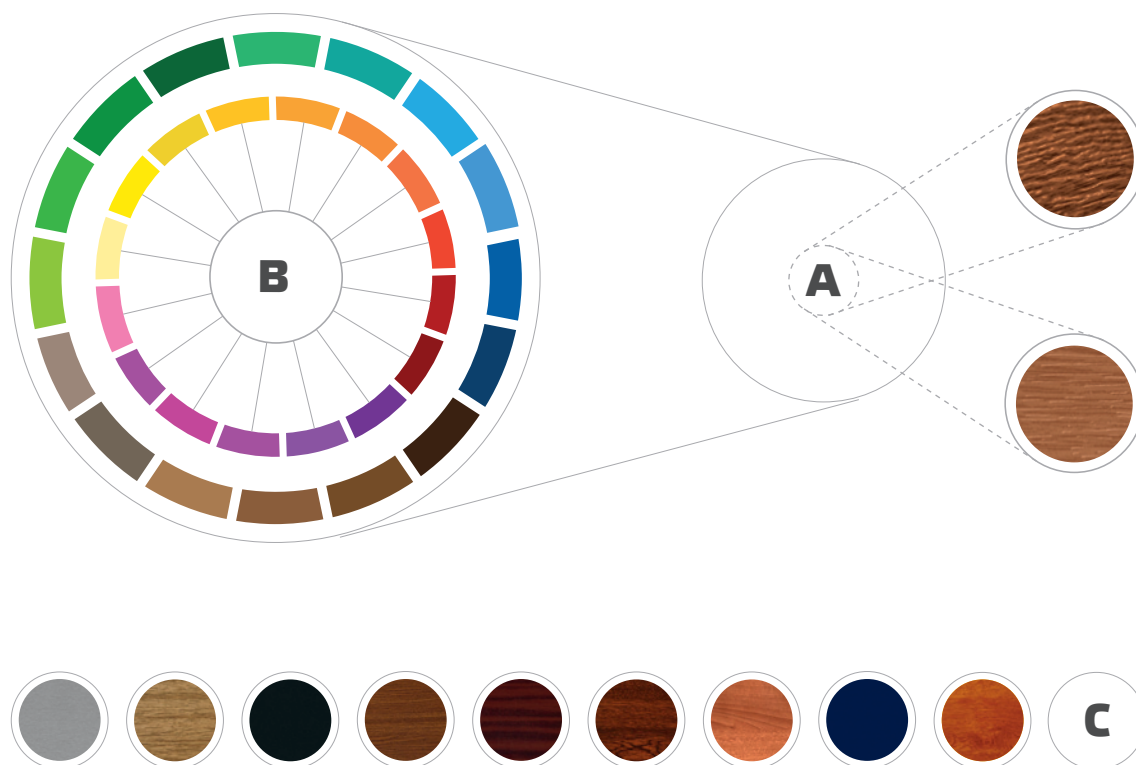

Mai jos vă prezentăm NOILE modele de mânere Krispol care vor fi introduse pe piață începând din al patrulea trimestru al anului 2012.

Motoare și sisteme automate

MOTOARELE FOLOSITE LA UȘILE KRISPOL SUNT ECHIPATE CU LIMITATOARE DE CURSA REGLABILE ELECTRONIC, ÎNTRERUPĂTOARE DE SUPRASARCINĂ, PORNIRE ȘI OPRIRE CONTROLATE, PRECUM ȘI LĂMPI DE ILUMINARE.

CULORI

A - TEXTURA SUPRAFEȚEI EXTERIOARE A PANOURILOR
Imitația de fibră de lemn (Woodgrain) – reproducere perfectă a senzației de căldură conferită de suprafețele din lemn.
Netedă – garantează un aspect elegant în orice culoare.