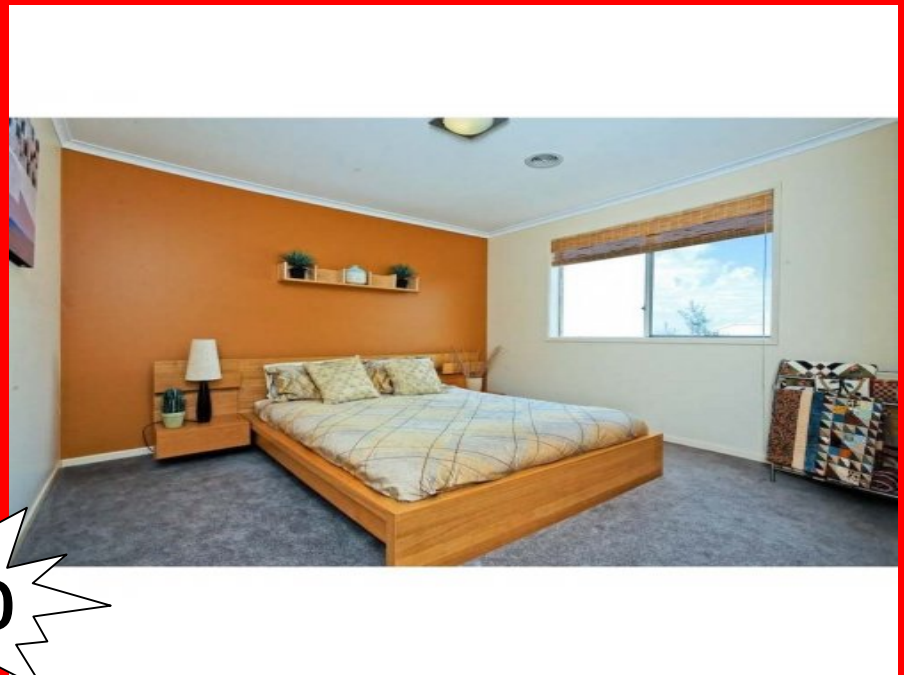

Dormitor Murano yellow

Pret

2000

Pat 2000 mm x 1400 mm + 2 noptiere
Sifonier 3 usi 2000 mm x 1500 mm
comoda

Special Designs

Pretul nu include electrocasnice, LCD, sisteme iluminare, chiuveta, baterii, saltele sau alte accesorii