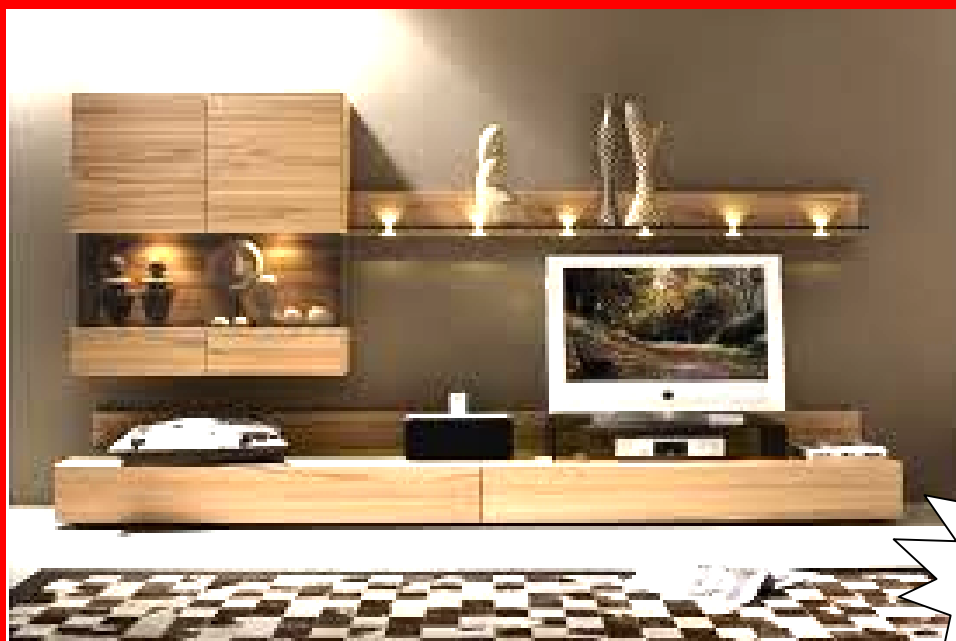

living
Murano
zebrano

2400 mm x 2000 mm

1950

Pretul nu include electrocasnice, LCD, sisteme iluminare, chiuveta, baterii, saltele sau alte accesorii