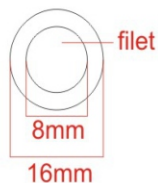

### CAPAC

Ø 16x2 Al

1.5 euro

Ø 16x2 Am

1.5 euro

Ø 12x2 Al

1.25 euro

Ø 12x2 Am

1.25 euro

VEDERE ÎN SPAȚIU

VEDERE LATERALĂ

ȘURUB  
DEASUPRA DEDESUBT

CAPAC