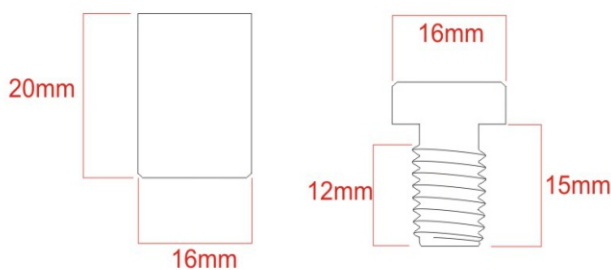

### DISTANȚIERE CU CAPAC

Ø 12x10 Al

1.5 euro

Ø 12x10 Am

2 euro

Ø 16x20 Al

2 euro

Ø 16x20 Am

### CAPAC

Ø 16x2 Al

1.5 euro

Ø 16x2 Am

1.5 euro

Ø 12x2 Al

1.25 euro

Ø 12x2 Am

1.25 euro

VEDERE ÎN SPAȚIU

VEDERE LATERALĂ

ȘURUB  
DEASUPRA DEDESUBT

CAPAC