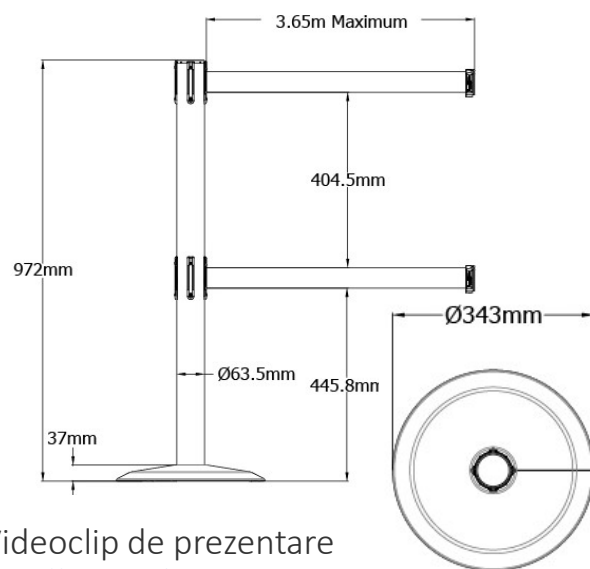

Videoclip de prezentare

<https://youtu.be/o4gyei4zdJw>

Prețuri fără TVA (transport inclus)

Cantitate	Lungime bandă	PU Stâlp vopsit	PU Stâlp cromat
10-50	2,30 m	161 €	185 €
	3,65 m	172 €	196 €
Peste 50	2,30 m	147 €	169 €
	3,65 m	156 €	180 €