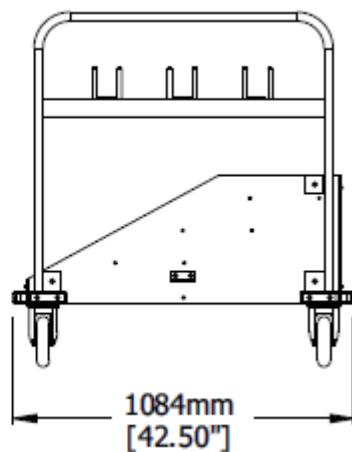

Cărucior de transport pentru stâlpi

1380 € fără TVA (transport inclus)

Cod produs: MOB003

Compatibilitate: Stâlpi Tensabarrier®

Culoare: Metal

Material: Oțel

Include: Capacitate de transport a 15 stâlpi

- Ușor de manevrat
- Stâlpii nu trebuie ridicați mai sus de nivelul șoldului
- Rafturi căptușite pentru protecția stâlpilor
- Se livrează montat ori demontat, cu montaj de către client