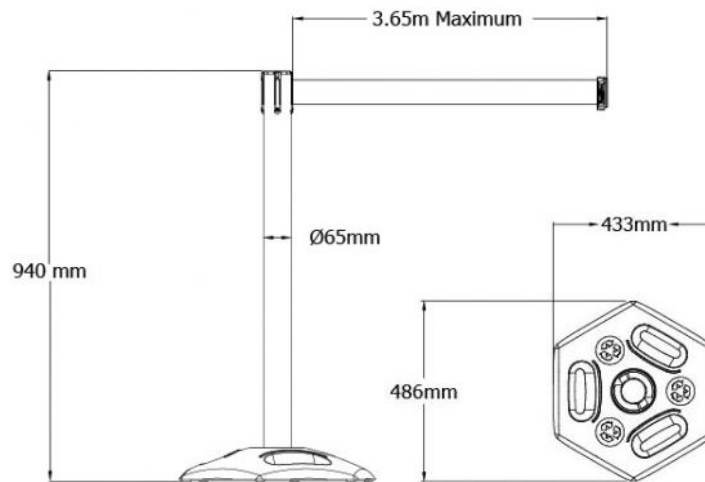

Tensabarrier® Plastic Post solutions

Tensabarrier® Facility Post cu bandă retractabilă

de la **85 €** fără TVA (transport inclus)

| | | | |
|--------------------|----------------------------|-------------------------------|------------------|
| Cod produs: | 886 | Comandă minimă: | 10 unități |
| Greutate totală: | 8 kilograme | Materialul stâlpului: | Plastic |
| Tip de soclu: | Heavy Duty | Materialul soclului: | Cauciuc reciclat |
| Lungimea benzii: | 3.65 de metri | Lățimea benzii: | 50 de milimetri |
| Materialul benzii: | Heavy Duty Woven Polyester | Capătul de prindere a benzii: | Standard |