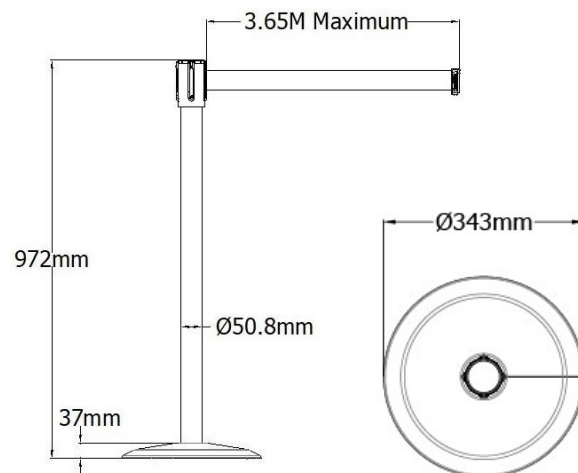

Videoclip de prezentare

<https://youtu.be/7MtcYiXj37o>

Prețuri fără TVA (transport inclus)

Cantitate	Lungime bandă	PU
10-50	2,30 m	125 €
	3,65 m	137 €
Peste 50	2,30 m	109 €
	3,65 m	120 €