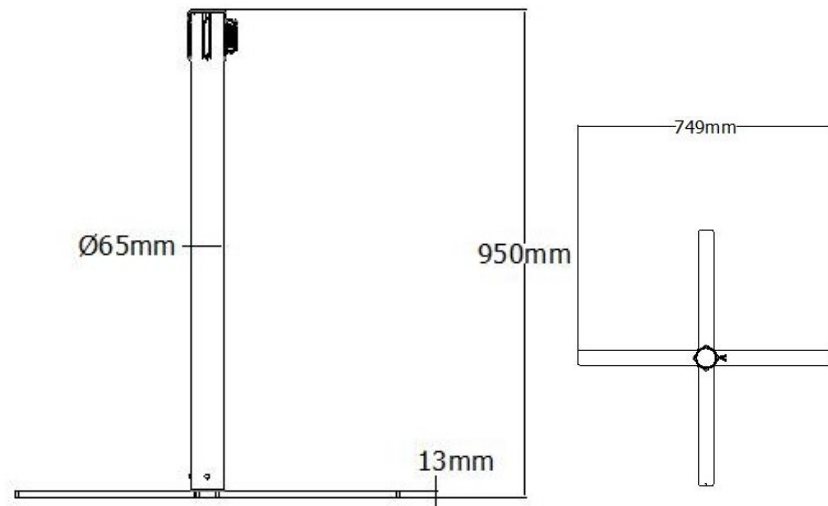

Prețuri fără TVA (transport inclus)

Cantitate	PU stâlp	PU Kit 4 stâlpi plus geantă
12(3)-48(12)	135 €	464 €
Peste 48 (12)	127 €	419 €