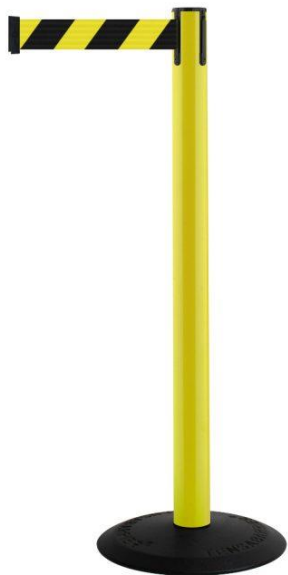

Gri

Maro

Roșu

Roșu/Alb

Galben

TensabARRIER® Popular Post cu bandă retractabilă

de la **85 €** fără TVA (transport inclus)

| | | | |
|--------------------|-----------------|-------------------------------|-----------------|
| Cod produs: | 875 | Comandă minimă: | 10 unități |
| Greutate totală: | 7,6 kilograme | Materialul stâlpului: | Plastic (UPVC) |
| Tip de soclu: | Basics | Materialul soclului: | Fontă |
| Lungimea benzii: | 2,30 de metri | Lățimea benzii: | 50 de milimetri |
| Materialul benzii: | Woven Polyester | Capătul de prindere a benzii: | Standard |