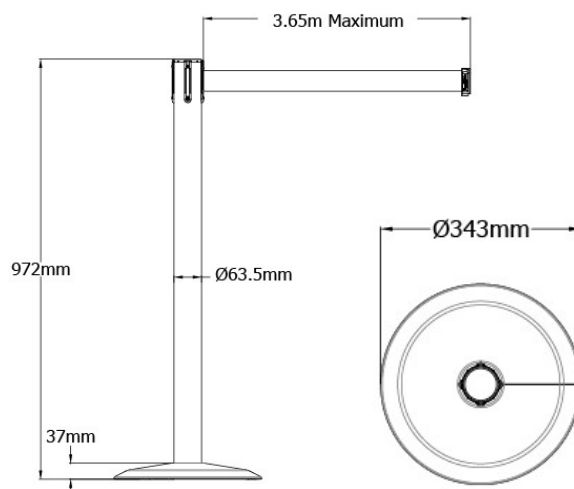

Videoclip de prezentare

<https://youtu.be/o4gyei4zdJw>

Prețuri fără TVA (transport inclus)

Cantitate	Lungime bandă	PU Stâlp vopsit	PU Stâlp cromat
10-50	2,30 m	129 €	139 €
	3,65 m	139 €	149 €
Peste 50	2,30 m	113 €	123 €
	3,65 m	125 €	135 €