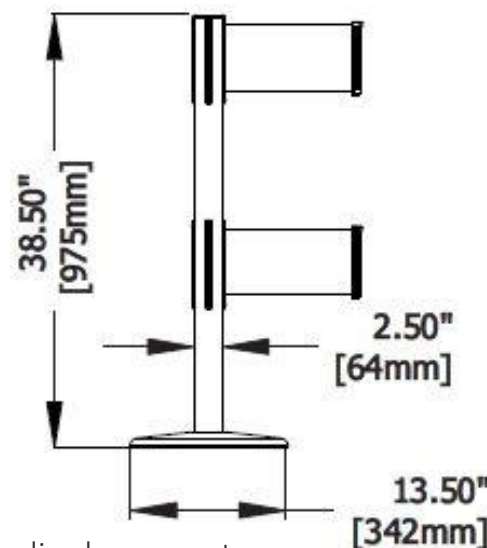

Videoclip de prezentare

<https://youtu.be/o4gyei4zdJw>

Prețuri fără TVA (transport inclus)

Cantitate	Lungime bandă	PU Stâlp vopsit	PU Stâlp cromat
10-50	2,00 m	197 €	215 €
Peste 50	2,00 m	181 €	199 €