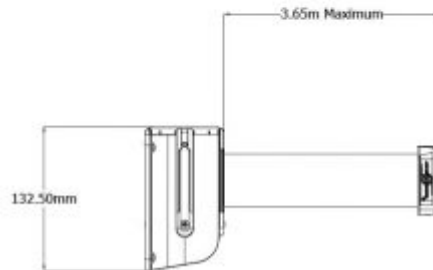

Maro

Roșu

Roșu/Alb

Galben

Prețuri fără TVA (transport inclus)

| Cantitate | Lungime bandă | PU |
|-----------|---------------|------|
| 5-25 | 2,30 m | 59 € |
| | 3,65 m | 64 € |
| Peste 25 | 2,30 m | 55 € |
| | 3,65 m | 59 € |

Tensabarrier® Midi / Maxi Wall Mount cu bandă retractabilă

de la **65 €** fără TVA (transport inclus)

| | | | |
|--------------------|----------------------------|-------------------------------|------------------|
| Cod produs: | 897 / 899 | Comandă minimă: | 5 unități |
| Greutate totală: | 1,43 kilograme | Material: | Plastic / Metal |
| Lungimea benzii: | 4,60 / 7,70 / 9,0 metri | Lățimea benzii: | 50 de millimetri |
| Materialul benzii: | Heavy Duty Woven Polyester | Capătul de prindere a benzii: | Standard |