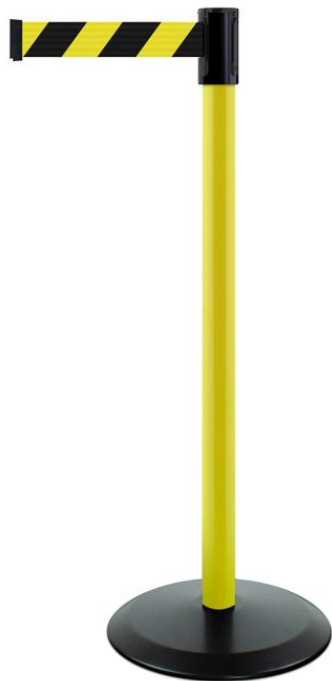

Videoclip de prezentare

https://youtu.be/_x4YNJU52bQ

Prețuri fără TVA (transport inclus)

| Cantitate | Lungime bandă | PU Stâlp vopsit | PU Stâlp cromat |
|-----------|---------------|-----------------|-----------------|
| 10-50 | 2,30 m | 143 € | 154 € |
| | 3,65 m | 155 € | 166 € |
| Peste 50 | 2,30 m | 127 € | 138 € |
| | 3,65 m | 139 € | 150 € |

Tensabarrier® Safety Post cu bandă retractabilă

de la **109 €** fără TVA (transport inclus)

| | | | |
|--------------------|--------------------|-------------------------------|------------------|
| Cod produs: | 888 | Comandă minimă: | 10 unități |
| Greutate totală: | 9 kilograme | Materialul stâlpului: | Oțel |
| Tip de soclu: | Basics, No Scuff® | Materialul soclului: | Fontă |
| Lungimea benzii: | 2,30/3,65 de metri | Lățimea benzii: | 50 de millimetri |
| Materialul benzii: | Woven Polyester | Capătul de prindere a benzii: | Standard |