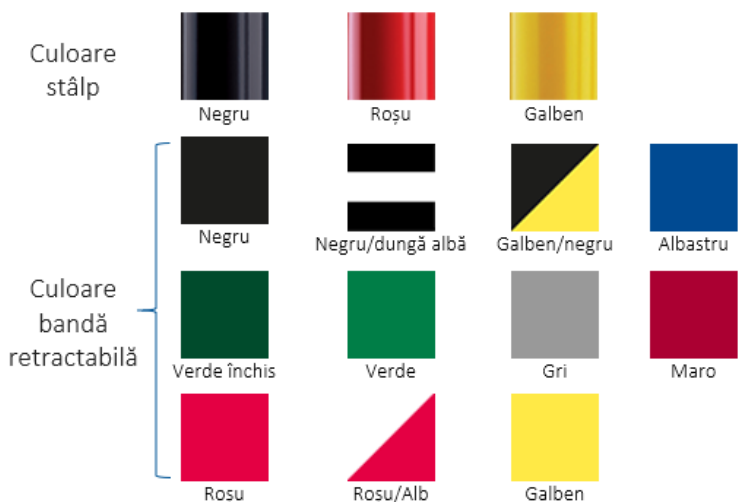

| | | | | |
|----------------------------|---|---|---|---|
| Culoare stâlp |  |  | | |
| | Negru | Cromat | | |
| Culoare bandă retractabilă |  |  |  |  |
| | Negru | Galben/negru | Albastru | Roșu |

Prețuri fără TVA (transport inclus)

Galben

Negru

Negru/dungă albă

Galben/negru

Albastru

Culoare bandă retractabilă

Verde închis

Verde

Gri

Maro

Roșu

Roșu/Alb

Galben

TensabARRIER® Popular Post cu bandă retractabilă

de la **85 €** fără TVA (transport inclus)

| | | | |
|--------------------|-----------------|-------------------------------|-----------------|
| Cod produs: | 875 | Comandă minimă: | 10 unități |
| Greutate totală: | 7,6 kilograme | Materialul stâlpului: | Plastic (UPVC) |
| Tip de soclu: | Basics | Materialul soclului: | Fontă |
| Lungimea benzii: | 2,30 de metri | Lățimea benzii: | 50 de milimetri |
| Materialul benzii: | Woven Polyester | Capătul de prindere a benzii: | Standard |