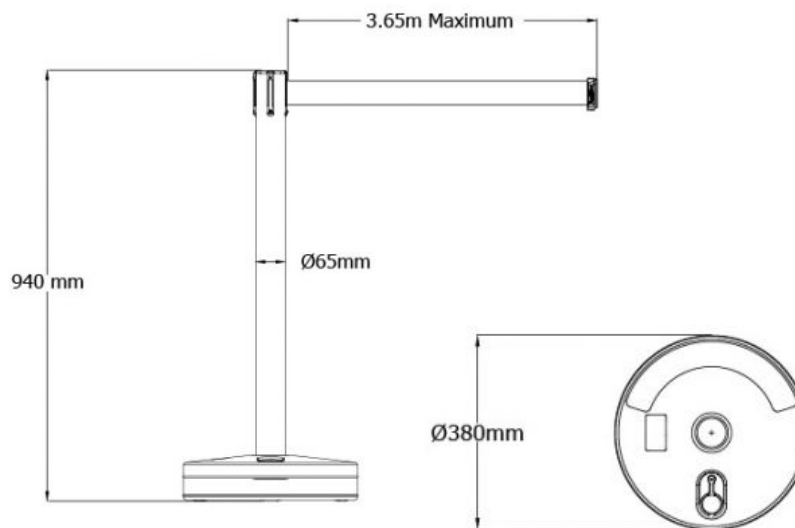

Prețuri fără TVA (transport inclus)

Cantitate	PU
10-50	94 €
Peste 50	86 €

Videoclip de prezentare
<https://youtu.be/G1omiUV_4fl>