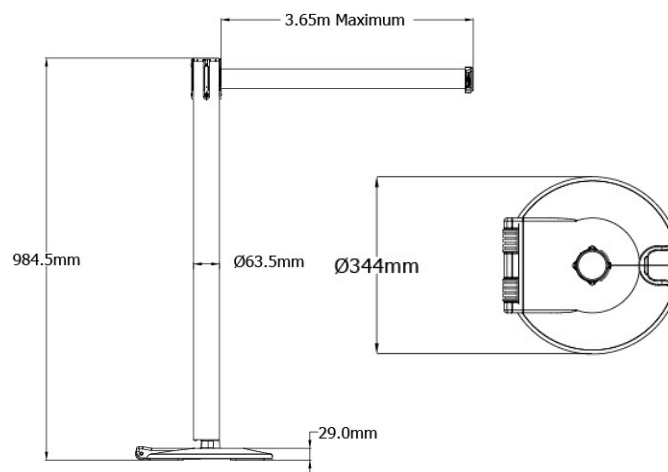

Videoclip de prezentare

<https://youtu.be/_x4YNJU52bQ>

Prețuri fără TVA (transport inclus)

Cantitate	Lungime bandă	PU Stâlp vopsit	PU Stâlp cromat
10-50	2,30 m	143 €	154 €
	3,65 m	155 €	166 €
Peste 50	2,30 m	127 €	138 €
	3,65 m	139 €	150 €