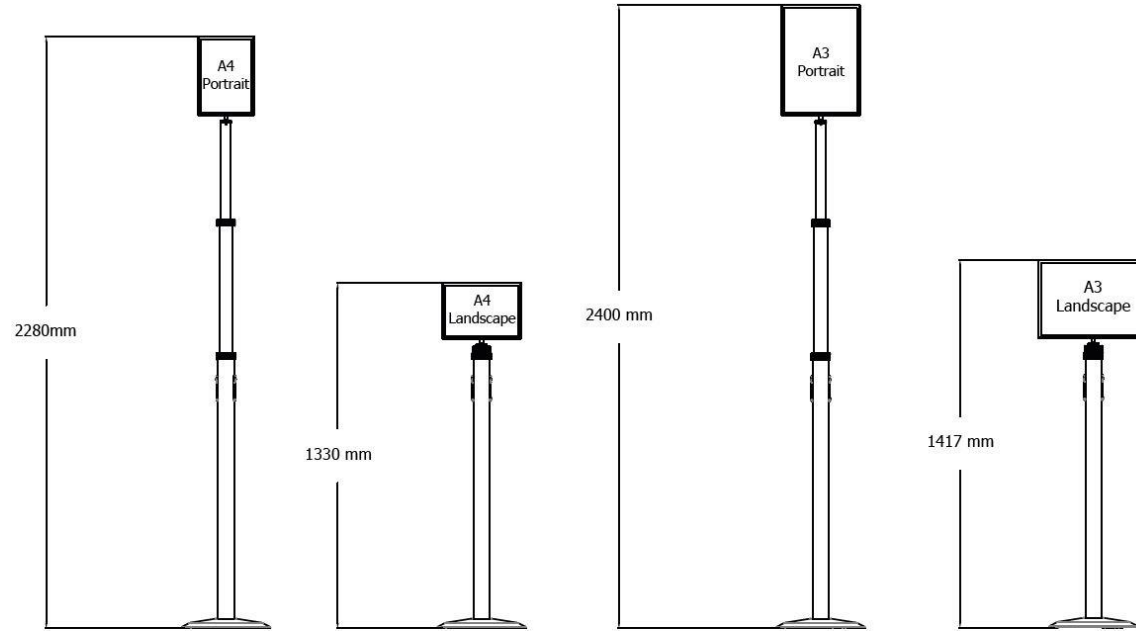

Universal Heavy Weight A4 21.5kg

Universal Heavy Weight A3 22kg

Prețuri stâlpi fără TVA (transport inclus)

Cantitate	PU	PU
	Stâlp vopsit	Stâlp cromat
10-50	269 €	289 €
Peste 50	249 €	269 €

Prețuri speciale panouri afișaj împreună cu stâlp telescopic fără TVA (transport inclus)

PU A4	PU A3
33 €	43 €