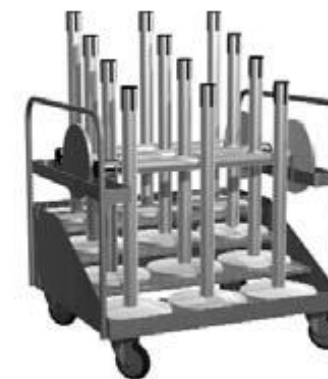

Cărucior de transport pentru stâlpi

1380 € fără TVA (transport inclus)

Cod produs: MOB003

Compatibilitate: Stâlpi Tensabarrier®

Culoare: Metal

Material: Oțel

Include: Capacitate de transport a 15 stâlpi

- Ușor de manevrat
- Stâlpii nu trebuie ridicați mai sus de nivelul șoldului
- Rafturi căptușite pentru protecția stâlpilor
- Se livrează montat ori demontat, cu montaj de către client