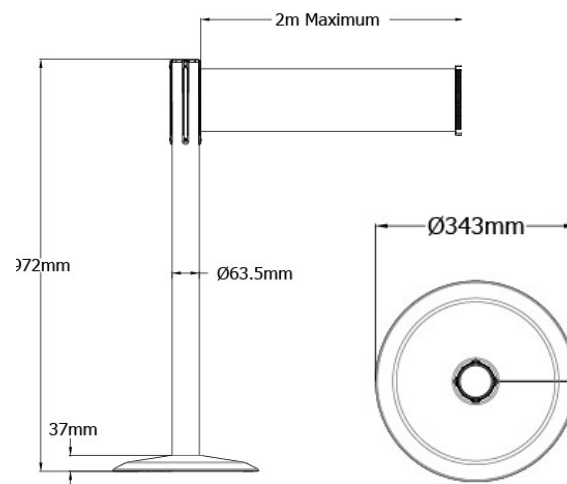

Videoclip de prezentare

<https://youtu.be/o4gyei4zdJw>

Prețuri fără TVA (transport inclus)

Cantitate	Lungime bandă	PU Stâlp vopsit	PU Stâlp cromat
10-50	2,00 m	155 €	172 €
Peste 50	2,00 m	138 €	154 €