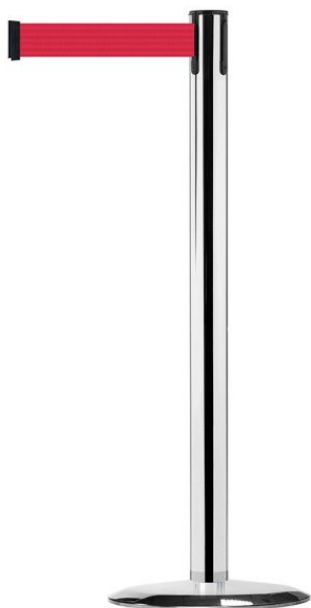

TensabARRIER[®] Metallic Post solutions

Tensabarrier® Advance Post cu bandă retractabilă

de la **113 €** fără TVA (transport inclus)

| | | | |
|--------------------|----------------------------|-------------------------------|------------------|
| Cod produs: | 889 | Comandă minimă: | 10 unități |
| Greutate totală: | 10 kilograme | Materialul stâlpului: | Oțel |
| Tip de soclu: | Universal | Materialul soclului: | Fontă |
| Lungimea benzii: | 2,30/3,65 de metri | Lățimea benzii: | 50 de millimetri |
| Materialul benzii: | Heavy Duty Woven Polyester | Capătul de prindere a benzii: | Standard |