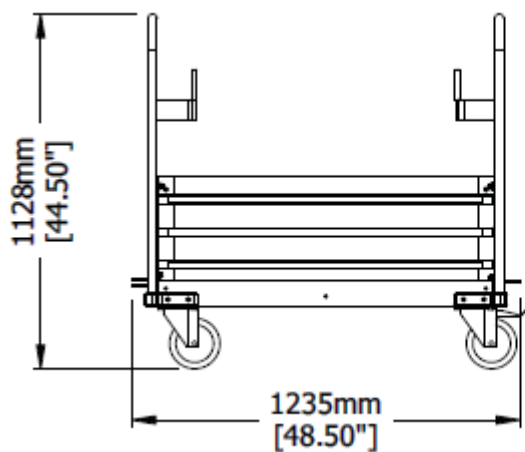

Cărucior de transport pentru stâlpi

1380 € fără TVA (transport inclus)

Cod produs: MOB003

Compatibilitate: Stâlpi Tensabarrier®

Culoare: Metal

Material: Oțel

Include: Capacitate de transport a 15 stâlpi

- Ușor de manevrat
- Stâlpii nu trebuie ridicați mai sus de nivelul șoldului
- Rafturi căptușite pentru protecția stâlpilor
- Se livrează montat ori demontat, cu montaj de către client