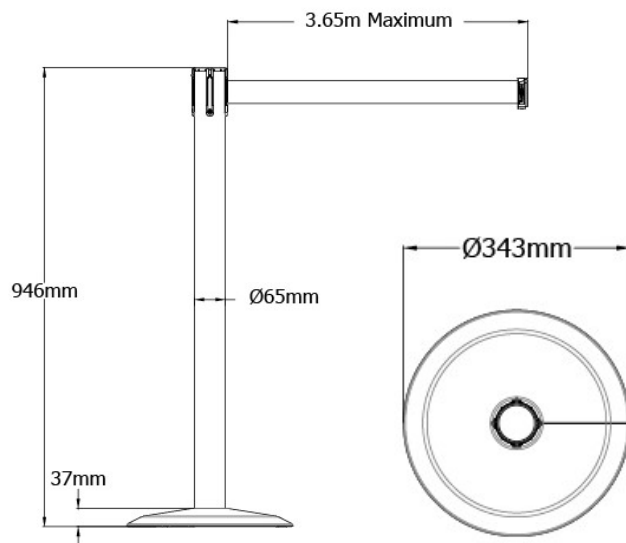

Gri

Maro

Roșu

Roșu/Alb

Galben

TensabARRIER® Popular Post cu bandă retractabilă

de la **85 €** fără TVA (transport inclus)

| | | | |
|--------------------|-----------------|-------------------------------|-----------------|
| Cod produs: | 875 | Comandă minimă: | 10 unități |
| Greutate totală: | 7,6 kilograme | Materialul stâlpului: | Plastic (UPVC) |
| Tip de soclu: | Basics | Materialul soclului: | Fontă |
| Lungimea benzii: | 2,30 de metri | Lățimea benzii: | 50 de milimetri |
| Materialul benzii: | Woven Polyester | Capătul de prindere a benzii: | Standard |