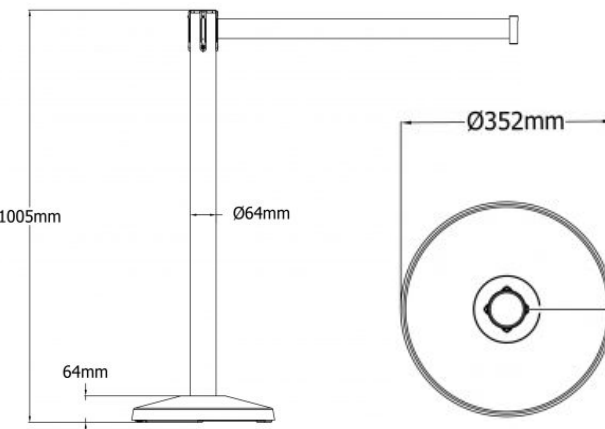

- ☐ Disponibile la dimensiunile formatului A4 și A3
- ☐ Atașabile oricărui model de stâlp Tensabarrier® pentru a informa, comunica sau promova
- ☐ Orientare portret sau ilustrată
- ☐ Ramă cu o grosime de 11mm de jur împrejur
- ☐ Inserții acrilice în interiorul ramei pentru introducerea panourilor informative

QueueWay

QueueWay® Economy cu bandă retractabilă

de la **79 €** fără TVA (transport inclus)

| | | | |
|------------------|----------------|-------------------------------|------------------|
| Cod produs: | QWYPOST | Comandă minimă: | 10 unități |
| Greutate totală: | 10,5 kilograme | Materialul stâlpului: | Oțel |
| Tip de soclu: | Standard | Lățimea benzii: | 50 de millimetri |
| Lungimea benzii: | 2,30 metri | Capătul de prindere a benzii: | Standard |