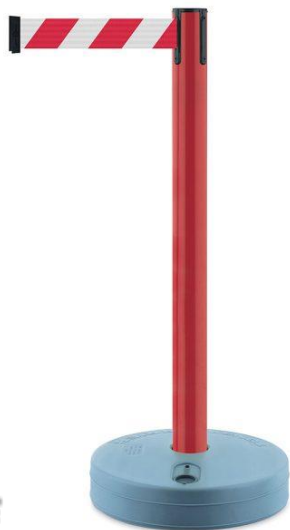

Tensabarrier® Outdoor Post cu bandă retractabilă

de la **86 €** fără TVA (transport inclus)

Cod produs:	885 MAX	Comandă minimă:	10 unități
Greutate totală:	7,6 kilograme	Materialul stâlpului:	Plastic (UPVC)
Tip de soclu:	Outdoor	Materialul soclului:	Plastic
Lungimea benzii:	3,65 de metri	Lățimea benzii:	50 de milimetri
Materialul benzii:	Woven Polyester	Capătul de prindere a benzii:	Standard