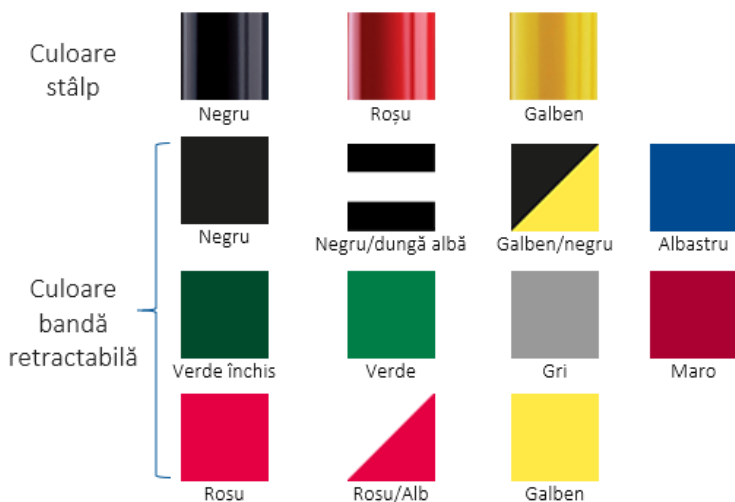

Prețuri fără TVA (transport inclus)

Cantitate	PU
10-50	94 €
Peste 50	86 €

Videoclip de prezentare
<https://youtu.be/G1omiUV_4fl>