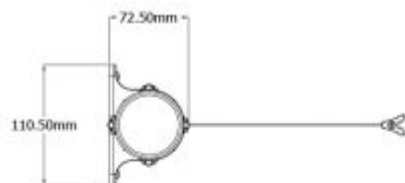

Maro

Roșu

Roșu/Alb

Galben

Prețuri fără TVA (transport inclus)

| Cantitate | Lungime bandă | PU |
|-----------|---------------|------|
| 5-25 | 2,30 m | 59 € |
| | 3,65 m | 64 € |
| Peste 25 | 2,30 m | 55 € |
| | 3,65 m | 59 € |