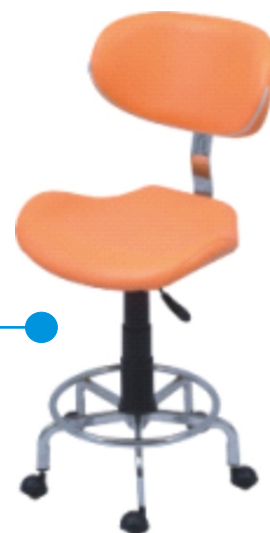

ZD-2004

Denumire: Scaun Lucru
Cod: ZD-2004; Pret: 213 (faraTVA)
Culoare: negru, piele ecologica
Cadru: metal nichelat
Pompa pe gaz, inaltime reglabila
Dimensiune baza: Ø45cm

ZD-2005

Denumire: Scaun Lucru
Cod: ZD-2005; Pret: 266 (faraTVA)
Culoare: negru, piele ecologica
Cadru, spatar: metal nichelat
Pompa gaz, inaltime reglabila
Dimensiune baza: Ø45cm

ZD-2006A

Denumire: Scaun Lucru
Cod: ZD-2006A; Pret: 180 (faraTVA)
Culoare: alb, piele ecologica
Cadru: metal si plastic
Pompa gaz, inaltime reglabila
Dimensiune baza: Ø60cm

ZD-2100

- Denumire: Scaun lucru pentru copii
- Cod: ZD-2100; Pret: 426(faraTVA)
- Culoare: rosu si galben, piele eco
- Cadru, suport picioare: metal nichelat
- Pompa gaz, inaltime reglabila
- Dimensiune baza: Ø50cm

ZD-2106

- Denumire: Scaun lucru
- Cod: ZD-2106; Pret: 277 (faraTVA)
- Culoare: galben, piele eco
- Cadru, spatar, suport picioare: metal nichelat
- Pompa gaz, inaltime reglabila
- Dimensiune baza: Ø45cm

ZD-2103

- Denumire: Scaun lucru
- Cod: ZD-2103; Pret: 297 (faraTVA)
- Culoare: negru, piele eco
- Cadru, spatar, suport picioare: metal nichelat
- Pompa gaz, inaltime reglabila
- Dimensiune baza: Ø45cm