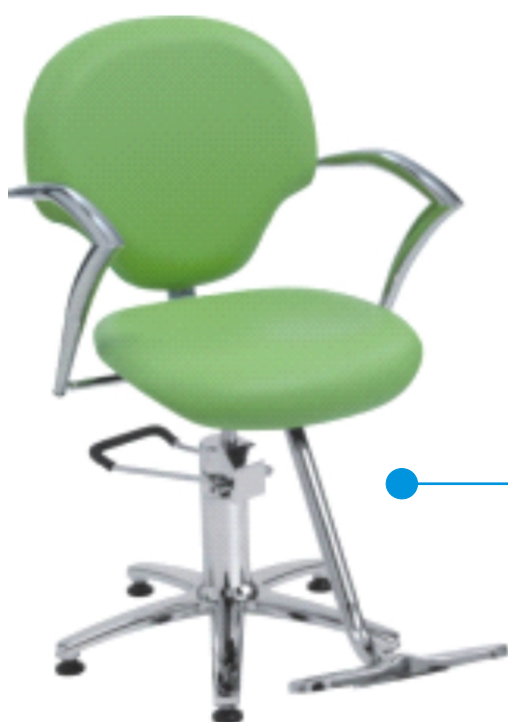

ZD-338

Denumire: Scaun coafura
Cod: ZD-338; Pret: 820 (faraTVA)
Culoare verde, piele eco
Cadru, manere, suport picioare metal nichelat;
Pompa hidraulica, inaltime reglabila

Denumire: Scaun frizerie
Cod: ZD-335; Pret: 1076 (faraTVA)
Culoare negru, piele eco; Manere lemn
Cadru, suport picioare metal nichelat
Pompa hidraulica, inaltime reglabila