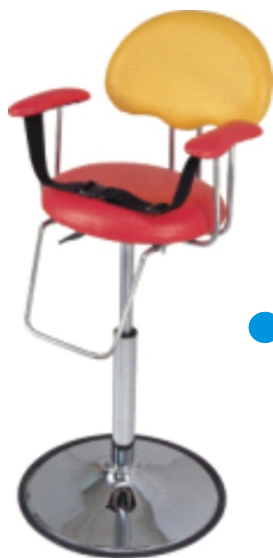

ZD-2004

Denumire: Scaun Lucru
Cod: ZD-2004; Pret: 213 (faraTVA)
Culoare: negru, piele ecologica
Cadru: metal nichelat
Pompa pe gaz, inaltime reglabila
Dimensiune baza: Ø45cm

ZD-2005

Denumire: Scaun Lucru
Cod: ZD-2005; Pret: 266 (faraTVA)
Culoare: negru, piele ecologica
Cadru, spatar: metal nichelat
Pompa gaz, inaltime reglabila
Dimensiune baza: Ø45cm

ZD-2006A

Denumire: Scaun Lucru
Cod: ZD-2006A; Pret: 180 (faraTVA)
Culoare: alb, piele ecologica
Cadru: metal si plastic
Pompa gaz, inaltime reglabila
Dimensiune baza: Ø60cm

ZD-2100

- Denumire: Scaun lucru pentru copii
- Cod: ZD-2100; Pret: 426(faraTVA)
- Culoare: rosu si galben, piele eco
- Cadru, suport picioare: metal nichelat
- Pompa gaz, inaltime reglabila
- Dimensiune baza: Ø50cm

ZD-2106

- Denumire: Scaun lucru
- Cod: ZD-2106; Pret: 277 (faraTVA)
- Culoare: galben, piele eco
- Cadru, spatar, suport picioare: metal nichelat
- Pompa gaz, inaltime reglabila
- Dimensiune baza: Ø45cm

ZD-2103

- Denumire: Scaun lucru
- Cod: ZD-2103; Pret: 297 (faraTVA)
- Culoare: negru, piele eco
- Cadru, spatar, suport picioare: metal nichelat
- Pompa gaz, inaltime reglabila
- Dimensiune baza: Ø45cm