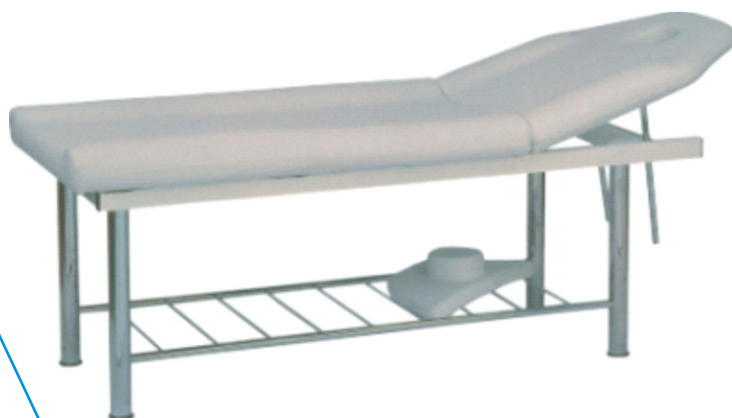

ZD-815

Denumire: Pat cosmetica
Cod: ZD-815; Pret: 775 (faraTVA)
Culoare: alb, Cadru: metal
Dimensiuni: L:190cm, l:65cm, h:80cm

ZD-904

Denumire: Ansamblu pedichiura
Cod: ZD-904; Pret: 8396 (faraTVA)
Dimensiuni: L:135cm, l:70cm, h:140cm
5 tipuri de masaj pe spatari si sezut,
cromoterapie, hidromasaj, dus pentru
limpezire la picioare, scaunel pentru lucrator.
(reglarea scaunului si tipurile de masaj
se fac prin telecomanda). Culoare negru,
piele eco. Cadru metal imbracat in plastic.