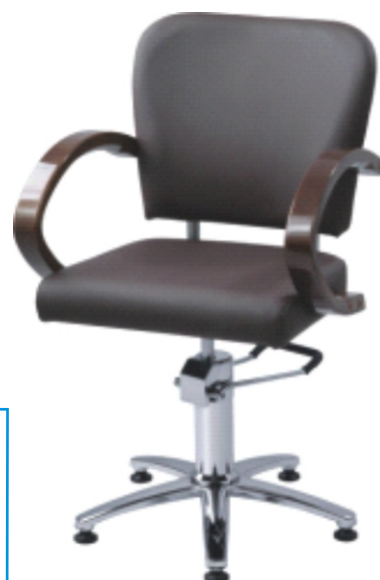

ZD-2231

Denumire: Unitate spalare
Cod: ZD-2231; Pret: 1812 (faraTVA)
Culoare negru, piele eco
Scafa ceramica alba; Manere plastic gri
Dimensiuni: L:120cm, l:60cm, h:100cm

ZD-2215

Denumire: Unitate spalare
Cod: ZD-2215; Pret: 1755 (faraTVA)
Culoare negru, piele eco
Scafa ceramica neagra; Manere cauciucate
Dimensiuni: L:110cm, l:60cm, h:100cm

ZD-303A

Denumire: Scaun coafura
Cod: ZD-303A; Pret: 789 (faraTVA)
Culoare argintiu, piele eco
Cadru, suport picioare, manere: metal nichelat
Pompa hidraulica, inaltime reglabila

Denumire: Scaun coafura
Cod: ZD-300; Pret: 746 (faraTVA)
Culoare negru, piele eco
Cadru metal nichelat; manere lemn
Pompa hidraulica, inaltime reglabila