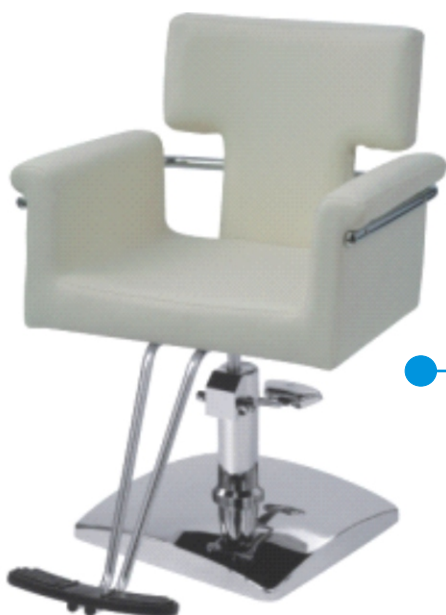

Denumire: Scaun frizerie
Cod: ZD-335; Pret: 1076 (faraTVA)
Culoare negru, piele eco; Manere lemn
Cadru, suport picioare metal nichelat
Pompa hidraulica, inaltime reglabila

ZD-335

ZD-338B

- Denumire: Scaun coafura
- Cod: ZD-338B; Pret: 850 (faraTVA)
- Culoare orange si crem, piele eco
- Cadru, manere, suport picioare metal nichelat;
- Pompa hidraulica, inaltime reglabila

- Denumire: Scaun coafura
- Cod: ZD-348; Pret: 1023 (faraTVA)
- Culoare negru si crem, piele eco
- Cadru, manere, suport picioare metal nichelat;
- Pompa hidraulica, inaltime reglabila

ZD-348

ZD-350

- Denumire: Scaun coafura
- Cod: ZD-350; Pret: 959 (faraTVA)
- Culoare crem, piele eco
- Cadru, suport picioare metal nichelat
- Pompa hidraulica, inaltime reglabila