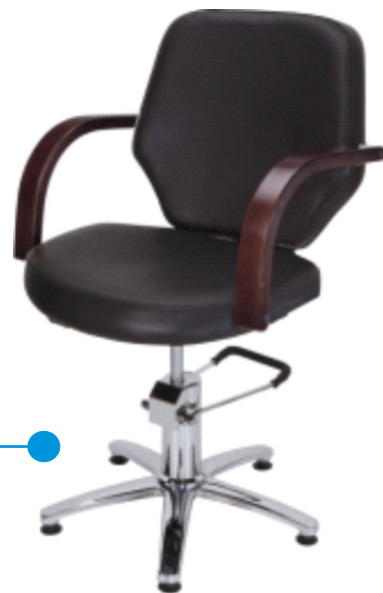

ZD-312

Denumire: Scaun coafura
Cod: ZD-312; Pret: 1022 (faraTVA)
Culoare negru, piele eco
Cadru, manere, suport picioare metal nichelat;
Pompa hidraulica, inaltime reglabila

ZD-315

Denumire: Scaun coafura
Cod: ZD-315; Pret: 746 faraTVA)
Culoare negru, piele eco
Cadru metal nichelat; manere lemn
Pompa hidraulica, inaltime reglabila