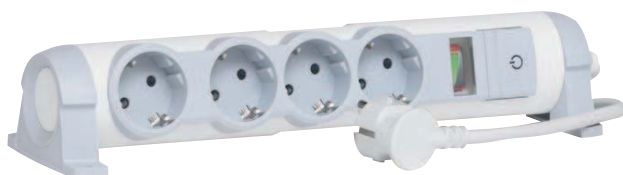

BLOCURI MULTIPRIZĂ

blocuri multipriză multimedia

standard german, cu cablu

NOU

Siguranță pe toată linia

6950 40

6950 44

Amb.	Ref.	Blocuri multipriză multimedia
		Cu 6 prize și 3 mufe RF11 Echizat cu: - 3 prize RF11 (1 intrare, 2 ieșiri) pentru conectarea telefonului, faxului, modemului etc. la o linie telefonică - Telefoane sunt de asemenea protejate la fulger și supratensiuni - un indicator pentru starea protecției (ON: dispozitiv protejat; OFF: protecția la supratensiune inactivă, este necesară înlocuirea modului de protecție la supratensiune) - sloturi pentru ghidajul cablului - protecția la fulger și supratensiune este asigurată chiar dacă blocul nu este alimentat Se livrează cu modul înlocuibil de protecție la supratensiune, 1,8 m cablu pentru telefon și 1,5 m cablu de alimentare
5	6950 40	6 x 2P+ $\perp$, aliniate
5	6950 42	6 x 2P+ $\perp$, două rânduri
5	6950 44	6 x 2P+ $\perp$, spate în spate (extra-plat, poate fi introdus sub mobilă)
		Modul pentru protecție la supratensiune
10	500 98	Pentru bloc multipriză cu multimedia