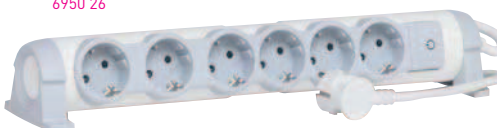

6950 35

6950 21

6950 26

6950 36

Amb.	Ref.	Blocuri multipriză - confort și siguranță
		<p>Înterupător cu indicator luminos ce poate fi acționat cu mâna sau cu piciorul</p> <p>Prize orientabile</p> <p>Prize cu protecție pentru copii testate pentru a rezista la 10 000 operații</p> <p>Spațiu maxim între 2 prize pentru a putea conecta încărcătoare, transformatoare etc.</p> <p>Posibilitatea de fixare pe perete (cu șuruburi)</p> <p>Cu cablu de alimentare de 1,5 m (3G 1,5 mm²)</p> <p>Posibilitatea de a aranja cablul în jurul sistemului de fixare pe perete</p> <p>Se livrează cu colier cu auto-blocare pentru gruparea cablurilor aparatelor conectate</p> <p>Cu indicator pentru puterea consumată (control de siguranță)</p> <p>Echipat cu:</p> <ul style="list-style-type: none"> - indicator ce arată puterea consumată de aparatura conectată (max. 3 500 W) - întrerupător pentru siguranță ce oprește automat alimentarea dacă puterea maximă consumată este atinsă <p>Cu resetare manuală</p> <p>Cordon 1.5 m</p>
5	6950 41	4 x 2P+ ⚡
5	6950 46	6 x 2P+ ⚡
5	6950 43	4 x 2P+ ⚡
5	6950 47	6 x 2P+ ⚡
		<p>Cu protecție la supratensiune</p> <p>Pentru protecția aparatului electric și electronic (TV, PC etc.) împotriva fulgerului și supratensiunii</p> <p>Cu un indicator pentru starea protecției (ON: echipament protejat, OFF: protecția la supratensiune inactivă, este necesar înlocuirea blocului)</p> <p>Cordon 1.5 m</p>
5	6950 51	4 x 2P+ ⚡
5	6950 56	6 x 2P+ ⚡