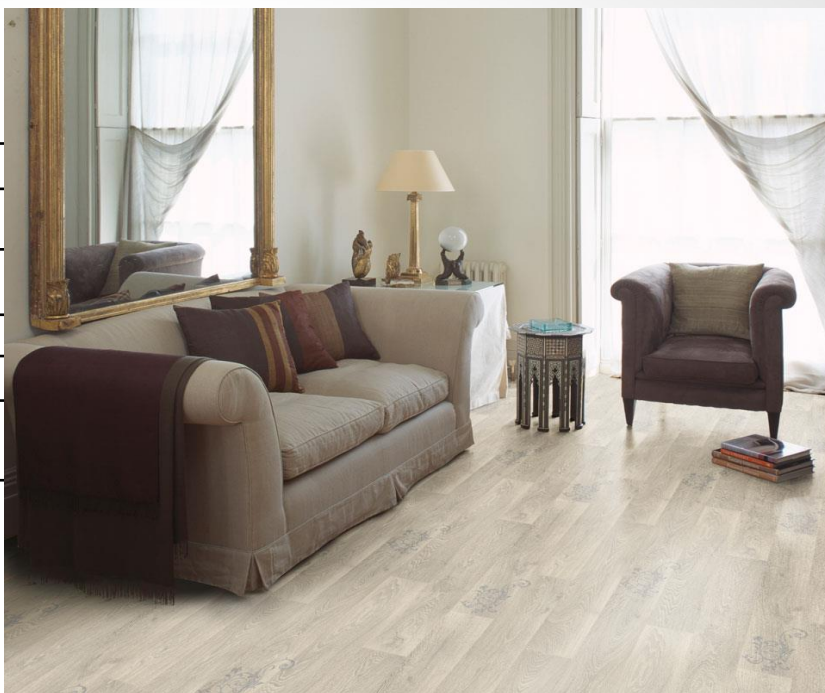

PVC BINGO

Clasificare	22 domestic general
Grosime totala	2,8 mm
Strat de usura	0,2 mm
Greutate	1600 g/m²
Clasa de foc	Cfl -S1
Izolare fonica	18 Db
Incalzire prin pardoseala	pretabil
Garantie	5 ani

Tavel 42