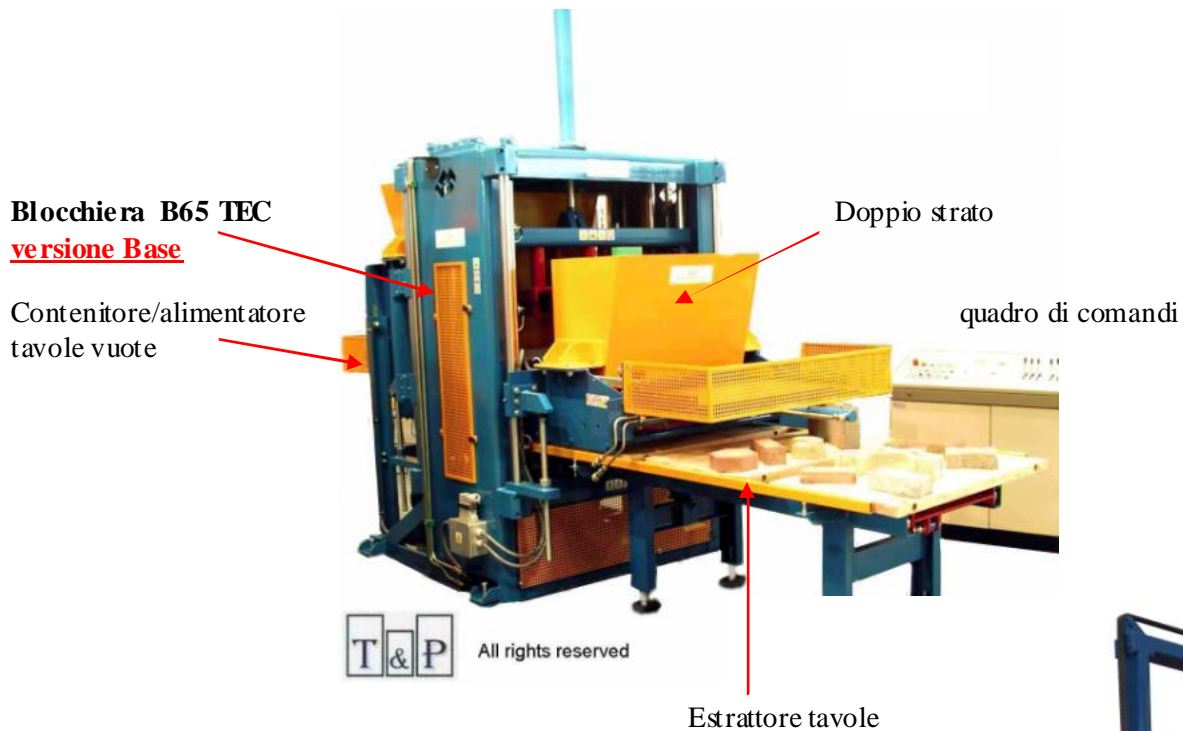

**VIBROPRESSA UNIVERSALE E FISSA IDRAULICA PER LA
PRODUZIONE DI MANUFATTI VIBRATI IN CEMENTO
MODELLO "B 65TEC" WITH ELEVATOR
MACCHINA GESTITA DA OPERATORE AL QUADRO COMANDI**

**B65 TEC
versione completa
con elevatore**

**PRODUZIONE ORARIA: circa 20 m² di pavé
circa 250 blocchi 20x40x20 cm**

MACCHINE ED IMPIANTI PER LA PRODUZIONE DI MANUFATTI IN CEMENTO
CONCRETE PRODUCTS MANUFACTURING MACHINES AND PLANTS

T & P srl - 44124 Ferrara (ITALY) - Via C. Colombo, 38 (pmi-Cassara) - TEL +39 0532 / 730017 - FAX +39 0532 / 731787
e-mail: tep@tepsrl.it - web: www.tepsrl.it - C. F./P.IVA 01480960382 - Reg. Imp. di Ferrara nr. 01480960382 - REA Fe 171826

B65 TEC versione di base

B 65 TEC completa con elevatore

Contenitore/distributore
tavole vuote

Quadro comandi

Inverter elettronico per la
gestione dei vibratori dello
stampo

Forca di essiccazione

MACCHINE ED IMPIANTI PER LA PRODUZIONE DI MANUFATTI IN CEMENTO
CONCRETE PRODUCTS MANUFACTURING MACHINES AND PLANTS

LINEA DI SCARICO