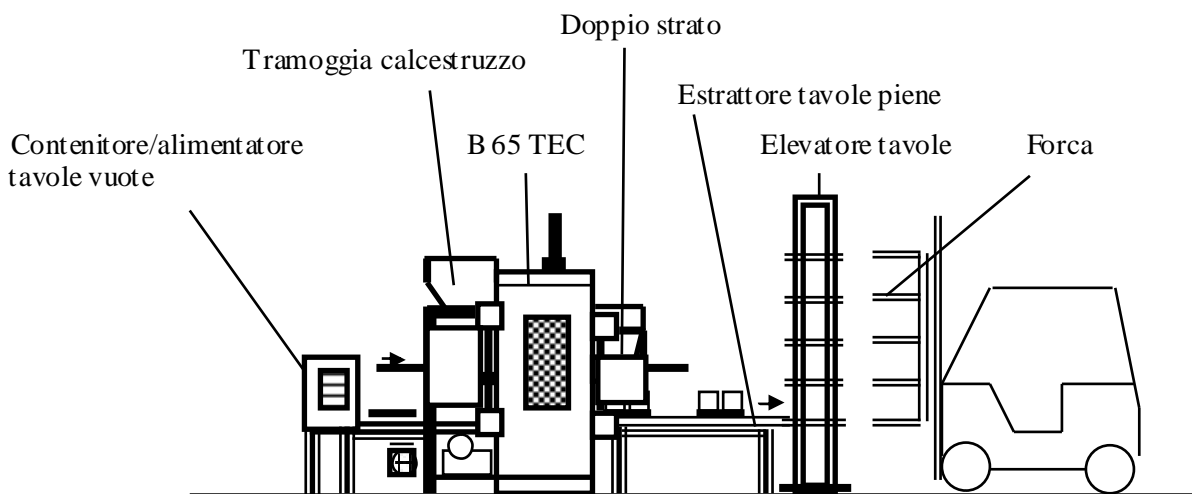

B65 TEC versione di base

B 65 TEC completa con elevatore

Contenitore/distributore
tavole vuote

Quadro comandi

Inverter elettronico per la
gestione dei vibratori dello
stampo

Forca di essiccazione

MACCHINE ED IMPIANTI PER LA PRODUZIONE DI MANUFATTI IN CEMENTO
CONCRETE PRODUCTS MANUFACTURING MACHINES AND PLANTS

LA BLOCCIERA "B 65 TEC" PUO' ESSERE PROPOSTA IN DUE VERSIONI:

A) B 65 TEC BASE (senza elevatore)

Quadro di comando per l'operatore

B) B 65 TEC COMPLETA (con elevatore)

MACCHINE ED IMPIANTI PER LA PRODUZIONE DI MANUFATTI IN CEMENTO
CONCRETE PRODUCTS MANUFACTURING MACHINES AND PLANTS

LINEA DI SCARICO