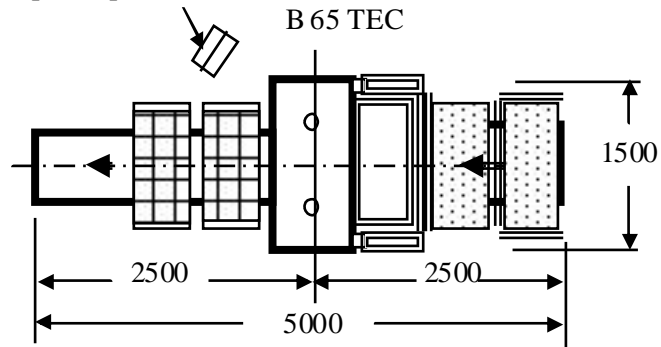

Forca di essiccazione

MACCHINE ED IMPIANTI PER LA PRODUZIONE DI MANUFATTI IN CEMENTO
CONCRETE PRODUCTS MANUFACTURING MACHINES AND PLANTS

T & P srl - 44124 Ferrara (ITALY) - Via C. Colombo, 38 (pmi-Cassara) - TEL +39 0532 / 730017 - FAX +39 0532 / 731787
e-mail: tep@tepsrl.it - web: www.tepsrl.it - C. F./P.IVA 01480960382 - Reg. Imp. di Ferrara nr. 01480960382 - REA Fe 171826

LA BLOCCIERA "B 65 TEC" PUO' ESSERE PROPOSTA IN DUE VERSIONI:

A) B 65 TEC BASE (senza elevatore)

Quadro di comando per l'operatore