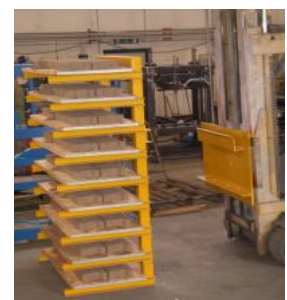

**VIBROPRESSA UNIVERSALE E FISSA IDRAULICA PER LA
PRODUZIONE DI MANUFATTI VIBRATI IN CEMENTO
MODELLO "B 65TEC" WITH ELEVATOR
MACCHINA GESTITA DA OPERATORE AL QUADRO COMANDI**

**B65 TEC
versione completa
con elevatore**

**PRODUZIONE ORARIA: circa 20 m² di pavé
circa 250 blocchi 20x40x20 cm**

MACCHINE ED IMPIANTI PER LA PRODUZIONE DI MANUFATTI IN CEMENTO
CONCRETE PRODUCTS MANUFACTURING MACHINES AND PLANTS

T & P srl - 44124 Ferrara (ITALY) - Via C. Colombo, 38 (pmi-Cassara) - TEL +39 0532 / 730017 - FAX +39 0532 / 731787
e-mail: tep@tepsrl.it - web: www.tepsrl.it - C. F./P.IVA 01480960382 - Reg. Imp. di Ferrara nr. 01480960382 - REA Fe 171826

B65 TEC versione di base

B 65 TEC completa con elevatore

Contenitore/distributore
tavole vuote

Quadro comandi

Inverter elettronico per la
gestione dei vibratori dello
stampo

Forca di essiccazione

MACCHINE ED IMPIANTI PER LA PRODUZIONE DI MANUFATTI IN CEMENTO
CONCRETE PRODUCTS MANUFACTURING MACHINES AND PLANTS