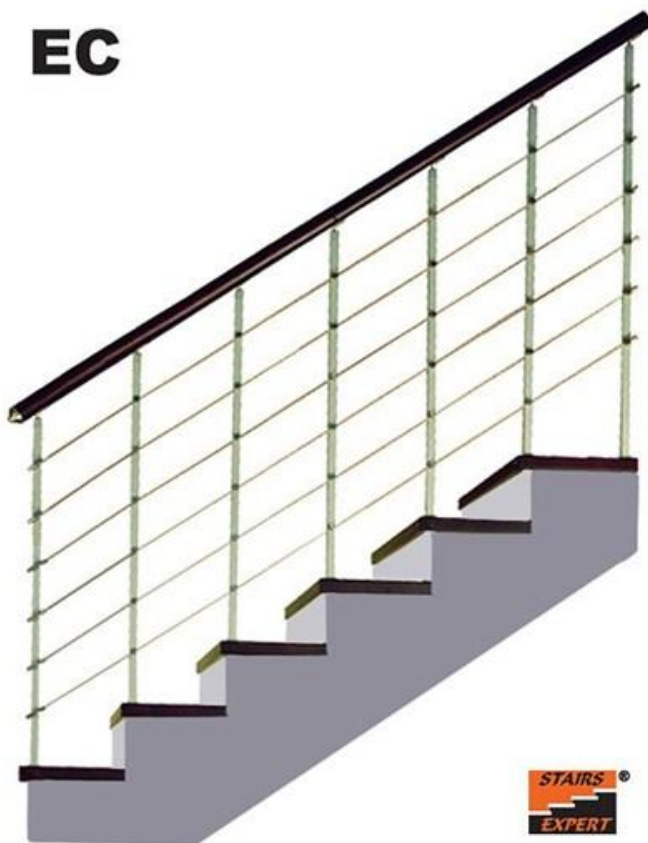

Modele posibile de balustrade

BALUSTRADA Desiree Metalic

DM

Cu elemente metalice
Montanți și mână curentă din lemn

CULORI LEMN - VOPSELE ECOLOGICE PE BAZĂ DE APĂ

ALB TRANSPARENT

CIREȘ

FAG NATUR

WENGE

BALUSTRADA Elite C

EC

Cu elemente metalice (cabluri) și
mână curentă rotunda din lemn

CULORI LEMN - VOPSELE ECOLOGICE PE BAZĂ DE APĂ

BALUSTRADA Elite L

EL

Cu elemente metalice (tevi de inox) și
mână curentă rotunda din lemn