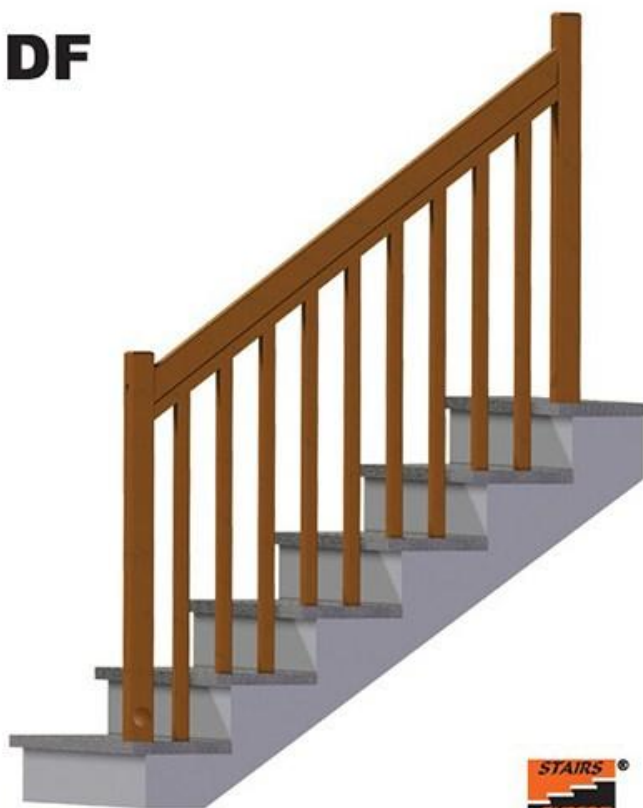

BALUSTRADA Desiree Frezat

DF

Toate componentele din lemn de fag

CULORI LEMN - VOPSELE ECOLOGICE PE BAZĂ DE APĂ

ALB TRANSPARENT

CIREȘ

FAG NATUR

MAHON

NUC

STEJAR AURIU

STEJAR NATUR

WENGE