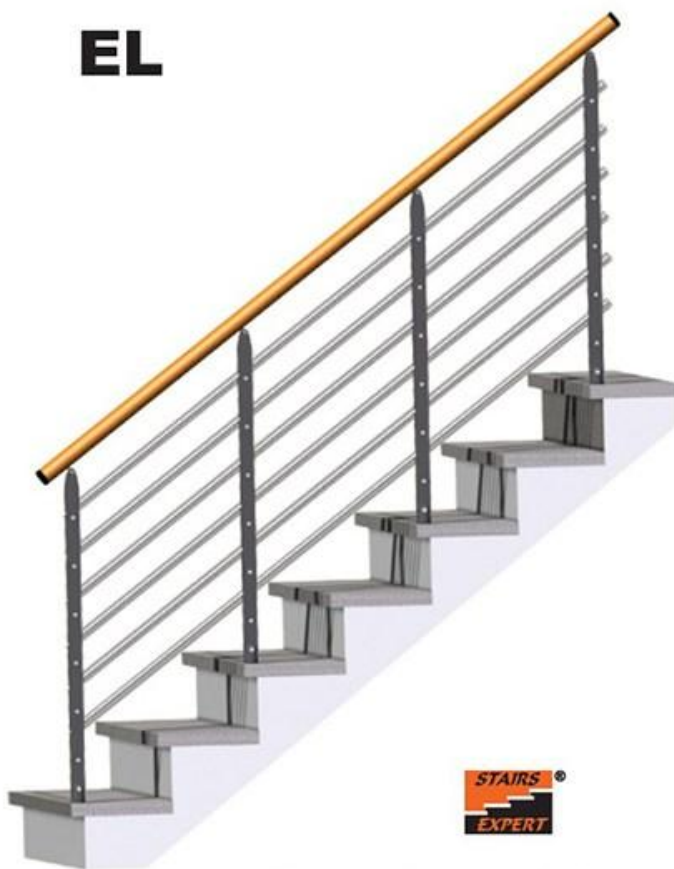

WENGE

BALUSTRADA Elite C

EC

Cu elemente metalice (cabluri) și
mână curentă rotunda din lemn

CULORI LEMN - VOPSELE ECOLOGICE PE BAZĂ DE APĂ

BALUSTRADA Elite L

EL

Cu elemente metalice (tevi de inox) și
mână curentă rotunda din lemn