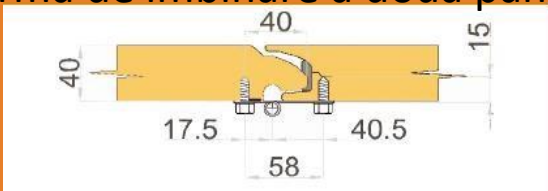

COMPONENȚA PANOURILOR

Forma de îmbinare a două panouri