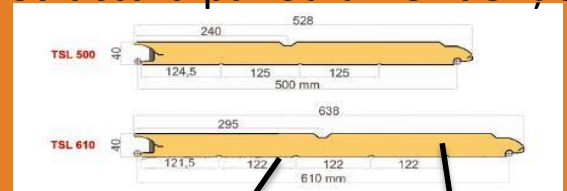

Structura panoului rezidențial