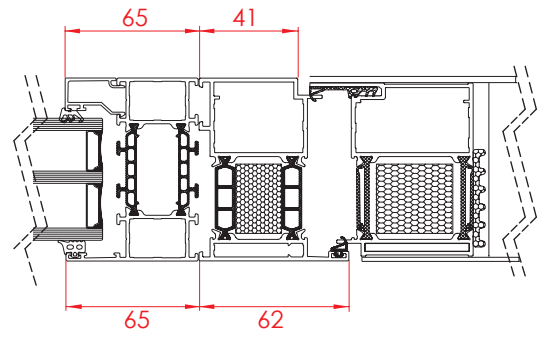

DIMENSIUNI STANDARD

1000 mm lățime X 2100 mm înălțime
 1100 mm lățime X 2100 mm înălțime
 1000 mm lățime X 2000 mm înălțime
 1000 mm lățime X 2200 mm înălțime
 1100 mm lățime X 2200 mm înălțime

DIMENSIUNI LA COMANDĂ

Lățime de la 900 mm până la 1300 mm
 Înălțime de la 1900mm până la 2500mm

SL75

1000 mm lățime X 2100 mm înălțime
 1100 mm lățime X 2100 mm înălțime
 1000 mm lățime X 2000 mm înălțime
 1000 mm lățime X 2200 mm înălțime
 1100 mm lățime X 2200 mm înălțime

Lățime de la 900 mm până la 1300 mm
 Înălțime de la 1900mm până la 2500mm

LUMINATOARE

Varianta A

Varianta B

Varianta C

Varianta D

Varianta E

Luminator: dimensiune personalizată cu lăţimea între 300mm și 1200mm

P90mm

toc

prag

toc + luminator

SL75mm

toc

prag

toc + luminator