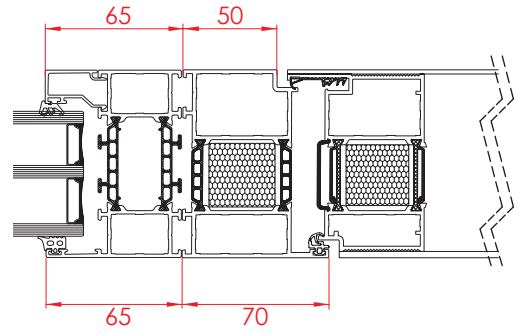

toc + luminator

SL75mm