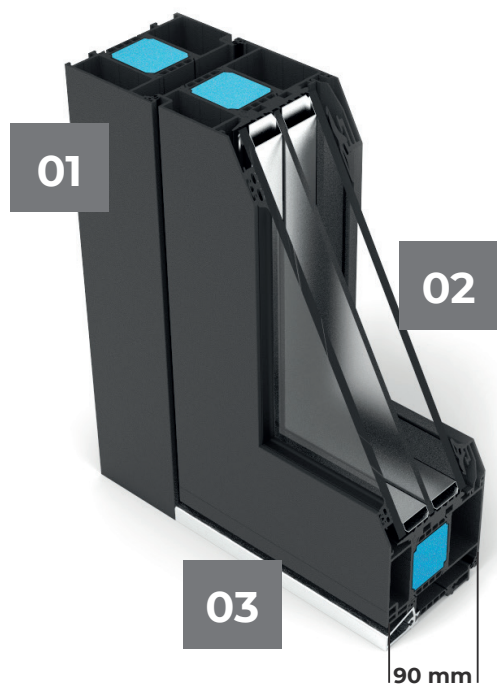

Seria Glass 90 mm

- 01 Toc din aluminiu cu izolație termică
- 02 Geam cu 2 camere
- 03 Prag din aluminiu cu rupere termică

**COEFICIENT DE
TRANSFER TERMIC**

UȘI CU GEAM
1,35 W/m²K

aliplast
aluminium systems
STAR 90