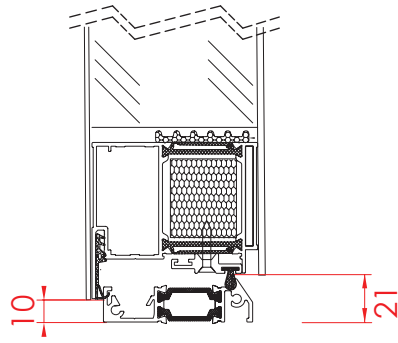

DIMENSIUNI STANDARD

1000 mm lățime X 2100 mm înălțime
 1100 mm lățime X 2100 mm înălțime
 1000 mm lățime X 2000 mm înălțime
 1000 mm lățime X 2200 mm înălțime
 1100 mm lățime X 2200 mm înălțime

DIMENSIUNI LA COMANDĂ

P90mm

toc

prag

toc + luminator

SL75mm

toc

prag

toc + luminator