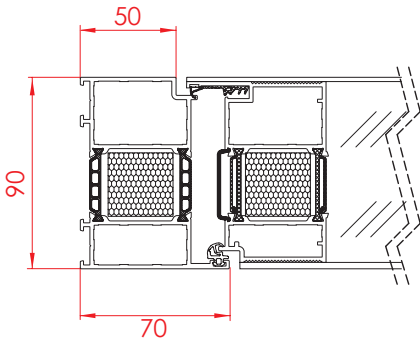

DIMENSIUNI STANDARD

1000 mm lățime X 2100 mm înălțime
 1100 mm lățime X 2100 mm înălțime
 1000 mm lățime X 2000 mm înălțime
 1000 mm lățime X 2200 mm înălțime
 1100 mm lățime X 2200 mm înălțime

DIMENSIUNI LA COMANDĂ

Lățime de la 900 mm până la 1300 mm
 Înălțime de la 1900mm până la 2500mm

SL75

1000 mm lățime X 2100 mm înălțime
 1100 mm lățime X 2100 mm înălțime
 1000 mm lățime X 2000 mm înălțime
 1000 mm lățime X 2200 mm înălțime
 1100 mm lățime X 2200 mm înălțime

Lățime de la 900 mm până la 1300 mm
 Înălțime de la 1900mm până la 2500mm

LUMINATOARE

Varianta A

Varianta B

Varianta C

Varianta D

Varianta E

Luminator: dimensiune personalizată cu lăţimea între 300mm și 1200mm

P90mm

toc

prag

toc + luminator

SL75mm

toc

prag

toc + luminator