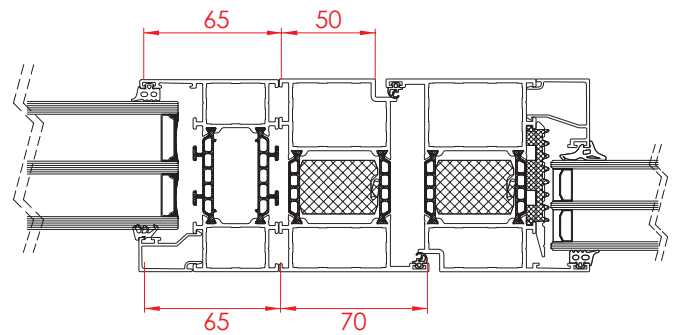

toc + luminator