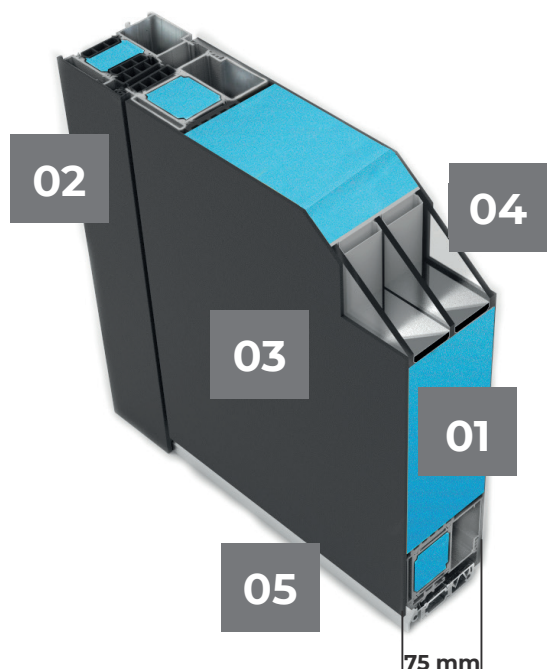

**COEFICIENT DE
TRANSFER TERMIC**

UȘI FĂRĂ GEAM
0,8 W/m²K

UȘI CU GEAM
0,98 W/m²K

aliplast
aluminium systems
STAR 90

Seria Side Line 75 mm

- 01 Izolație
- 02 Toc din aluminiu cu izolație termică
- 03 Tăblie de aluminiu
- 04 Geam cu 2 camere
- 05 Prag din aluminiu cu rupere termică

DIMENSIUNI STANDARD

1000 mm lățime X 2100 mm înălțime
 1100 mm lățime X 2100 mm înălțime
 1000 mm lățime X 2000 mm înălțime
 1000 mm lățime X 2200 mm înălțime
 1100 mm lățime X 2200 mm înălțime

DIMENSIUNI LA COMANDĂ