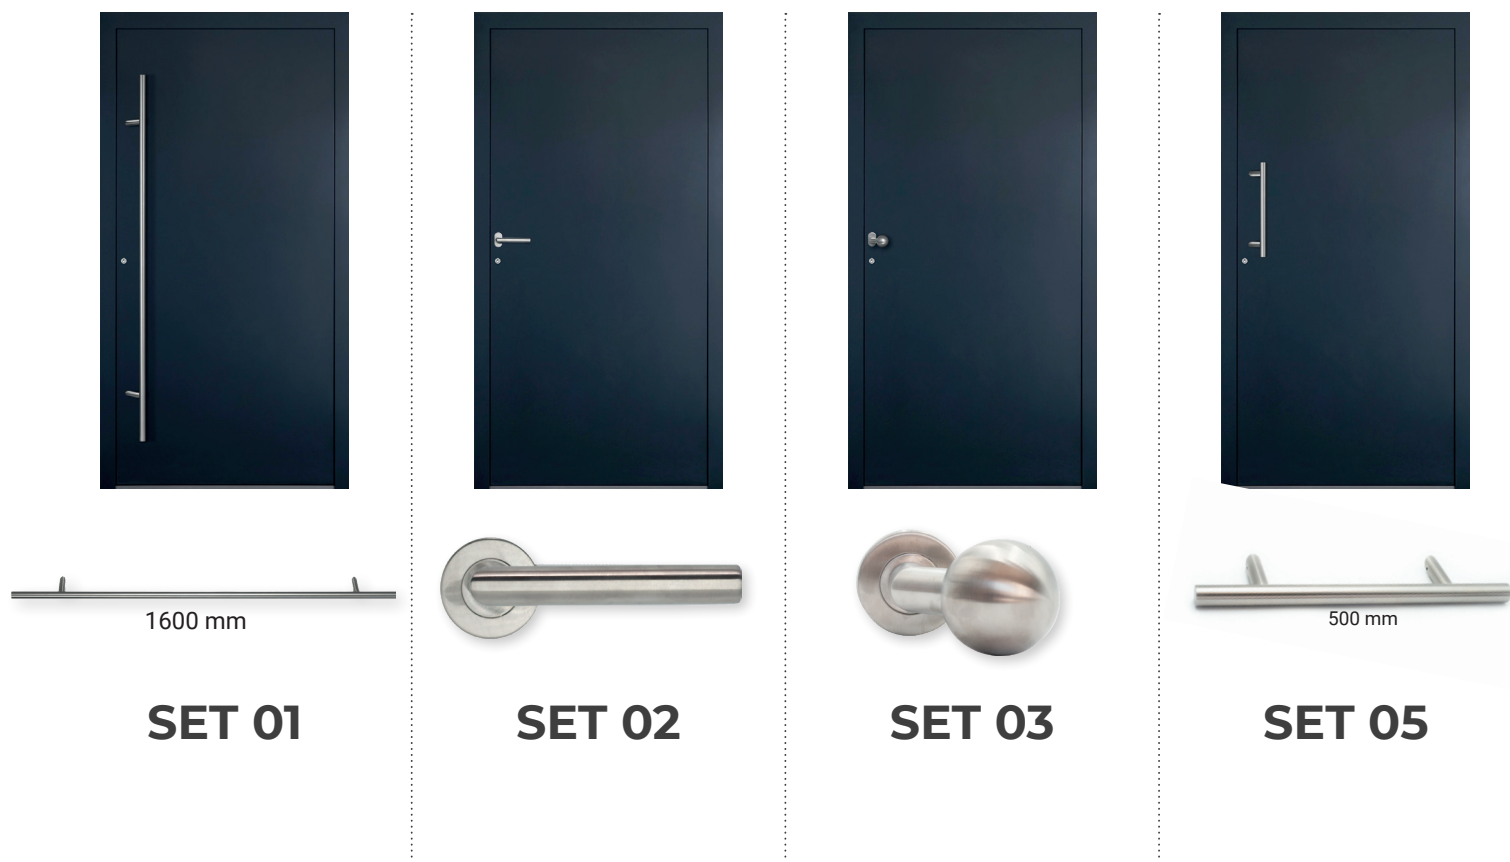

FERONERIE

1600 mm

SET 01

500 mm

SET 05