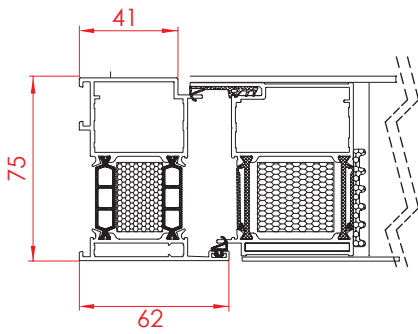

DIMENSIUNI STANDARD

1000 mm lățime X 2100 mm înălțime
 1100 mm lățime X 2100 mm înălțime
 1000 mm lățime X 2000 mm înălțime
 1000 mm lățime X 2200 mm înălțime
 1100 mm lățime X 2200 mm înălțime

DIMENSIUNI LA COMANDĂ

P90mm

toc

prag

toc + luminator

SL75mm

toc

prag

toc + luminator