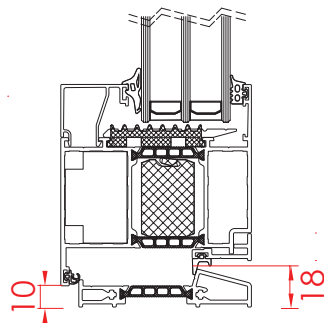

DIMENSIUNI STANDARD

1000 mm lățime X 2100 mm înălțime
 1100 mm lățime X 2100 mm înălțime
 1000 mm lățime X 2000 mm înălțime
 1000 mm lățime X 2200 mm înălțime
 1100 mm lățime X 2200 mm înălțime

DIMENSIUNI LA COMANDĂ

P90mm

toc

prag

toc + luminator

SL75mm

toc

prag

toc + luminator

G90mm

toc

prag

toc + luminator

 TURENWERKE