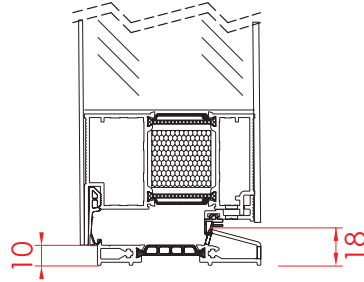

DIMENSIUNI STANDARD

1000 mm lățime X 2100 mm înălțime
 1100 mm lățime X 2100 mm înălțime
 1000 mm lățime X 2000 mm înălțime
 1000 mm lățime X 2200 mm înălțime
 1100 mm lățime X 2200 mm înălțime

DIMENSIUNI LA COMANDĂ

P90mm

toc

prag

toc + luminator

SL75mm

toc

prag

toc + luminator