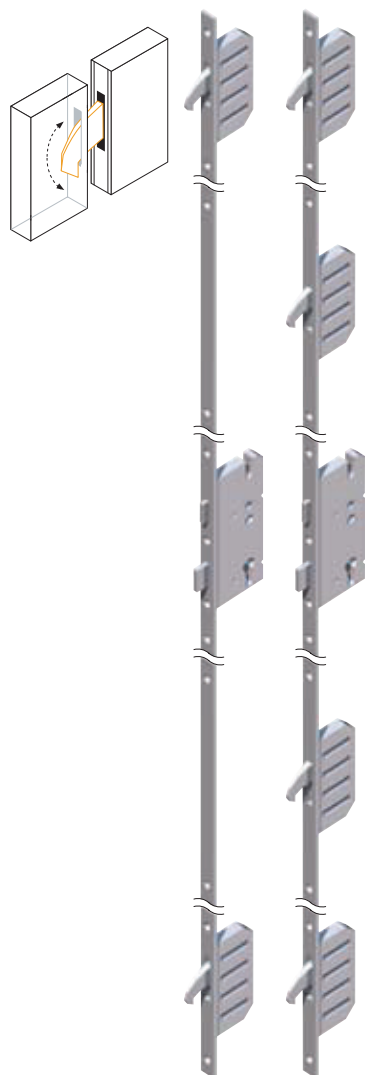

ÎNCUIETORI DISPONIBILE

Winkhaus cu
încidere în 3 sau
5 puncte