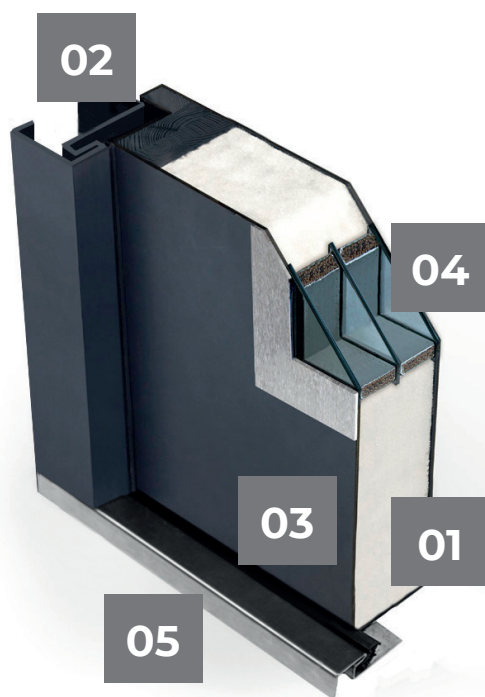

TURENWERKE

Colectia

NBT56/MZ41

www.turenwerke.ro

NBT 56mm

- 01 Izolație
- 02 Toc din oțel 70 mm
- 03 Tăblie din oțel
- 04 Geam cu două camere
- 05 Prag din oțel galvanizat

COEFICIENT DE TRANSFER TERMIC:

FĂRĂ GEAM
1,39 W/m²K

CU GEAM
1,46 W/m²K

DIMENSIUNI

	Înălțimea totală a tocului	Înălțimea foii de ușă
	Lățime x Înălțime	Lățime x Înălțime
1	900mm x 1900mm	800mm x 1850mm
2	900mm x 2000mm	800mm x 1950mm
3	960mm x 2180mm	860mm x 2130mm
4	1000mm x 2000mm	900mm x 1950mm
5	1000mm x 2100mm	900mm x 2050mm
6	1100mm x 2100mm	1000mm x 2050mm