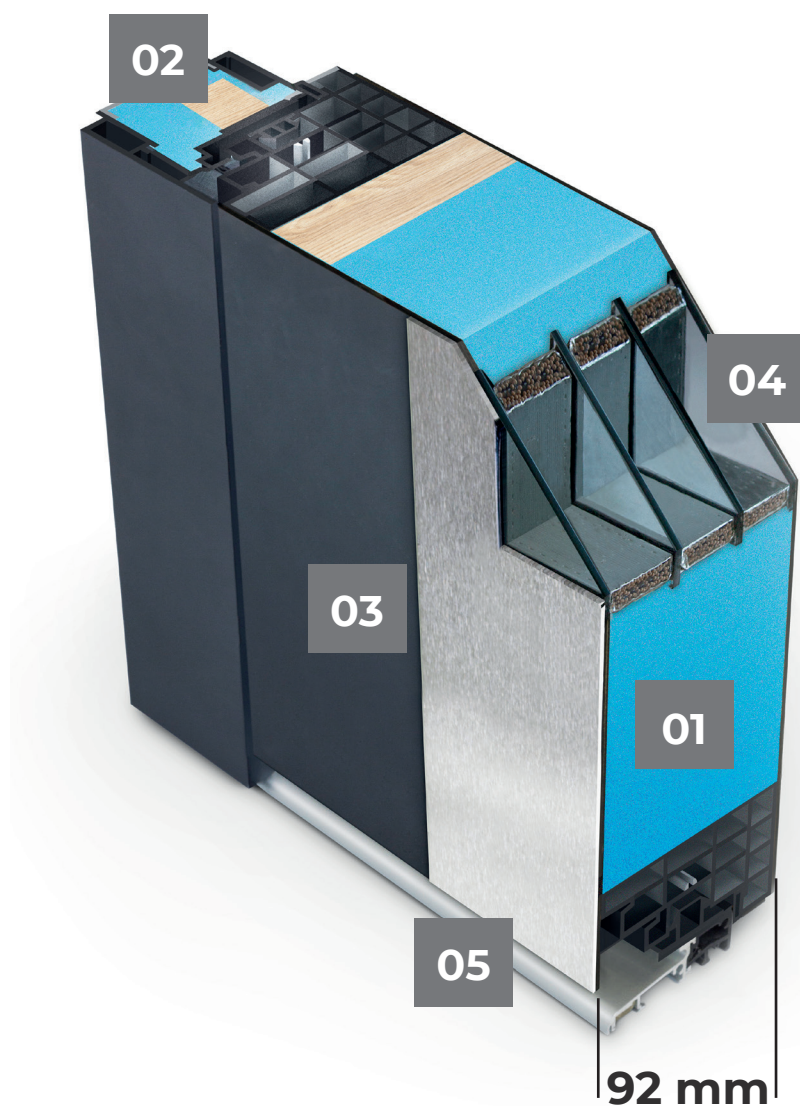

# DS92 mm

- 01 Izolație
- 02 Toc din aluminiu cu izolație termică, ranforsat cu lemn
- 03 Tăblie de oțel
- 04 Geam cu trei camere (opțional strat de protecție din laminat)
- 05 Prag din aluminiu cu rupere termică