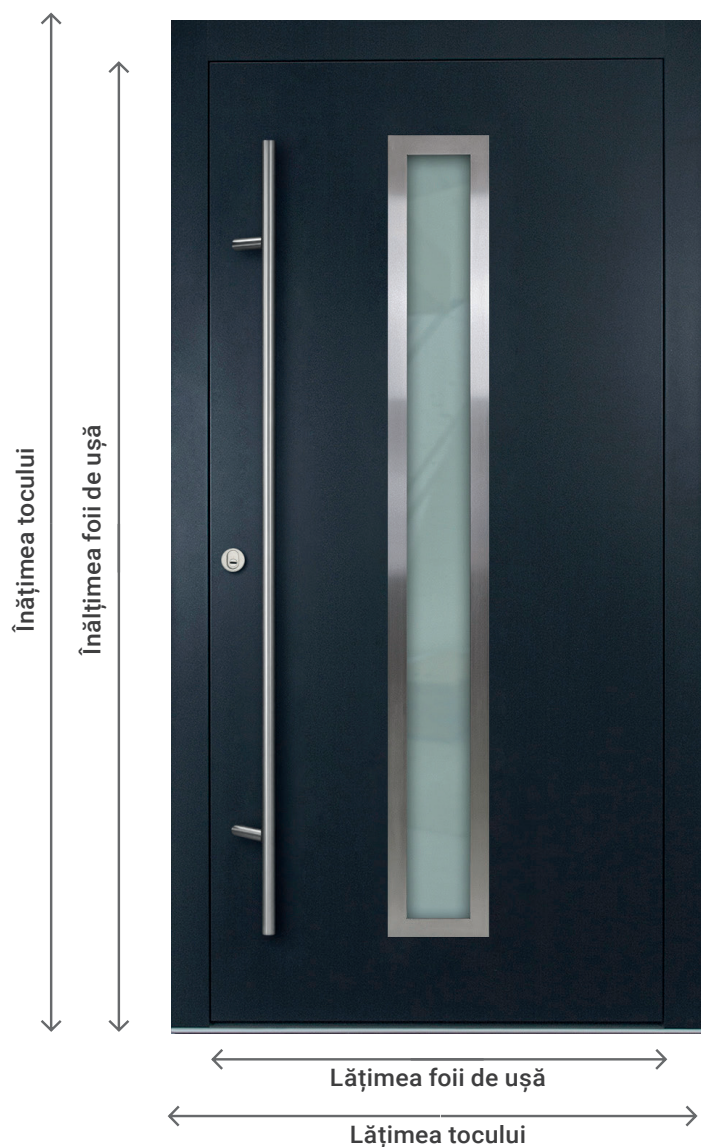

DIMENSIUNI

	Dimensiunea totală a tocului	Dimensiune
	Lățime x Înălțime	Lățime x Înălțime
1	1000mm x 2000mm	840mm x 1920mm
2	1000mm x 2100mm	840mm x 2020mm
3	1100mm x 2100mm	940mm x 2020mm
4	1100mm x 2200mm	940mm x 2120mm
5	1000mm x 2200mm	840mm x 2120mm

EXTENSIE DE TOC