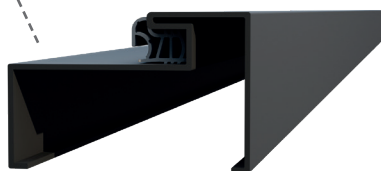

# ATU56/ATS56 mm

2 rozete exterioare cu protecție

2 încuietori cu câte 3 bolțuri

Încuietoare electronică cu funcție zi/noapte (plată suplimentară)

3 bolțuri antiefracție

3 balamale reglabile

Toc de aluminiu (Seria ATU56)

Toc de oțel (Seria ATS56)

Ușă din oțel cu umplutură izolatoare

Prag de aluminiu cu bandă de etanșare