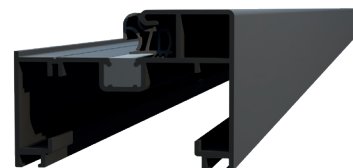

# ATU56/ATS56 mm

2 rozete exterioare cu protecție

2 încuietori cu câte 3 bolțuri

Încuietoare electronică cu funcție zi/noapte (plată suplimentară)

3 bolțuri antiefracție

3 balamale reglabile

Toc de aluminiu (Seria ATU56)

Toc de oțel (Seria ATS56)

Ușă din oțel cu umplutură izolatoare

Prag de aluminiu cu bandă de etanșare