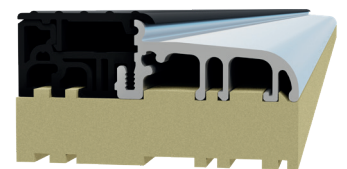

3 bolțuri antiefracție

3 balamale
3-D reglabile

Toc din aluminiu cu
izolație termică

Ușă din oțel cu umplutură izolatoare
și ranforsare din lemn

Prag de aluminiu cu
rupere termică

**COEFICIENT DE
TRANSFER TERMIC:**

EXTENSIE DE TOC

25mm

50mm

100mm

Datorită extensiilor noastre, există posibilitatea de a monta uși cu dimensiuni personalizate în goluri standard. Extensiile se atașează cu ușurință de toc cu ajutorul șuruburilor.