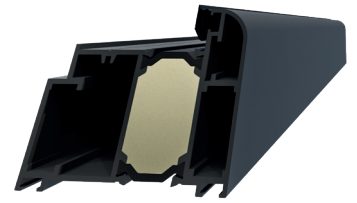

TURENWERKE

Colecția

AC68

www.turenwerke.ro

AC68 mm

Rozetă exterioară rotundă
cu protecție

Încuietoare
Winkhaus
în 3 puncte

Încuietoare electronică cu
funcție zi/noapte
(plată suplimentară)

3 bolțuri antiefracție

3 balamale
3-D reglabile

Toc din aluminiu cu
izolație termică

Ușă din oțel cu umplutură izolatoare
și ranforsare din lemn

Prag de aluminiu cu
rupere termică

**COEFICIENT DE
TRANSFER TERMIC:**

EXTENSIE DE TOC

25mm

50mm

100mm

Datorită extensiilor noastre, există posibilitatea de a monta uși cu dimensiuni personalizate în goluri standard. Extensiile se atașează cu ușurință de toc cu ajutorul șuruburilor.