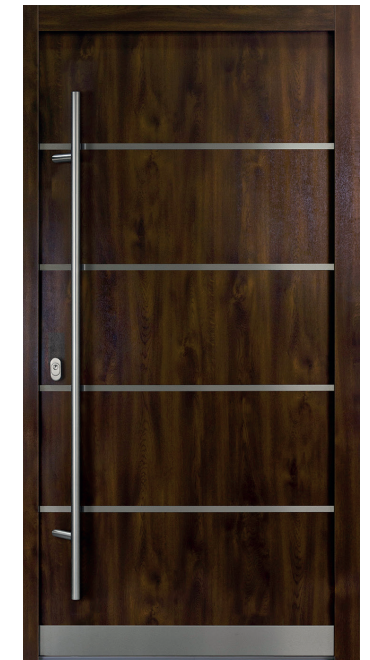

AC68 - 02

Nuc