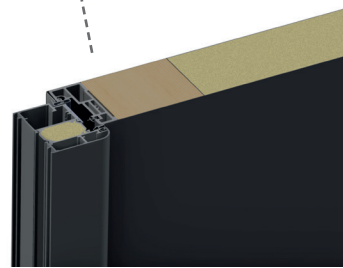

3 bolțuri antiefracție

3 balamale
3-D reglabile

Toc din aluminiu cu
izolație termică

Ușă din oțel cu umplutură izolatoare
și ranforsare din lemn

Prag de aluminiu cu
rupere termică

**COEFICIENT DE
TRANSFER TERMIC:**

UȘI FĂRĂ GEAM
1,0 W/m²K

UȘI CU GEAM
1,2 W/m²K

DIMENSIUNI

	Dimensiunea totală a tocului	Dimensiune
	Lățime x Înălțime	Lățime x Înălțime
1	1000mm x 2000mm	870mm x 1915mm
2	1000mm x 2100mm	870mm x 2015mm
3	1100mm x 2100mm	970mm x 2015mm

EXTENSIE DE TOC

25mm

50mm

100mm

Datorită extensiilor noastre, există posibilitatea de a monta uși cu dimensiuni personalizate în goluri standard. Extensiile se atașează cu ușurință de toc cu ajutorul șuruburilor.