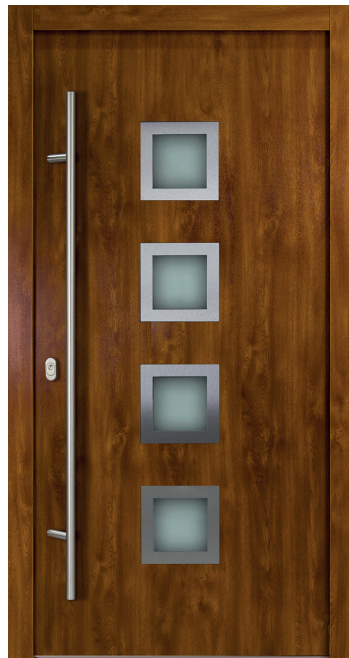

AC68 - 13

Stejar auriu