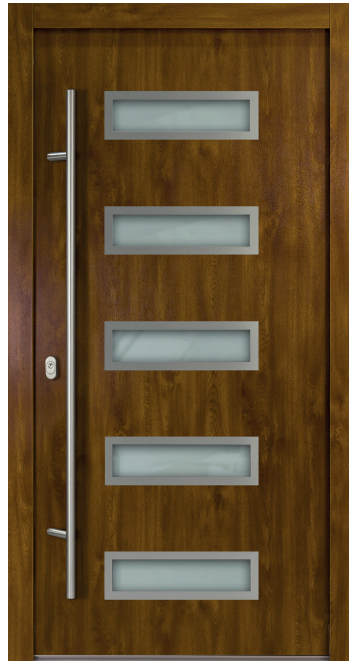

AC68 - 11

Stejar auriu