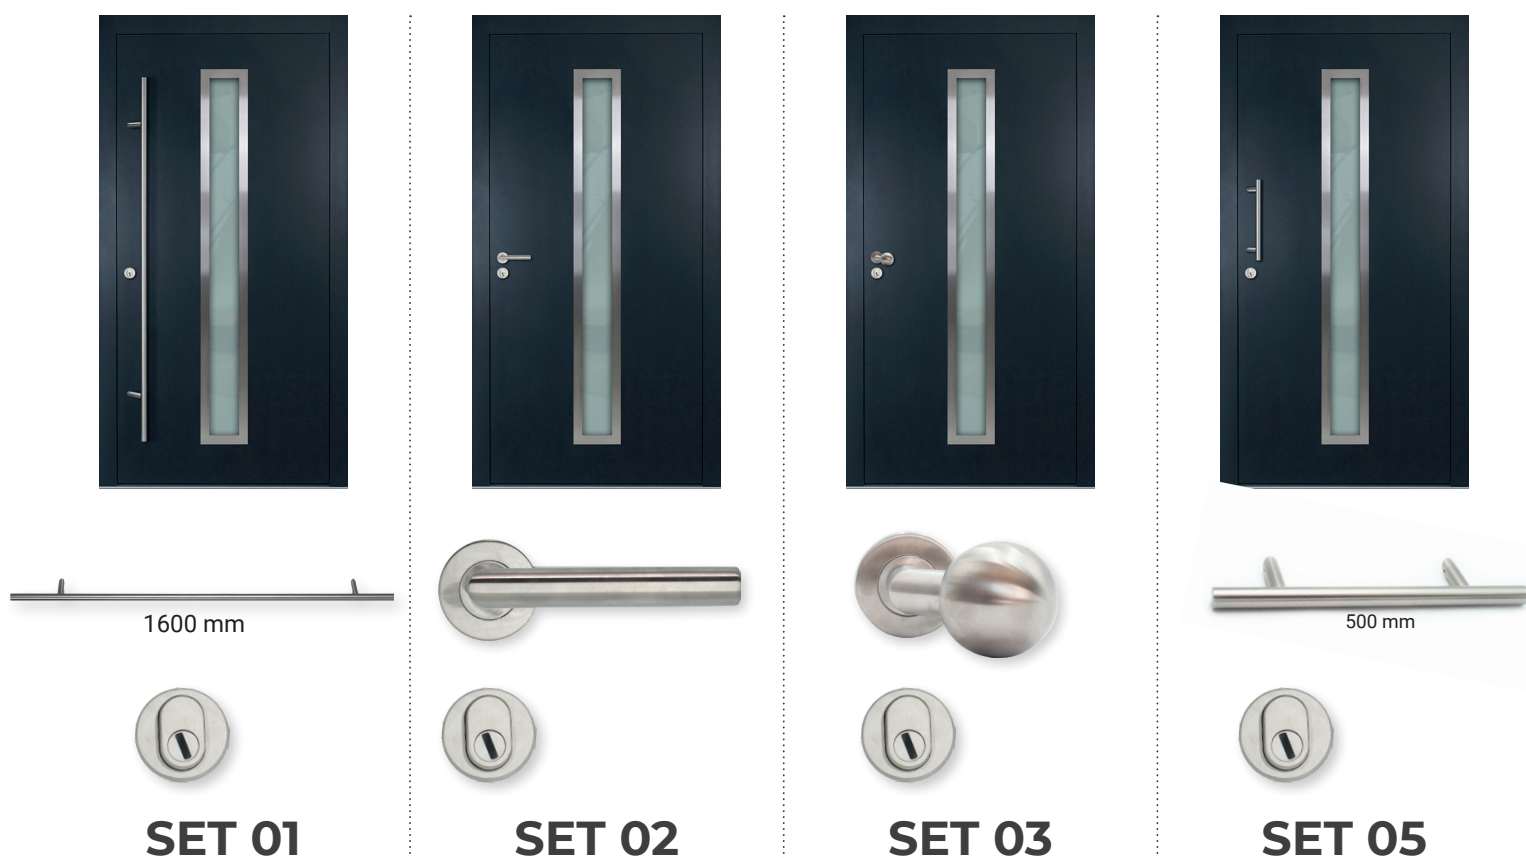

EXTENSIE DE TOC

25mm

50mm

100mm

Datorită extensiilor noastre, există posibilitatea de a monta uși cu dimensiuni personalizate în goluri standard. Extensiile se atașează cu ușurință de toc cu ajutorul șuruburilor.

LUMINATOARE

Varianta A

Varianta B

Varianta C

Varianta D

Varianta E

Sticlă satinată: 30cm, 35cm, 40cm, 45cm, 50cm, 55cm, 60cm, 65cm, 70cm, 75cm, 80cm, 85cm, 90cm, 95cm, 100cm, 105cm, 110cm, 120 cm

FERONERIE

1600 mm

500 mm

SET 01

SET 02

SET 03

SET 05

AC68 - 01

Antracit