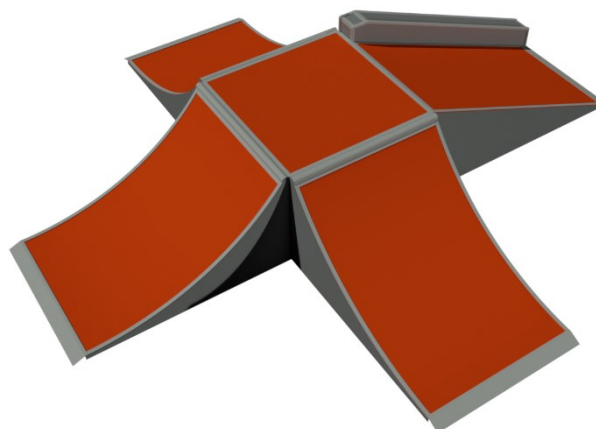

SPECIFICATII TEHNICE

||||| Cod produs 51040
↳ Dimensiuni 1,00x5,07x4,72m