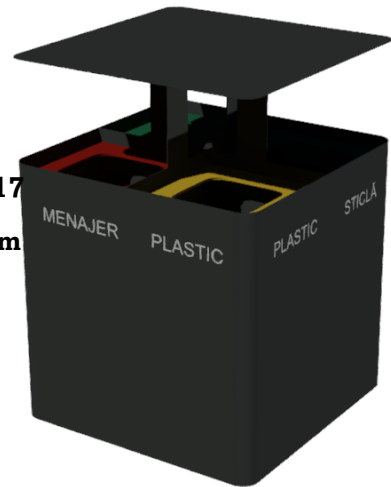

SPECIFICATII TEHNICE
Cod produs **CG017**
Dimensiuni: 1,10x0,80x0,80m