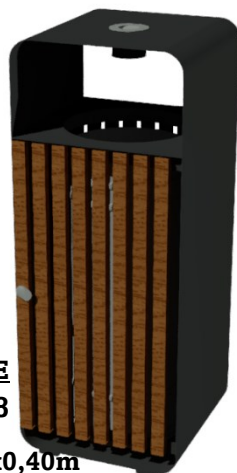

SPECIFICATII TEHNICE
Cod produs CG018
Dimensiuni: 1,01x0,40x0,40m