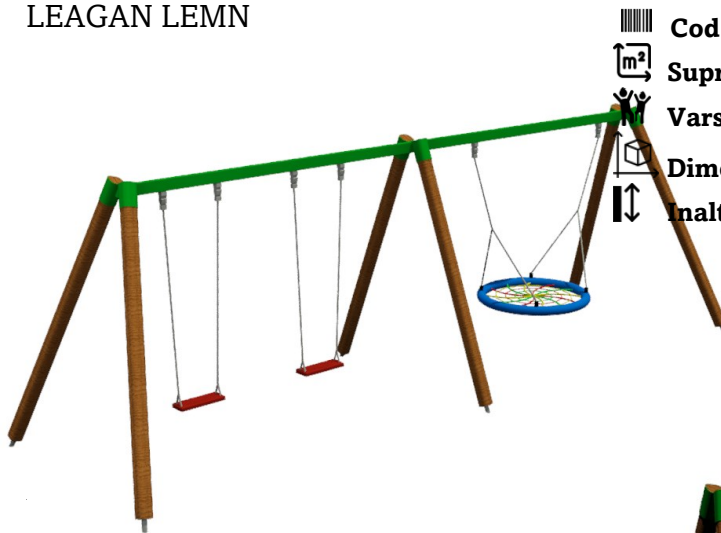

LEAGAN LEMN