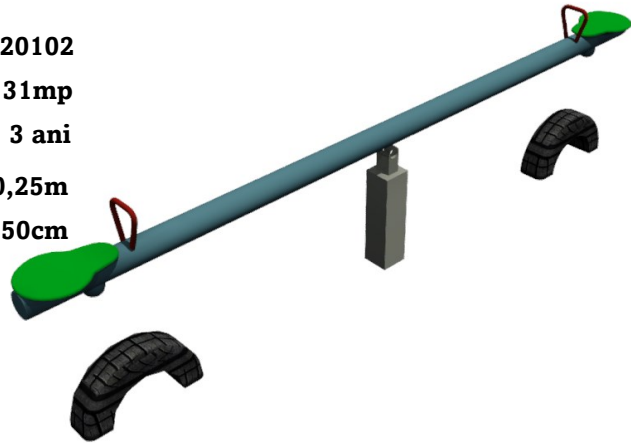

SPECIFICATII TEHNICE

|||||	Cod produs	620102
↕ m²	Suprafata de siguranta	31mp
👤	Varsta minima recomandata	3 ani
↕ ↔	Dimensiuni	0,81x3,20x0,25m
↕	Inaltimea max. de cadere liber	<150cm