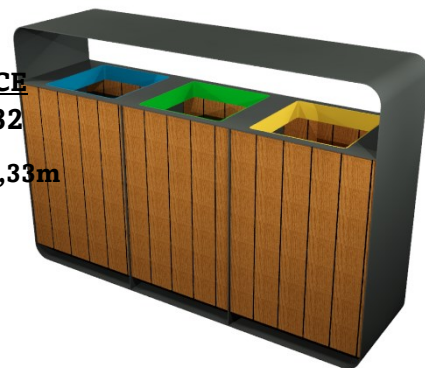

SPECIFICATII TEHNICE
Cod produs CG019
Dimensiuni: 0,95x0,75x0,26m