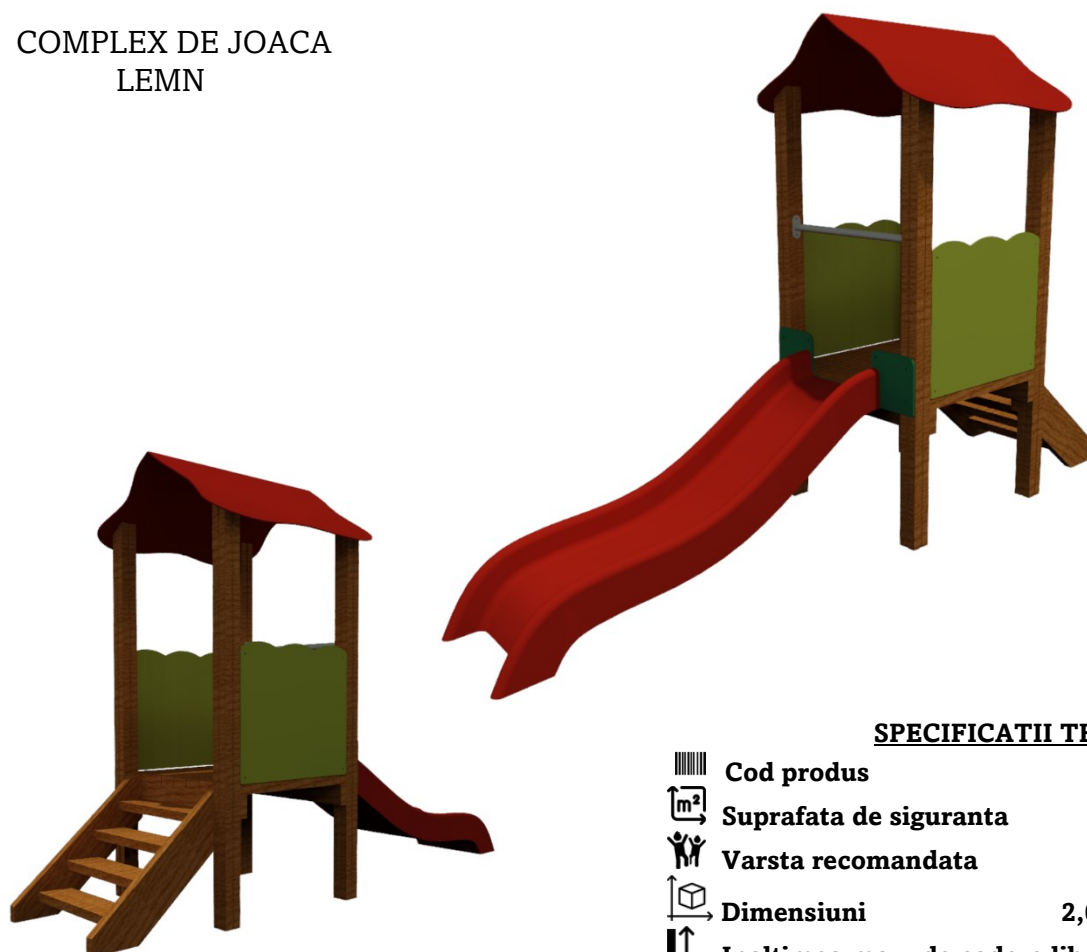

**SPECIFICATII TEHNICE**

	Cod produs	10090
	Suprafata de siguranta	83mp
	Varsta minima recomandata	3 ani
	Dimensiuni	3,70x7,17x5,55m
	Inaltimea max. de cadere liber	215cm

COMPLEX DE JOACA  
LEMN

**SPECIFICATII TEHNICE**

	Cod produs	10095
	Suprafata de siguranta	80mp
	Varsta minima recomandata	3 ani
	Dimensiuni	4,05x8,18x8,12m
	Inaltimea max. de cadere liber	150cm

**SPECIFICATII TEHNICE**

	Cod produs	100100
	Suprafata de siguranta	102mp
	Varsta minima recomandata	3 ani
	Dimensiuni	4,65x10,96x6,67m
	Inaltimea max. de cadere liber	355cm

COMPLEX DE JOACA  
LEMN

**SPECIFICATIILE TEHNICE**

	<b>Cod produs</b>	100105
	<b>Suprafata de siguranta</b>	20mp
	<b>Varsta recomandata</b>	<3 ani
	<b>Dimensiuni</b>	2,02x2,97x0,99m
	<b>Inaltimea max. de cadere liber</b>	60cm