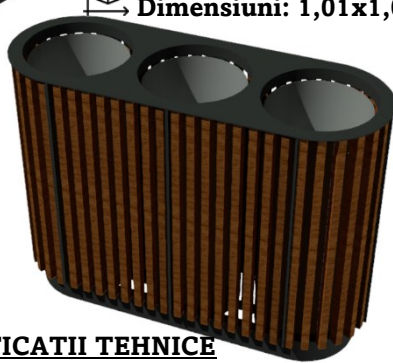

SPECIFICATII TEHNICE
Cod produs CG004
Dimensiuni: 1,01x1,06x0,38m

SPECIFICATII TEHNICE
Cod produs CG006
Dimensiuni: 0,78x1,06x0,38m