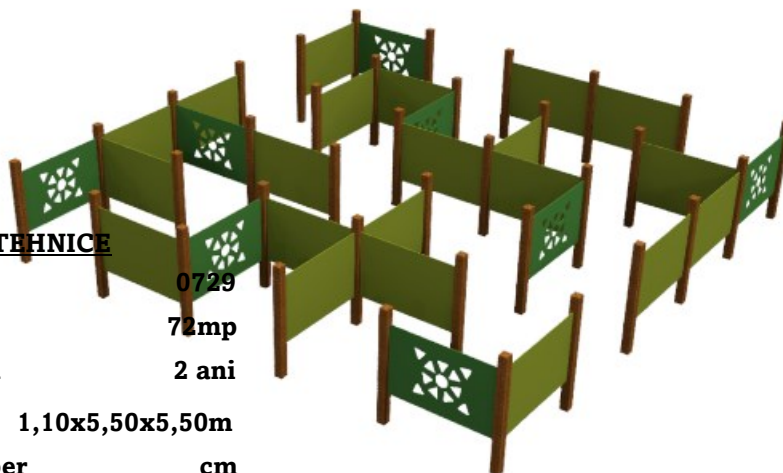

SPECIFICATII TEHNICE

	Cod produs	0729
	Suprafata de siguranta	72mp
	Varsta minima recomandata	2 ani
	Dimensiuni	1,10x5,50x5,50m
	Inaltimea max. de cadere liber	cm