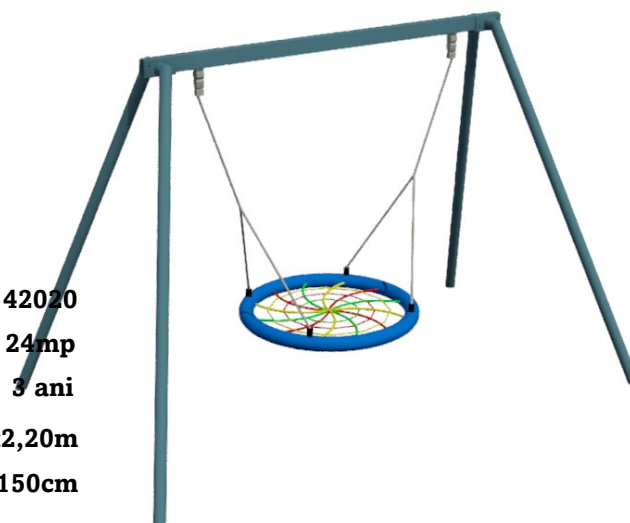

LEAGAN METAL

SPECIFICATII TEHNICE

	Cod produs	42020
	Suprafata de siguranta	24mp
	Varsta minima recomandata	3 ani
	Dimensiuni	2,40x3,70x2,20m
	Inaltimea max. de cadere liber	<150cm