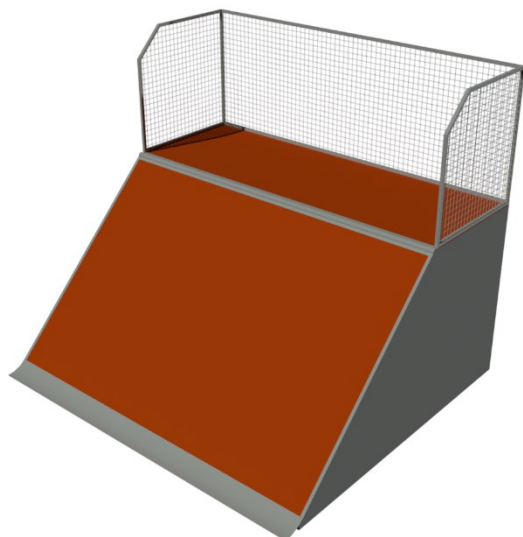

RAPA KATE

SPECIFICATII TEHNICE

||||| Cod produs 51025
↳ Dimensiuni 3,10x3,60x3,22m

SPECIFICATII TEHNICE

||||| Cod produs 51030
↳ Dimensiuni 2,80x9,00x3,60m

SPECIFICATII TEHNICE

||||| Cod produs 51035
↳ Dimensiuni 0,90x5,00x3,40m

SPECIFICATII TEHNICE

||||| Cod produs 51040
↳ Dimensiuni 1,00x5,07x4,72m