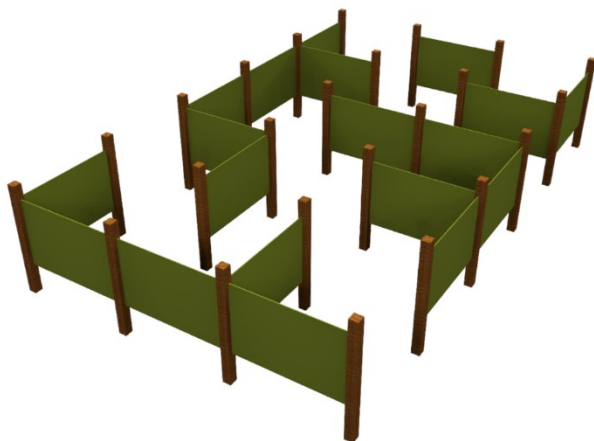

NISIPIERA

SPECIFICATII TEHNICE

	Cod produs	02005
	Suprafata de siguranta	mp
	Varsta minima recomandata	1 an
	Dimensiuni	0,24x2,20x2,20m
	Inaltimea max. de cadere liber	24cm

SPECIFICATII TEHNICE

	Cod produs	02010
	Suprafata de siguranta	mp
	Varsta minima recomandata	1 an
	Dimensiuni	1,88x2,30x2,20m
	Inaltimea max. de cadere liber	24cm

LABIRINT

SPECIFICATII TEHNICE

	Cod produs	0719
	Suprafata de siguranta	54mp
	Varsta minima recomandata	2 ani
	Dimensiuni	1,10x5,50x3,35m
	Inaltimea max. de cadere liber	cm

SPECIFICATII TEHNICE

	Cod produs	0729
	Suprafata de siguranta	72mp
	Varsta minima recomandata	2 ani
	Dimensiuni	1,10x5,50x5,50m
	Inaltimea max. de cadere liber	cm