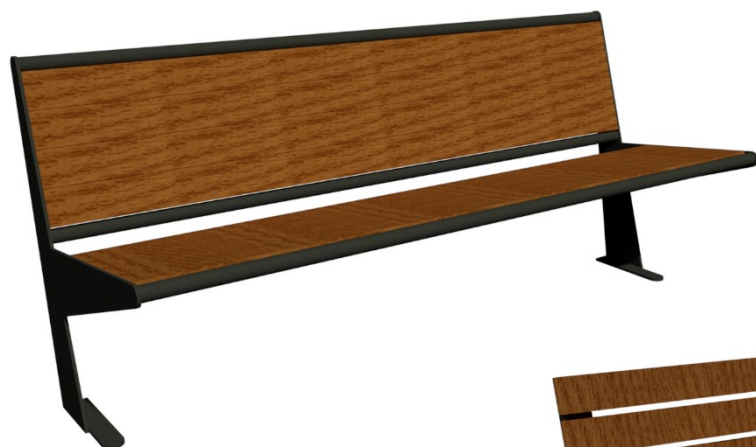

BANCA

SPECIFICATII TEHNICE

||||| Cod produs B008

↕ Dimensiuni: 0,79x1,82x0,65m