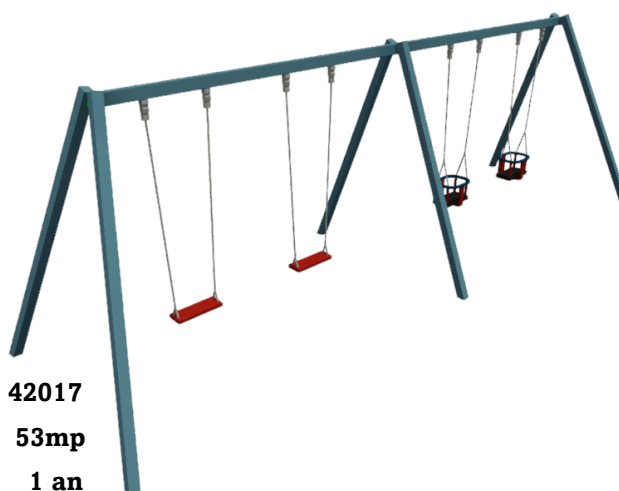

SPECIFICATII TEHNICE

	Cod produs	42017
	Suprafata de siguranta	53mp
	Varsta minima recomandata	1 an
	Dimensiuni	2,42x7,50x2,20m
	Inaltimea max. de cadere liber	<150cm