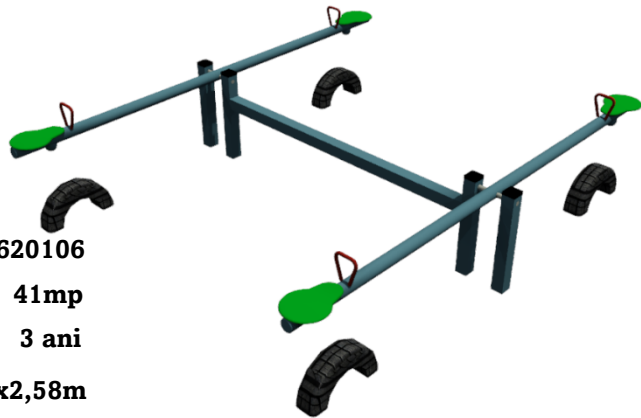

SPECIFICATII TEHNICE

	Cod produs	620105
	Suprafata de siguranta	31mp
	Varsta minima recomandata	3 ani
	Dimensiuni	0,79x3,20x0,34m
	Inaltimea max. de cadere liber	<150cm

SPECIFICATII TEHNICE

	Cod produs	620106
	Suprafata de siguranta	41mp
	Varsta minima recomandata	3 ani
	Dimensiuni	0,79x3,20x2,58m
	Inaltimea max. de cadere liber	<150cm