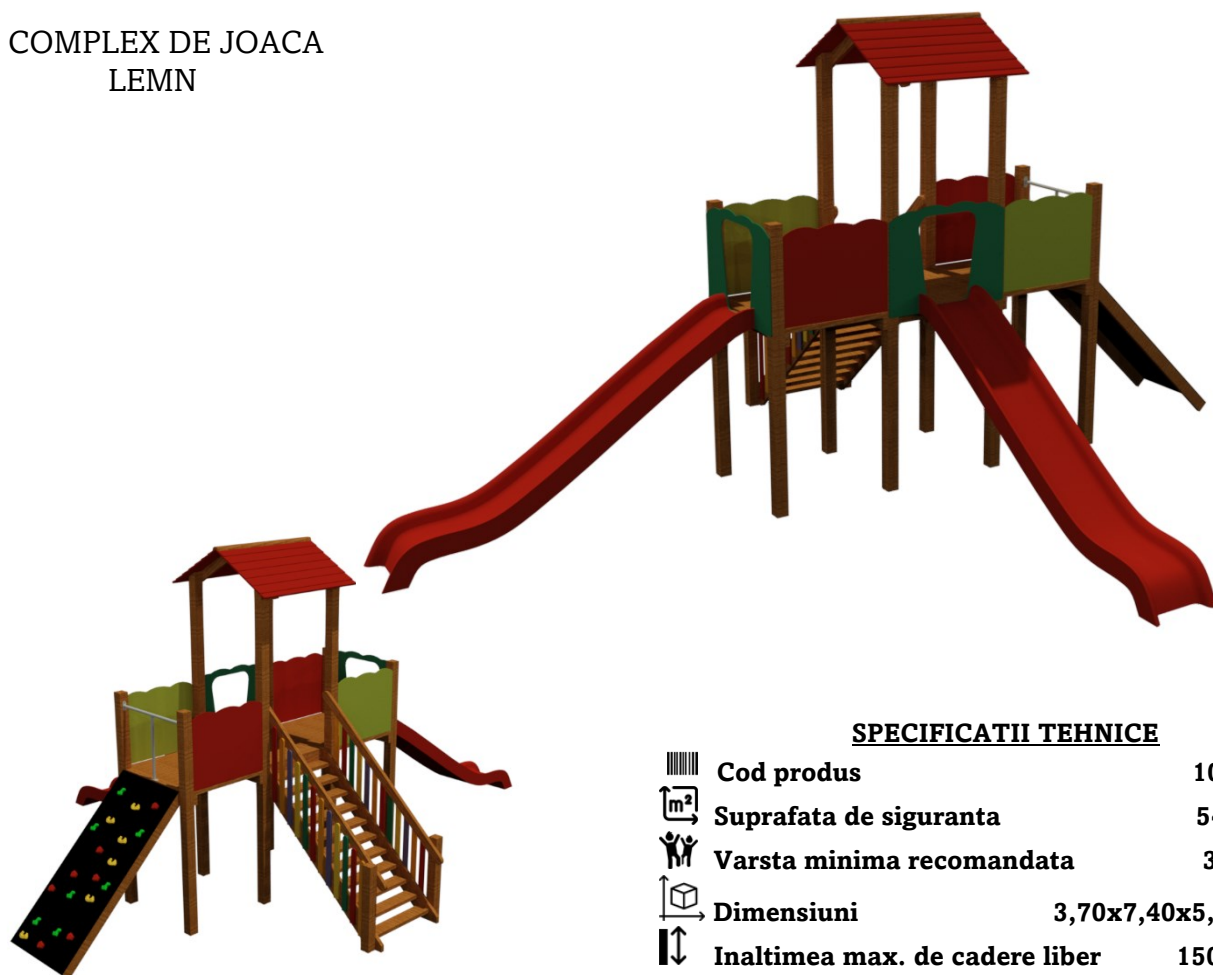

COMPLEX DE JOACA  
LEMN

**SPECIFICATII TEHNICE**

	Cod produs	10015
	Suprafata de siguranta	26mp
	Varsta minima recomandata	3 ani
	Dimensiuni	4,00x4,10x1,38m
	Inaltimea max. de cadere liber	150cm

**SPECIFICATII TEHNICE**

	Cod produs	10015-1
	Suprafata de siguranta	26mp
	Varsta minima recomandata	3 ani
	Dimensiuni	4,00x4,00x1,20m
	Inaltimea max. de cadere liber	150cm

COMPLEX DE JOACA  
LEMN

**SPECIFICATII TEHNICE**

	Cod produs	10020
	Suprafata de siguranta	66mp
	Varsta minima recomandata	3 ani
	Dimensiuni	4,00x7,10x5,57m
	Inaltimea max. de cadere liber	320cm

**SPECIFICATII TEHNICE**

	Cod produs	10020-1
	Suprafata de siguranta	52mp
	Varsta minima recomandata	3 ani
	Dimensiuni	3,70x5,57x4,20m
	Inaltimea max. de cadere liber	150cm

COMPLEX DE JOACA  
LEMN

**SPECIFICATII TEHNICE**