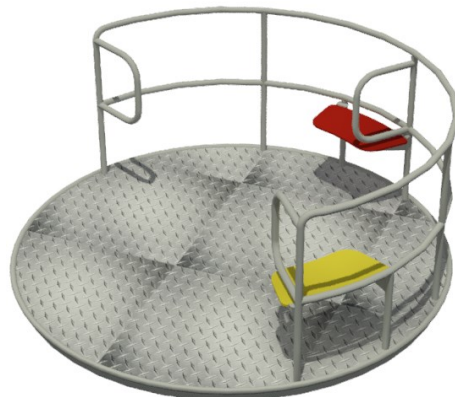

SPECIFICATII TEHNICE

||||	Cod produs	70045
m²	Suprafata de siguranta	29mp
👤	Varsta minima recomandata	4 ani
📦	Dimensiuni	0,86x2,05m
↕	Inaltimea max. de cadere liber	cm