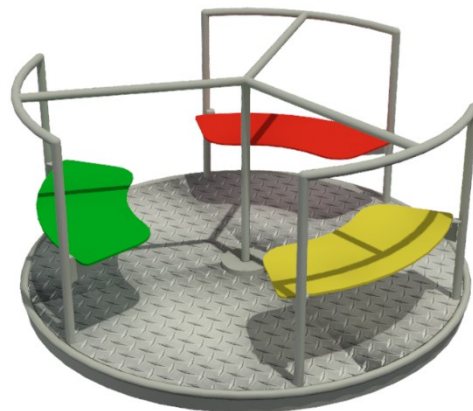

SPECIFICATII TEHNICE

|||||	Cod produs	70020
m²	Suprafata de siguranta	24mp
👤	Varsta minima recomandata	4 ani
📏	Dimensiuni	0,86x1,56m
↕	Inaltimea max. de cadere liber	86cm