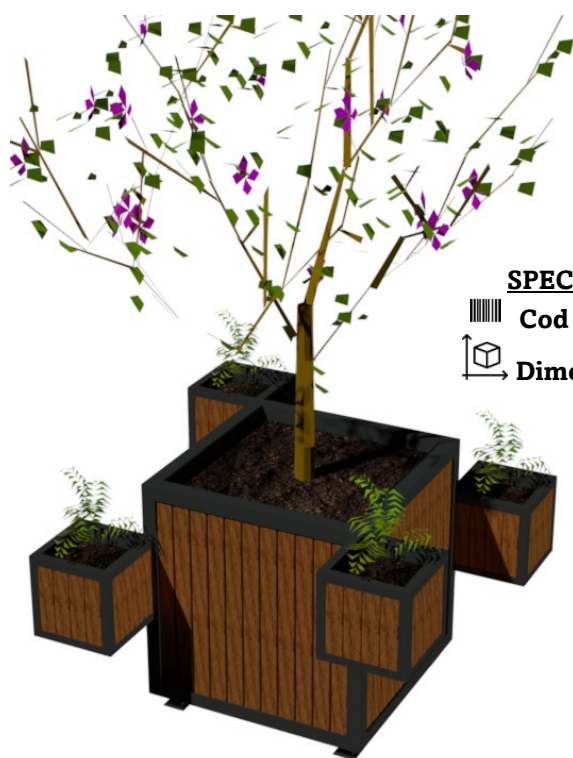

JARDINIERA

SPECIFICATII TEHNICE

||||| Cod produs J005

↕ Dimensiuni:0,60x0,80x0,50m

SPECIFICATII TEHNICE

||||| Cod produs J006

↕ Dimensiuni:0,71x0,60x0,60m

SPECIFICATII TEHNICE

||||| Cod produs J007

↕ Dimensiuni:0,86x1,34x1,34m

SPECIFICATII TEHNICE

||||| Cod produs J008

↕ Dimensiuni:0,80x1,00x0,86m