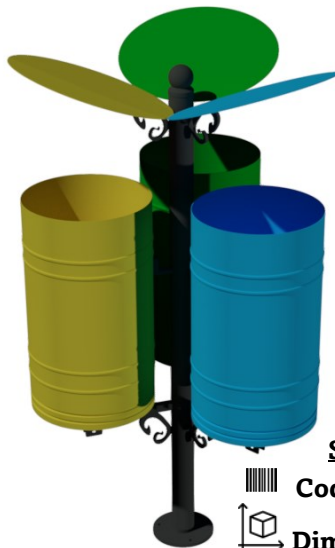

SPECIFICATII TEHNICE
Cod produs **CG016**
Dimensiuni: 0,80x0,80x0,80m