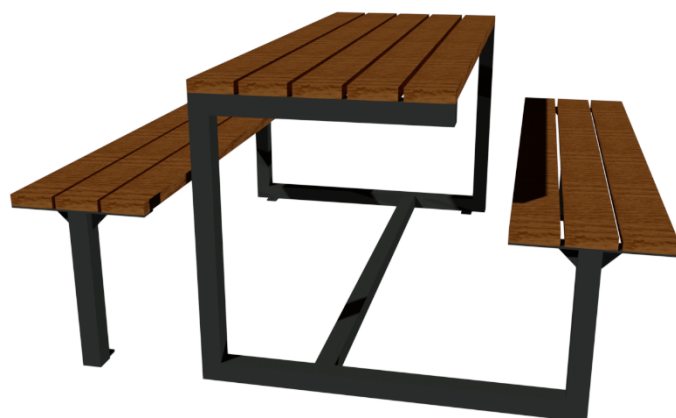

SPECIFICATII TEHNICE

||||| Cod produs B003

↕ Dimensiuni: 0,75x1,55x1,50m