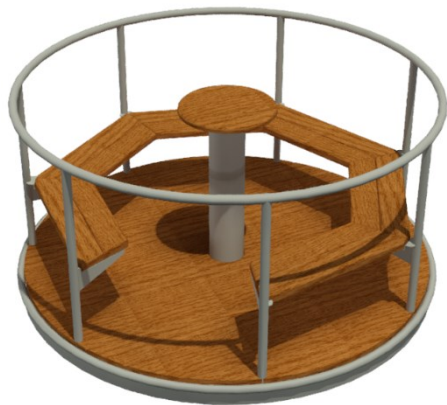

SPECIFICATII TEHNICE

||||	Cod produs	70040
m²	Suprafata de siguranta	24mp
👤	Varsta minima recomandata	4 ani
📦	Dimensiuni	0,86x1,56m
↕	Inaltimea max. de cadere liber	86cm