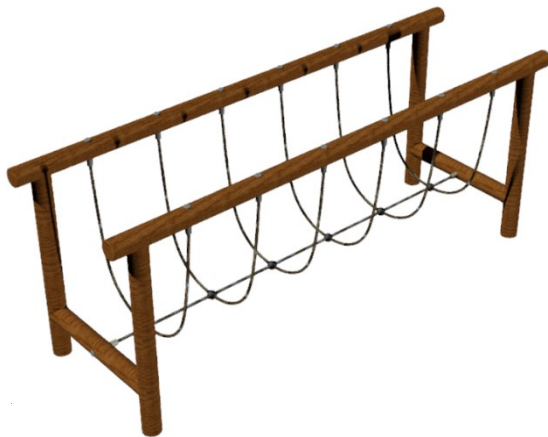

SISTEM DE ECHILIBRISTICA