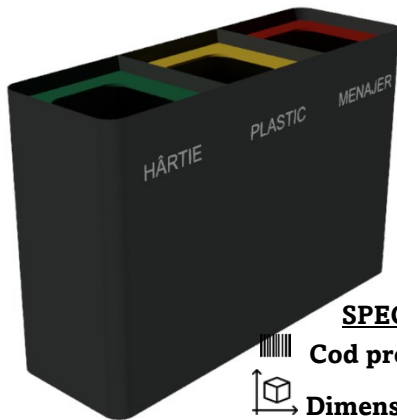

## COS DE GUNOI SELECTIV

**SPECIFICATII TEHNICE**  
Cod produs CG004  
Dimensiuni: 1,01x1,06x0,38m

**SPECIFICATII TEHNICE**  
Cod produs CG006  
Dimensiuni: 0,78x1,06x0,38m

**SPECIFICATII TEHNICE**  
Cod produs CG008  
Dimensiuni: 0,78x1,06x0,38m