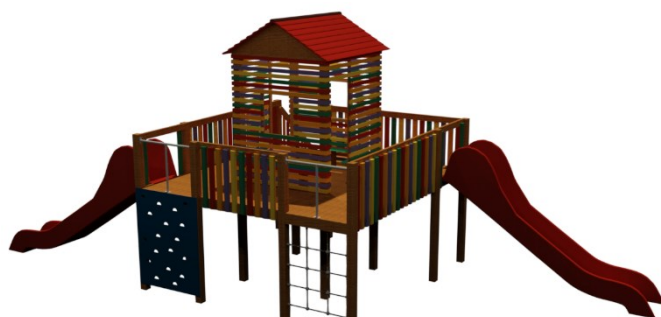

COMPLEX DE JOACA
LEMN