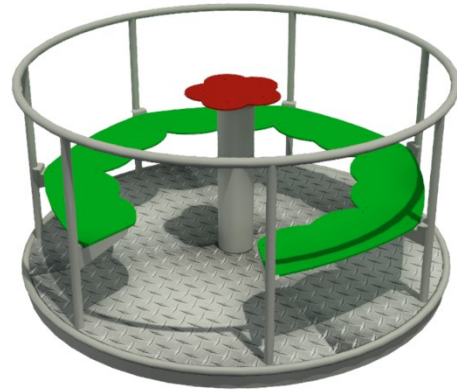

SPECIFICATII TEHNICE

|||||	Cod produs	70015
m²	Suprafata de siguranta	24mp
👤	Varsta minima recomandata	4 ani
📏	Dimensiuni	0,86x1,56m
↕	Inaltimea max. de cadere liber	86cm