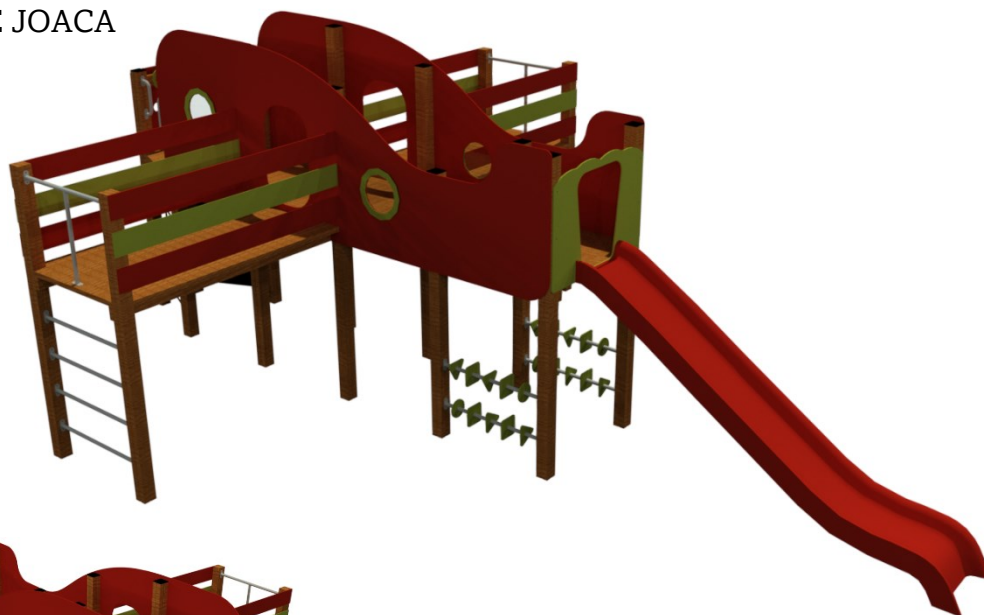

COMPLEX DE JOACA
LEMN