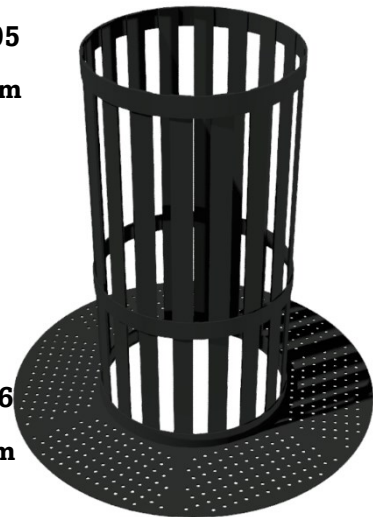

SPECIFICATII TEHNICE

||||| Cod produs GPA005
↑
↳ Dimensiuni: 1,00x1,00x0,50m

SPECIFICATII TEHNICE

||||| Cod produs GPA006
↑
↳ Dimensiuni: 1,00x1,00x0,50m