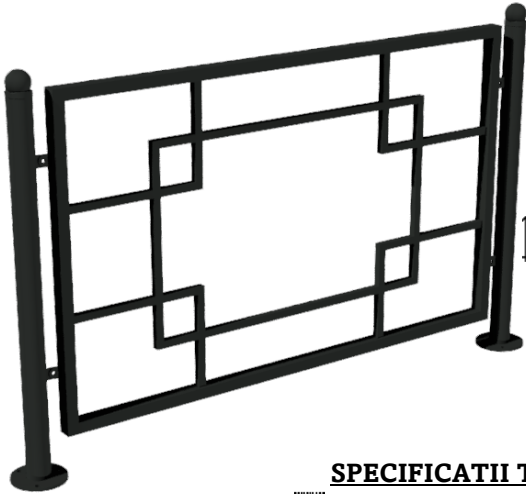

||||| Cod produs G008

↕  
→ Dimensiuni: 1,00x1,50m

**SPECIFICATII TEHNICE**

||||| Cod produs G009

↕  
→ Dimensiuni: 1,00x1,50m

**SPECIFICATII TEHNICE**

||||| Cod produs G010

↕  
→ Dimensiuni: 1,00x1,50m

GARD METAL

**SPECIFICATII TEHNICE**

||||| Cod produs G011

↕ ↗ Dimensiuni: 1,00x1,50m

**SPECIFICATII TEHNICE**

||||| Cod produs G012

↕ ↗ Dimensiuni: 1,00x1,50m

**SPECIFICATII TEHNICE**

||||| Cod produs G013

↕ ↗ Dimensiuni: 1,00x1,50m

**SPECIFICATII TEHNICE**

||||| Cod produs G014

↕ ↗ Dimensiuni: 1,00x1,50m

**SPECIFICATII TEHNICE**

||||| Cod produs G015

↕ ↗ Dimensiuni: 1,00x1,50m