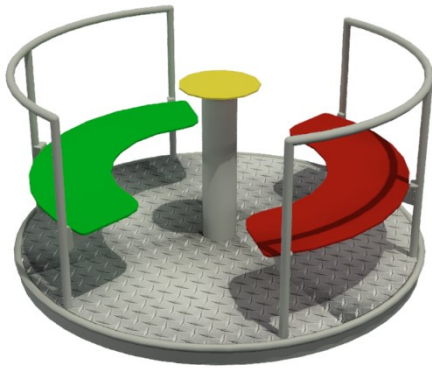

CARUSEL

SPECIFICATII TEHNICE

||||	Cod produs	70030
m²	Suprafata de siguranta	24mp
👤	Varsta minima recomandata	4 ani
📦	Dimensiuni	0,86x1,56m
↕	Inaltimea max. de cadere liber	86cm

SPECIFICATII TEHNICE

||||	Cod produs	70035
m²	Suprafata de siguranta	23mp
👤	Varsta minima recomandata	4 ani
📦	Dimensiuni	0,86x1,32m
↕	Inaltimea max. de cadere liber	86cm

SPECIFICATII TEHNICE

||||	Cod produs	70040
m²	Suprafata de siguranta	24mp
👤	Varsta minima recomandata	4 ani
📦	Dimensiuni	0,86x1,56m
↕	Inaltimea max. de cadere liber	86cm

SPECIFICATII TEHNICE

||||	Cod produs	70045
m²	Suprafata de siguranta	29mp
👤	Varsta minima recomandata	4 ani
📦	Dimensiuni	0,86x2,05m
↕	Inaltimea max. de cadere liber	cm