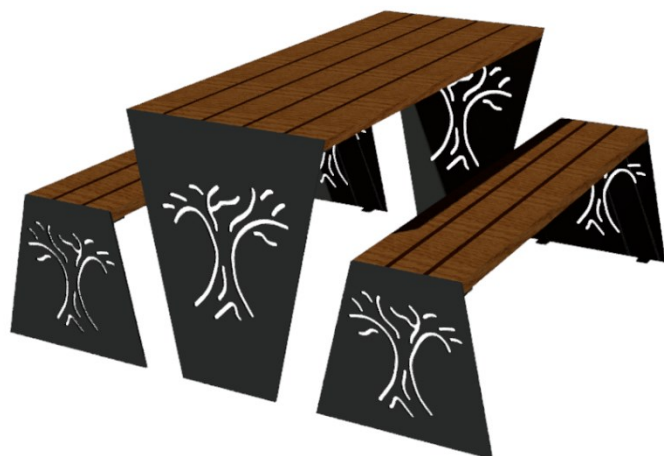

MASA CU BANCUTE