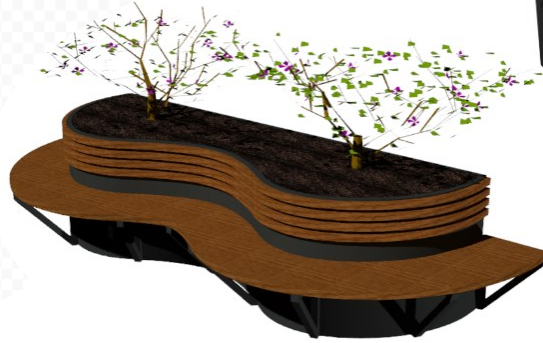

# COVOR TARTAN

COMPLEX DE JOACA  
METAL

**SPECIFICATII TEHNICE**

	Cod produs	12105
	Suprafata de siguranta	72mp
	Varsta minima recomandata	1 an
	Dimensiuni	3,55x9,28x5,52m
	Inaltimea max. de cadere liber	120cm