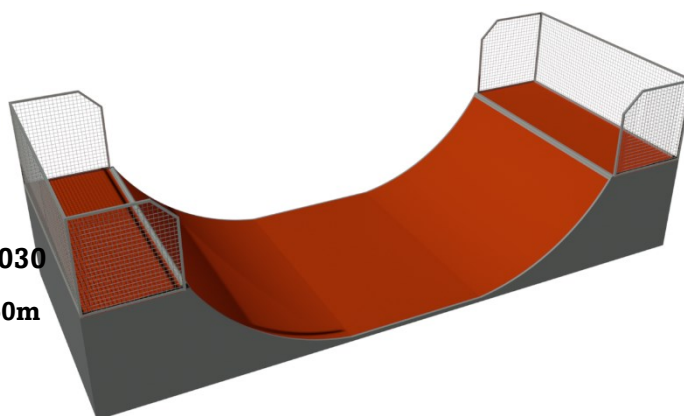

SPECIFICATII TEHNICE

||||| Cod produs 51030
↳ Dimensiuni 2,80x9,00x3,60m