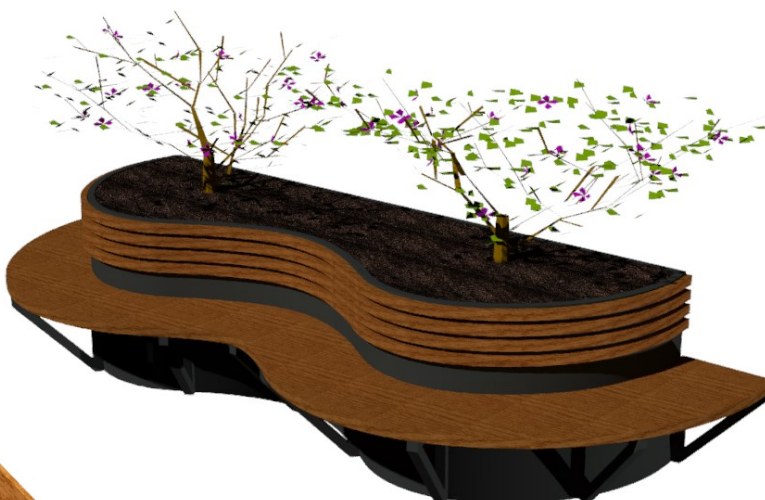

SPECIFICATII TEHNICE

||||| Cod produs J013

↕ Dimensiuni:0,80x3,84x1,36m