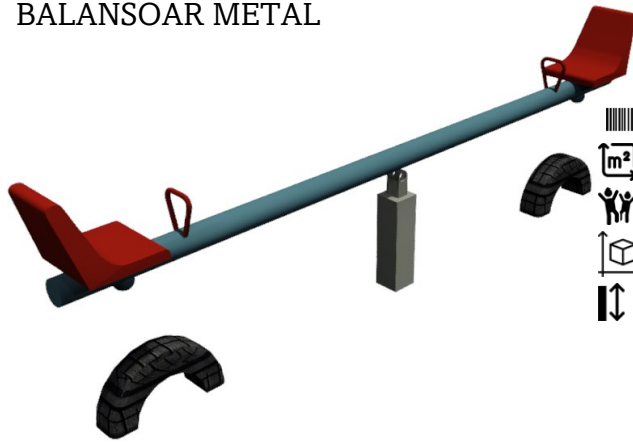

BALANSOAR METAL