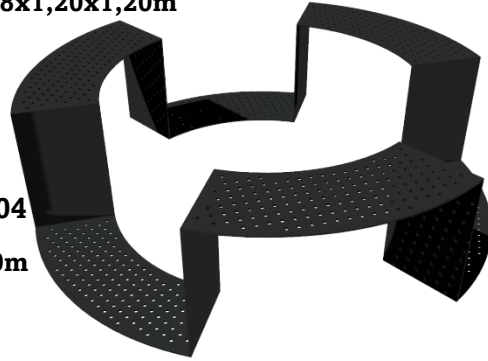

SPECIFICATII TEHNICE

||||| Cod produs GPA004
↑
↳ Dimensiuni: 0,41x1,50x1,00m