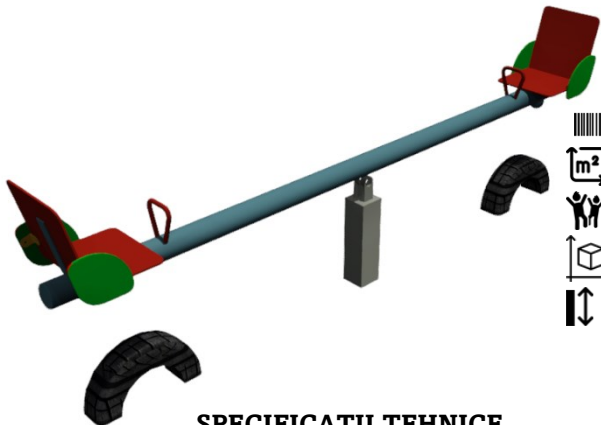

SPECIFICATII TEHNICE

|||||	Cod produs	620103
↕ m²	Suprafata de siguranta	31mp
👤	Varsta minima recomandata	3 ani
↕ ↔	Dimensiuni	1,01x3,20x0,35m
↕	Inaltimea max. de cadere liber	<150cm