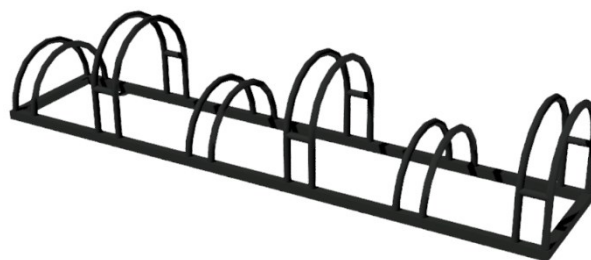

SPECIFICATII TEHNICE

||||| Cod produs RB018

↕ Dimensiuni: 0,50x2,50x0,53m