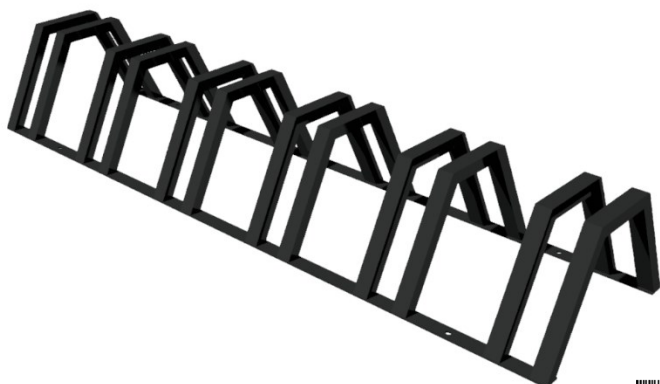

# RASTEL BICICLETA

**SPECIFICATII TEHNICE**  
Cod produs RB014  
Dimensiuni: 1,15x0,85m

**SPECIFICATII TEHNICE**  
Cod produs RB017  
Dimensiuni: 0,85x1,25m

**SPECIFICATII TEHNICE**  
Cod produs RB005  
Dimensiuni: 0,30x1,90x0,50m