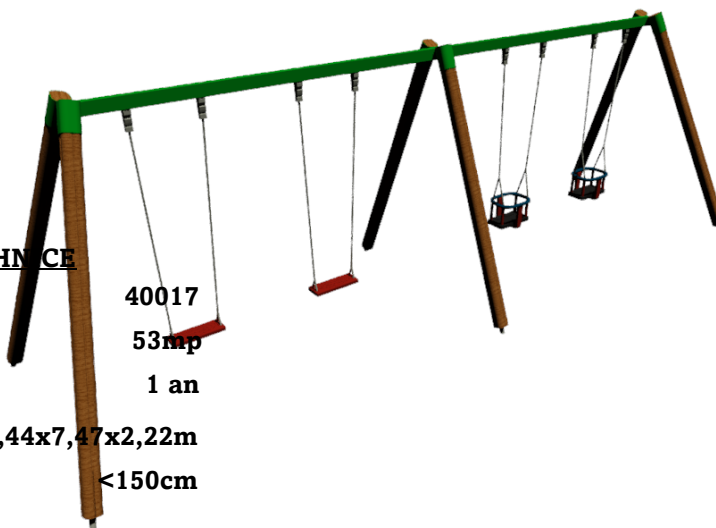

LEAGAN LEMN

SPECIFICATII TEHNICE

	Cod produs	40017
	Suprafata de siguranta	53mp
	Varsta minima recomandata	1 an
	Dimensiuni	2,44x7,47x2,22m
	Inaltimea max. de cadere liber	<150cm