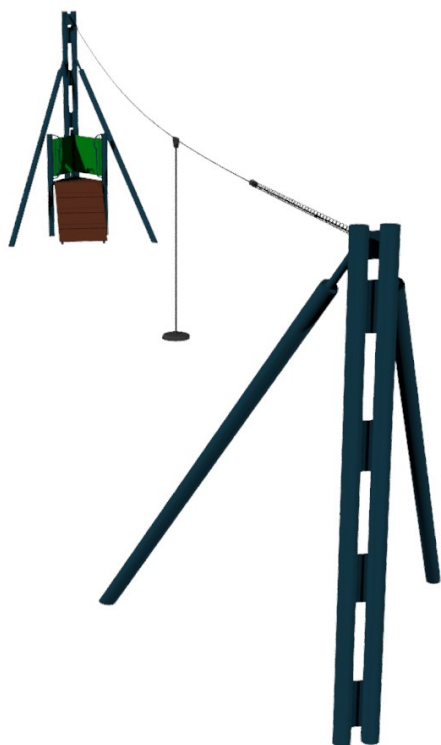

SPECIFICATII TEHNICE

	Cod produs	520102
	Suprafata de siguranta	108mp
	Varsta minima recomandata	6 ani
	Dimensiuni	4,10x20,00x2,88m
	Inaltimea max. de cadere liber	130cm