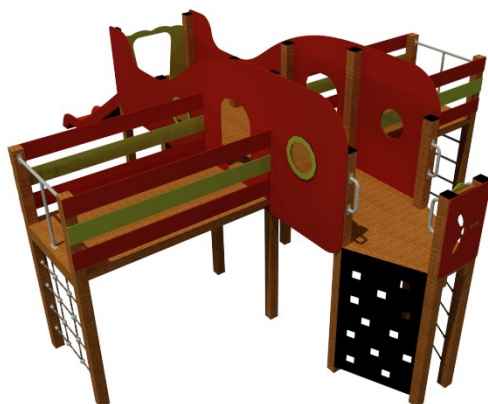

COMPLEX DE JOACA
LEMN