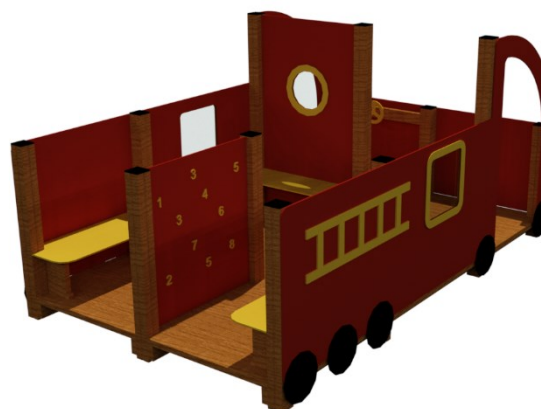

SPECIFICATII TEHNICE

	Cod produs	11120
	Suprafata de siguranta	22mp
	Varsta minima recomandata	2 ani
	Dimensiuni	1,70x3,40x2,10m
	Inaltimea max. de cadere liber	16cm