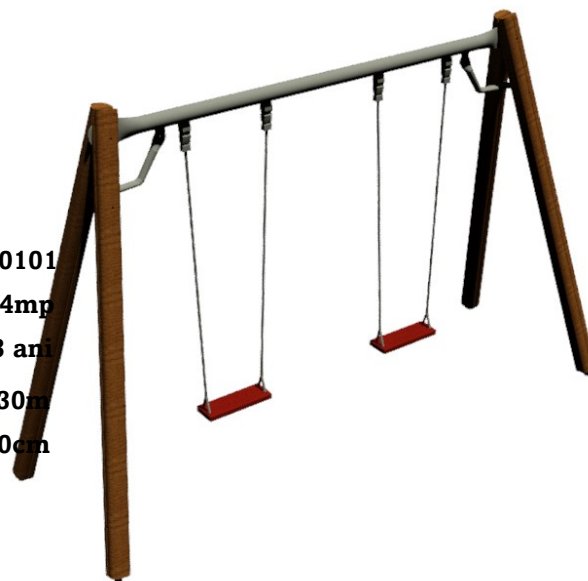

LEAGAN LEMN

SPECIFICATII TEHNICE

|||||	Cod produs	400101
m²	Suprafata de siguranta	24mp
👤	Varsta minima recomandata	3 ani
📏	Dimensiuni	2,46x3,77x1,30m
↕	Inaltimea max. de cadere liber	<150cm