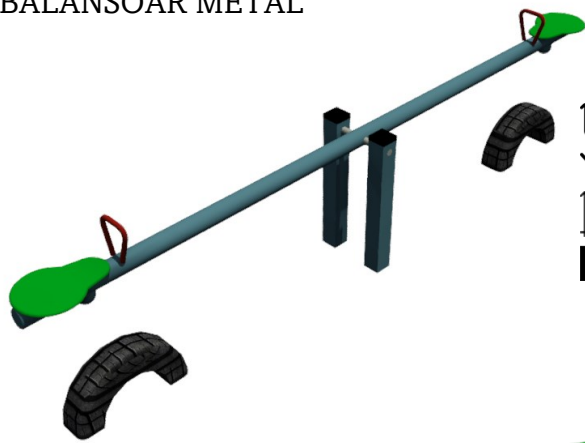

BALANSOAR METAL