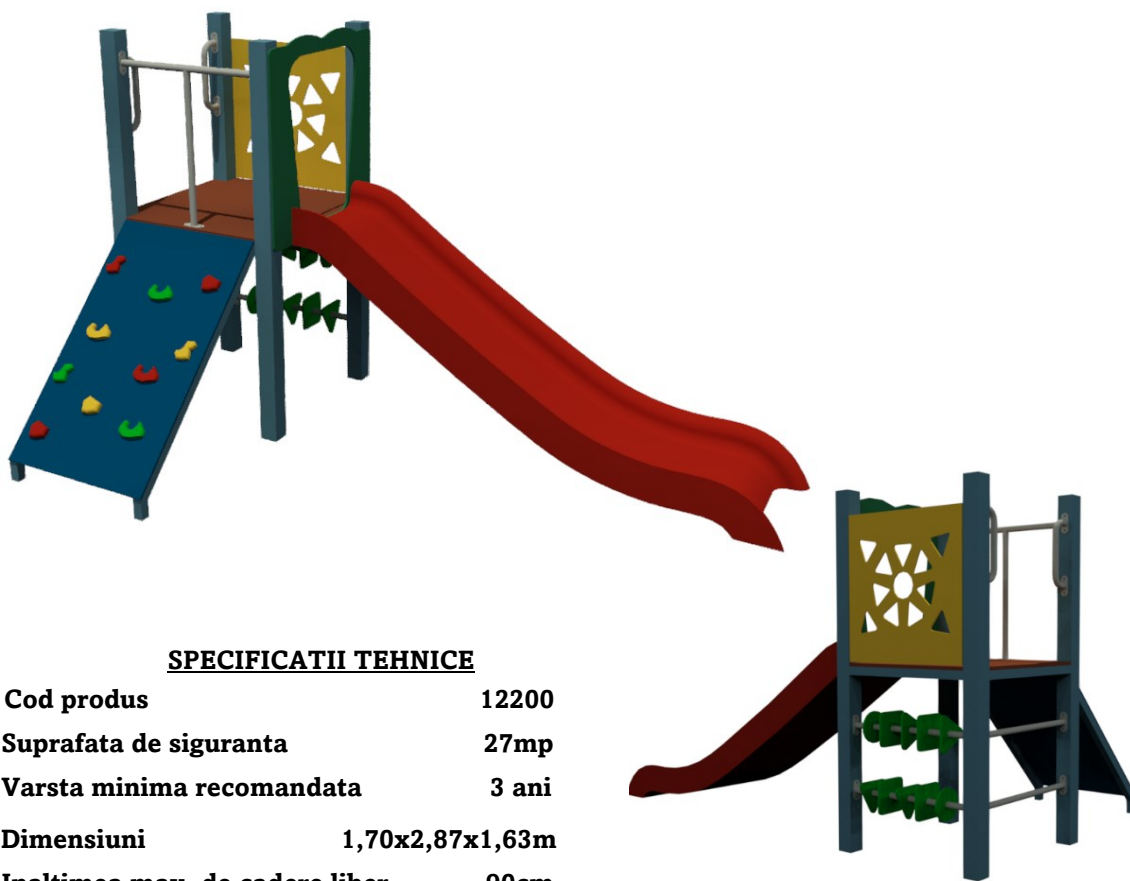

SPECIFICATII TEHNICE

	Cod produs	12200
	Suprafata de siguranta	27mp
	Varsta minima recomandata	3 ani
	Dimensiuni	1,70x2,87x1,63m
	Inaltimea max. de cadere liber	90cm