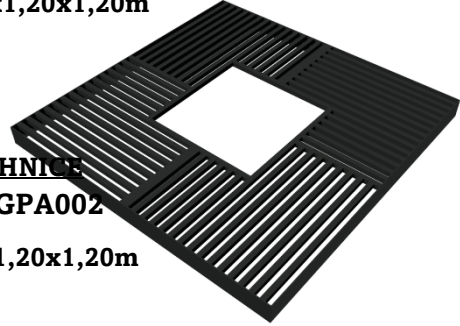

SPECIFICATII TEHNICE

||||| Cod produs GPA001
↑
↳ Dimensiuni: 0,08x1,20x1,20m

SPECIFICATII TEHNICE

||||| Cod produs GPA002
↑
↳ Dimensiuni: 0,08x1,20x1,20m