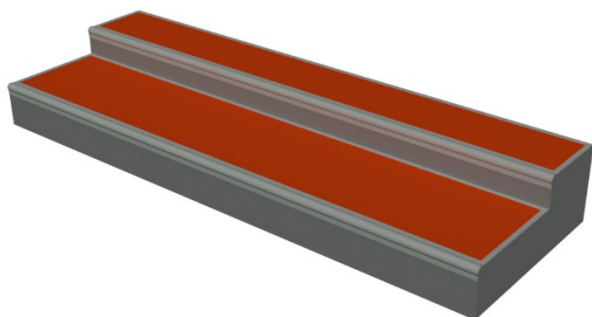

RAPA KATE

SPECIFICATII TEHNICE

Cod produs	51045
Dimensiuni	0,50x3,75x1,25m