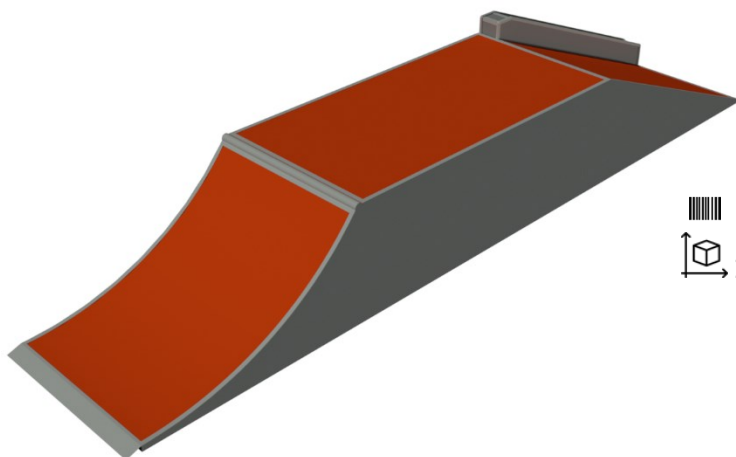

SPECIFICATII TEHNICE

||||| Cod produs 51010
↕ Dimensiuni 1,00x3,66x1,25m