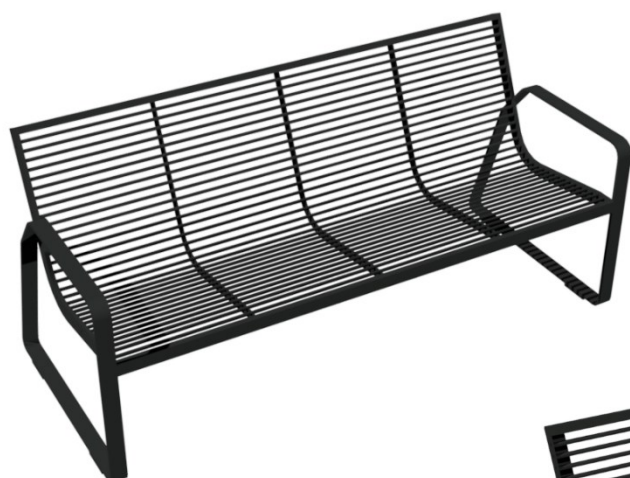

BANCA

SPECIFICATII TEHNICE

||||| Cod produs B001

↕ Dimensiuni: 0,83x1,80x0,76m

SPECIFICATII TEHNICE

||||| Cod produs B002

↕ Dimensiuni: 0,84x1,50x0,72m

SPECIFICATII TEHNICE

||||| Cod produs B003

↕ Dimensiuni: 0,83x1,80x1,12m

SPECIFICATII TEHNICE

||||| Cod produs B003-1

↕ Dimensiuni: 0,83x1,80x1,12m