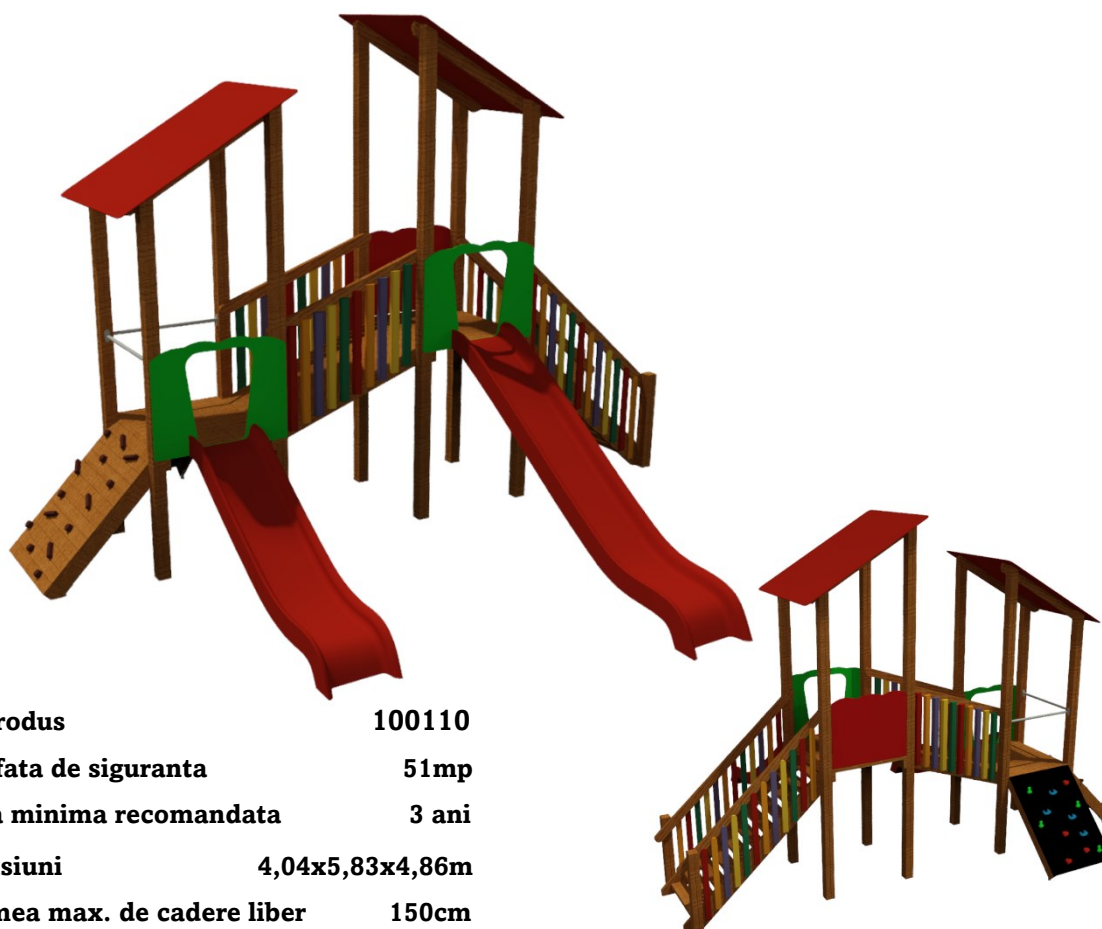

**SPECIFICATII TEHNICE**

	Cod produs	10090
	Suprafata de siguranta	83mp
	Varsta minima recomandata	3 ani
	Dimensiuni	3,70x7,17x5,55m
	Inaltimea max. de cadere liber	215cm

COMPLEX DE JOACA  
LEMN

**SPECIFICATII TEHNICE**

	Cod produs	10095
	Suprafata de siguranta	80mp
	Varsta minima recomandata	3 ani
	Dimensiuni	4,05x8,18x8,12m
	Inaltimea max. de cadere liber	150cm

**SPECIFICATII TEHNICE**

	Cod produs	100100
	Suprafata de siguranta	102mp
	Varsta minima recomandata	3 ani
	Dimensiuni	4,65x10,96x6,67m
	Inaltimea max. de cadere liber	355cm

COMPLEX DE JOACA  
LEMN

**SPECIFICATIILE TEHNICE**

	<b>Cod produs</b>	100105
	<b>Suprafata de siguranta</b>	20mp
	<b>Varsta recomandata</b>	<3 ani
	<b>Dimensiuni</b>	2,02x2,97x0,99m
	<b>Inaltimea max. de cadere liber</b>	60cm