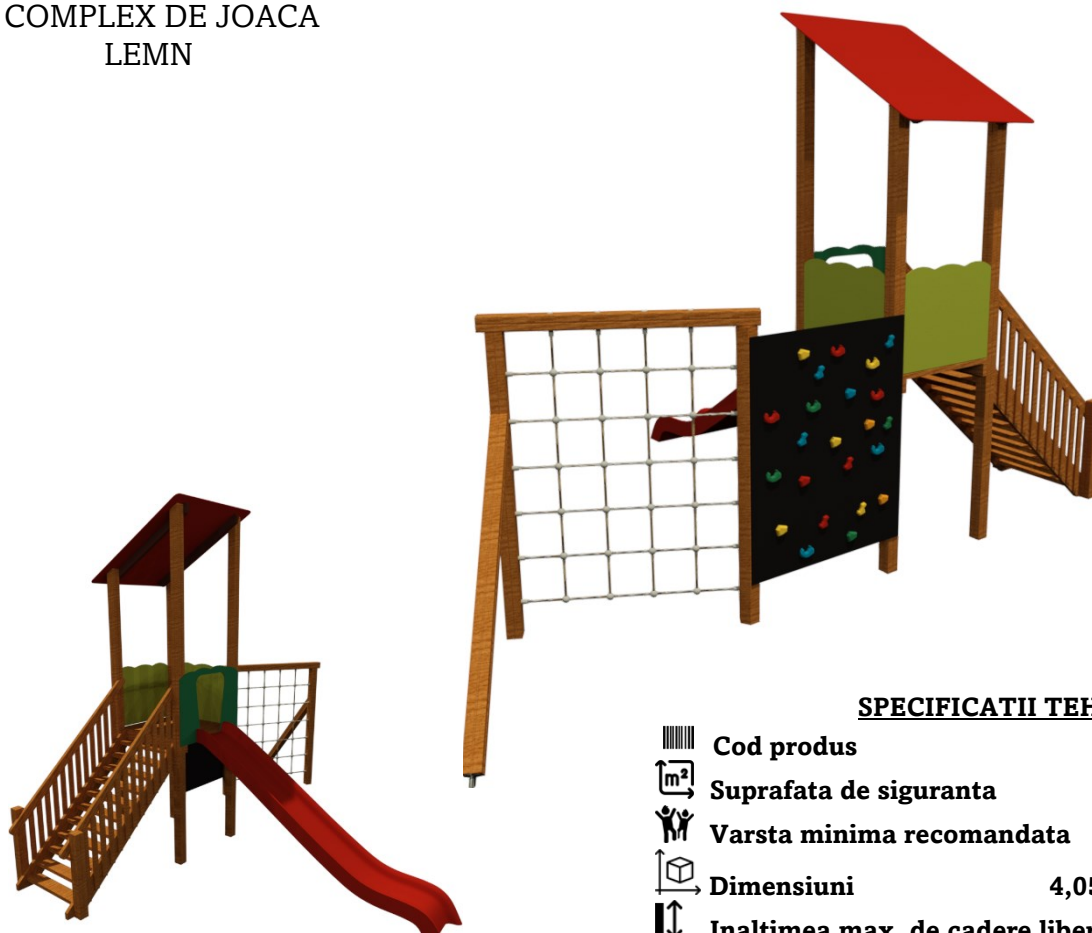

COMPLEX DE JOACA  
LEMN

**SPECIFICATII TEHNICE**

	Cod produs	10040
	Suprafata de siguranta	46mp
	Varsta recomandata	<3 ani
	Dimensiuni	2,34x5,77x4,08m
	Inaltimea max. de cadere liber	60 cm

**SPECIFICATII TEHNICE**

	Cod produs	10040-1
	Suprafata de siguranta	35mp
	Varsta recomandata	<3 ani
	Dimensiuni	2,03x2,46x4,71m
	Inaltimea max. de cadere liber	60 cm

COMPLEX DE JOACA  
LEMN

**SPECIFICATII TEHNICE**

	<b>Cod produs</b>	10045
	<b>Suprafata de siguranta</b>	45mp
	<b>Varsta minima recomandata</b>	3 ani
	<b>Dimensiuni</b>	4,05x4,48x5,96m
	<b>Inaltimea max. de cadere liber</b>	120cm