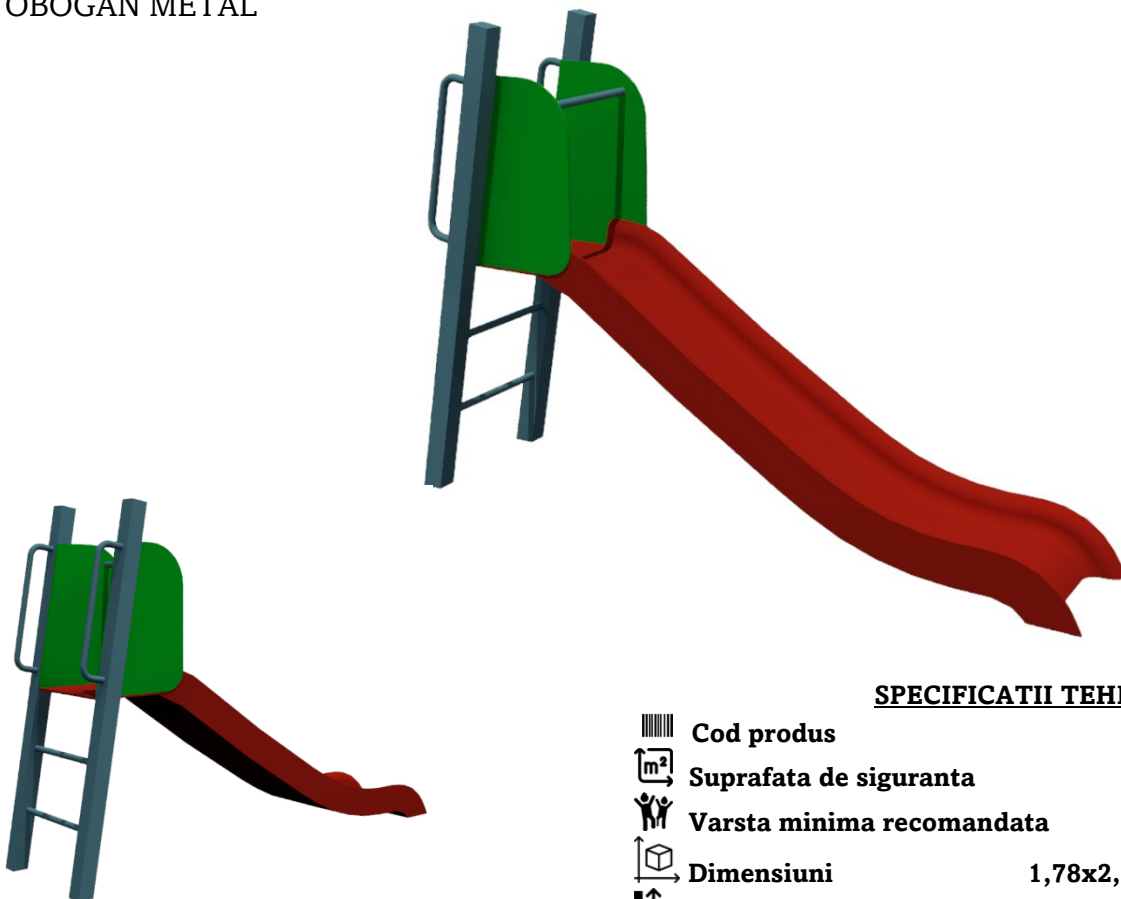

TOBOGAN METAL