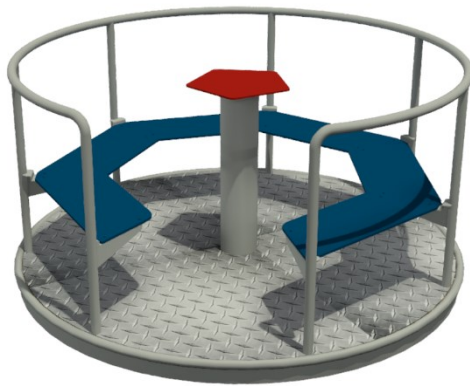

SPECIFICATII TEHNICE

|||||	Cod produs	70020
m²	Suprafata de siguranta	24mp
👤	Varsta minima recomandata	4 ani
📏	Dimensiuni	0,86x1,56m
↕	Inaltimea max. de cadere liber	86cm