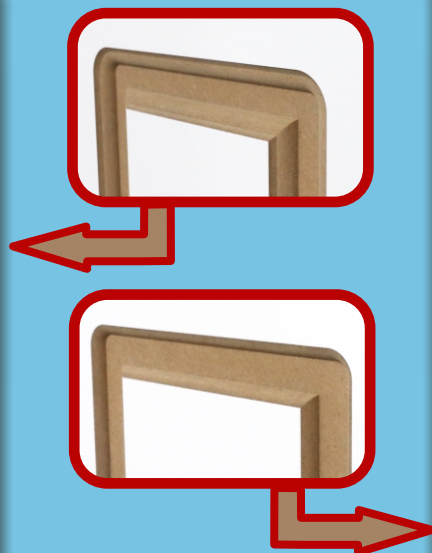

Termen de execuție - 3 zile lucrătoare