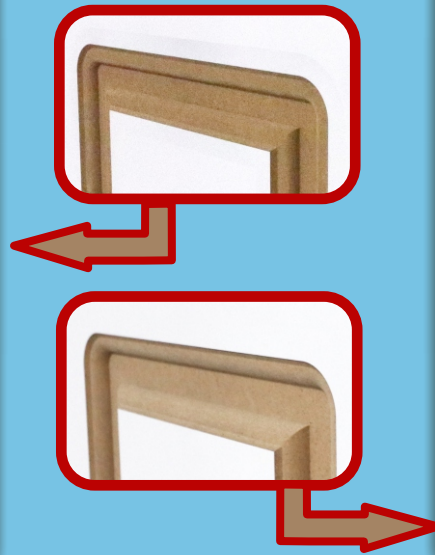

BWT

B231

B321

B331

B402

B413

B423

Dimensiuni maxime frezare 4100mm * 1550mm