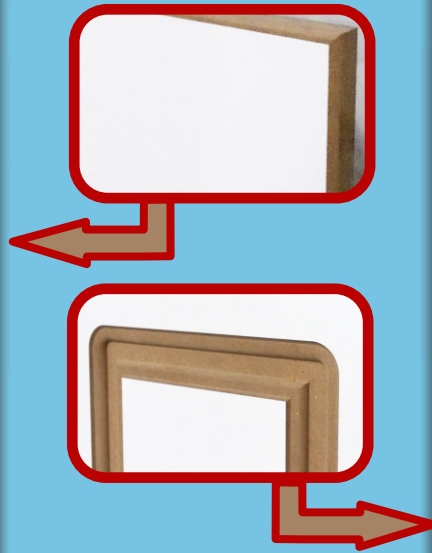

Termen de execuție - 3 zile lucrătoare