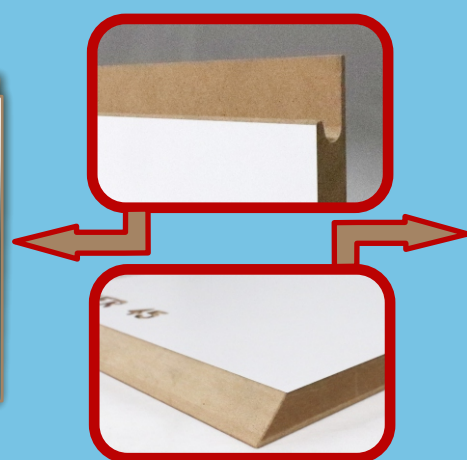

B423

Dimensiuni maxime frezare 4100mm * 1550mm

BWT

La comandă se pot executa panouri de diferite dimensiuni