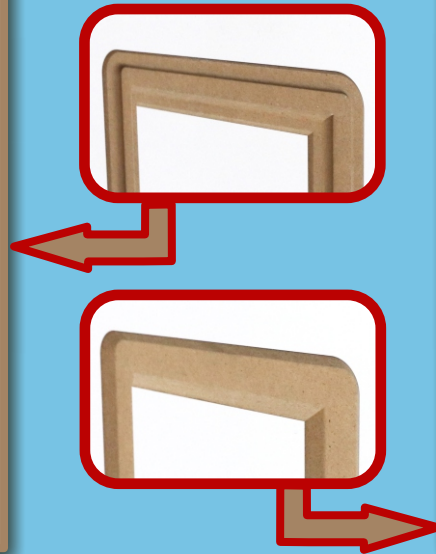

BWT

B231

B321

B331

B402

B413

B423

Dimensiuni maxime frezare 4100mm * 1550mm