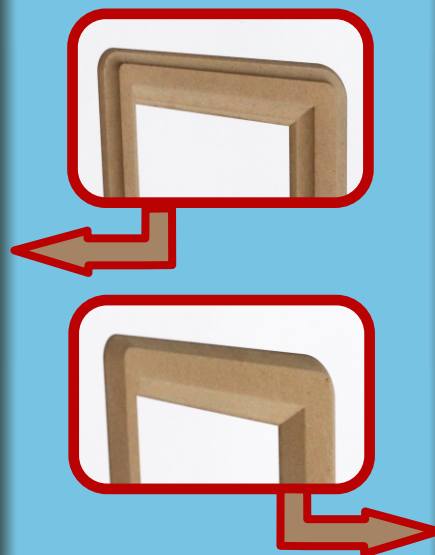

B423

Dimensiuni maxime frezare 4100mm * 1550mm

BWT

La comandă se pot executa panouri de diferite dimensiuni