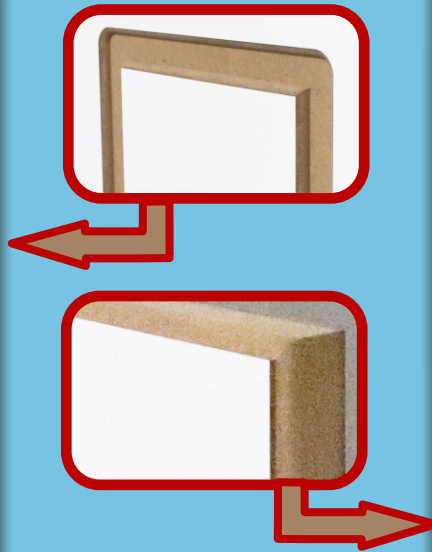

Termen de execuție - 3 zile lucrătoare