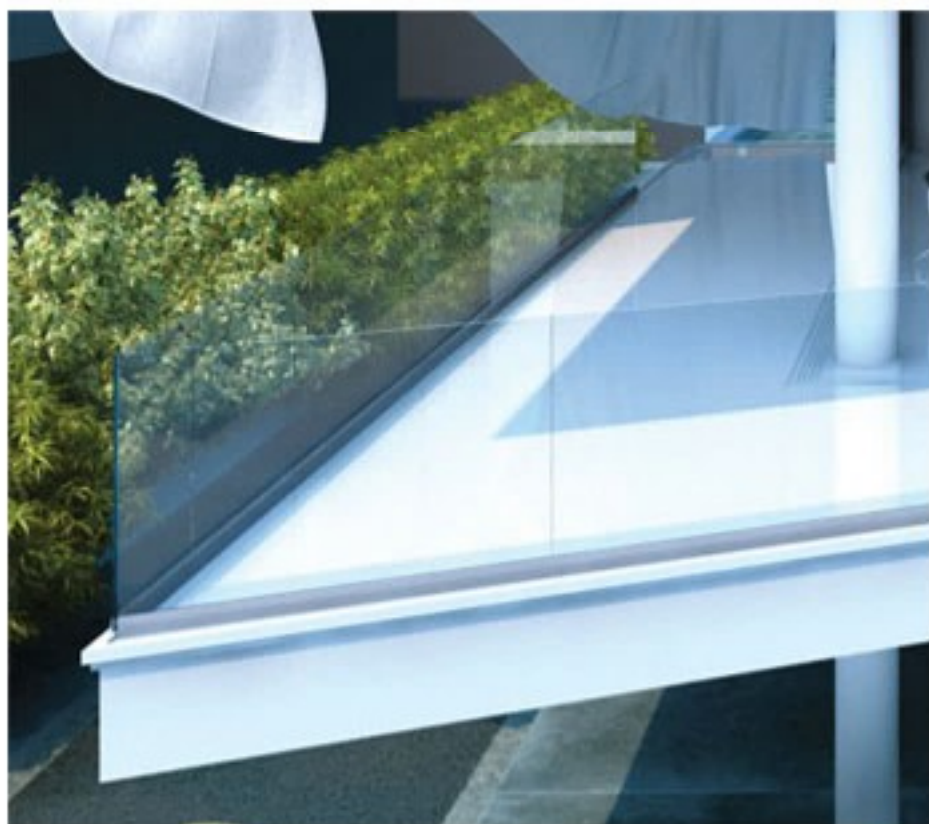

AVANTAJE

- -cel mai nou si cel mai sigur parapet din sticla
- -vizibilitate nelimitata
- -aspect elegant
- -intretinere extrem de usoara
- -un aspect al vitorului