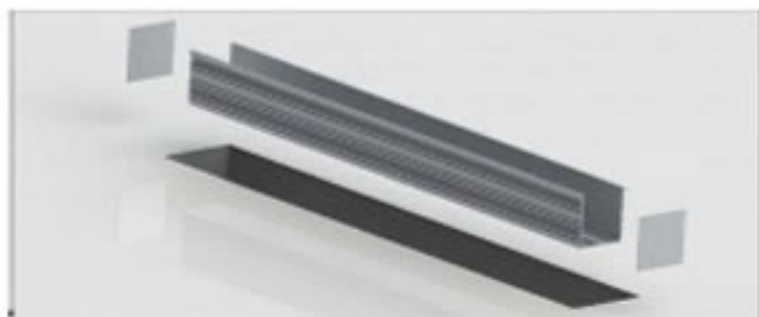

Cod: BV 8503

Cod: BV 8502K

Seria **BV 8502** SCHEMA DE MONTARE

1. Gaura pentru cutia profilului.

2. Instalarea panourilor de finisare și fixare cu șuruburi.

3. Instalarea cutiei în gaură și chituire în jurul ei.

4. Desenare de poziționare a profilelor pentru parapet. Găurirea găurilor pentru dibluri și montarea profilelor.

5. Instalarea suportul de plastic între profil și sticlă.

6. Aplicarea de silicon pe sticlă și profil.