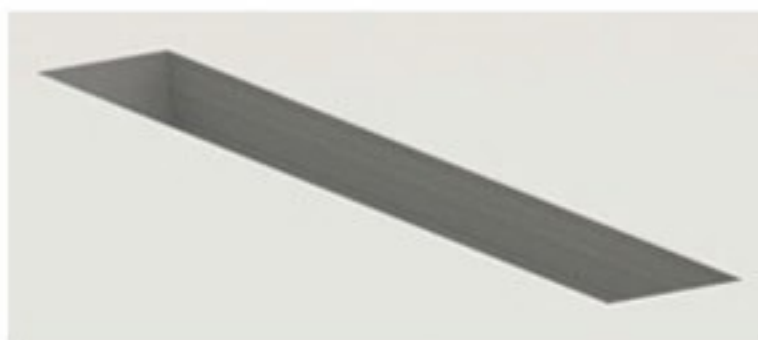

Seria **BV 8502** SCHEMA DE MONTARE

1. Gaura pentru cutia profilului.