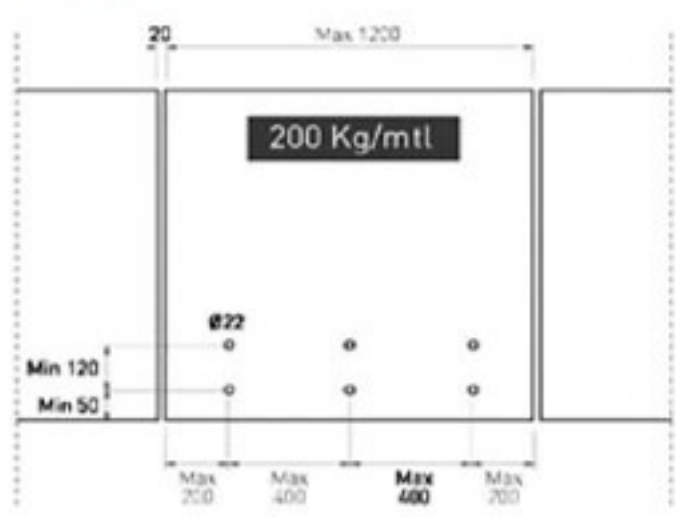

Sistemul Spider este proiectat pentru montare laterală (instalare la distanță) **RS 3500** este foarte răspândit și practic. Potrivit pentru parapet din sticlă pentru scări ,spații interne și balcoane.

RS 3500