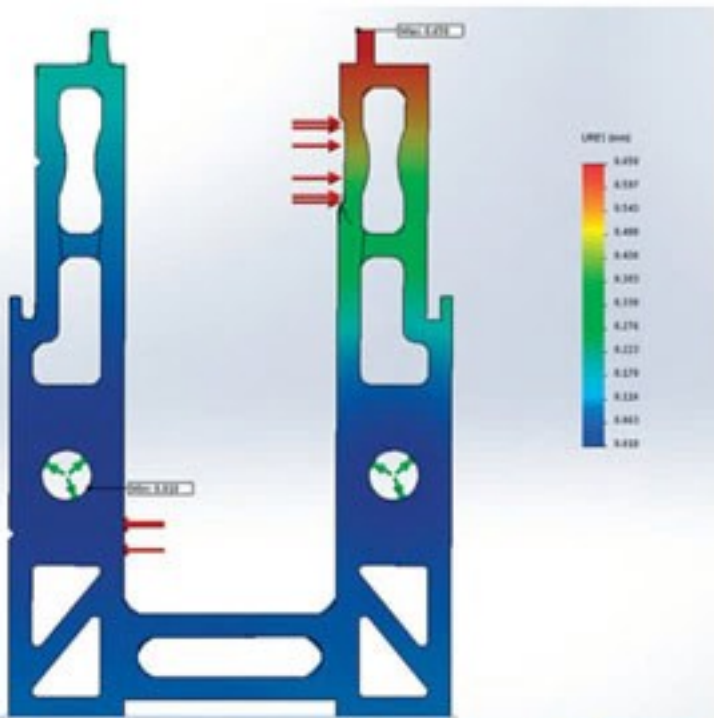

**Seria
BV 9500**

Rezultatul de la presiunea orizontală
1000kg/m in partea cea mai superioară
a profilului

greutate 8,900 kg/m3

volum 0,0033 m3

greutate de volum a aluminiului 2700 kg/m3

material EN AW 6063