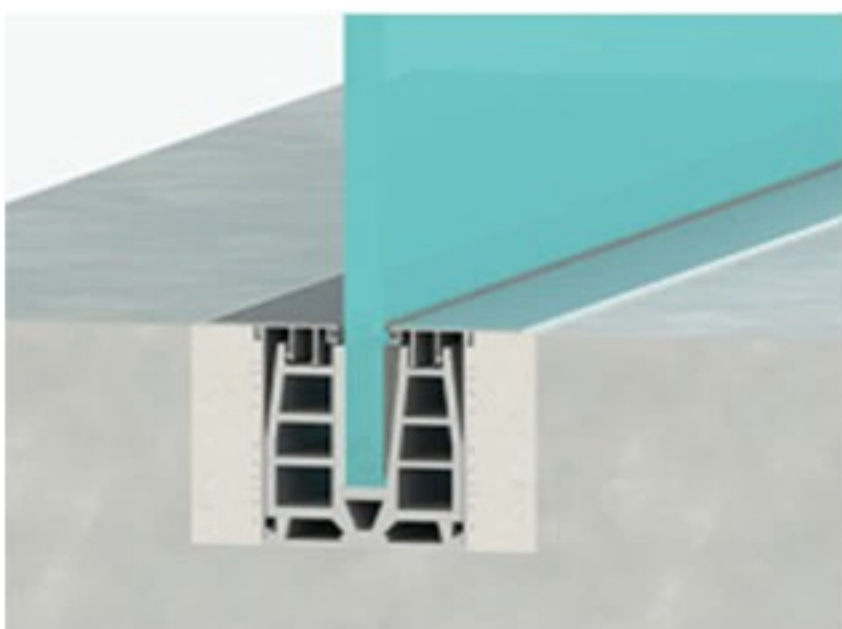

Cod: BV 8502