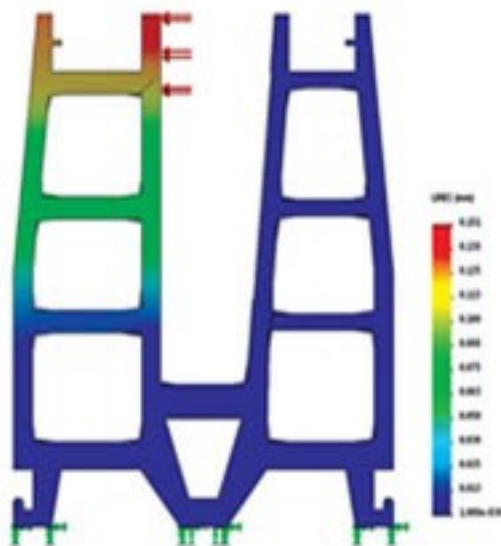

Profilele din aluminiu masive sunt acoperite cu panouri de aluminiu decorative sinterizate pentru ca sistemul să devină complet finisat. În caz de rupere, sau fisurare a sticlei înlocuirea se face foarte ușor, fără a deteriora sistemul, sau suprafața.

AVANTAJE:

- cel mai nou și cel mai sigur parapet din sticlă
- vizibilitate nelimitată
- aspect elegant
- întreținere extrem de ușoară
- viziune dintr-o nouă generație

**Seria
BV 8502**

**Rezultatul de la presiunea orizontală 1000 kg pe metru
în partea cea mai superioară a profilului**