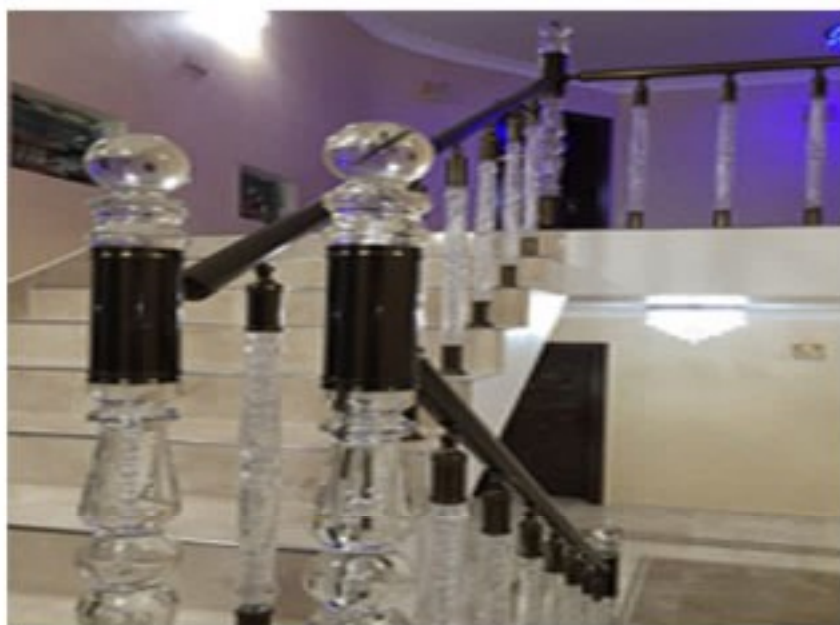

IC 2500

IC 2500

BALUSTRADE DIN ALUMINIU

BALUSTRADE DIN PLEXIGLAS

PROFILE PENTRU BALUSTRADA					
FOTO	PRODUCT	CODE	UM	AMOUNT	EURO / UM
	Mana curenta D50 cu pană pentru sticlă	10487	PCS	1	23.40
	Mana curenta D50 x 2 mm	6531	PCS	1	26.40
	Mana curenta D50 x 1,8 mm	4819	PCS	1	22.80
	Mana curenta D50 x 1,5 mm	7803	PCS	1	19.20
	Mana curenta D50 x 1,35 mm	10765	PCS	1	18.00
	Montant D40 intarit	7825	PCS	1	21.60
	Clips pentru D40	6458	PCS	1	2.40
	Mana curenta D16 x 1,5 mm	7787	PCS	1	6
	Mana curenta D16 ECO	1683	PCS	1	4.20
	Mana curenta D 1,5 mm imitatie de lemn		PCS	1	34.80
	Montant D40 imitație îmbunătățită a lemnului		PCS	1	34.80
	Mana curenta D16 ECO Imitarea lemnului		PCS	1	6.6
	Mana curenta D30 cu o pană de direcție	10772	PCS	1	14.40