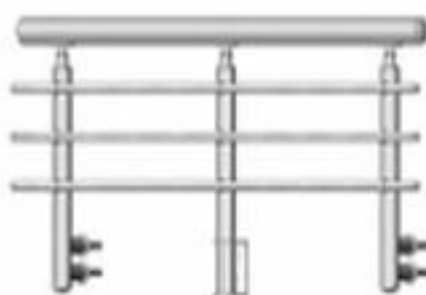

APLICATII SISTEM BALUSTRADA ROTUNDA DIN ALUMINIU

SCARI, TERASE sau BALCOANE cu bare de siguranta orizontale. Fixare pe pardoseala sau lateral