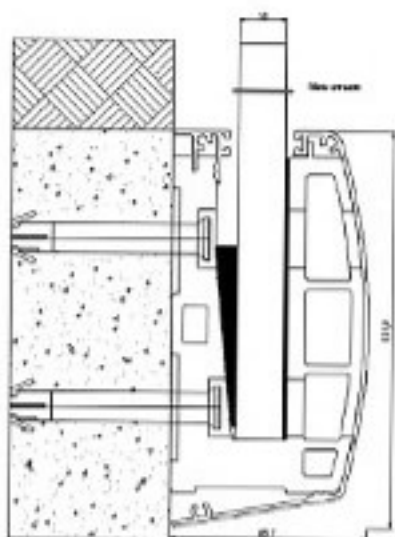

SERIA XV 7500

Rezultatul de la presiunea orizontala a 1000kg pe metru in partea cea mai superioara a profilului.

-greutate 8,76 kg/m

-volum 0,0004866 m³

-greutate de volum a aluminiului 2700kg/m³

-material EN AW 6063