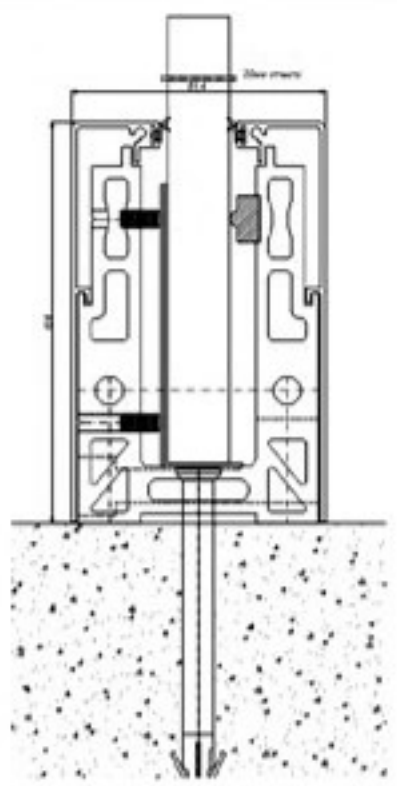

Rezultatul de la presiunea orizontală
1000kg/m in partea cea mai superioară
a profilului

greutate 8,900 kg/m3

volum 0,0033 m3

greutate de volum a aluminiului 2700 kg/m3

material EN AW 6063

Seria
BV 9500

Conține: