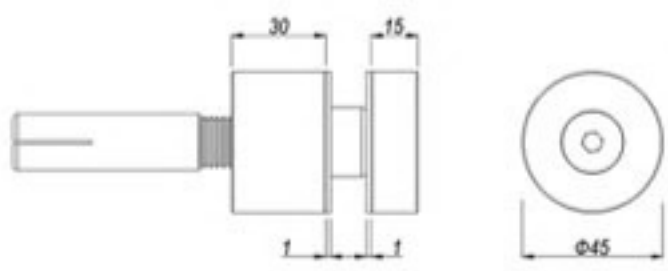

Sistemul Spider este proiectat pentru montare laterală (instalare la distanță) **RS 3500** este foarte răspândit și practic. Potrivit pentru parapet din sticlă pentru scări ,spații interne și balcoane.

RS 3500