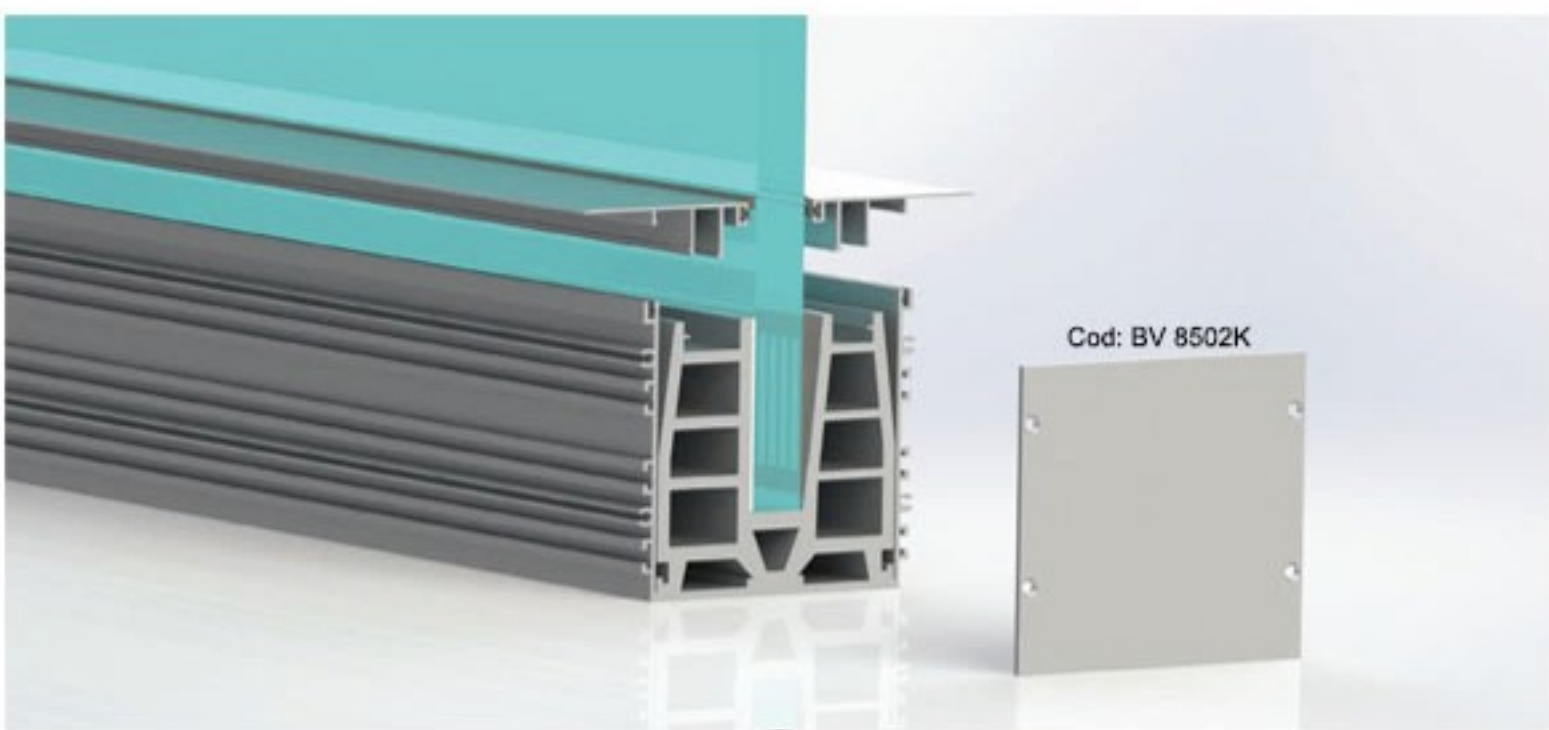

Cod: BV 8502K