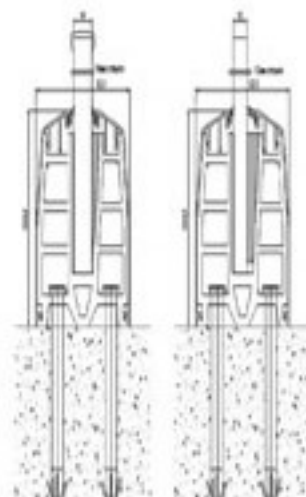

**-Rezultatul de la presiunea
orizontală
1000 kg pe metru în partea
cea mai superioară a
profilului.**

-greutate 6.167 kg/m³

-volum 0,0003532 m³

**-greutate de volum a
aluminiului 2700kg/m³**

-material EN AW 6063