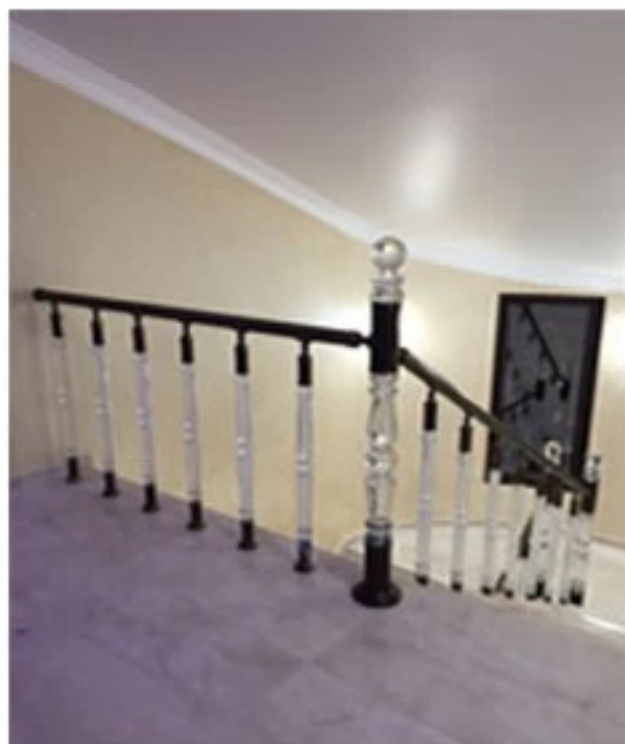

IC 2500

IC 2500

BALUSTRADE DIN ALUMINIU

BALUSTRADE DIN PLEXIGLAS

PROFILE PENTRU BALUSTRADA					
FOTO	PRODUCT	CODE	UM	AMOUNT	EURO / UM
	Mana curenta D50 cu pană pentru sticlă	10487	PCS	1	23.40
	Mana curenta D50 x 2 mm	6531	PCS	1	26.40
	Mana curenta D50 x 1,8 mm	4819	PCS	1	22.80
	Mana curenta D50 x 1,5 mm	7803	PCS	1	19.20
	Mana curenta D50 x 1,35 mm	10765	PCS	1	18.00
	Montant D40 intarit	7825	PCS	1	21.60
	Clips pentru D40	6458	PCS	1	2.40
	Mana curenta D16 x 1,5 mm	7787	PCS	1	6
	Mana curenta D16 ECO	1683	PCS	1	4.20
	Mana curenta D 1,5 mm imitatie de lemn		PCS	1	34.80
	Montant D40 imitație îmbunătățită a lemnului		PCS	1	34.80
	Mana curenta D16 ECO Imitarea lemnului		PCS	1	6.6
	Mana curenta D30 cu o pană de direcție	10772	PCS	1	14.40