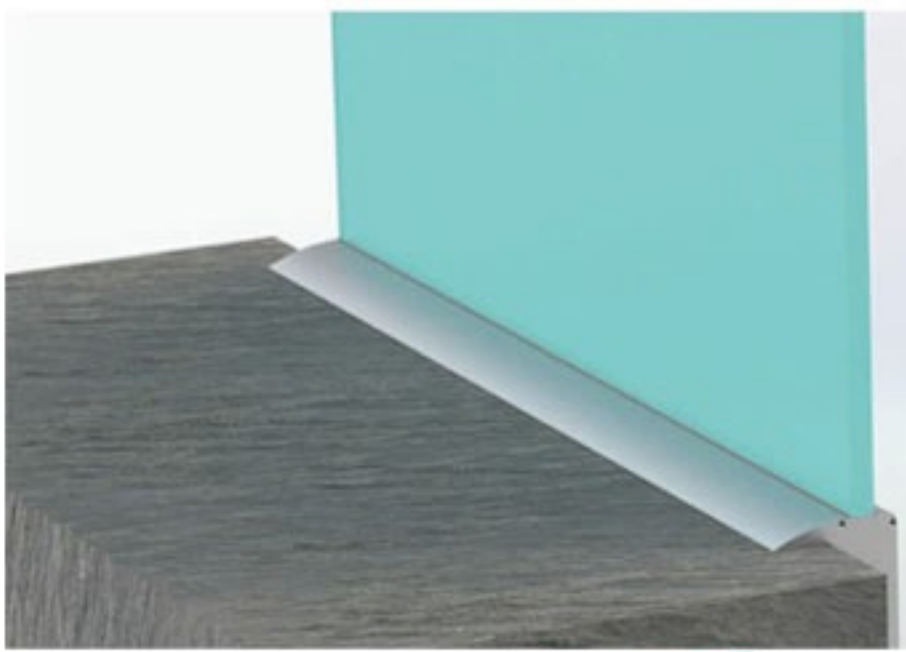

Cod: GL 4501K

SERIA GL 4500

Cod: 4500

Cod: GL 4501K

Cod: GL 4501

PARAPETUL DIN STICLĂ SERIA BV 8502

BV 8502 este un sistem pentru integrarea parapetului din sticlă în podea. Acest lucru se face cu o cutie de aluminiu, specială care este încorporată în podea. Sistemul este implementat cu sticlă de 12 mm și 16 mm triplex călit.