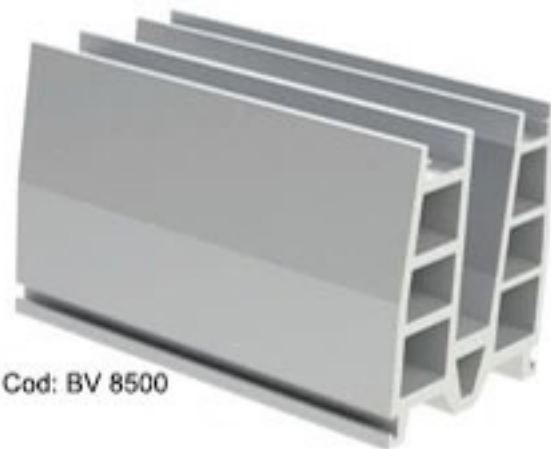

greutate 6,167 kg/m

volum 0,0003532 m³

greutate de volum a aluminiului 2700 kg/m³

material EN AW 6063

Seria
BV 8502
Elemente

Cod: BV 8500

**PANOURI
LATERALE**

Cod: BV 8503