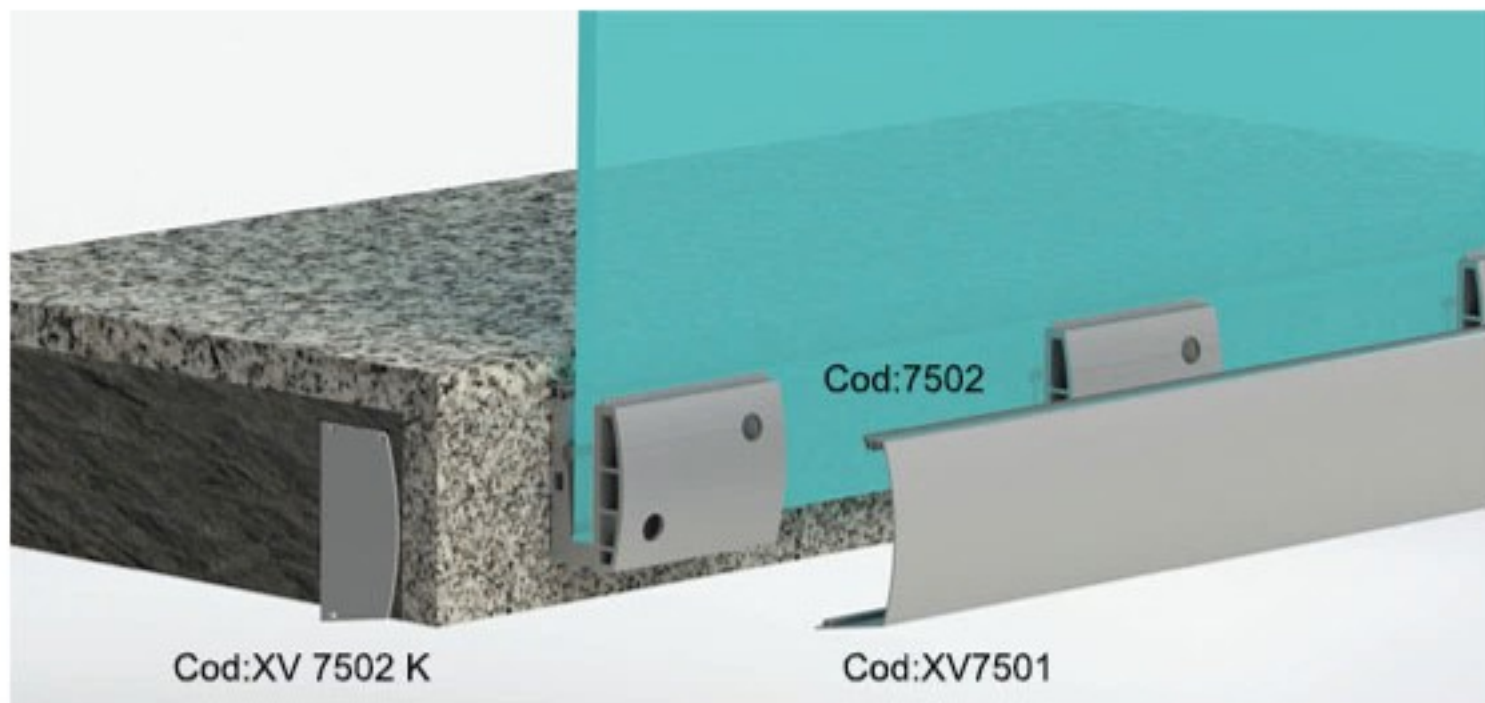

SERIA XV 7500 DETALII DE MONTARE