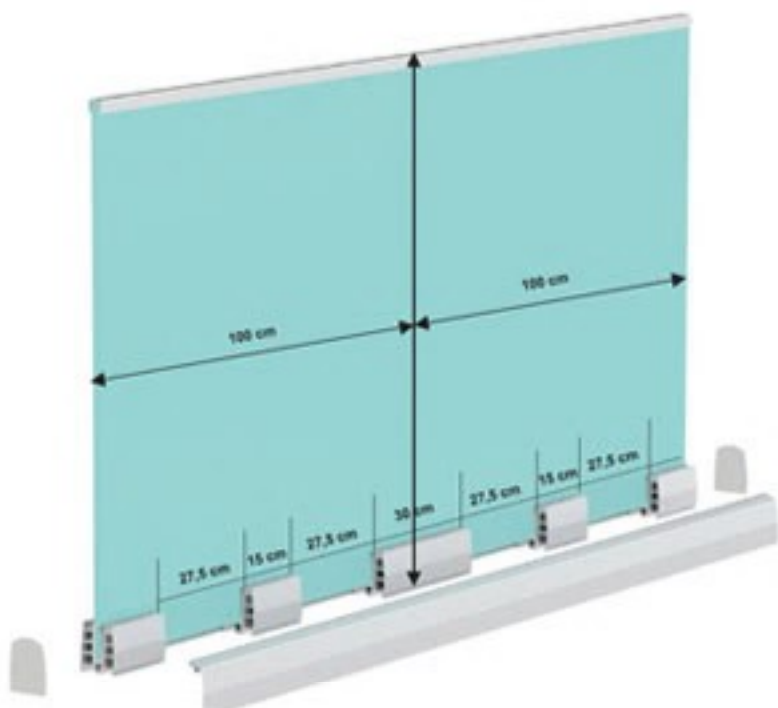

SERIA BV 8500