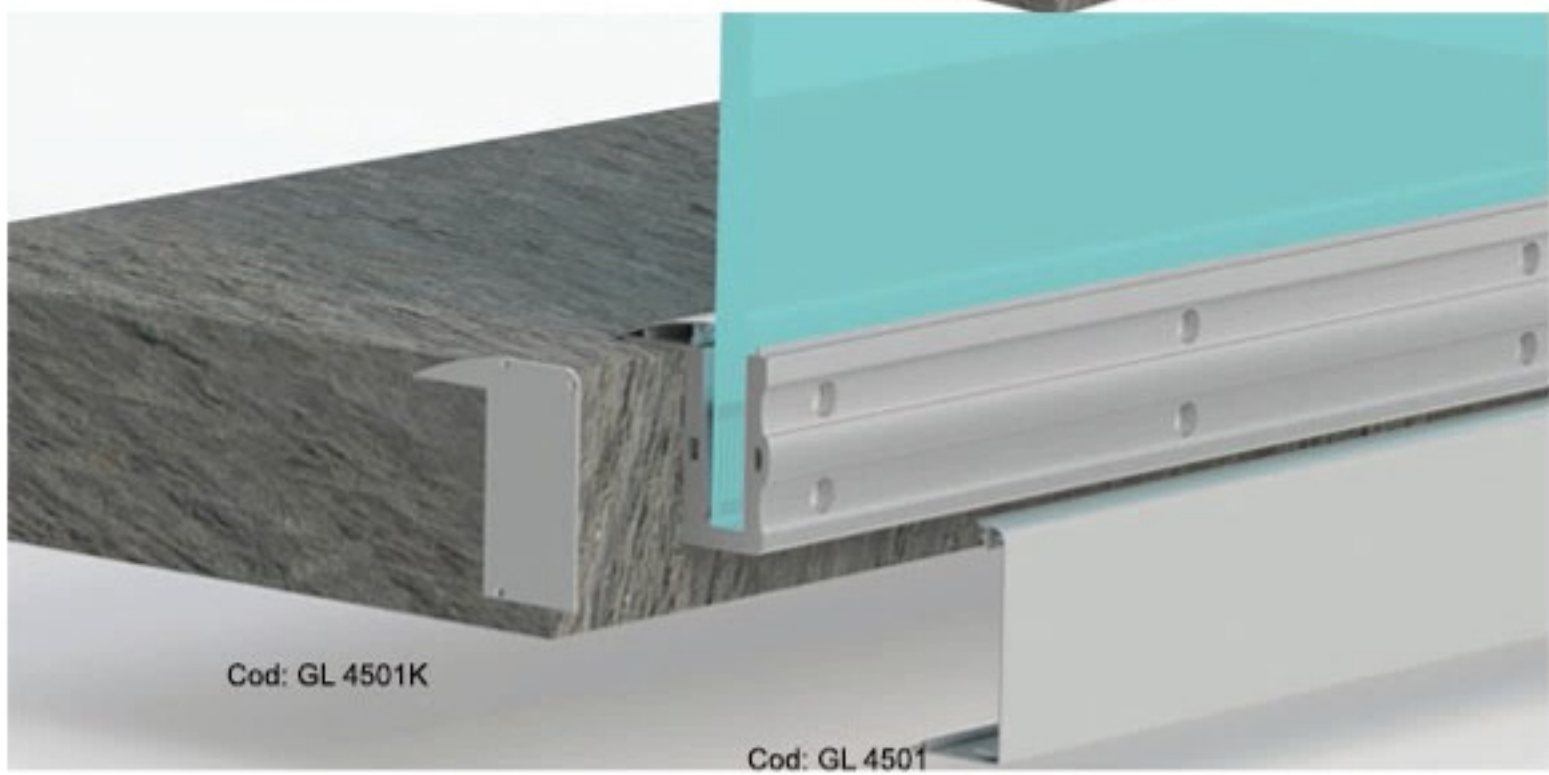

Cod: GL 4501K

SERIA GL 4500

Cod: 4500

Cod: GL 4501K

Cod: GL 4501

PARAPETUL DIN STICLĂ SERIA BV 8502

BV 8502 este un sistem pentru integrarea parapetului din sticlă în podea. Acest lucru se face cu o cutie de aluminiu, specială care este încorporată în podea. Sistemul este implementat cu sticlă de 12 mm și 16 mm triplex călit.

Profilele din aluminiu masive sunt acoperite cu panouri de aluminiu decorative sinterizate pentru ca sistemul să devină complet finisat. În caz de rupere, sau fisurare a sticlei înlocuirea se face foarte ușor, fără a deteriora sistemul, sau suprafața.