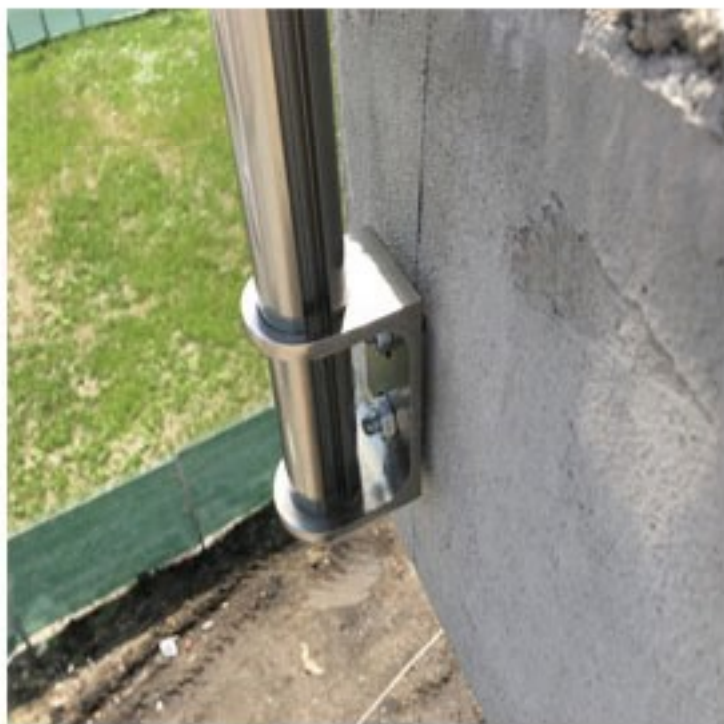

IC 2500

IC 2500

BALUSTRADE DIN ALUMINIU

BALUSTRADE DIN PLEXIGLAS

PROFILE PENTRU BALUSTRADA					
FOTO	PRODUCT	CODE	UM	AMOUNT	EURO / UM
	Mana curenta D50 cu pană pentru sticlă	10487	PCS	1	23.40
	Mana curenta D50 x 2 mm	6531	PCS	1	26.40
	Mana curenta D50 x 1,8 mm	4819	PCS	1	22.80
	Mana curenta D50 x 1,5 mm	7803	PCS	1	19.20
	Mana curenta D50 x 1,35 mm	10765	PCS	1	18.00
	Montant D40 intarit	7825	PCS	1	21.60
	Clips pentru D40	6458	PCS	1	2.40
	Mana curenta D16 x 1,5 mm	7787	PCS	1	6
	Mana curenta D16 ECO	1683	PCS	1	4.20
	Mana curenta D 1,5 mm imitatie de lemn		PCS	1	34.80
	Montant D40 imitație îmbunătățită a lemnului		PCS	1	34.80
	Mana curenta D16 ECO Imitarea lemnului		PCS	1	6.6
	Mana curenta D30 cu o pană de direcție	10772	PCS	1	14.40