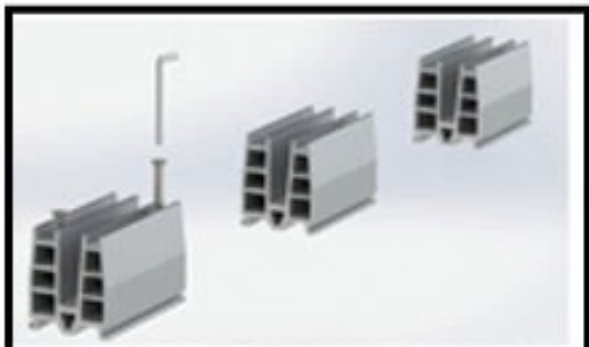

- CEL MAI NOU SI CEL MAI SIGUR PARAPET DIN STICLA
- VIZIBILITATE NELIMITATA
- ASPECTELEGANT
- INTRETINEREUSOARA
- O VIZIUNE A VIITORULUI

BV 8500 este un sistem de profile din aluminiu, ideal pentru construirea parapetului din sticla pe podea finita. Fixarea profilelor din aluminiu se face cu suruburi de ancorare special concepute in acest scop. Sistemul este implementat cu sticla de 12mm si triplex calit de 16mm. Inaltimea parapetului este de 125cm, atunci cand pe partea superioara a sticlei nu este introdus un mâner. La introducerea mânerului inaltimea poate ajunge la 140cm. Profilele din aluminiu masive sunt acoperite cu capace decorative sinterizate din aluminiu, pentru ca sistemul sa devina complet finisat. In caz de rupere, sau fisurare a sticlei, inlocuirea se face foarte usor, fara a deteriora sistemul, sau suprafata.

SERIA BV 8500

Code: WX 6023

Code: BV 8500

Code: BV 8501K

Code: BV 8501

SERIA BV 8500

Schema de montare

4. Baterea pumnalului printr-un sistem de batere.

5. instalarea panourilor laterale

1. Pozitiona profilelor pentru parapet

2. Găurirea găurilor pentru dibluri si montarea profilelor.

6. Instalarea panourilor de finisare si fixare cu șuruburi.

3. introducerea suportului de plastic între profil si sticlă. Aplicarea de silicon pe sticlă si profil.