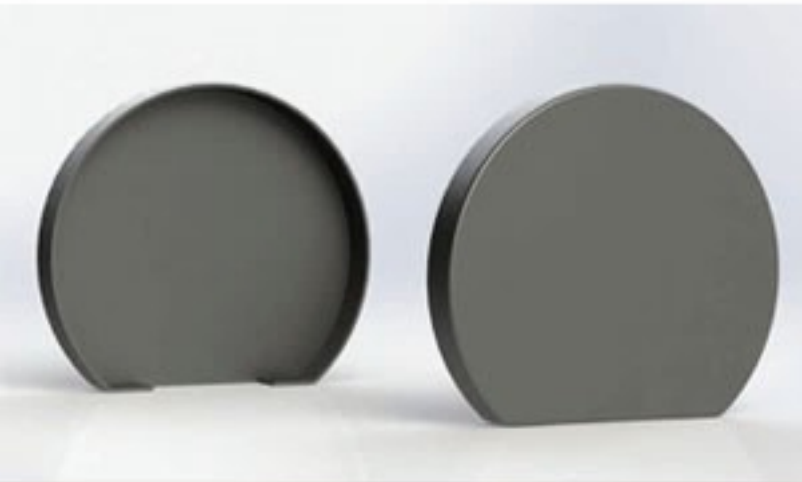

PANOURI

Cod: WX 6022K