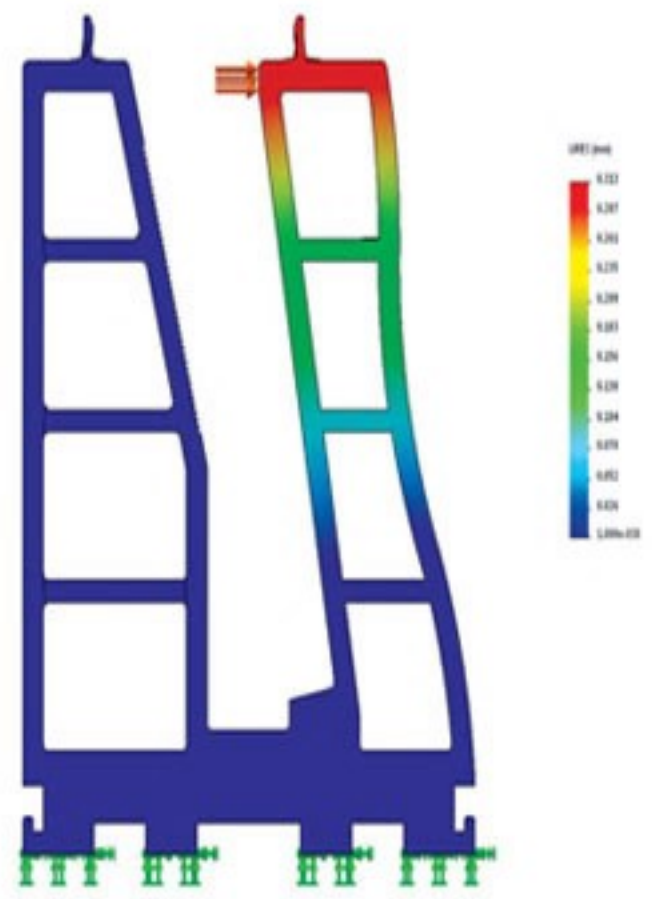

SERIA WZ 6500