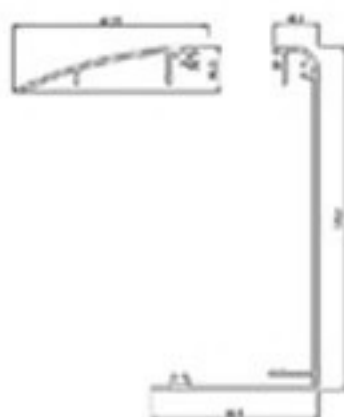

**Seria
GL 4500**

PANOURI
LATERALE

Cod: GL 4502

Cod: GL 4501

Cod: GL 4500

Conține:

Dibluri pentru podea - 12 buc./2m
Pumnal de apăsare a sticlei - 5 buc./2m
Placa din PVC - 2 buc.
Garnituri de cauciuc

PANOU ÎNȚĂL
ȘI FINAL