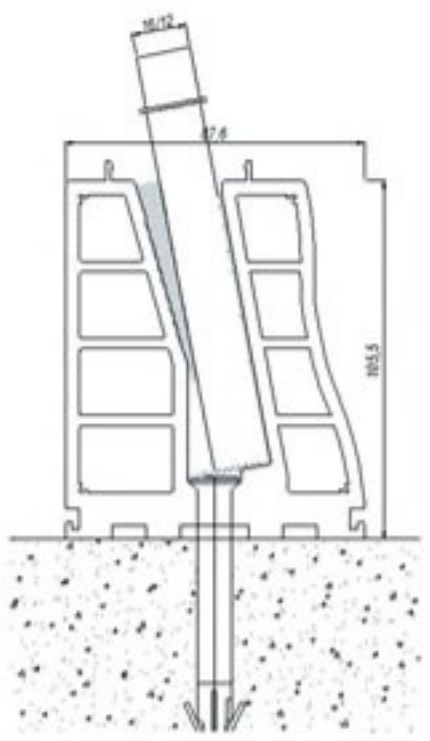

**Rezultatul de la presiunea orizontala
1000kg pe metru in partea cea mai
superioara a profilului**

- -greutate 8,35kg/m
- -volum 0,0004838 m3
- -greutate de volum a aluminiului
  2700kg/m3
- -material EN AW 6063