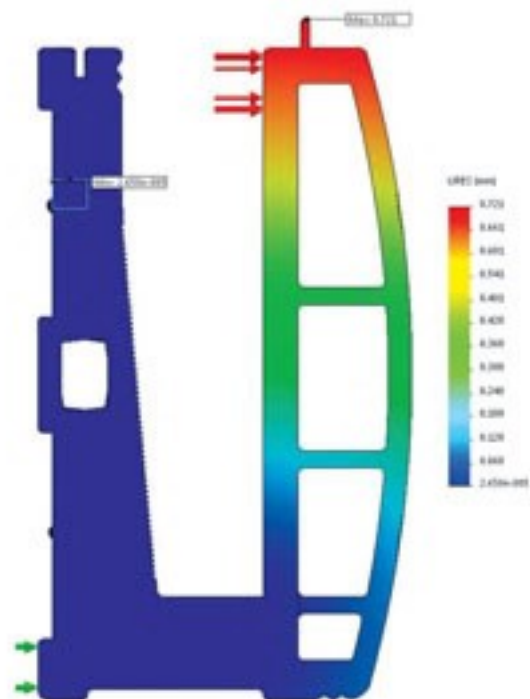

SERIA XV 7500

Rezultatul de la presiunea orizontala a 1000kg pe metru in partea cea mai superioara a profilului.

-greutate 8,76 kg/m

-volum 0,0004866 m³

-greutate de volum a aluminiului 2700kg/m³

-material EN AW 6063