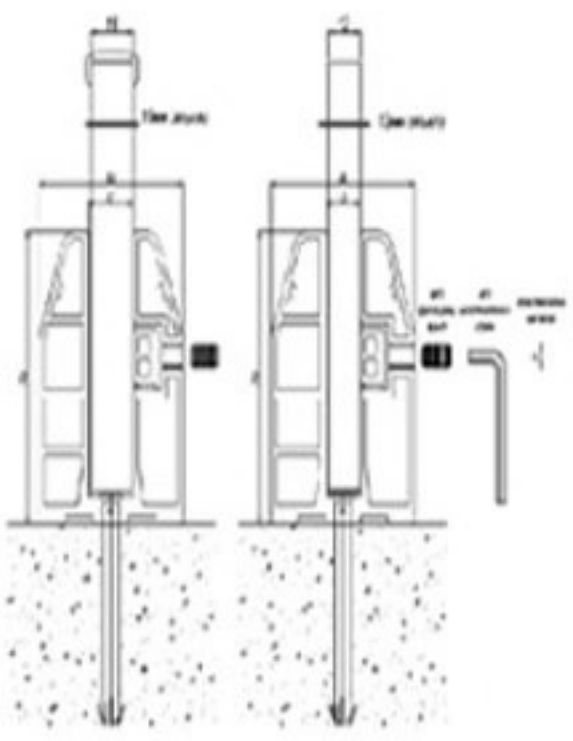

Rezultatul de la presiunea orizontala 500kg pe metru in partea cea mai superioara a profilului.

- -greutate 2,956kg/m
- -volum0,0011 m3
- -greutate de volum a aluminiului 2700kg/m3
- -material EN AW 6063