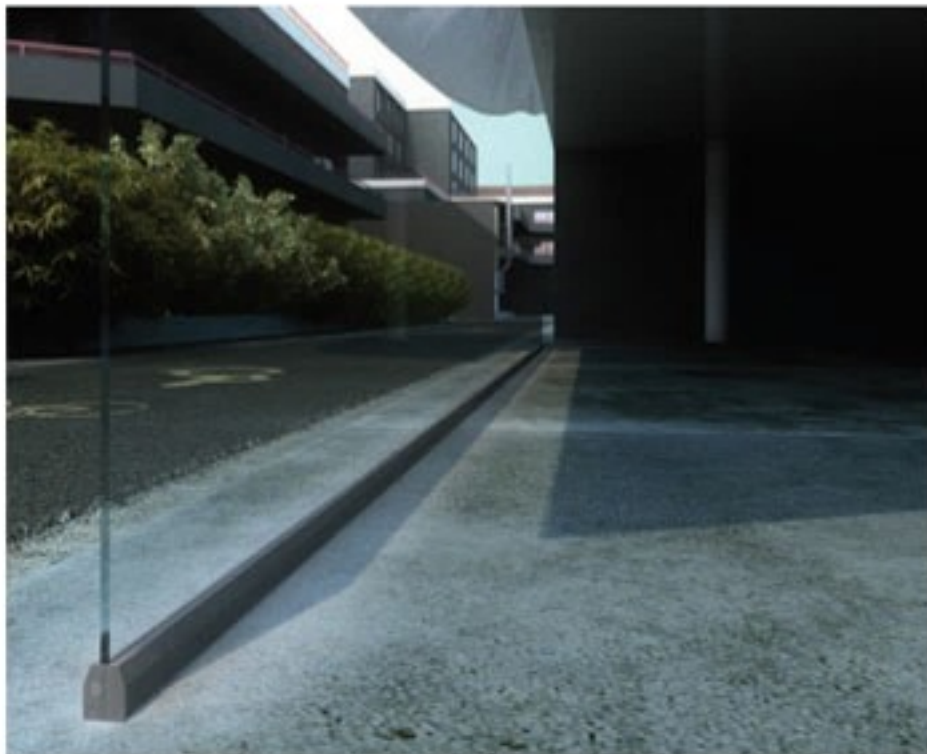

PARAPETUL DIN STICLA VISION SERIA MW 5500

MW 5500 este un sistem cu o grosime de 8,10,12 mm. Inaltimea parapetului este de 80cm, atunci candd pe partea superioara a sticlei nu este introdus un mâner. La introducerea mânerului inaltimea poate ajunge la 105cm. Sistemul este facut in asa fel incat montarea sa fie foarte rapida si convenabila.

MW 5500 este o solutie ideala pentru parapete de balcoane, asigurare de piscina ,spatii comune si cladiri cu standarde arhitecturale ridicate, oferind o viziune impresionanta