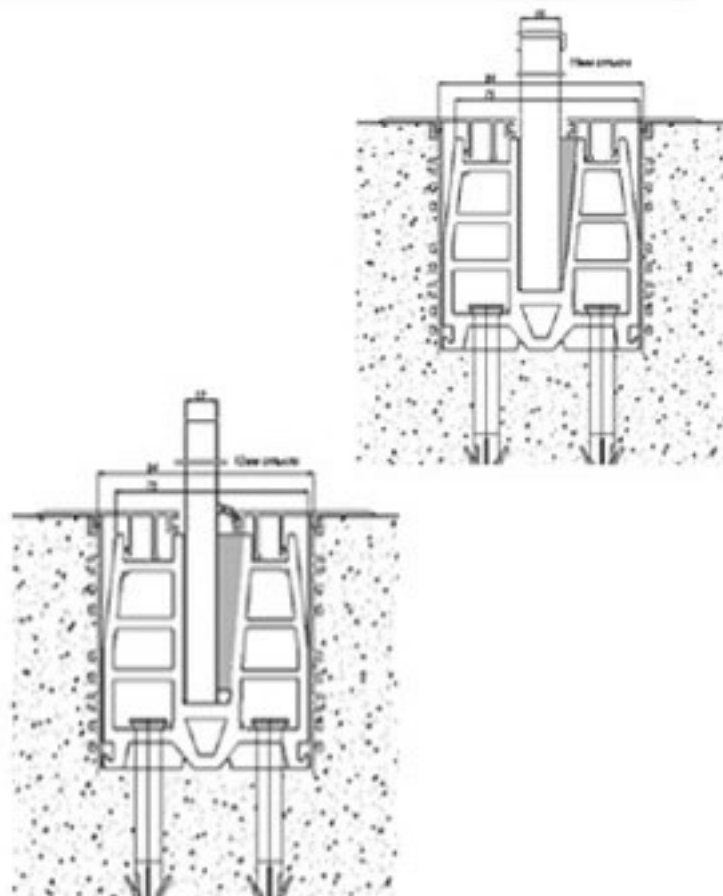

**Seria
BV 8502**

**Rezultatul de la presiunea orizontală 1000 kg pe metru
în partea cea mai superioară a profilului**

greutate 6,167 kg/m

volum 0,0003532 m³

greutate de volum a aluminiului 2700 kg/m³

material EN AW 6063