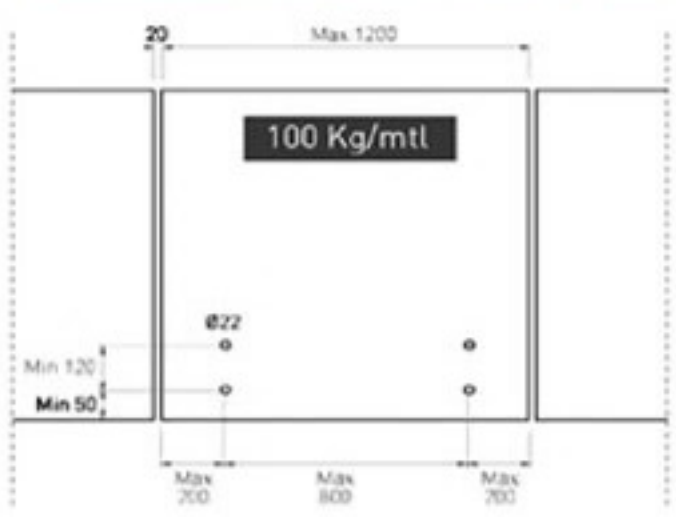

Sistemul Spider este proiectat pentru montare laterală (instalare la distanță) **RS 3500** este foarte răspândit și practic. Potrivit pentru parapet din sticlă pentru scări ,spații interne și balcoane.

RS 3500