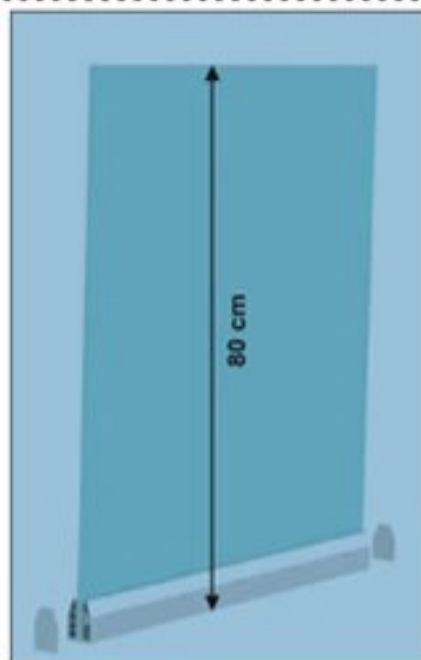

Profilul
pentru presare
a sticlei

Cod: MW 5500

fixare cu ancore
chimice

Panou Inițial
și Final

Cod: MW 5501K

GL 4500 sistemul de profile din aluminiu pentru instalarea de la distanță a parapetului din sticlă. Sistemul se efectuează cu o grosime a sticlei de 16 mm și 20 mm triplex călit