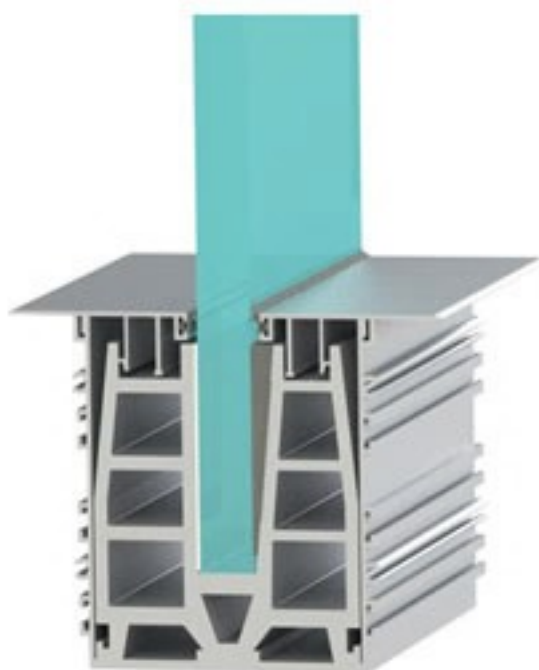

Cod: GL 4501K

SERIA GL 4500

Cod: 4500

Cod: GL 4501K

Cod: GL 4501

PARAPETUL DIN STICLĂ SERIA BV 8502

BV 8502 este un sistem pentru integrarea parapetului din sticlă în podea. Acest lucru se face cu o cutie de aluminiu, specială care este încorporată în podea. Sistemul este implementat cu sticlă de 12 mm și 16 mm triplex călit.

Profilele din aluminiu masive sunt acoperite cu panouri de aluminiu decorative sinterizate pentru ca sistemul să devină complet finisat. În caz de rupere, sau fisurare a sticlei înlocuirea se face foarte ușor, fără a deteriora sistemul, sau suprafața.