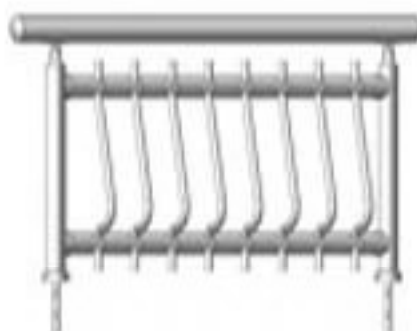

Pentru evitarea oricaror ERORI privind eventualele cantitati minime impuse de fabricant pentru comanda de profile IMITATIE LEMN, va rugam sa ne contactati!

APLICATII SISTEM BALUSTRADA ROTUNDA DIN ALUMINIU

SCARI, TERASE sau BALCOANE cu bare de siguranta orizontale. Fixare pe pardoseala sau lateral

SCARI, TERASE sau BALCOANE cu bare de siguranta verticale

SCARI, TERASE sau BALCOANE cu sticla. Tipuri de fixare sticla