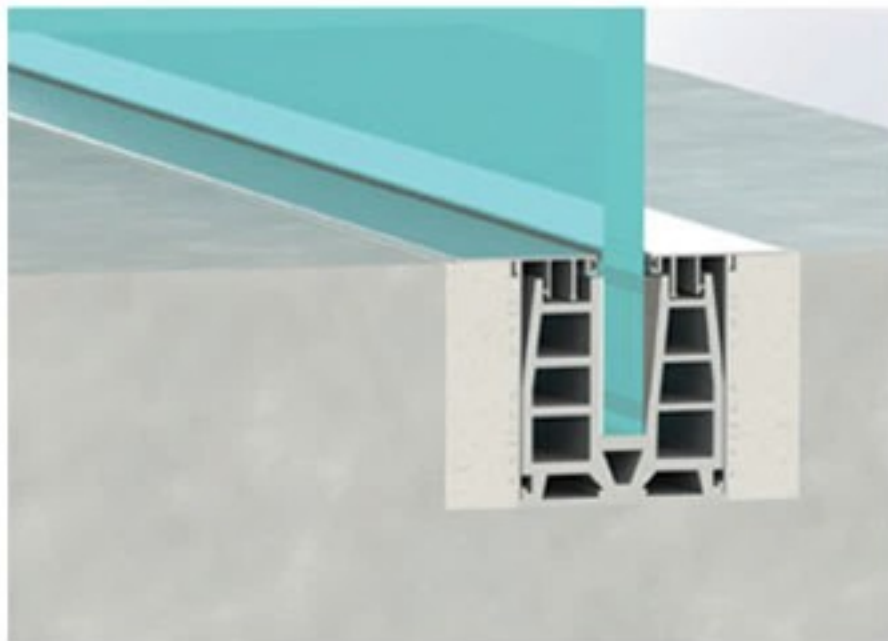

**Seria
BV 8502**

**Rezultatul de la presiunea orizontală 1000 kg pe metru
în partea cea mai superioară a profilului**

greutate 6,167 kg/m

volum 0,0003532 m³

greutate de volum a aluminiului 2700 kg/m³

material EN AW 6063