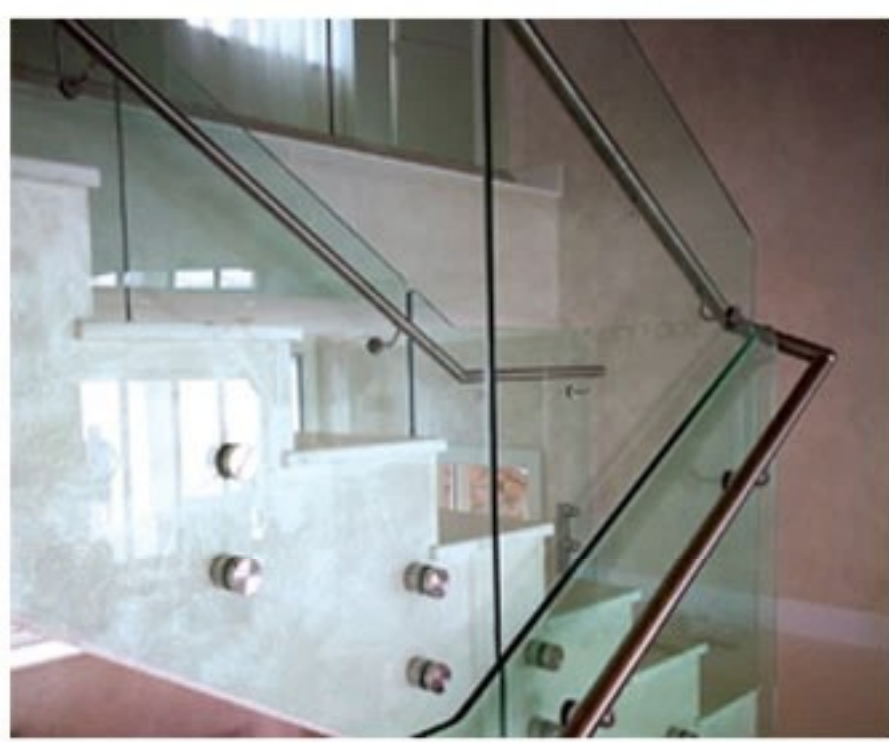

Sistemul Spider este proiectat pentru montare laterală (instalare la distanță) **RS 3500** este foarte răspândit și practic. Potrivit pentru parapet din sticlă pentru scări ,spații interne și balcoane.

RS 3500