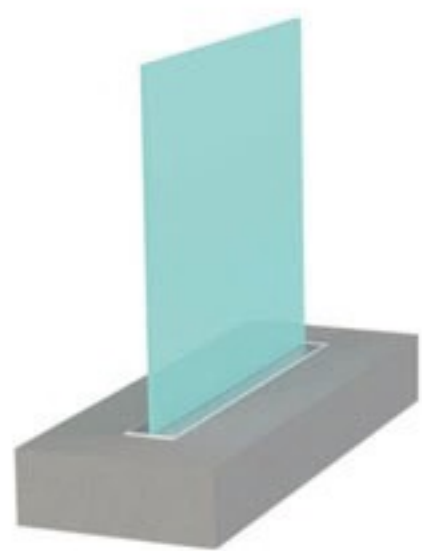

Contine:

Dibluri pentru podea - 2 buc.
Pumnal de apăsare a
sticlei - 1 buc.
Placa din PVC -1 buc.
Garnituri de cauciuc

**PANOU INIȚIAL
ȘI FINAL**

Cod: BV 8502

Seria BV 8502

**DETALII
DE MONTARE**

Cod: BV 8502