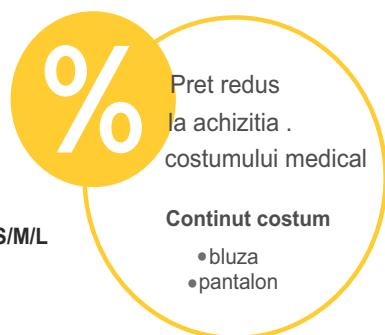

Imbracaminte medicala

•Protectori incaltaminte

15.55 LEI - 100 Buc

Detalii : 3 G

55.65 LEI BLUZA 44.52 LEI BUC
55.65 LEI PANTALONI 44.52 LEI BUC
93.60 LEI SET 80.00 LEI SET

Hartie articulatie dreapta

26.80 LEI

Hidroxid de calciu

50 gr

19.55LEI

Acid citric 40 %

200 ml

25.36 LEI

Zinc oxid pulbere

50 gr

13.73 LEI

Eugenol

50 ml

31.07 LEI

Departator bucal bicomisural - plastic

1 Pereche 6.70 LEI

L 130x92x21 mm
M 118x85x17 mm
S 97x70x15 mm

autoclavabil 134 C

Oglinzi 396.25 LEI

Contrastoare 320.54 LEI

Linguri ampretare

1 bucata 15.77 LEI

• inox

1 pereche 2.86 LEI