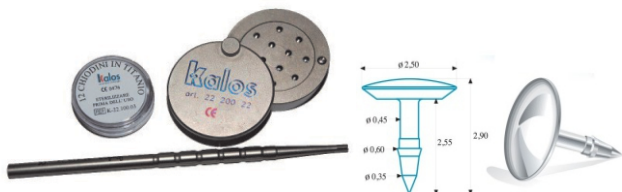

Set pini de titan

CUPRINDE:

1. INSERATOR PENTRU PINI DE TITAN **169.18 LEI**
2. CUTIE STERILIZARE PINI DE TITAN **445.20 LEI**
3. UN REFILL DE 12 PINI **761.29 LEI**

1331,15 LEI/ KIT 1380,00 LEI/ KIT

MESH DE TITAN IMPLETITA

- MARIME 60X60X 0,2 MM **1985,59 LEI**
- 60X120X0.1 MM **1420,19 LEI**
- 60X60X0.1 MM **1313,34 LEI**

Maxilo Prep Bonefix

Inclusiv tava de insertie (mini tava) - Set suruburi de osteosinteza maxilo Prep Bonefix

Contine :

- 5 suruburi 583L6/015 **90,00 LEI/BUC**
- 5 suruburi 583L9/015 **90,00 LEI/BUC**
- 5 suruburi 583L12/015 **90,00 LEI/BUC**
- Minitray pentru suruburi **182.41 LEI/BUC**
- Adaptor maner **178.85 LEI/BUC**
- Maner ergonomic **399.10 LEI/BUC**

2000,00 LEI/ KIT 2440,36 LEI/ KIT

SISTEM PENTRU EXTRACTIE OSOASA SI AUGUMENTARE

1. Komet ofera un sistem special special **H141A 47.82 LEI**
   pentru chirurgie si implantologie **TRT 236.86 LEI**
   9126 297.95 LEI
   943 CH 66.76 LEI
2. Solicita brosură completa Chirurgie Komet.