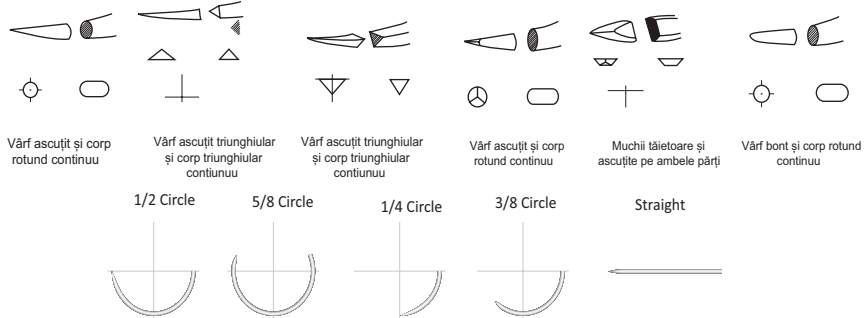

Ace Lentulo (Paste Carriers)

- 25
- 30
- 35
- 40

25-40
• 4 buc, 25 mm, oțel inox, asortate

35.19LEI

Ace Tire-Nerfs

35.80LEI

10-40

• 10 buc, 21 mm, oțel inox, asortate