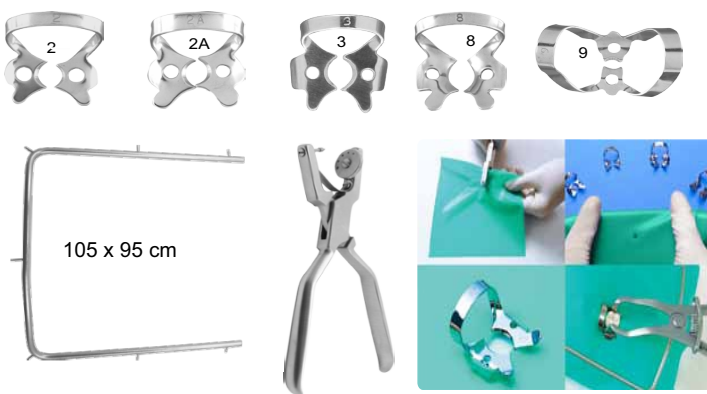

Oricare freza diamantata
la doar 5 lei / buc
Oricare freza extradura
la doar 10 lei/buc
Producator UMGDental

Pachet gheață instant

- ① cazuri în care se cere aplicare de strat rece, cu acțiune analgezică locală
- Compoziție: Amestec de săruri nitrogene și apă
- ✓ Poate fi folosit imediat - nu necesită congelare prealabilă

5+1 Gratis

SistemDiga

la doar 200,00 Lei

Trusa stomatologica de consultatie

la doar 32,45 LEI

Componenta trusa:

- pensa dentara
- oglinda plana
- mâner pentru oglinda
- sonda dentara
- spatula bucala

Aplicatoare de unica folosinta