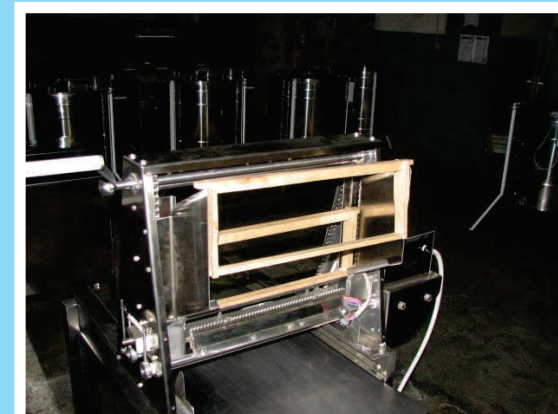

Banc / Tava de descapacit

Topitor solar

Topitor miere electric 220V

Societate comerciala din Bucuresti, produce si comercializeaza: centrifuga tangentiala, reversibila, sau radiala, cu 3, 4, 6, 12, 20 sau 24 de rame, cu actionare manuala si/sau electrica (12V, 220V), masina descapacit, cu cutite vibratoare incalzite, banc descapacit, tava descapacit, maturator, topitor etc